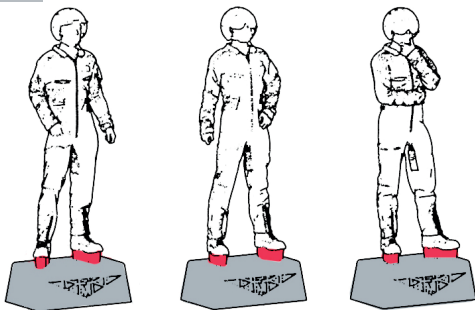

№72116

ПИЛОТЫ ВКС РФ (СВО)

★
TEMP MODELS
TM

СДЕЛАНО
В РОССИИ

№12

МАСШТАБ
1:72

To attach resin parts use cyanoacrylate glue. Для склеивания деталей использовать цианоакрилатный клей

1

Удаление литьевых блоков / removing casting blocks

remove / удалить

to glue / приклеить

polish / шлифовать

2

Удаление литьевых блоков / removing casting blocks

Поз. 1 опционально: установить крепление НСЦ

remove / удалить

to glue / приклеить

polish / шлифовать

3

Положение на модели / position on the model