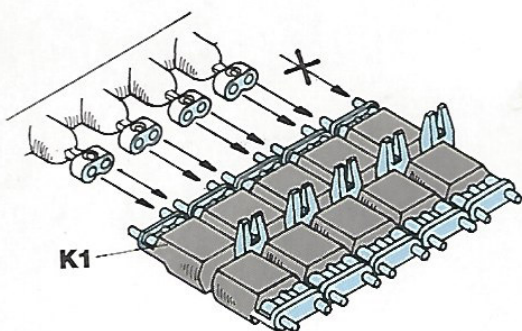

M48 & M60 TRACK (WORKABLE)

M48 & M60用履帯套件(可動式)

1 

2

K3

3 

4

接着しないでください。
DO NOT CEMENT
NICHT KLEBEN
NE PAS COLLER
NON INCOLLARE
不用黏合

注意してください。
BE CAREFUL
HIER VORSICHT
FAIRE ATTENTION
USARE ATTENZIONE
小心留意

M88:
Shoes per Vehicle
:168 (84/TRACK)
M48:
Shoes per Vehicle
:158 (79/TRACK)

M60:
Shoes per Vehicle
:162 (81/TRACK)

M88左右履帯各84塊
總計168塊
M48左右履帯各78塊
總計158塊
M60左右履帯各81塊
總計162塊