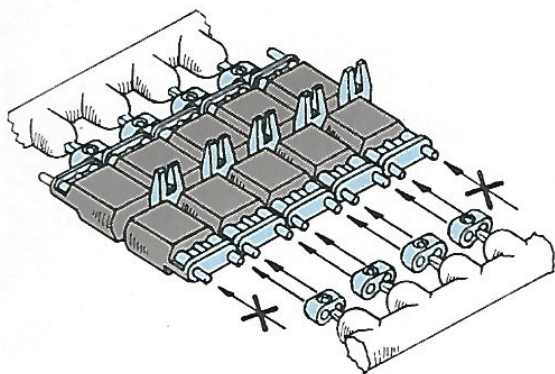

M48 & M60 TRACK (WORKABLE)

M48 & M60用履帯套件(可動式)

1 

2

K3

3 

4

接着しないでください。
DO NOT CEMENT
NICHT KLEBEN
NE PAS COLLER
NON INCOLLARE
不用黏合

注意してください。
BE CAREFUL
HIER VORSICHT
FAIRE ATTENTION
USARE ATTENZIONE
小心留意

M88:
Shoes per Vehicle
:168 (84/TRACK)
M48:
Shoes per Vehicle
:158 (79/TRACK)

M60:
Shoes per Vehicle
:162 (81/TRACK)

M88左右履帯各84塊
總計168塊
M48左右履帯各78塊
總計158塊
M60左右履帯各81塊
總計162塊