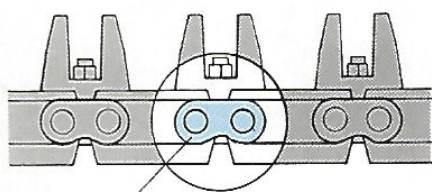

M48 & M60 TRACK (WORKABLE)

M48 & M60用履帯套件(可動式)

1 

2

K3

3 

4

接着しないでください。
DO NOT CEMENT
NICHT KLEBEN
NE PAS COLLER
NON INCOLLARE
不用黏合

注意してください。
BE CAREFUL
HIER VORSICHT
FAIRE ATTENTION
USARE ATTENZIONE
小心留意

M88:
Shoes per Vehicle
:168 (84/TRACK)
M48:
Shoes per Vehicle
:158 (79/TRACK)

M60:
Shoes per Vehicle
:162 (81/TRACK)

M88左右履帯各84塊
總計168塊
M48左右履帯各78塊
總計158塊
M60左右履帯各81塊
總計162塊