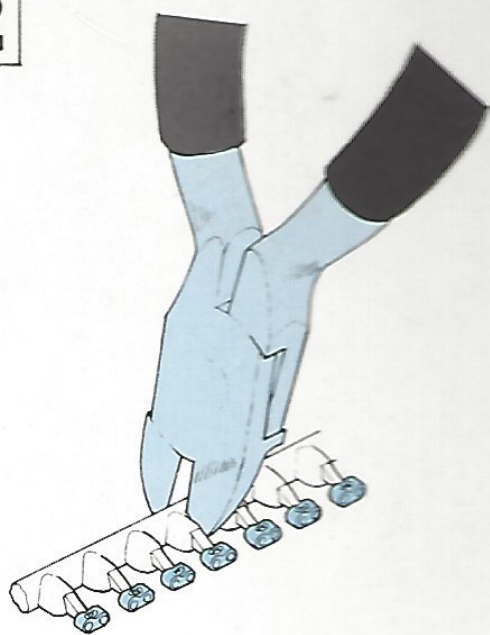

M48 & M60 TRACK (WORKABLE)

M48 & M60用履帯套件(可動式)

1 

2

K3

3 

4

接着しないでください。
DO NOT CEMENT
NICHT KLEBEN
NE PAS COLLER
NON INCOLLARE
不用黏合

注意してください。
BE CAREFUL
HIER VORSICHT
FAIRE ATTENTION
USARE ATTENZIONE
小心留意

M88:
Shoes per Vehicle
:168 (84/TRACK)
M48:
Shoes per Vehicle
:158 (79/TRACK)

M60:
Shoes per Vehicle
:162 (81/TRACK)

M88左右履帯各84塊
總計168塊
M48左右履帯各78塊
總計158塊
M60左右履帯各81塊
總計162塊