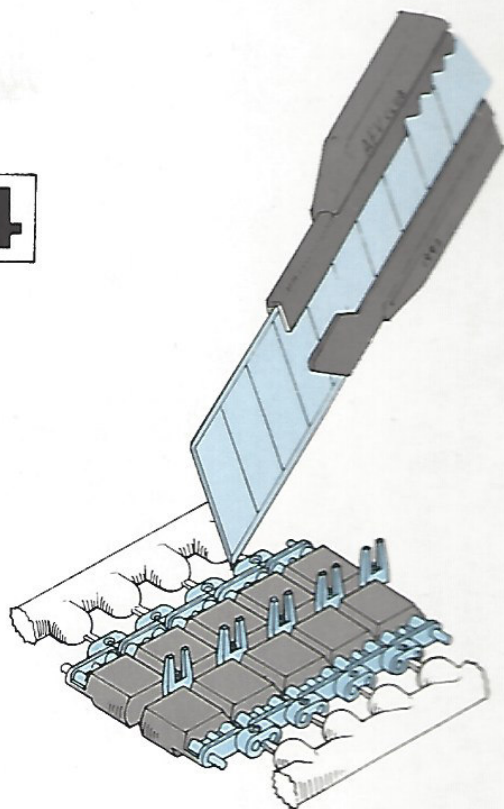

M48 & M60 TRACK (WORKABLE)

M48 & M60用履帯套件(可動式)

1 

2

K3

3 

4

接着しないでください。
DO NOT CEMENT
NICHT KLEBEN
NE PAS COLLER
NON INCOLLARE
不用黏合

注意してください。
BE CAREFUL
HIER VORSICHT
FAIRE ATTENTION
USARE ATTENZIONE
小心留意

M88:
Shoes per Vehicle
:168 (84/TRACK)
M48:
Shoes per Vehicle
:158 (79/TRACK)

M60:
Shoes per Vehicle
:162 (81/TRACK)

M88左右履帯各84塊
總計168塊
M48左右履帯各78塊
總計158塊
M60左右履帯各81塊
總計162塊