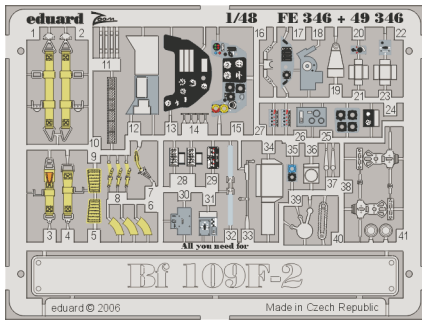

Bf 109F-2

FE346

1/48 scale detail set for ICM kit • sada detailů pro model ICM 1/48

Film

- SYMMETRICAL ASSEMBLY
SYMETRICKÁ MONTÁŽ
- REMOVE
ODSTRANIT
- BEND
OHNOUT
- REPLACE
NAHRADIT
- GRIND
OBROUSIT
- OPTION
VOLBA
- DRILL HOLE
VRTAT OTVOR

ORIGINAL KIT PARTS PŮVODNÍ DÍLY STAVEBNICE **PHOTO-ETCHED PARTS** LEPTANÉ DÍLY **PARTS TO BE REMOVED** DÍLY K ODSTRANĚNÍ **FILL** TMELIT

References: - Aerodetail No.5
 - Militaria No.54 Bf-109F
 - HT Model Spec. Bf 109G-6