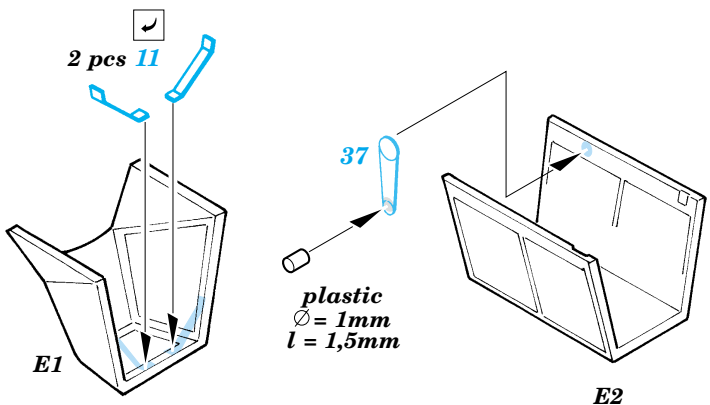

Bf 109F-2

FE346

1/48 scale detail set for ICM kit • sada detailů pro model ICM 1/48

Film

- SYMMETRICAL ASSEMBLY
SYMETRICKÁ MONTÁŽ
- REMOVE
ODSTRANIT
- BEND
OHNOUT
- REPLACE
NAHRADIT
- GRIND
OBROUSIT
- OPTION
VOLBA
- DRILL HOLE
VRTAT OTVOR

ORIGINAL KIT PARTS PŮVODNÍ DÍLY STAVEBNICE **PHOTO-ETCHED PARTS** LEPTANÉ DÍLY **PARTS TO BE REMOVED** DÍLY K ODSTRANĚNÍ **FILL** TMELIT

References: - Aerodetail No.5
 - Militaria No.54 Bf-109F
 - HT Model Spec. Bf 109G-6