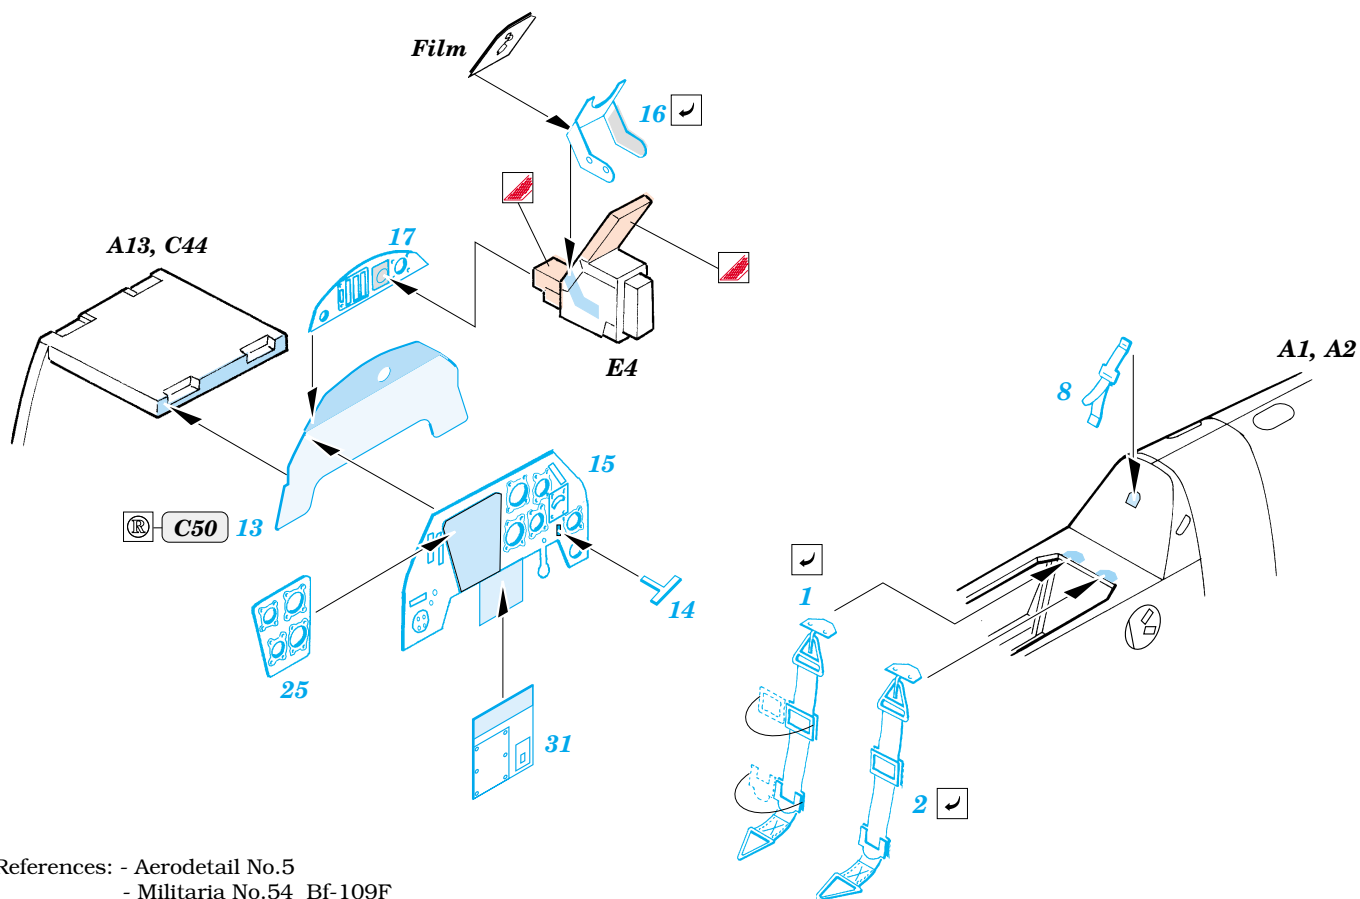

Bf 109F-2

FE346

1/48 scale detail set for ICM kit • sada detailů pro model ICM 1/48

Film

- SYMMETRICAL ASSEMBLY
SYMETRICKÁ MONTÁŽ
- REMOVE
ODSTRANIT
- BEND
OHNOUT
- REPLACE
NAHRADIT
- GRIND
OBROUSIT
- OPTION
VOLBA
- DRILL HOLE
VRTAT OTVOR

ORIGINAL KIT PARTS PŮVODNÍ DÍLY STAVEBNICE **PHOTO-ETCHED PARTS** LEPTANÉ DÍLY **PARTS TO BE REMOVED** DÍLY K ODSTRANĚNÍ **FILL** TMELIT

References: - Aerodetail No.5
 - Militaria No.54 Bf-109F
 - HT Model Spec. Bf 109G-6