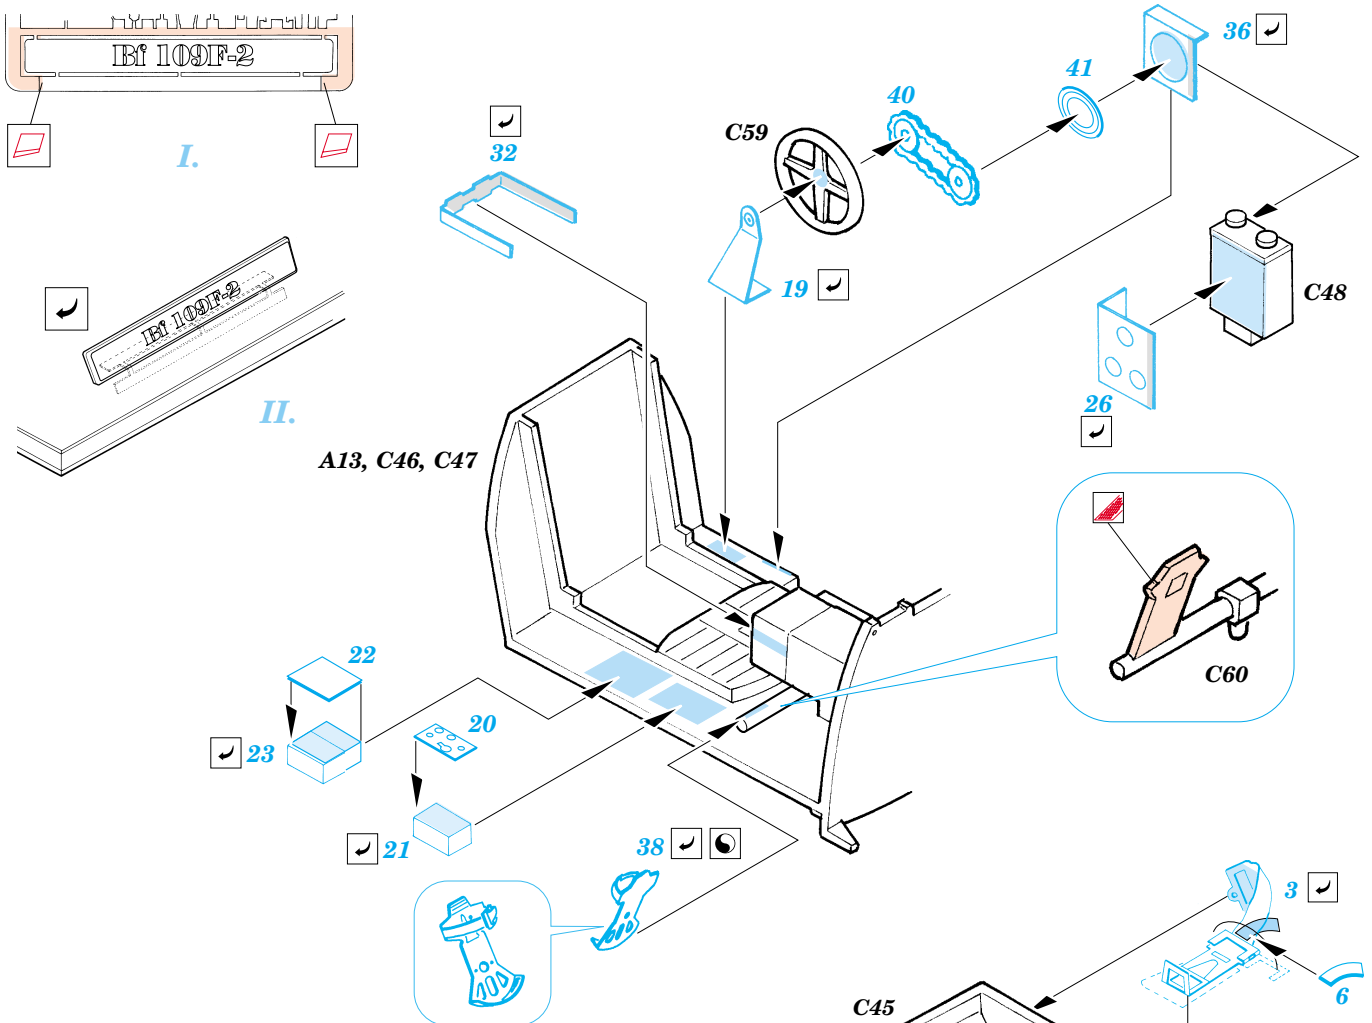

Bf 109F-2

FE346

1/48 scale detail set for ICM kit • sada detailů pro model ICM 1/48

Film

- SYMMETRICAL ASSEMBLY
SYMETRICKÁ MONTÁŽ
- REMOVE
ODSTRANIT
- BEND
OHNOUT
- REPLACE
NAHRADIT
- GRIND
OBROUSIT
- OPTION
VOLBA
- DRILL HOLE
VRTAT OTVOR

ORIGINAL KIT PARTS PŮVODNÍ DÍLY STAVEBNICE **PHOTO-ETCHED PARTS** LEPTANÉ DÍLY **PARTS TO BE REMOVED** DÍLY K ODSTRANĚNÍ **FILL** TMELIT

References: - Aerodetail No.5
 - Militaria No.54 Bf-109F
 - HT Model Spec. Bf 109G-6