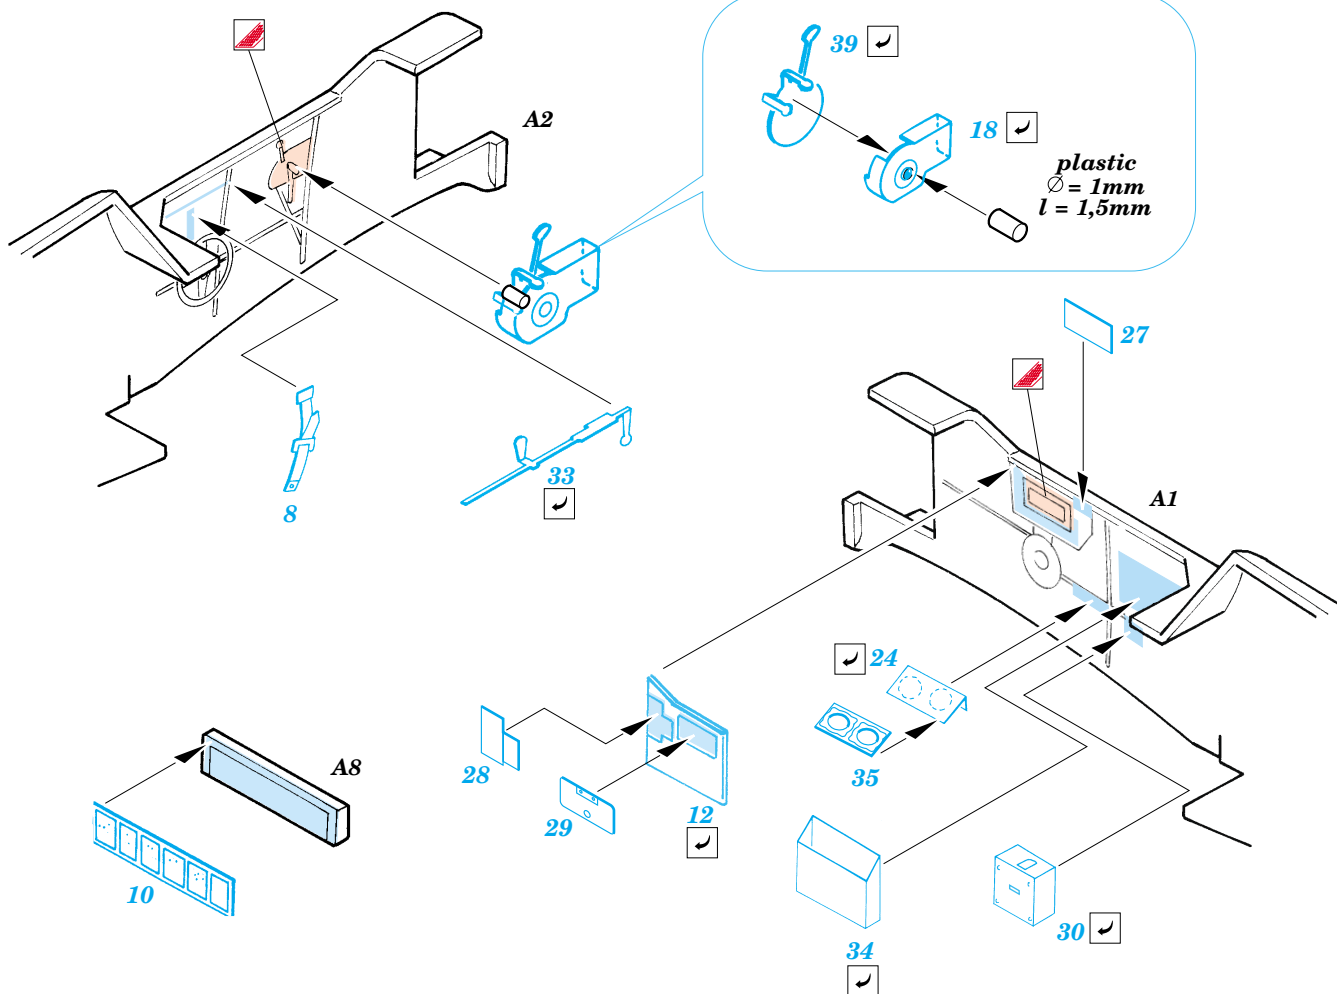

Bf 109F-2

FE346

1/48 scale detail set for ICM kit • sada detailů pro model ICM 1/48

Film

- SYMMETRICAL ASSEMBLY
SYMETRICKÁ MONTÁŽ
- REMOVE
ODSTRANIT
- BEND
OHNOUT
- REPLACE
NAHRADIT
- GRIND
OBROUSIT
- OPTION
VOLBA
- DRILL HOLE
VRTAT OTVOR

ORIGINAL KIT PARTS PŮVODNÍ DÍLY STAVEBNICE **PHOTO-ETCHED PARTS** LEPTANÉ DÍLY **PARTS TO BE REMOVED** DÍLY K ODSTRANĚNÍ **FILL** TMELIT

References: - Aerodetail No.5
 - Militaria No.54 Bf-109F
 - HT Model Spec. Bf 109G-6