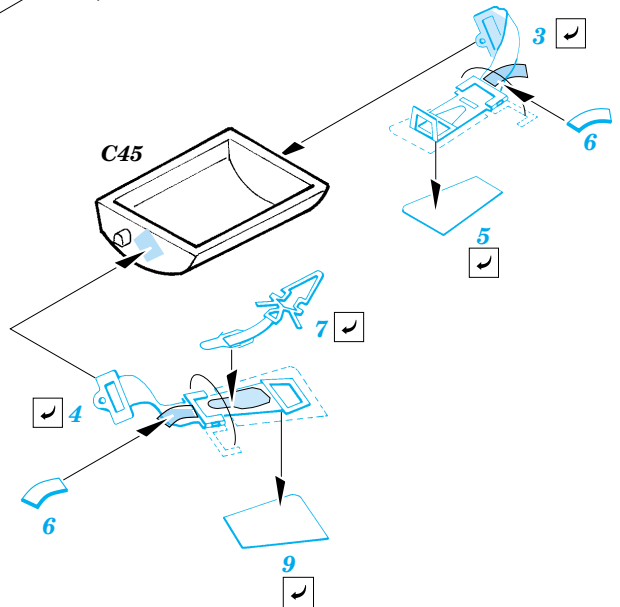

Bf 109F-2

FE346

1/48 scale detail set for ICM kit • sada detailů pro model ICM 1/48

Film

- SYMMETRICAL ASSEMBLY
SYMETRICKÁ MONTÁŽ
- REMOVE
ODSTRANIT
- BEND
OHNOUT
- REPLACE
NAHRADIT
- GRIND
OBROUSIT
- OPTION
VOLBA
- DRILL HOLE
VRTAT OTVOR

ORIGINAL KIT PARTS PŮVODNÍ DÍLY STAVEBNICE **PHOTO-ETCHED PARTS** LEPTANÉ DÍLY **PARTS TO BE REMOVED** DÍLY K ODSTRANĚNÍ **FILL** TMELIT

References: - Aerodetail No.5
 - Militaria No.54 Bf-109F
 - HT Model Spec. Bf 109G-6