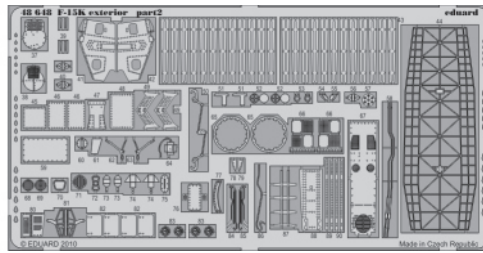

F-15K exterior

1/48 scale detail set for Academy kit • sada detailů pro model 1/48 Academy

eduard

48 648

- APPLY EXPRESS MASK AND PAINT BEFORE GLUING
POUŽIT EXPRESS MASK NABARVIT PŘED SLEPENÍM
- SYMMETRICAL ASSEMBLY
SYMETRICKÁ MONTÁŽ
- REMOVE
ODSTRANIT
- GRIND
OBROUSIT
- DRILL HOLE
VRTAT OTVOR
- BEND
OHNOUT
- OPTION
VOLBA
- REPLACE
NAHRADIT

ORIGINAL KIT PARTS
PŮVODNÍ DÍLY STAVEBNICE

PHOTO-ETCHED PARTS
LEPTANÉ DÍLY

PARTS TO BE REMOVED
DÍLY K ODSTRANĚNÍ

FILL
TMELIT

*For further detail sets look for **eduard 49 464 F-15K interior** (not included in this set)*