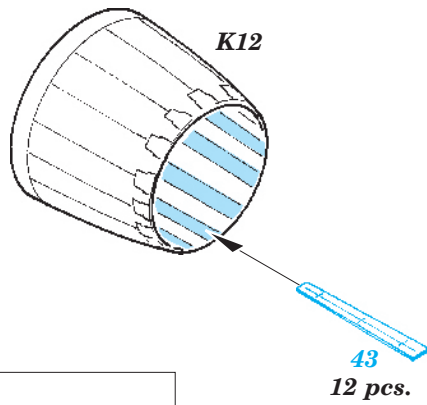

References: - Wings No.1 F-15E Strike Eagle - Window & Greene Ltd.
- Replic No.25
- Model expert No. 30
- Detail & Scale Vol. 14 : F-15 Eagle
- Squadron/Signal Publ. : Walk Around No.5528 - F-15