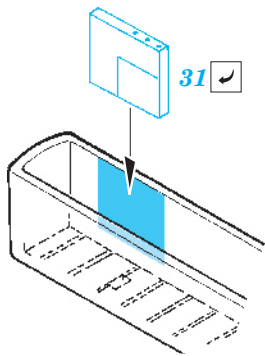

F-15K exterior

1/48 scale detail set for Academy kit • sada detailů pro model 1/48 Academy

eduard

48 648

- APPLY EXPRESS MASK AND PAINT BEFORE GLUING
POUŽIT EXPRESS MASK NABARVIT PŘED SLEPENÍM
- SYMMETRICAL ASSEMBLY
SYMETRICKÁ MONTÁŽ
- REMOVE
ODSTRANIT
- GRIND
OBROUSIT
- DRILL HOLE
VRTAT OTVOR
- BEND
OHNOUT
- OPTION
VOLBA
- REPLACE
NAHRADIT

ORIGINAL KIT PARTS
PŮVODNÍ DÍLY STAVEBNICE

PHOTO-ETCHED PARTS
LEPTANÉ DÍLY

PARTS TO BE REMOVED
DÍLY K ODSTRANĚNÍ

FILL
TMELIT

*For further detail sets look for **eduard 49 464 F-15K interior** (not included in this set)*