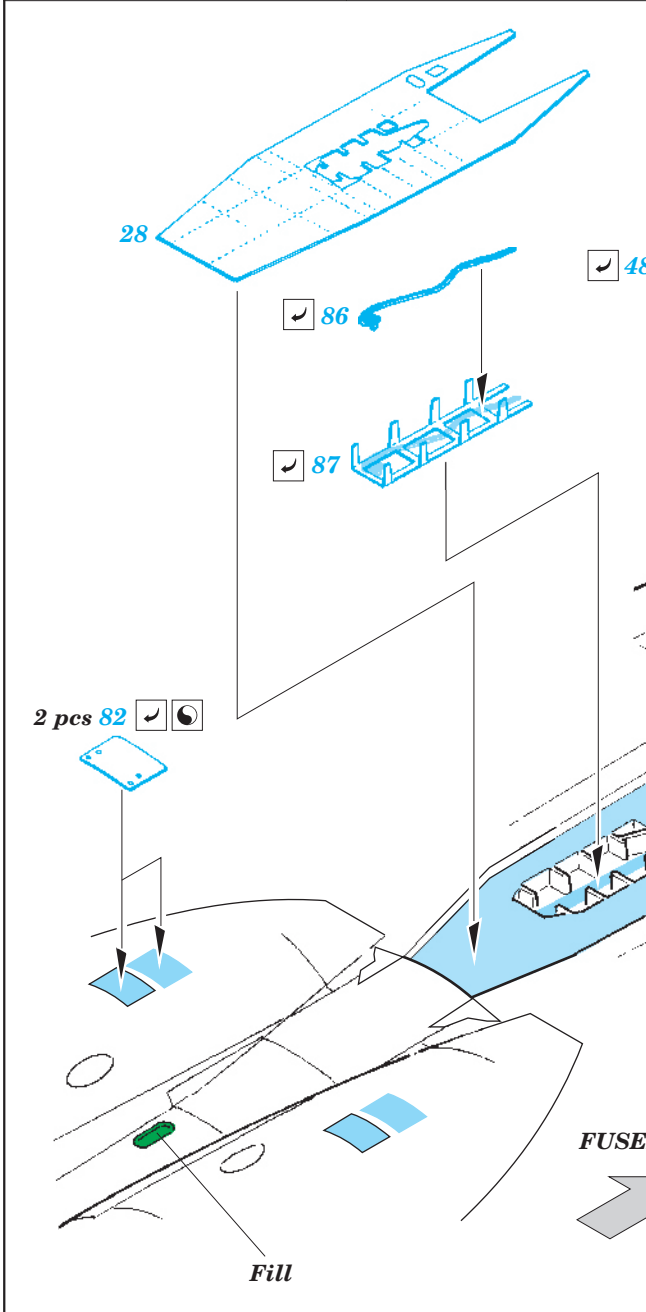

References: - Wings No.1 F-15E Strike Eagle - Window & Greene Ltd.
- Replic No.25
- Model expert No. 30
- Detail & Scale Vol. 14 : F-15 Eagle
- Squadron/Signal Publ. : Walk Around No.5528 - F-15