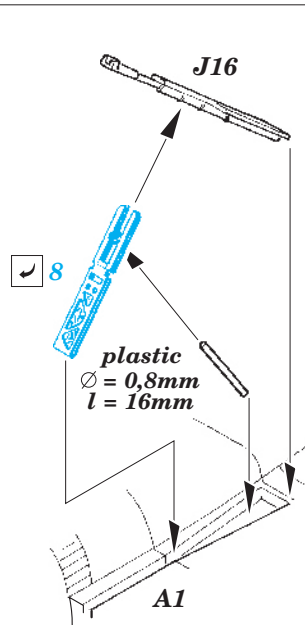

F-15K exterior

1/48 scale detail set for Academy kit • sada detailů pro model 1/48 Academy

eduard

48 648

- APPLY EXPRESS MASK AND PAINT BEFORE GLUING
POUŽIT EXPRESS MASK NABARVIT PŘED SLEPENÍM
- SYMMETRICAL ASSEMBLY
SYMETRICKÁ MONTÁŽ
- REMOVE
ODSTRANIT
- GRIND
OBROUSIT
- DRILL HOLE
VRTAT OTVOR
- BEND
OHNOUT
- OPTION
VOLBA
- REPLACE
NAHRADIT

ORIGINAL KIT PARTS
PŮVODNÍ DÍLY STAVEBNICE

PHOTO-ETCHED PARTS
LEPTANÉ DÍLY

PARTS TO BE REMOVED
DÍLY K ODSTRANĚNÍ

FILL
TMELIT

*For further detail sets look for **eduard 49 464 F-15K interior** (not included in this set)*