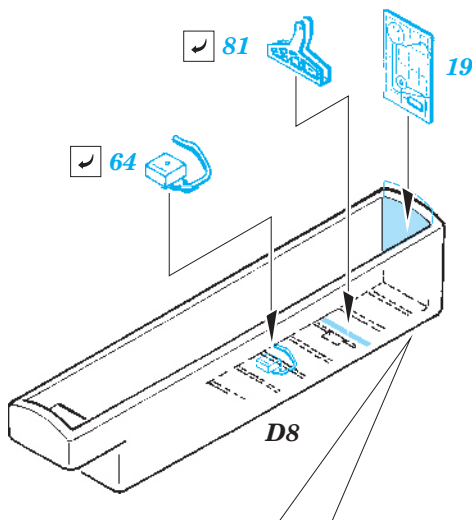

F-15K exterior

1/48 scale detail set for Academy kit • sada detailů pro model 1/48 Academy

eduard

48 648

- APPLY EXPRESS MASK AND PAINT BEFORE GLUING
POUŽIT EXPRESS MASK NABARVIT PŘED SLEPENÍM
- SYMMETRICAL ASSEMBLY
SYMETRICKÁ MONTÁŽ
- REMOVE
ODSTRANIT
- GRIND
OBROUSIT
- DRILL HOLE
VRTAT OTVOR
- BEND
OHNOUT
- OPTION
VOLBA
- REPLACE
NAHRADIT

ORIGINAL KIT PARTS
PŮVODNÍ DÍLY STAVEBNICE

PHOTO-ETCHED PARTS
LEPTANÉ DÍLY

PARTS TO BE REMOVED
DÍLY K ODSTRANĚNÍ

FILL
TMELIT

*For further detail sets look for **eduard 49 464 F-15K interior** (not included in this set)*