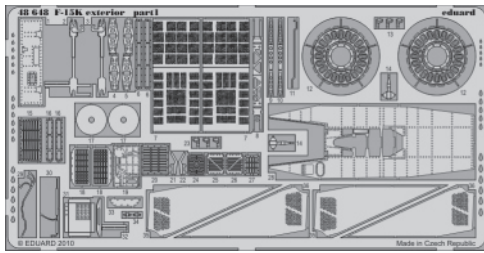

F-15K exterior

1/48 scale detail set for Academy kit • sada detailů pro model 1/48 Academy

eduard

48 648

- APPLY EXPRESS MASK AND PAINT BEFORE GLUING
POUŽIT EXPRESS MASK NABARVIT PŘED SLEPENÍM
- SYMMETRICAL ASSEMBLY
SYMETRICKÁ MONTÁŽ
- REMOVE
ODSTRANIT
- GRIND
OBROUSIT
- DRILL HOLE
VRTAT OTVOR
- BEND
OHNOUT
- OPTION
VOLBA
- REPLACE
NAHRADIT

ORIGINAL KIT PARTS
PŮVODNÍ DÍLY STAVEBNICE

PHOTO-ETCHED PARTS
LEPTANÉ DÍLY

PARTS TO BE REMOVED
DÍLY K ODSTRANĚNÍ

FILL
TMELIT

*For further detail sets look for **eduard 49 464 F-15K interior** (not included in this set)*

2 pcs.

2 pcs.

References: - Wings No.1 F-15E Strike Eagle - Window & Greene Ltd.
 - Replic No.25
 - Model expert No. 30
 - Detail & Scale Vol. 14 : F-15 Eagle
 - Squadron/Signal Publ. : Walk Around No.5528 - F-15