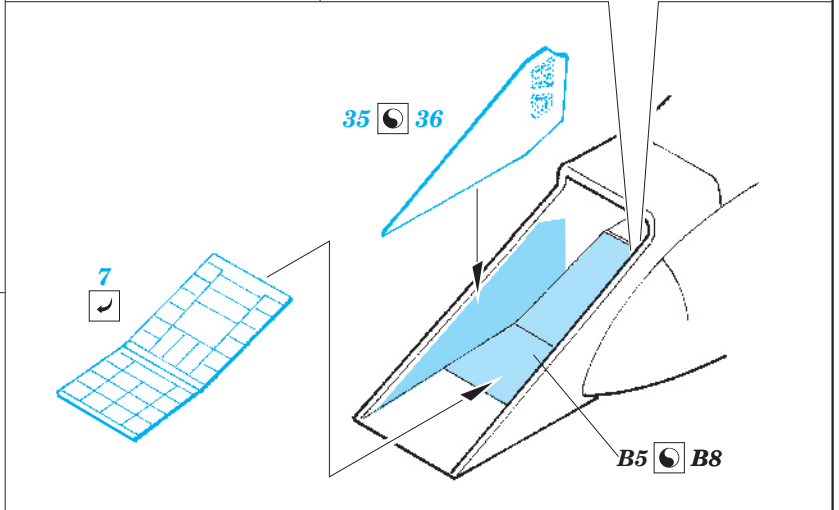

References: - Wings No.1 F-15E Strike Eagle - Window & Greene Ltd.
- Replic No.25
- Model expert No. 30
- Detail & Scale Vol. 14 : F-15 Eagle
- Squadron/Signal Publ. : Walk Around No.5528 - F-15