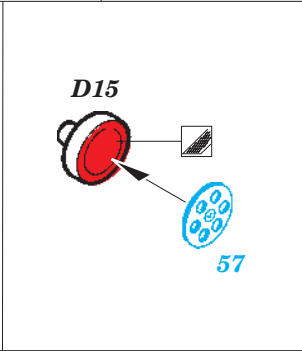

References: - Wings No.1 F-15E Strike Eagle - Window & Greene Ltd.
- Replic No.25
- Model expert No. 30
- Detail & Scale Vol. 14 : F-15 Eagle
- Squadron/Signal Publ. : Walk Around No.5528 - F-15