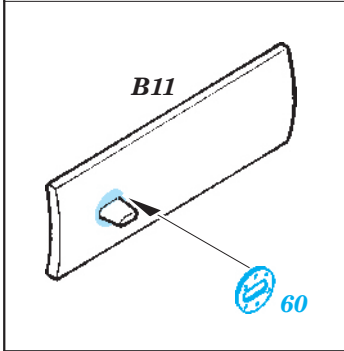

References: - Wings No.1 F-15E Strike Eagle - Window & Greene Ltd.
- Replic No.25
- Model expert No. 30
- Detail & Scale Vol. 14 : F-15 Eagle
- Squadron/Signal Publ. : Walk Around No.5528 - F-15