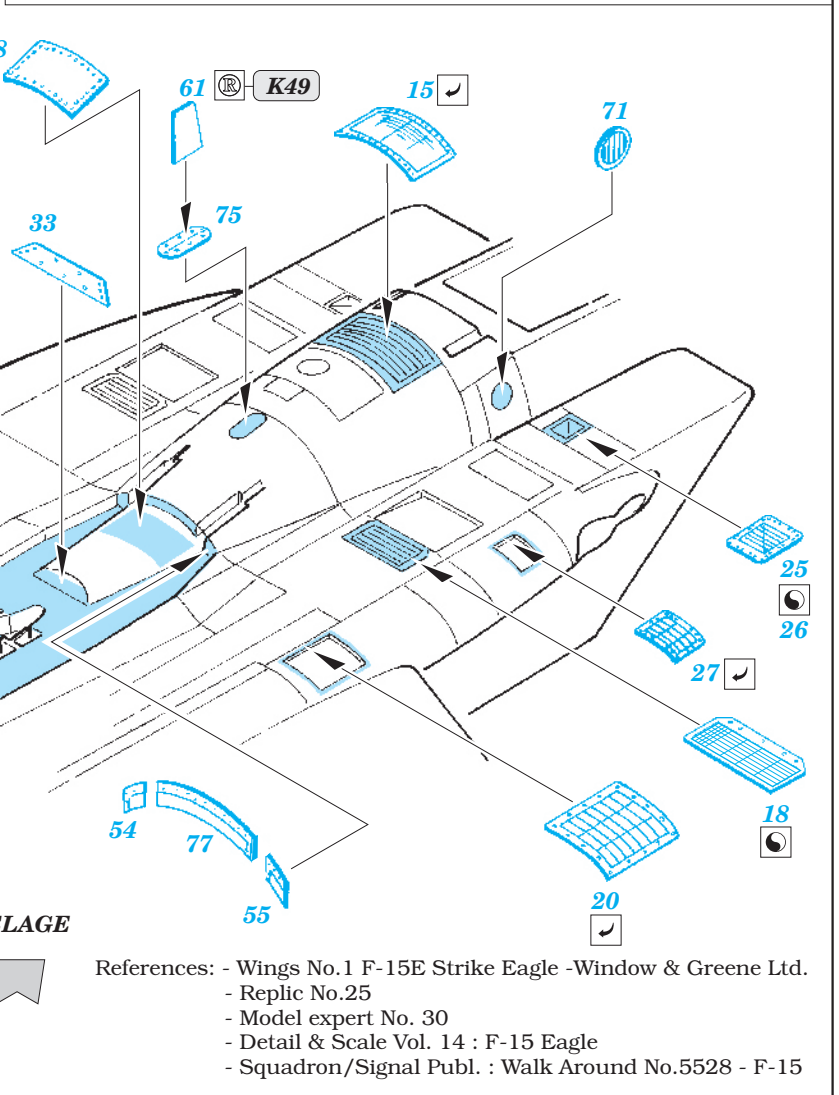

F-15K exterior

1/48 scale detail set for Academy kit • sada detailů pro model 1/48 Academy

eduard

48 648

- APPLY EXPRESS MASK AND PAINT BEFORE GLUING
POUŽIT EXPRESS MASK NABARVIT PŘED SLEPENÍM
- SYMMETRICAL ASSEMBLY
SYMETRICKÁ MONTÁŽ
- REMOVE
ODSTRANIT
- GRIND
OBROUSIT
- DRILL HOLE
VRTAT OTVOR
- BEND
OHNOUT
- OPTION
VOLBA
- REPLACE
NAHRADIT

ORIGINAL KIT PARTS
PŮVODNÍ DÍLY STAVEBNICE

PHOTO-ETCHED PARTS
LEPTANÉ DÍLY

PARTS TO BE REMOVED
DÍLY K ODSTRANĚNÍ

FILL
TMELIT

*For further detail sets look for **eduard 49 464 F-15K interior** (not included in this set)*

2 pcs.

2 pcs.

References: - Wings No.1 F-15E Strike Eagle - Window & Greene Ltd.
 - Replic No.25
 - Model expert No. 30
 - Detail & Scale Vol. 14 : F-15 Eagle
 - Squadron/Signal Publ. : Walk Around No.5528 - F-15