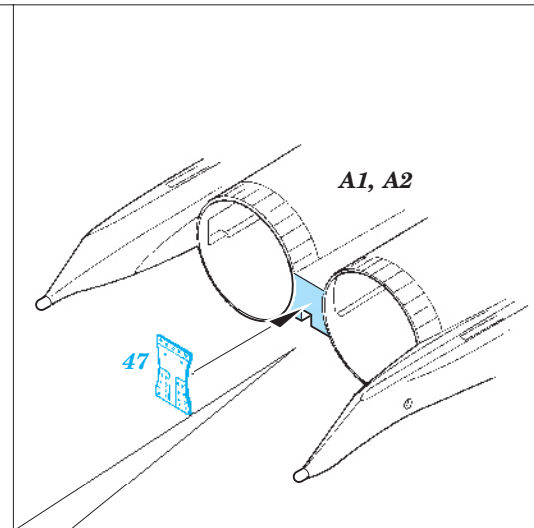

F-15K exterior

1/48 scale detail set for Academy kit • sada detailů pro model 1/48 Academy

eduard

48 648

- APPLY EXPRESS MASK AND PAINT BEFORE GLUING
POUŽIT EXPRESS MASK NABARVIT PŘED SLEPENÍM
- SYMMETRICAL ASSEMBLY
SYMETRICKÁ MONTÁŽ
- REMOVE
ODSTRANIT
- GRIND
OBROUSIT
- DRILL HOLE
VRTAT OTVOR
- BEND
OHNOUT
- OPTION
VOLBA
- REPLACE
NAHRADIT

ORIGINAL KIT PARTS
PŮVODNÍ DÍLY STAVEBNICE

PHOTO-ETCHED PARTS
LEPTANÉ DÍLY

PARTS TO BE REMOVED
DÍLY K ODSTRANĚNÍ

FILL
TMELIT

*For further detail sets look for **eduard 49 464 F-15K interior** (not included in this set)*