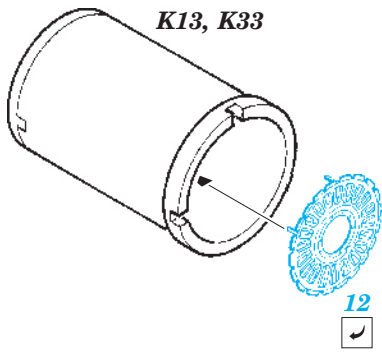

2 pcs.

2 pcs.