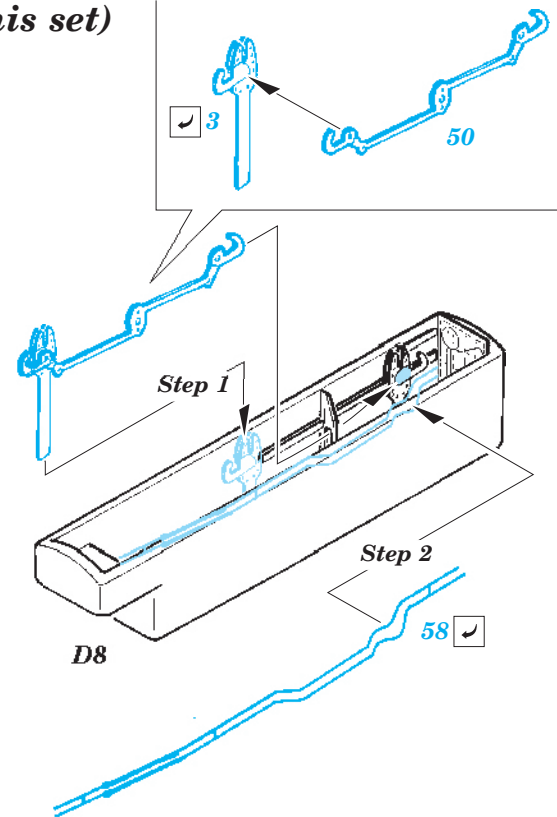

F-15K exterior

1/48 scale detail set for Academy kit • sada detailů pro model 1/48 Academy

eduard

48 648

- APPLY EXPRESS MASK AND PAINT BEFORE GLUING
POUŽIT EXPRESS MASK NABARVIT PŘED SLEPENÍM
- SYMMETRICAL ASSEMBLY
SYMETRICKÁ MONTÁŽ
- REMOVE
ODSTRANIT
- GRIND
OBROUSIT
- DRILL HOLE
VRTAT OTVOR
- BEND
OHNOUT
- OPTION
VOLBA
- REPLACE
NAHRADIT

ORIGINAL KIT PARTS
PŮVODNÍ DÍLY STAVEBNICE

PHOTO-ETCHED PARTS
LEPTANÉ DÍLY

PARTS TO BE REMOVED
DÍLY K ODSTRANĚNÍ

FILL
TMELIT

*For further detail sets look for **eduard 49 464 F-15K interior** (not included in this set)*