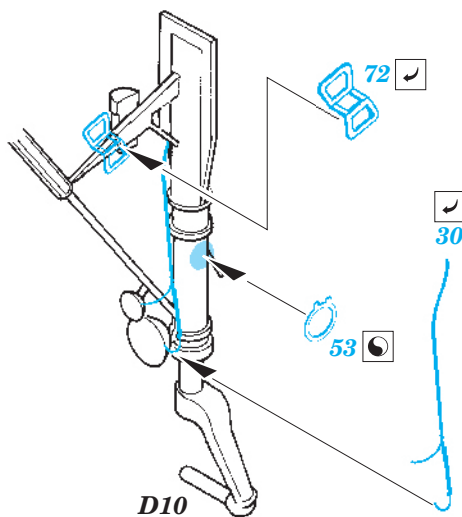

F-15K exterior

1/48 scale detail set for Academy kit • sada detailů pro model 1/48 Academy

eduard

48 648

- APPLY EXPRESS MASK AND PAINT BEFORE GLUING
POUŽIT EXPRESS MASK NABARVIT PŘED SLEPENÍM
- SYMMETRICAL ASSEMBLY
SYMETRICKÁ MONTÁŽ
- REMOVE
ODSTRANIT
- GRIND
OBROUSIT
- DRILL HOLE
VRTAT OTVOR
- BEND
OHNOUT
- OPTION
VOLBA
- REPLACE
NAHRADIT

ORIGINAL KIT PARTS
PŮVODNÍ DÍLY STAVEBNICE

PHOTO-ETCHED PARTS
LEPTANÉ DÍLY

PARTS TO BE REMOVED
DÍLY K ODSTRANĚNÍ

FILL
TMELIT

*For further detail sets look for **eduard 49 464 F-15K interior** (not included in this set)*