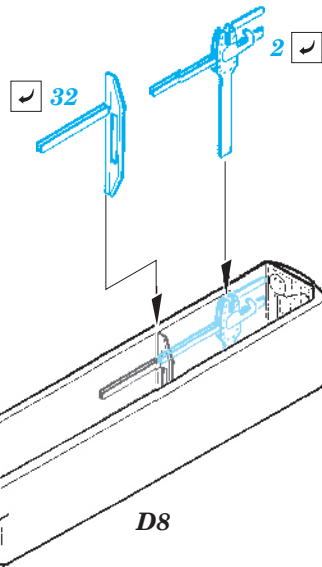

F-15K exterior

1/48 scale detail set for Academy kit • sada detailů pro model 1/48 Academy

eduard

48 648

- APPLY EXPRESS MASK AND PAINT BEFORE GLUING
POUŽIT EXPRESS MASK NABARVIT PŘED SLEPENÍM
- SYMMETRICAL ASSEMBLY
SYMETRICKÁ MONTÁŽ
- REMOVE
ODSTRANIT
- GRIND
OBROUSIT
- DRILL HOLE
VRTAT OTVOR
- BEND
OHNOUT
- OPTION
VOLBA
- REPLACE
NAHRADIT

ORIGINAL KIT PARTS
PŮVODNÍ DÍLY STAVEBNICE

PHOTO-ETCHED PARTS
LEPTANÉ DÍLY

PARTS TO BE REMOVED
DÍLY K ODSTRANĚNÍ

FILL
TMELIT

*For further detail sets look for **eduard 49 464 F-15K interior** (not included in this set)*