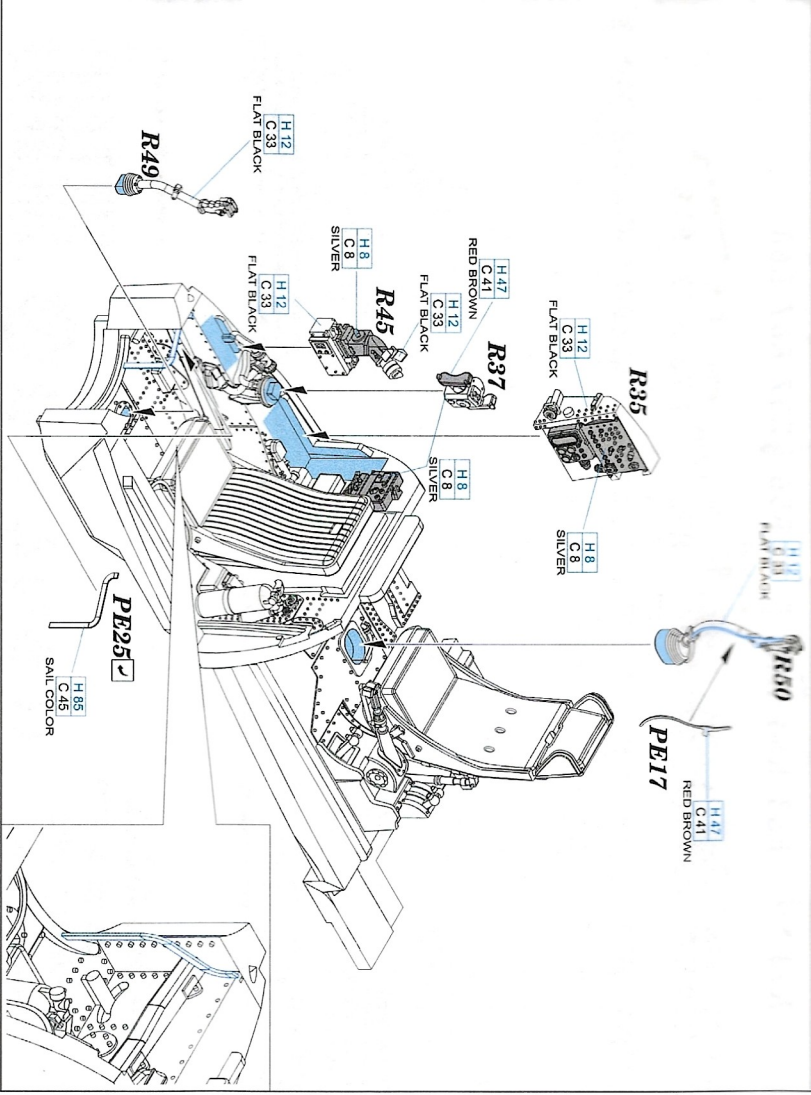

eduard

eduard
BRASSIN

1/48 scale

BEST BRASS RESIN AROUND!

- SYMMETRICAL ASSEMBLY
SYMETRICKÁ MONTÁŽ
- REMOVE
- GRIND
- DRILL HOLE
- GRIND
- DRILL HOLE
- REMOVE
- OBSTRANT
- GRIND
- DRILL HOLE
- REPLACE
- BEND
- OPTION
- VOLSÁ
- MARKDOT

D**E****F****G****1****2**

wire
 Ø - 0,5mm
 l - 11mm

**3**

wire
 Ø - 0,2mm
 l - 13,2mm

wire
 Ø - 0,2mm
 l - 8,6mm

wire
 Ø - 0,2mm
 l - 4,6mm

wire
 Ø - 0,3mm
 l - 5,4mm

wire
 Ø - 0,3mm
 l - 4,6mm

wire
 Ø - 0,3mm
 l - 4mm

wire
 Ø - 0,3mm
 l - 3,7mm

H2
 C2
 BLACK

H12
 C33
 BLACK

H12
 C33
 FLAT BLACK

H12
 C33
 FLAT BLACK

H12
 C33
 FLAT BLACK

H12
 C33
 FLAT BLACK