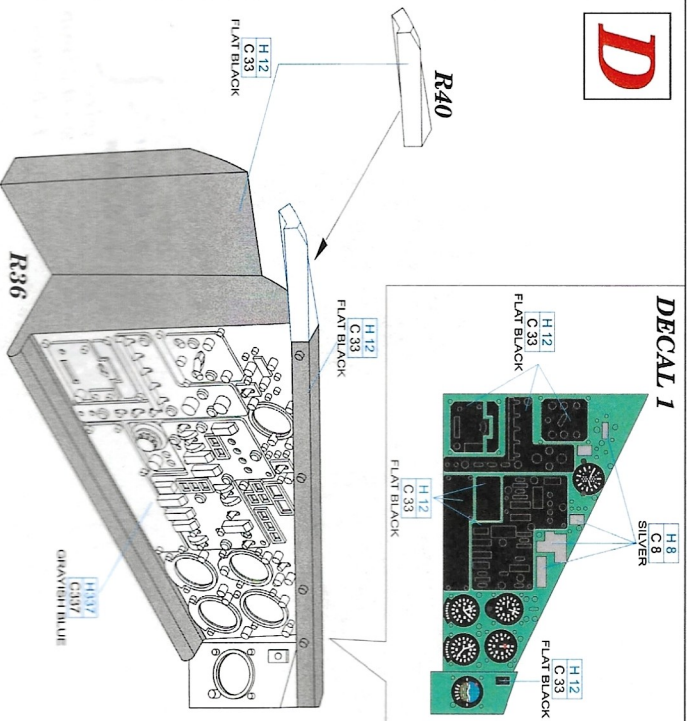

eduard

eduard
BRASSIN

1/48 scale

BEST BRASS RESIN AROUND!

- SYMMETRICAL ASSEMBLY
SYMETRICKÁ MONTÁŽ
- REMOVE
- GRIND
- DRILL HOLE
- GRIND
- DRILL HOLE
- REMOVE
- OBSTRANT
- GRIND
- DRILL HOLE
- REPLACE
- BEND
- OPTION
- VOLSÁ
- MARKDOT

D**E****F****G****1****2**

wire
 Ø - 0,5mm
 l - 11mm

**3**

wire
 Ø - 0,2mm
 l - 13,2mm

wire
 Ø - 0,2mm
 l - 8,6mm

wire
 Ø - 0,2mm
 l - 4,6mm

wire
 Ø - 0,3mm
 l - 5,4mm

wire
 Ø - 0,3mm
 l - 4,6mm

wire
 Ø - 0,3mm
 l - 4mm

wire
 Ø - 0,3mm
 l - 3,7mm

H2
 C2
 BLACK

H12
 C33
 BLACK

H12
 C33
 FLAT BLACK

H12
 C33
 FLAT BLACK

H12
 C33
 FLAT BLACK

H12
 C33
 FLAT BLACK