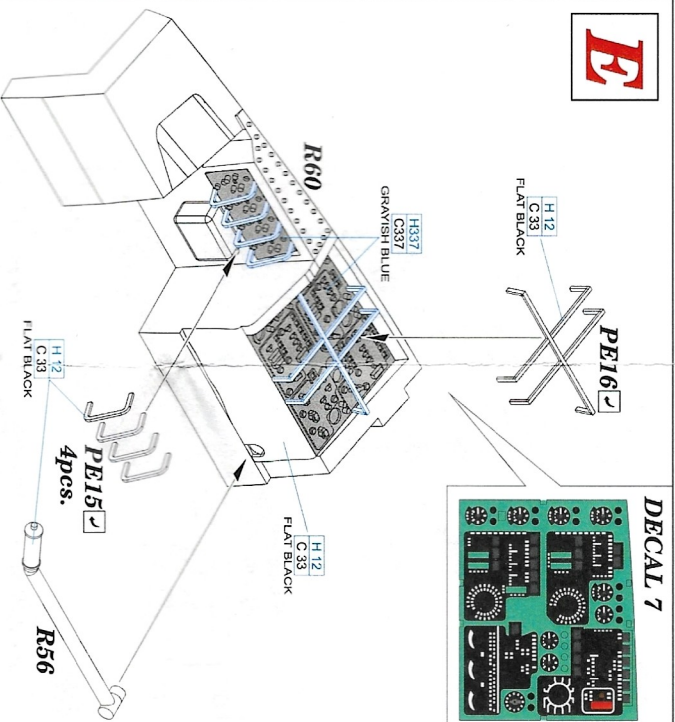

eduard

eduard
BRASSIN

1/48 scale

BEST BRASS RESIN AROUND!

- SYMMETRICAL ASSEMBLY
SYMETRICKÁ MONTÁŽ
- REMOVE
- GRIND
- DRILL HOLE
- GRIND
- DRILL HOLE
- REMOVE
- OBSTRANT
- GRIND
- DRILL HOLE
- REPLACE
- BEND
- OPTION
- VOLSÁ
- MARKDOT

D**E****F****G****1****2**

wire
 Ø - 0,5mm
 l - 11mm

**3**

wire
 Ø - 0,2mm
 l - 13,2mm

wire
 Ø - 0,2mm
 l - 8,6mm

wire
 Ø - 0,2mm
 l - 4,6mm

wire
 Ø - 0,3mm
 l - 5,4mm

wire
 Ø - 0,3mm
 l - 4,6mm

wire
 Ø - 0,3mm
 l - 4mm

wire
 Ø - 0,3mm
 l - 3,7mm

H2
 C2
 BLACK

H12
 C33
 BLACK

H12
 C33
 FLAT BLACK

H12
 C33
 FLAT BLACK

H12
 C33
 FLAT BLACK

H12
 C33
 FLAT BLACK