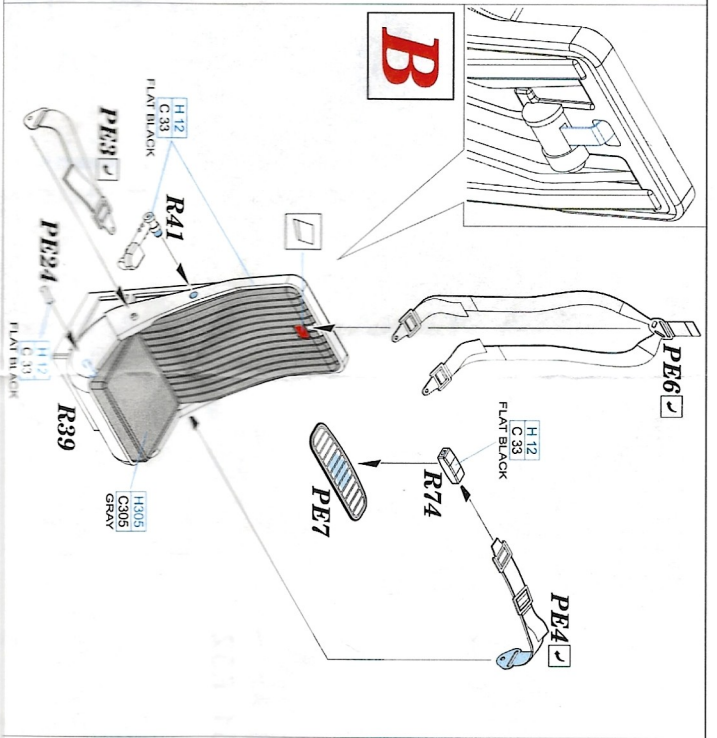

Tento výrobek obsahuje lepané a odlévané detaily pro úpravu a vylepšení plastického modelu. Při výběru sady kovových detailů zkontrolujte, zda je určena pro model, který chcete upravit. Model, pro který je sada určena, je uveden u názvu výrobku. Pro přesnou aplikaci kovových a odlévaných dílů může být zapotřebí upravit díly upravitelného modelu. **POZOR!** Sada obsahuje malé ostré díly. Pracujte ve větrané a dobře osvětlené místnosti. Doporučujeme používat ochranné brýle. Tento výrobek není vhodný pro děti mladší 14 let.

eduard

eduard
BRASSIN

1/48 scale

BEST BRASS RESIN AROUND!

- SYMMETRICAL ASSEMBLY
SYMETRICKÁ MONTÁŽ
- REMOVE
- GRIND
- DRILL HOLE
- GRIND
- DRILL HOLE
- REMOVE
- OBSTRANT
- GRIND
- DRILL HOLE
- REPLACE
- BEND
- OPTION
- VOLSÁ
- MARKDOT

D**E****F****G****1****2**

wire
 Ø - 0,5mm
 l - 11mm

**3**

wire
 Ø - 0,2mm
 l - 13,2mm

wire
 Ø - 0,2mm
 l - 8,6mm

wire
 Ø - 0,2mm
 l - 4,6mm

wire
 Ø - 0,3mm
 l - 5,4mm

wire
 Ø - 0,3mm
 l - 4,6mm

wire
 Ø - 0,3mm
 l - 4mm

wire
 Ø - 0,3mm
 l - 3,7mm

H2
 C2
 BLACK

H12
 C33
 BLACK

H12
 C33
 FLAT BLACK

H12
 C33
 FLAT BLACK

H12
 C33
 FLAT BLACK

H12
 C33
 FLAT BLACK