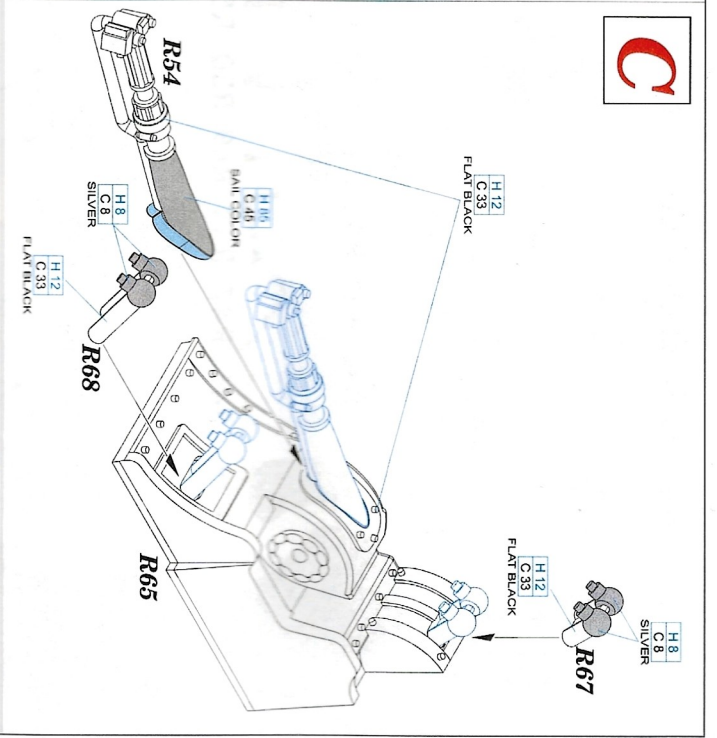

eduard

eduard
BRASSIN

1/48 scale

BEST BRASS RESIN AROUND!

- SYMMETRICAL ASSEMBLY
SYMETRICKÁ MONTÁŽ
- REMOVE
- GRIND
- DRILL HOLE
- GRIND
- DRILL HOLE
- REMOVE
- OBSTRANT
- GRIND
- DRILL HOLE
- REPLACE
- BEND
- OPTION
- VOLSÁ
- MARKDOT

D**E****F****G****1****2**

wire
 Ø - 0,5mm
 l - 11mm

**3**

wire
 Ø - 0,2mm
 l - 13,2mm

wire
 Ø - 0,2mm
 l - 8,6mm

wire
 Ø - 0,2mm
 l - 4,6mm

wire
 Ø - 0,3mm
 l - 5,4mm

wire
 Ø - 0,3mm
 l - 4,6mm

wire
 Ø - 0,3mm
 l - 4mm

wire
 Ø - 0,3mm
 l - 3,7mm

H2
 C2
 BLACK

H12
 C33
 BLACK

H12
 C33
 FLAT BLACK

H12
 C33
 FLAT BLACK

H12
 C33
 FLAT BLACK

H12
 C33
 FLAT BLACK