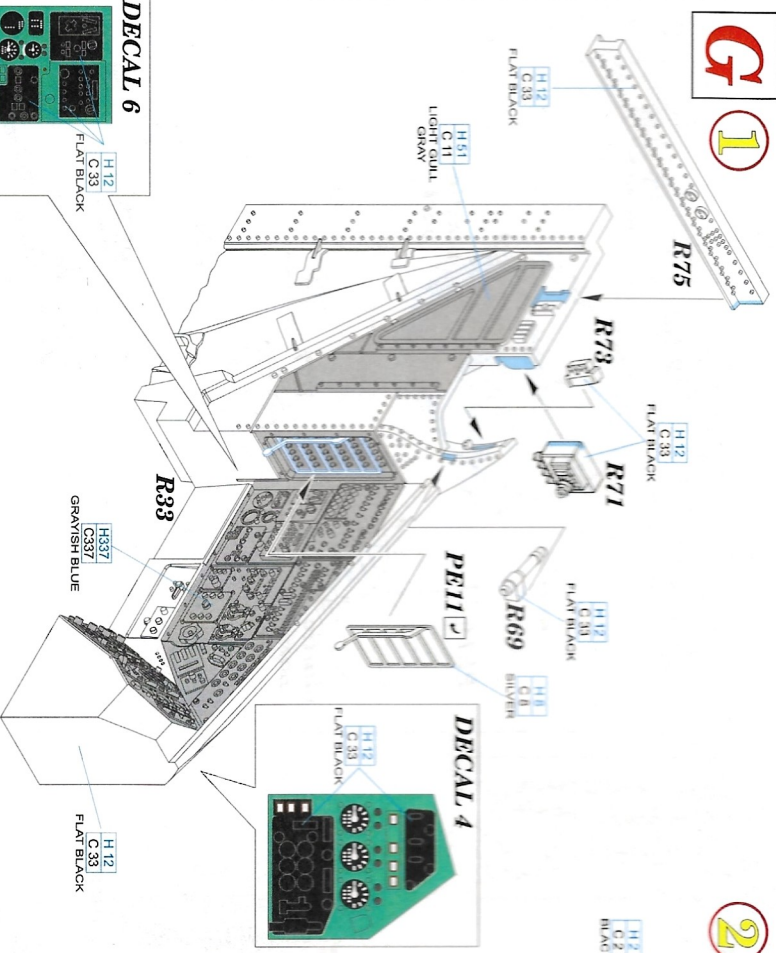

eduard

eduard
BRASSIN

1/48 scale

BEST BRASS RESIN AROUND!

- SYMMETRICAL ASSEMBLY
SYMETRICKÁ MONTÁŽ
- REMOVE
- GRIND
- DRILL HOLE
- GRIND
- DRILL HOLE
- REMOVE
- OBSTRANT
- GRIND
- DRILL HOLE
- REPLACE
- BEND
- OPTION
- VOLSÁ
- MARKDOT

D**E****F****G****1****2**

wire
 Ø - 0,5mm
 l - 11mm

**3**

wire
 Ø - 0,2mm
 l - 13,2mm

wire
 Ø - 0,2mm
 l - 8,6mm

wire
 Ø - 0,2mm
 l - 4,6mm

wire
 Ø - 0,3mm
 l - 5,4mm

wire
 Ø - 0,3mm
 l - 4,6mm

wire
 Ø - 0,3mm
 l - 4mm

wire
 Ø - 0,3mm
 l - 3,7mm

H2
 C2
 BLACK

H12
 C33
 BLACK

H12
 C33
 FLAT BLACK

H12
 C33
 FLAT BLACK

H12
 C33
 FLAT BLACK

H12
 C33
 FLAT BLACK