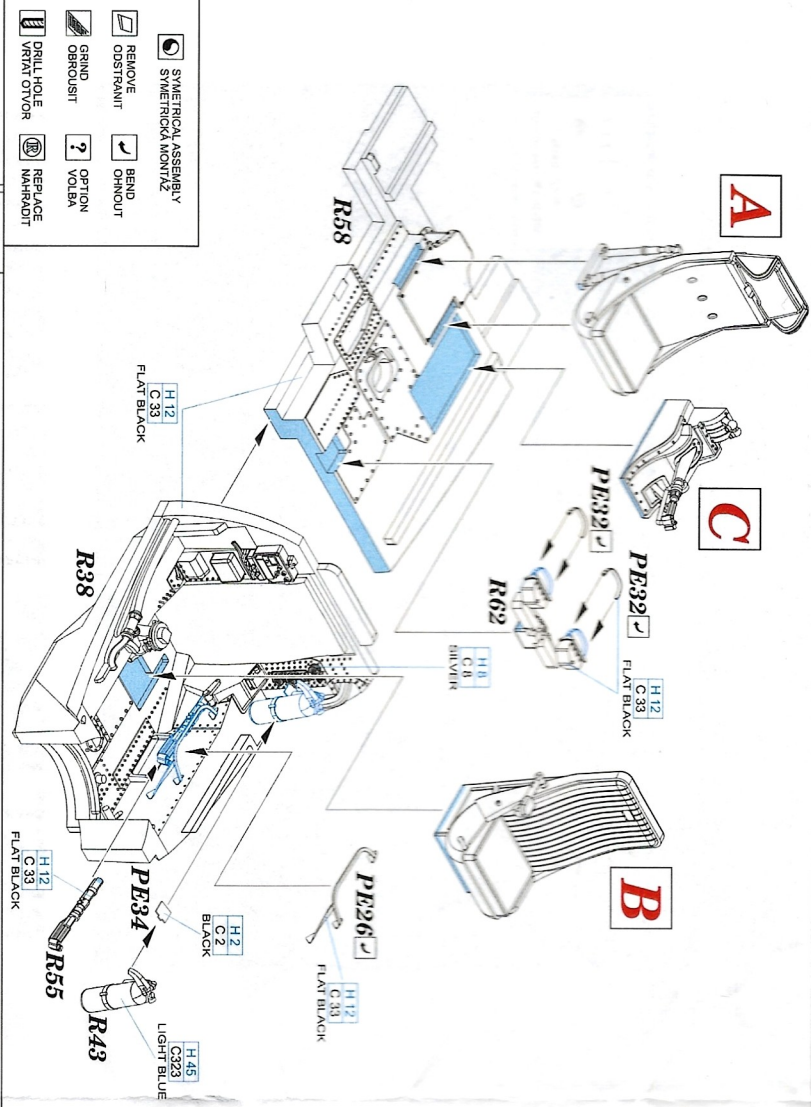

eduard

eduard
BRASSIN

1/48 scale

BEST BRASS RESIN AROUND!

- SYMMETRICAL ASSEMBLY
SYMETRICKÁ MONTÁŽ
- REMOVE
- GRIND
- DRILL HOLE
- GRIND
- DRILL HOLE
- REMOVE
- OBSTRANT
- GRIND
- DRILL HOLE
- REPLACE
- BEND
- OPTION
- VOLSÁ
- MARKDOT

D**E****F****G****1****2**

wire
 Ø - 0,5mm
 l - 11mm

**3**

wire
 Ø - 0,2mm
 l - 13,2mm

wire
 Ø - 0,2mm
 l - 8,6mm

wire
 Ø - 0,2mm
 l - 4,6mm

wire
 Ø - 0,3mm
 l - 5,4mm

wire
 Ø - 0,3mm
 l - 4,6mm

wire
 Ø - 0,3mm
 l - 4mm

wire
 Ø - 0,3mm
 l - 3,7mm

H2
 C2
 BLACK

H12
 C33
 BLACK

H12
 C33
 FLAT BLACK

H12
 C33
 FLAT BLACK

H12
 C33
 FLAT BLACK

H12
 C33
 FLAT BLACK