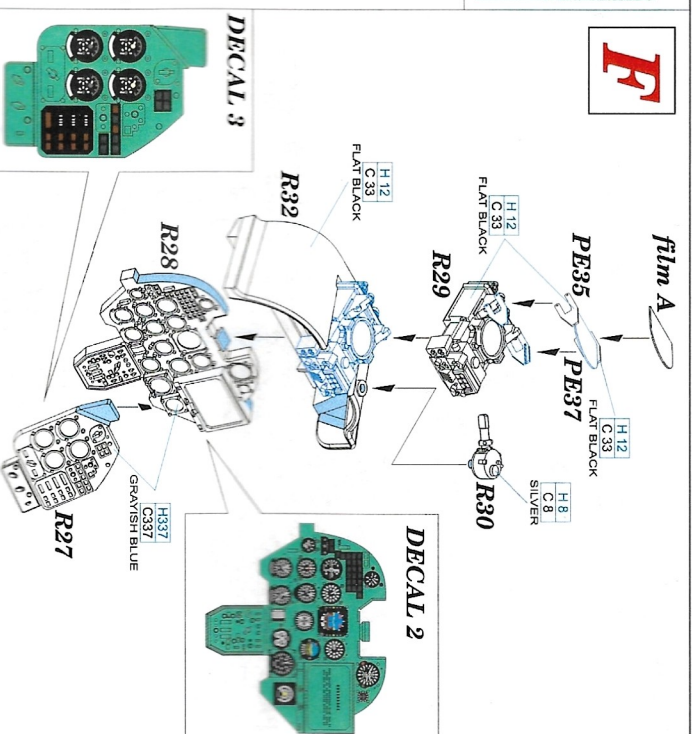

Tento výrobek obsahuje lepané a odlévané detaily pro úpravu a vylepšení plastického modelu. Při výběru sady kovových detailů zkontrolujte, zda je určena pro model, který chcete upravit. Model, pro který je sada určena, je uveden u názvu výrobku. Pro přesnou aplikaci kovových a odlévaných dílů může být zapotřebí upravit díly upravitelného modelu. **POZOR!** Sada obsahuje malé ostré díly. Pracujte ve větrané a dobře osvětlené místnosti. Doporučujeme používat ochranné brýle. Tento výrobek není vhodný pro děti mladší 14 let.

eduard

eduard
BRASSIN

1/48 scale

BEST BRASS RESIN AROUND!

- SYMMETRICAL ASSEMBLY
SYMETRICKÁ MONTÁŽ
- REMOVE
- GRIND
- DRILL HOLE
- GRIND
- DRILL HOLE
- REMOVE
- OBSTRANT
- GRIND
- DRILL HOLE
- REPLACE
- BEND
- OPTION
- VOLSÁ
- MARKDOT

D**E****F****G****1****2**

wire
 Ø - 0,5mm
 l - 11mm

**3**

wire
 Ø - 0,2mm
 l - 13,2mm

wire
 Ø - 0,2mm
 l - 8,6mm

wire
 Ø - 0,2mm
 l - 4,6mm

wire
 Ø - 0,3mm
 l - 5,4mm

wire
 Ø - 0,3mm
 l - 4,6mm

wire
 Ø - 0,3mm
 l - 4mm

wire
 Ø - 0,3mm
 l - 3,7mm

H2
 C2
 BLACK

H12
 C33
 BLACK

H12
 C33
 FLAT BLACK

H12
 C33
 FLAT BLACK

H12
 C33
 FLAT BLACK

H12
 C33
 FLAT BLACK