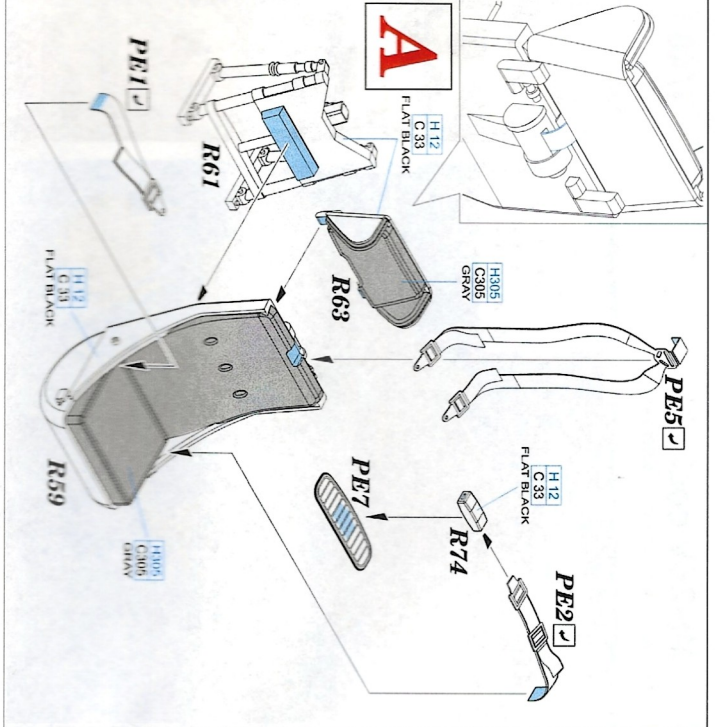

eduard

eduard
BRASSIN

1/48 scale

BEST BRASS RESIN AROUND!

- SYMMETRICAL ASSEMBLY
SYMETRICKÁ MONTÁŽ
- REMOVE
- GRIND
- DRILL HOLE
- GRIND
- DRILL HOLE
- REMOVE
- OBSTRANT
- GRIND
- DRILL HOLE
- REPLACE
- BEND
- OPTION
- VOLSÁ
- MARKDOT

D**E****F****G****1****2**

wire
 Ø - 0,5mm
 l - 11mm

**3**

wire
 Ø - 0,2mm
 l - 13,2mm

wire
 Ø - 0,2mm
 l - 8,6mm

wire
 Ø - 0,2mm
 l - 4,6mm

wire
 Ø - 0,3mm
 l - 5,4mm

wire
 Ø - 0,3mm
 l - 4,6mm

wire
 Ø - 0,3mm
 l - 4mm

wire
 Ø - 0,3mm
 l - 3,7mm

H2
 C2
 BLACK

H12
 C33
 BLACK

H12
 C33
 FLAT BLACK

H12
 C33
 FLAT BLACK

H12
 C33
 FLAT BLACK

H12
 C33
 FLAT BLACK