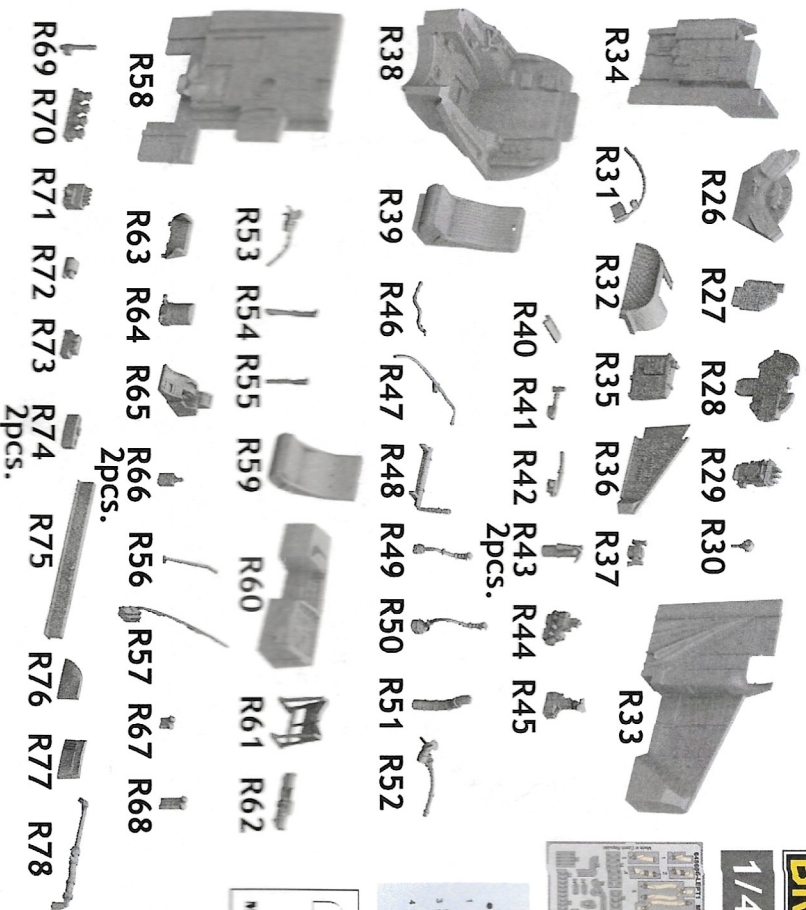

648 696 Mi-24V cockpit

for Zvezda kit - pro stavebnici Zvezda

eduard
BRASSIN

1/48 scale

G18 Colors (Eduard)		Eduard		G18 Colors (Eduard)		Eduard	
Model Color	Resin Color	Model Color	Resin Color	Model Color	Resin Color	Model Color	Resin Color
H-1	C-1	Black	H-11	C-11	Light Cool Gray		
H-2	C-2	Red	H-12	C-12	Dark Green		
H-3	C-3	Yellow	H-13	C-13	Dark Blue-Gray		
H-4	C-4	Yellow	H-14	C-14	Gray		
H-5	C-5	Blue	H-15	C-15	White		
H-6	C-6	Flat Black	H-16	C-16	White		
H-7	C-7	Light Blue	H-17	C-17	Dark Blue		
H-8	C-8	Light Blue	H-18	C-18	White		
H-9	C-9	Light Blue	H-19	C-19	Dark Blue		
H-10	C-10	Light Blue	H-20	C-20	White		
H-11	C-11	Light Blue	H-21	C-21	Dark Blue		

COLOURS

This product contains metal and resin detail parts for upgrading scale plastic models. When selecting this set make sure that it is for the kit mentioned in product name as these sets are made specifically for that kit. When upgrading the model some cutting or corrections may be necessary for parts to fit accurately. **WARNING!** This set contains small and sharp parts. Work carefully in a ventilated and well-lit room. Safety glasses are recommended. This product is not suitable for children below 14 years of age.

Tento výrobek obsahuje lepané a odlévané detaily pro úpravu a vylepšení plastického modelu. Při výběru sady kovových detailů zkontrolujte, zda je určena pro model, který chcete upravit. Model, pro který je sada určena, je uveden u názvu výrobku. Pro přesnou aplikaci kovových a odlévaných dílů může být zapotřebí upravit díly upravitelného modelu. **POZOR!** Sada obsahuje malé ostré díly. Pracujte ve větrané a dobře osvětlené místnosti. Doporučujeme používat ochranné brýle. Tento výrobek není vhodný pro děti mladší 14 let.

D**E****F****G****1****2**

wire
 Ø - 0,5mm
 l - 11mm

**3**

wire
 Ø - 0,2mm
 l - 13,2mm

wire
 Ø - 0,2mm
 l - 8,6mm

wire
 Ø - 0,2mm
 l - 4,6mm

wire
 Ø - 0,3mm
 l - 5,4mm

wire
 Ø - 0,3mm
 l - 4,6mm