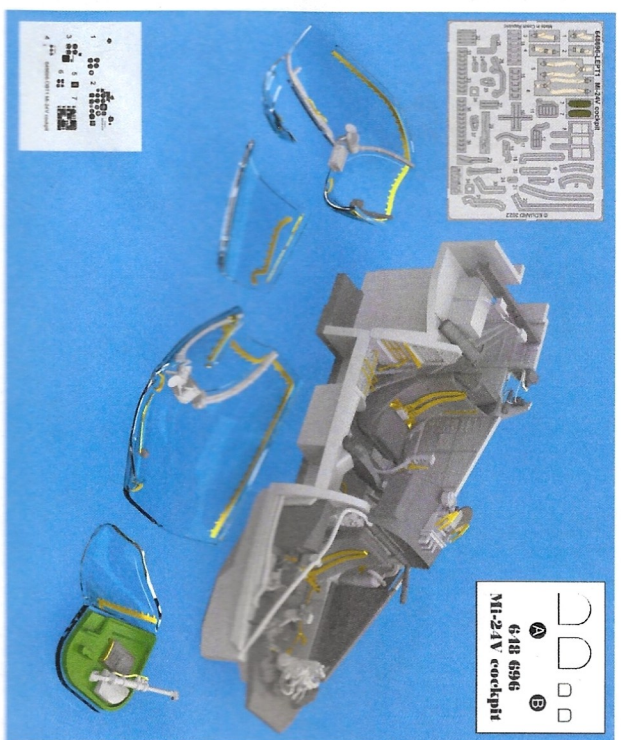

eduard
BRASSIN

1/48 scale

G18 Colors (Eduard)		Eduard		G18 Colors (Eduard)		Eduard	
Model Color	Resin Color	Model Color	Resin Color	Model Color	Resin Color	Model Color	Resin Color
H-1	C-1	Black	H-11	C-11	Light Cool Gray		
H-2	C-2	Red	H-12	C-12	Dark Green		
H-3	C-3	Yellow	H-13	C-13	Dark Blue-Gray		
H-4	C-4	Yellow	H-14	C-14	Gray		
H-5	C-5	Blue	H-15	C-15	White		
H-6	C-6	Flat Black	H-16	C-16	White		
H-7	C-7	Light Blue	H-17	C-17	Dark Blue		
H-8	C-8	Light Blue	H-18	C-18	White		
H-9	C-9	Light Blue	H-19	C-19	Dark Blue		
H-10	C-10	Light Blue	H-20	C-20	White		
H-11	C-11	Light Blue	H-21	C-21	Dark Blue		

eduard