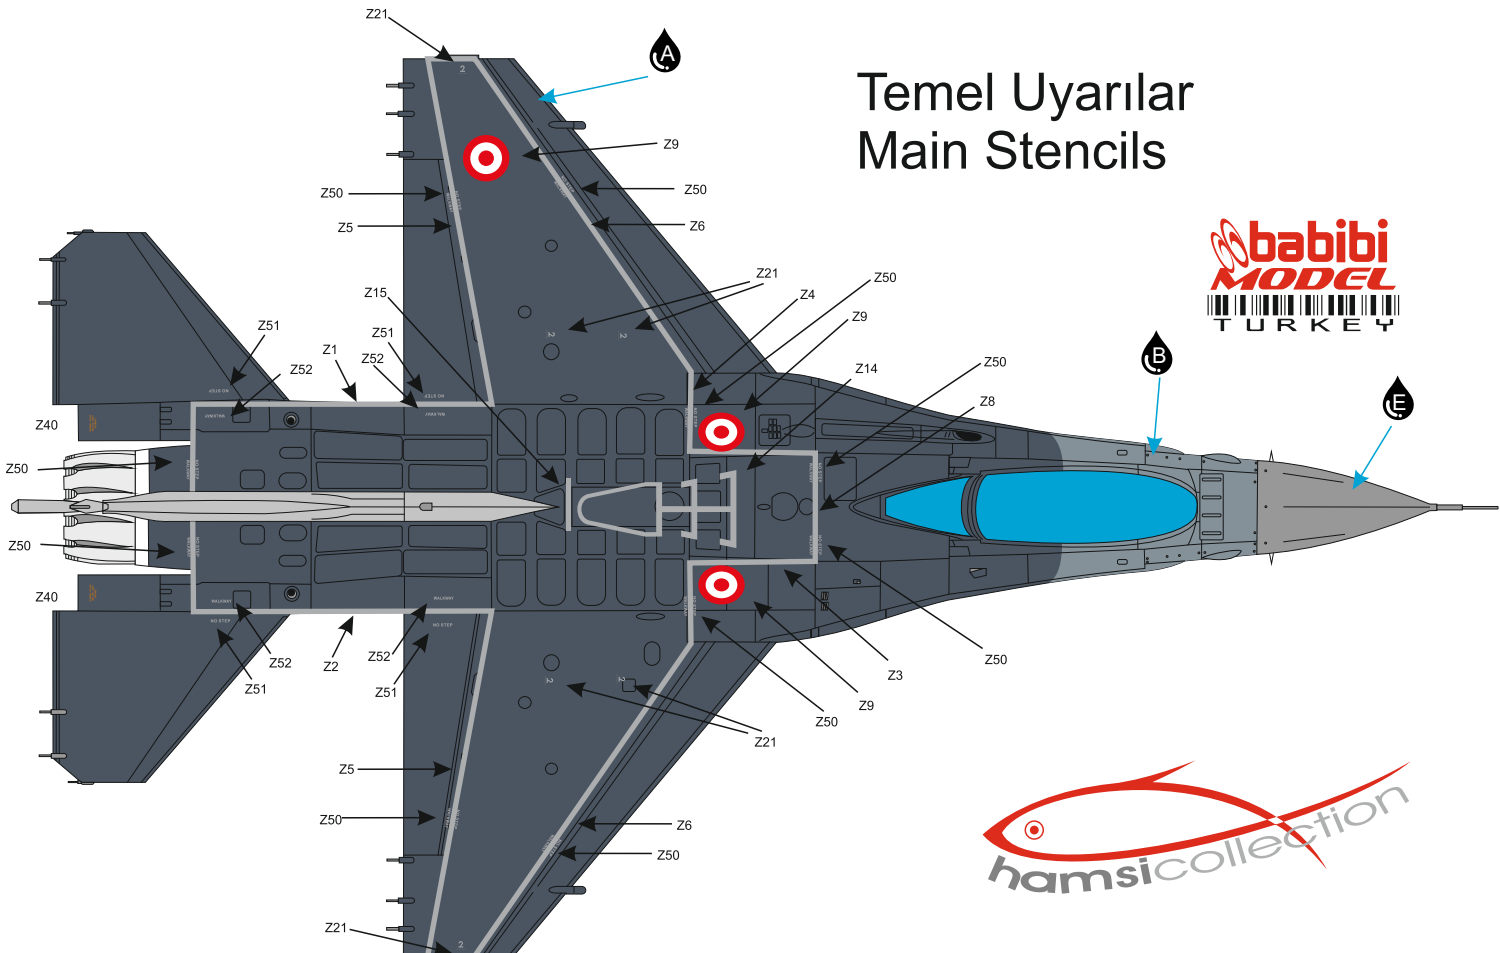

Temel Uyarılar Main Stencils