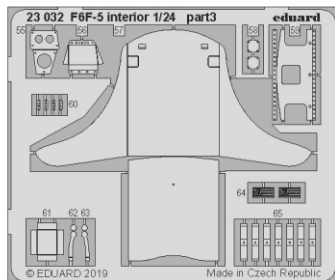

# F6F-5 interior

eduard

23 032

1/24

detail set for 1/24 AIRFIX kit • sada detailů pro stavebnici 1/24 AIRFIX

- APPLY EXPRESS MASK AND PAINT BEFORE GLUING  
POUŽIT EXPRESS MASK NABARVIT PŘED SLEPENÍM
- SYMMETRICAL ASSEMBLY  
SYMETRICKÁ MONTÁŽ
- REMOVE  
ODSTRANIT
- GRIND  
OBROUSIT
- DRILL HOLE  
VRTAT OTVOR
- BEND  
OHNOUT
- OPTION  
VOLBA
- REPLACE  
NAHRADIT
- COLORED ETCHED PARTS  
LEPTANÉ BAREVNÉ DÍLY
- ETCHED PARTS  
LEPTANÉ NEBAREVNÉ DÍLY
- ORIGINAL KIT PARTS  
PŮVODNÍ DÍLY STAVEBNICE

ORIGINAL KIT PARTS PŮVODNÍ DÍLY STAVEBNICE	PHOTO-ETCHED PARTS LEPTANÉ DÍLY	PARTS TO BE REMOVED DÍLY K ODSTRANĚNÍ	FILL TMELIT
---	------------------------------------	--	----------------