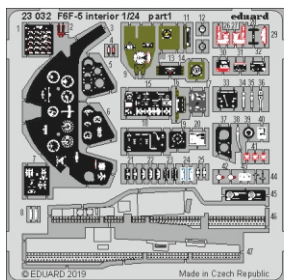

# F6F-5 interior

eduard

23 032

1/24

detail set for 1/24 AIRFIX kit • sada detailů pro stavebnici 1/24 AIRFIX

- APPLY EXPRESS MASK AND PAINT BEFORE GLUING  
POUŽIT EXPRESS MASK NABARVIT PŘED SLEPENÍM
- SYMMETRICAL ASSEMBLY  
SYMETRICKÁ MONTÁŽ
- REMOVE  
ODSTRANIT
- GRIND  
OBROUSIT
- DRILL HOLE  
VRTAT OTVOR
- BEND  
OHNOUT
- OPTION  
VOLBA
- REPLACE  
NAHRADIT
- COLORED ETCHED PARTS  
LEPTANÉ BAREVNÉ DÍLY
- ETCHED PARTS  
LEPTANÉ NEBAREVNÉ DÍLY
- ORIGINAL KIT PARTS  
PŮVODNÍ DÍLY STAVEBNICE

ORIGINAL KIT PARTS PŮVODNÍ DÍLY STAVEBNICE	PHOTO-ETCHED PARTS LEPTANÉ DÍLY	PARTS TO BE REMOVED DÍLY K ODSTRANĚNÍ	FILL TMELIT
---	------------------------------------	--	----------------