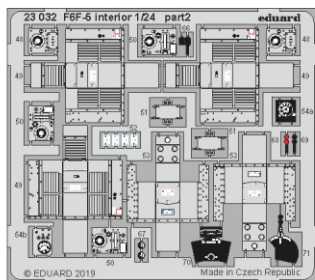

# F6F-5 interior

eduard

23 032

1/24

detail set for 1/24 AIRFIX kit • sada detailů pro stavebnici 1/24 AIRFIX

- APPLY EXPRESS MASK AND PAINT BEFORE GLUING  
POUŽIT EXPRESS MASK NABARVIT PŘED SLEPENÍM
- SYMMETRICAL ASSEMBLY  
SYMETRICKÁ MONTÁŽ
- REMOVE  
ODSTRANIT
- GRIND  
OBROUSIT
- DRILL HOLE  
VRTAT OTVOR
- BEND  
OHNOUT
- OPTION  
VOLBA
- REPLACE  
NAHRADIT
- COLORED ETCHED PARTS  
LEPTANÉ BAREVNÉ DÍLY
- ETCHED PARTS  
LEPTANÉ NEBAREVNÉ DÍLY
- ORIGINAL KIT PARTS  
PŮVODNÍ DÍLY STAVEBNICE

ORIGINAL KIT PARTS PŮVODNÍ DÍLY STAVEBNICE	PHOTO-ETCHED PARTS LEPTANÉ DÍLY	PARTS TO BE REMOVED DÍLY K ODSTRANĚNÍ	FILL TMELIT
---	------------------------------------	--	----------------