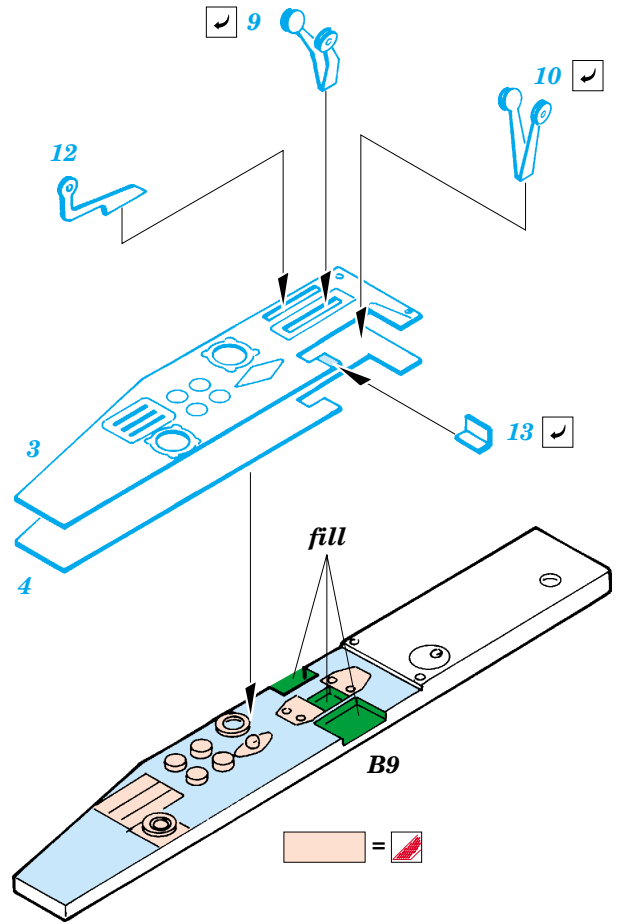

# Me 262B-1a Schwalbe Nachtjager

**FE345**

1/48 scale detail set for Dragon kit • sada detailů pro model Dragon 1/48

- SYMMETRICAL ASSEMBLY  
SYMETRICKÁ MONTÁŽ
- REMOVE  
ODSTRANIT
- BEND  
OHNOUT
- REPLACE  
NAHRADIT
- GRIND  
OBROUSIT
- OPTION  
VOLBA

ORIGINAL KIT PARTS  
PŮVODNÍ DÍLY STAVEBNICE
PHOTO-ETCHED PARTS  
LEPTANÉ DÍLY
PARTS TO BE REMOVED  
DÍLY K ODSTRANĚNÍ
FILL  
TMELIT

References : Aero Detail No.9 - Messerschmitt Me-262 A  
 MBI - Messerschmitt Me-262 Schwalbe  
 Peregrine Publishing - Me-262 A Schwalbe