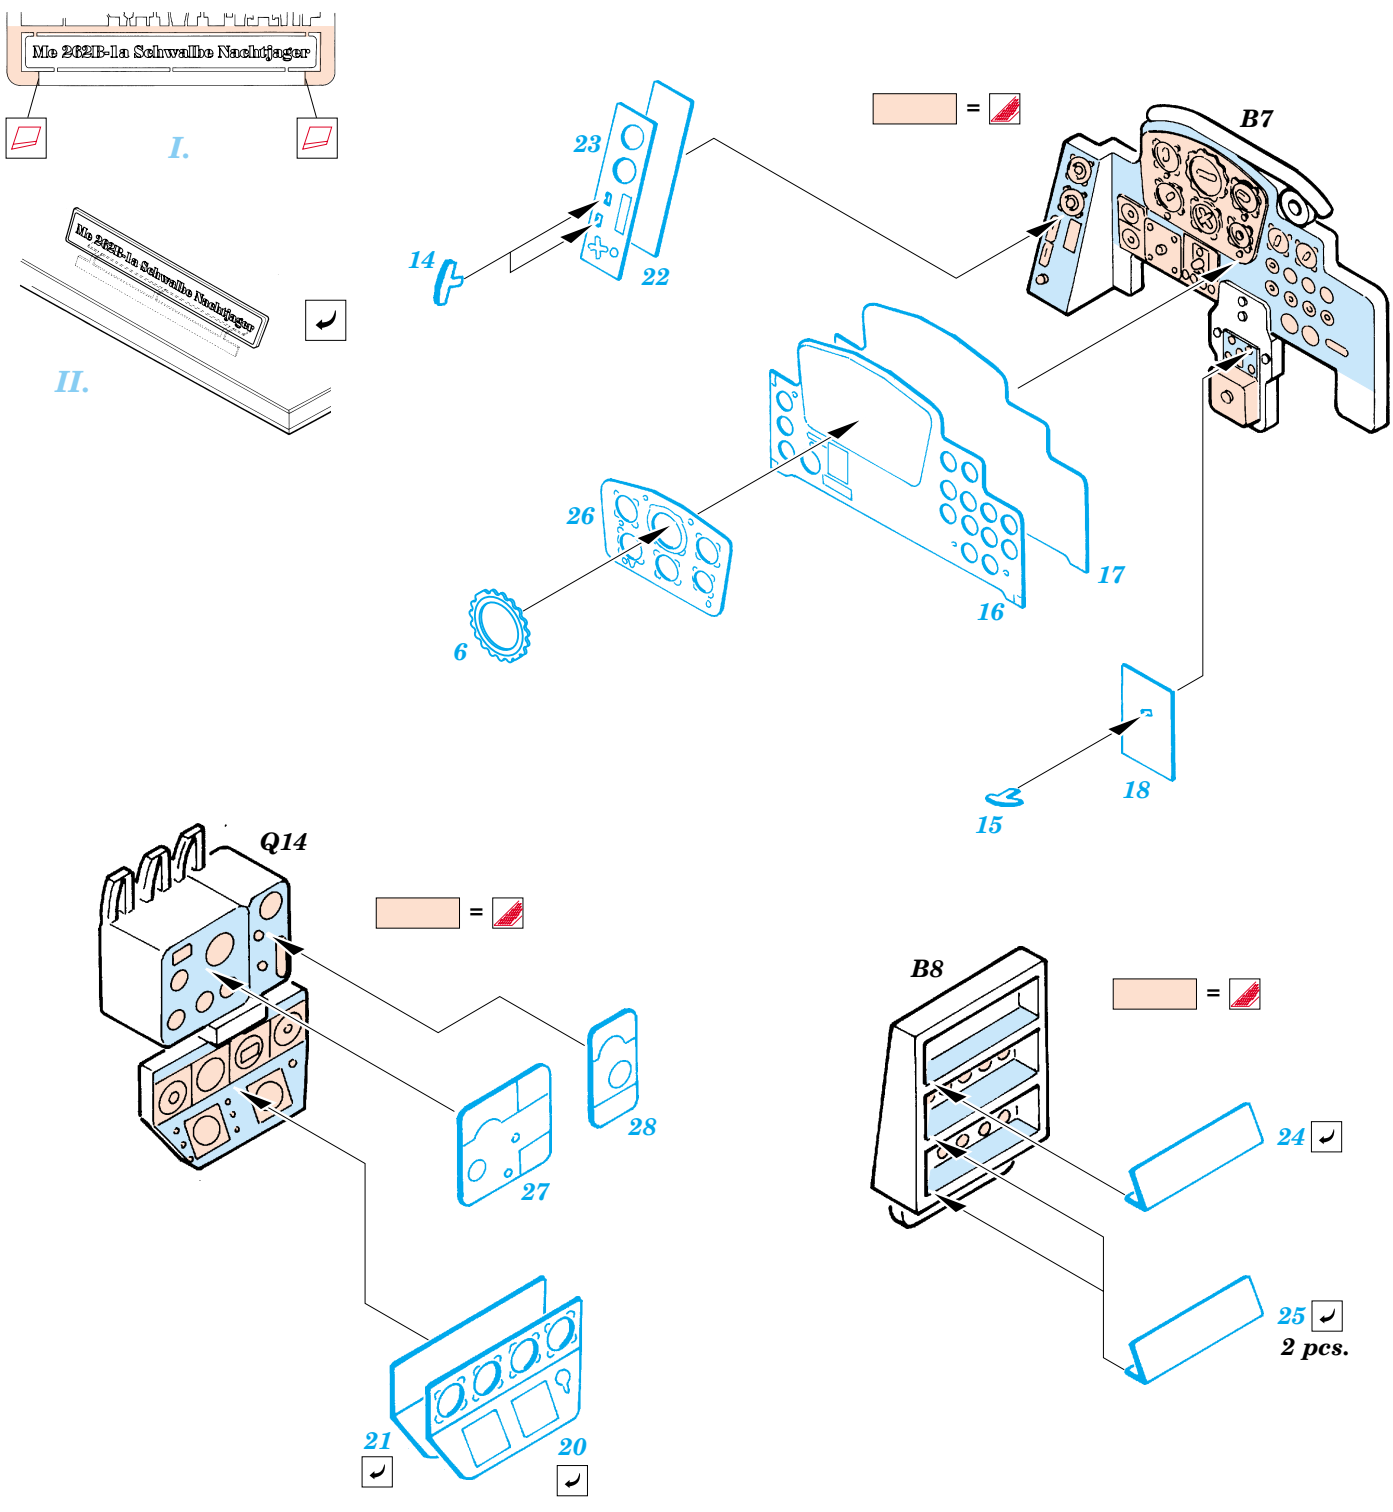

# Me 262B-1a Schwalbe Nachtjager

**FE345**

1/48 scale detail set for Dragon kit • sada detailů pro model Dragon 1/48

- SYMMETRICAL ASSEMBLY  
SYMETRICKÁ MONTÁŽ
- REMOVE  
ODSTRANIT
- BEND  
OHNOUT
- REPLACE  
NAHRADIT
- GRIND  
OBROUSIT
- OPTION  
VOLBA

ORIGINAL KIT PARTS  
PŮVODNÍ DÍLY STAVEBNICE
PHOTO-ETCHED PARTS  
LEPTANÉ DÍLY
PARTS TO BE REMOVED  
DÍLY K ODSTRANĚNÍ
FILL  
TMELIT

References : Aero Detail No.9 - Messerschmitt Me-262 A  
 MBI - Messerschmitt Me-262 Schwalbe  
 Peregrine Publishing - Me-262 A Schwalbe