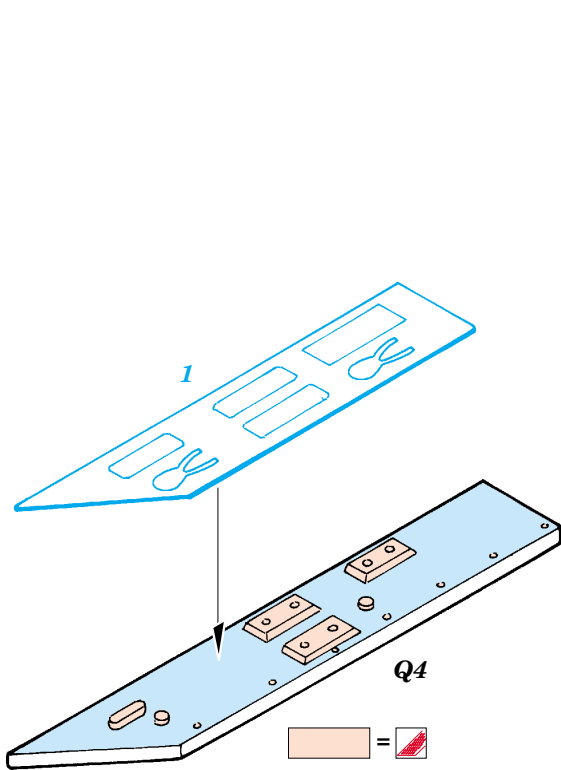

# Me 262B-1a Schwalbe Nachtjager

**FE345**

1/48 scale detail set for Dragon kit • sada detailů pro model Dragon 1/48

- SYMMETRICAL ASSEMBLY  
SYMETRICKÁ MONTÁŽ
- REMOVE  
ODSTRANIT
- BEND  
OHNOUT
- REPLACE  
NAHRADIT
- GRIND  
OBROUSIT
- OPTION  
VOLBA

ORIGINAL KIT PARTS  
PŮVODNÍ DÍLY STAVEBNICE
PHOTO-ETCHED PARTS  
LEPTANÉ DÍLY
PARTS TO BE REMOVED  
DÍLY K ODSTRANĚNÍ
FILL  
TMELIT

References : Aero Detail No.9 - Messerschmitt Me-262 A  
 MBI - Messerschmitt Me-262 Schwalbe  
 Peregrine Publishing - Me-262 A Schwalbe