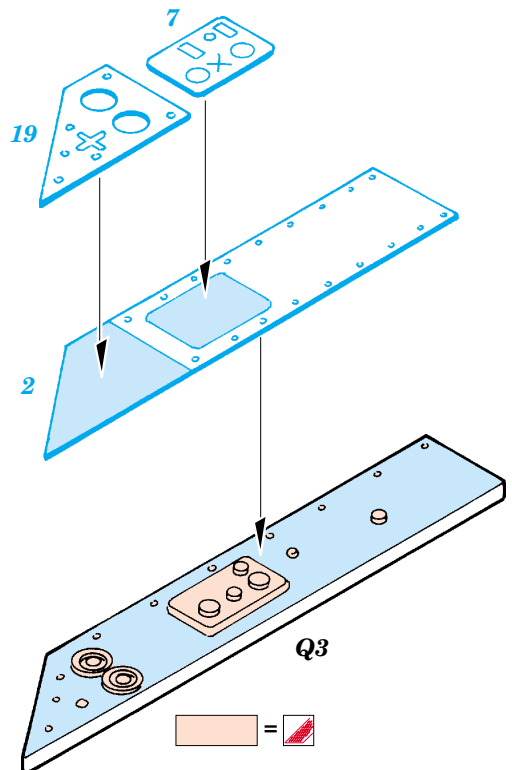

# Me 262B-1a Schwalbe Nachtjager

**FE345**

1/48 scale detail set for Dragon kit • sada detailů pro model Dragon 1/48

- SYMMETRICAL ASSEMBLY  
SYMETRICKÁ MONTÁŽ
- REMOVE  
ODSTRANIT
- BEND  
OHNOUT
- REPLACE  
NAHRADIT
- GRIND  
OBROUSIT
- OPTION  
VOLBA

ORIGINAL KIT PARTS  
PŮVODNÍ DÍLY STAVEBNICE
PHOTO-ETCHED PARTS  
LEPTANÉ DÍLY
PARTS TO BE REMOVED  
DÍLY K ODSTRANĚNÍ
FILL  
TMELIT

References : Aero Detail No.9 - Messerschmitt Me-262 A  
 MBI - Messerschmitt Me-262 Schwalbe  
 Peregrine Publishing - Me-262 A Schwalbe