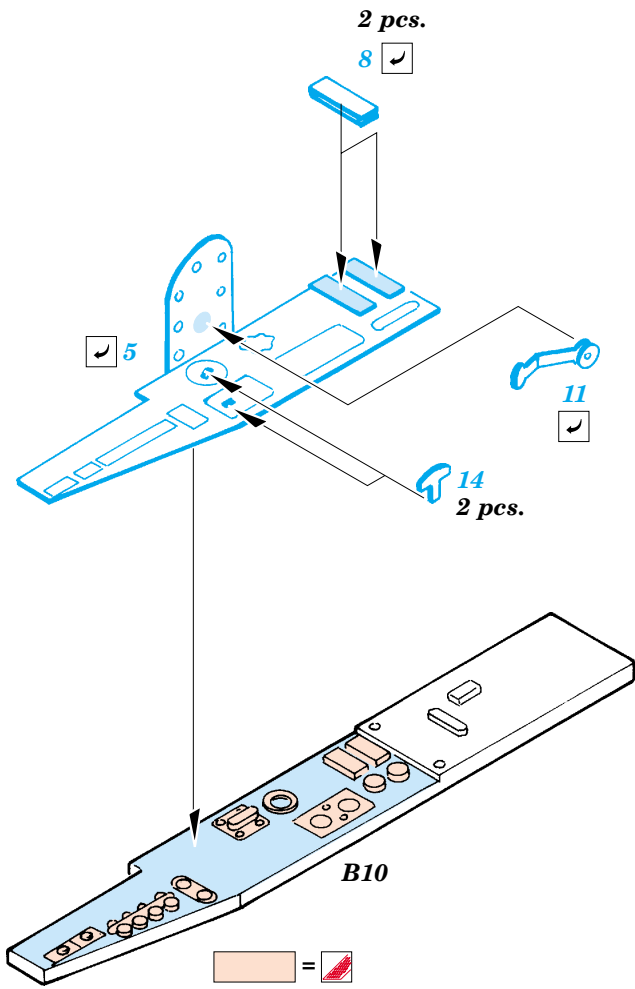

# Me 262B-1a Schwalbe Nachtjager

**FE345**

1/48 scale detail set for Dragon kit • sada detailů pro model Dragon 1/48

- SYMMETRICAL ASSEMBLY  
SYMETRICKÁ MONTÁŽ
- REMOVE  
ODSTRANIT
- BEND  
OHNOUT
- REPLACE  
NAHRADIT
- GRIND  
OBROUSIT
- OPTION  
VOLBA

ORIGINAL KIT PARTS  
PŮVODNÍ DÍLY STAVEBNICE
PHOTO-ETCHED PARTS  
LEPTANÉ DÍLY
PARTS TO BE REMOVED  
DÍLY K ODSTRANĚNÍ
FILL  
TMELIT

References : Aero Detail No.9 - Messerschmitt Me-262 A  
 MBI - Messerschmitt Me-262 Schwalbe  
 Peregrine Publishing - Me-262 A Schwalbe