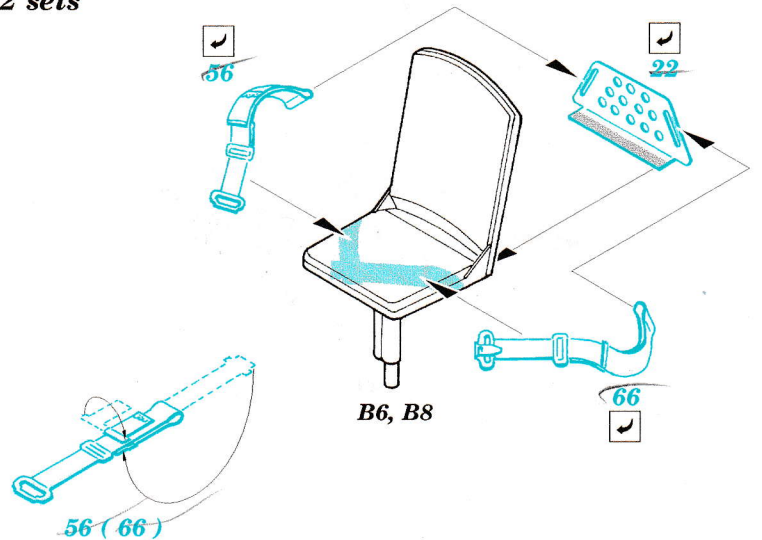

eduard

M-10 Duckbill interior

1/35 scale detail set for Academy kit No. 1397 • sada detailů pro model 1/35 Academy 1397

35 665

Film

Print

- APPLY EXPRESS MASK AND PAINT BEFORE GLUING
POUŽIT EXPRESS MASK NABARVIT PŘED SLEPENÍM
- SYMMETRICAL ASSEMBLY
SYMETRICKÁ MONTÁŽ
- REMOVE
ODSTRANIT
- GRIND
OBROUSIT
- DRILL HOLE
VRTAT OTVOR
- BEND
OHNOUT
- OPTION
VOLBA
- REPLACE
NAHRADIT

ORIGINAL KIT PARTS
PŮVODNÍ DÍLY STAVEBNICE
 PHOTO-ETCHED PARTS
LEPTANÉ DÍLY
 PARTS TO BE REMOVED
DÍLY K ODSTRANĚNÍ
 FILL
TMELIT

Kit parts C27, C36 not used ?

2 sets

5 sets

References : Walk Around No.1 : M4 Sherman
 - Squadron/Signal 2036 : U.S. Tank Destroyers in Action
 - Concord No.7005 : U.S. Tank Destroyers in Combat 1941-1945
 - Squadron Signal 5703 : Walk Around U.S. Tank Destroyers