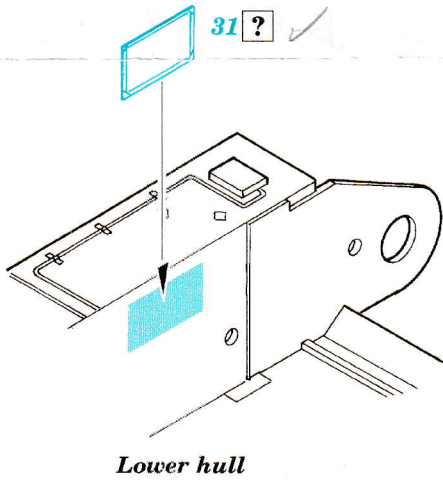

eduard

M-10 Duckbill interior

1/35 scale detail set for Academy kit No. 1397 • sada detailů pro model 1/35 Academy 1397

35 665

Film

Print

- APPLY EXPRESS MASK AND PAINT BEFORE GLUING
POUŽIT EXPRESS MASK NABARVIT PŘED SLEPENÍM
- SYMMETRICAL ASSEMBLY
SYMETRICKÁ MONTÁŽ
- REMOVE
ODSTRANIT
- GRIND
OBROUSIT
- DRILL HOLE
VRTAT OTVOR
- BEND
OHNOUT
- OPTION
VOLBA
- REPLACE
NAHRADIT

ORIGINAL KIT PARTS
PŮVODNÍ DÍLY STAVEBNICE
 PHOTO-ETCHED PARTS
LEPTANÉ DÍLY
 PARTS TO BE REMOVED
DÍLY K ODSTRANĚNÍ
 FILL
TMELIT

Kit parts C27, C36 not used ?

2 sets

5 sets

References : Walk Around No.1 : M4 Sherman
 - Squadron/Signal 2036 : U.S. Tank Destroyers in Action
 - Concord No.7005 : U.S. Tank Destroyers in Combat 1941-1945
 - Squadron Signal 5703 : Walk Around U.S. Tank Destroyers