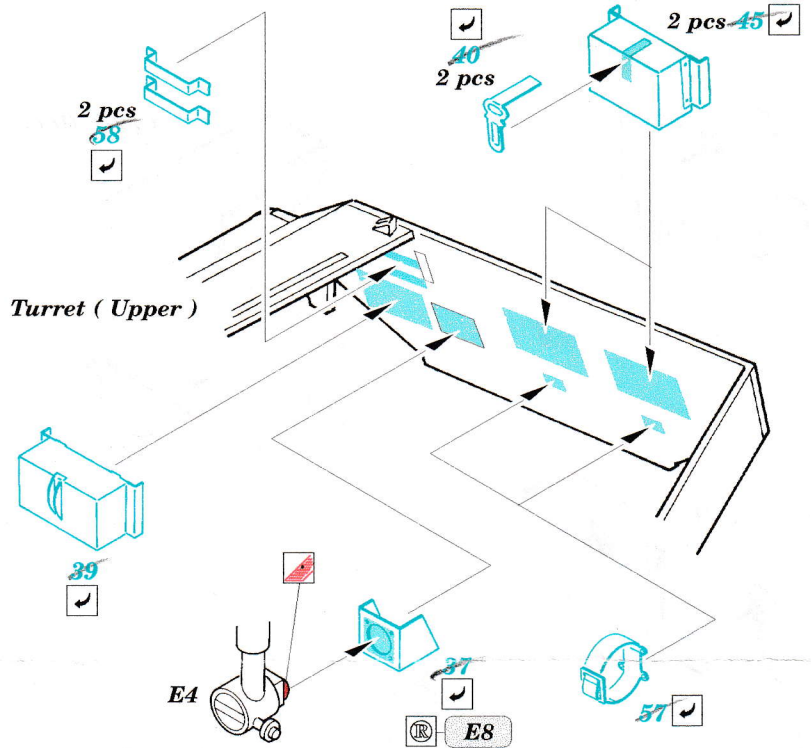

eduard

M-10 Duckbill interior

1/35 scale detail set for Academy kit No. 1397 • sada detailů pro model 1/35 Academy 1397

35 665

Film

Print

- APPLY EXPRESS MASK AND PAINT BEFORE GLUING
POUŽIT EXPRESS MASK NABARVIT PŘED SLEPENÍM
- SYMMETRICAL ASSEMBLY
SYMETRICKÁ MONTÁŽ
- REMOVE
ODSTRANIT
- GRIND
OBROUSIT
- DRILL HOLE
VRTAT OTVOR
- BEND
OHNOUT
- OPTION
VOLBA
- REPLACE
NAHRADIT

ORIGINAL KIT PARTS
PŮVODNÍ DÍLY STAVEBNICE
 PHOTO-ETCHED PARTS
LEPTANÉ DÍLY
 PARTS TO BE REMOVED
DÍLY K ODSTRANĚNÍ
 FILL
TMELIT

Kit parts C27, C36 not used ?

2 sets

5 sets

References : Walk Around No.1 : M4 Sherman
 - Squadron/Signal 2036 : U.S. Tank Destroyers in Action
 - Concord No.7005 : U.S. Tank Destroyers in Combat 1941-1945
 - Squadron Signal 5703 : Walk Around U.S. Tank Destroyers