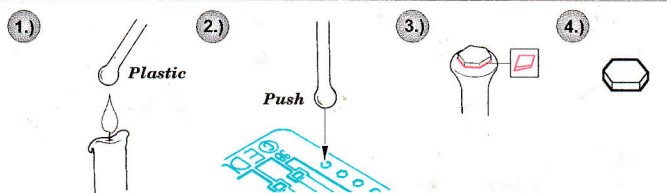

eduard

M-10 Duckbill interior

1/35 scale detail set for Academy kit No. 1397 • sada detailů pro model 1/35 Academy 1397

35 665

Film

Print

- APPLY EXPRESS MASK AND PAINT BEFORE GLUING
POUŽIT EXPRESS MASK NABARVIT PŘED SLEPENÍM
- SYMMETRICAL ASSEMBLY
SYMETRICKÁ MONTÁŽ
- REMOVE
ODSTRANIT
- GRIND
OBROUSIT
- DRILL HOLE
VRTAT OTVOR
- BEND
OHNOUT
- OPTION
VOLBA
- REPLACE
NAHRADIT

ORIGINAL KIT PARTS
PŮVODNÍ DÍLY STAVEBNICE
 PHOTO-ETCHED PARTS
LEPTANÉ DÍLY
 PARTS TO BE REMOVED
DÍLY K ODSTRANĚNÍ
 FILL
TMELIT

Kit parts C27, C36 not used ?

2 sets

5 sets

References : Walk Around No.1 : M4 Sherman
 - Squadron/Signal 2036 : U.S. Tank Destroyers in Action
 - Concord No.7005 : U.S. Tank Destroyers in Combat 1941-1945
 - Squadron Signal 5703 : Walk Around U.S. Tank Destroyers