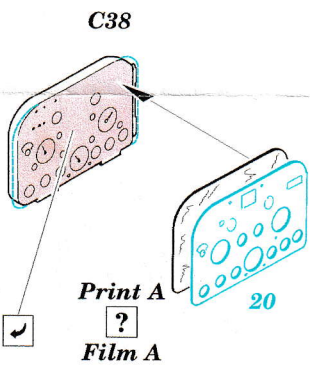

eduard

M-10 Duckbill interior

1/35 scale detail set for Academy kit No. 1397 • sada detailů pro model 1/35 Academy 1397

35 665

Film

Print

- APPLY EXPRESS MASK AND PAINT BEFORE GLUING
POUŽIT EXPRESS MASK NABARVIT PŘED SLEPENÍM
- SYMMETRICAL ASSEMBLY
SYMETRICKÁ MONTÁŽ
- REMOVE
ODSTRANIT
- GRIND
OBROUSIT
- DRILL HOLE
VRTAT OTVOR
- BEND
OHNOUT
- OPTION
VOLBA
- REPLACE
NAHRADIT

ORIGINAL KIT PARTS
PŮVODNÍ DÍLY STAVEBNICE
 PHOTO-ETCHED PARTS
LEPTANÉ DÍLY
 PARTS TO BE REMOVED
DÍLY K ODSTRANĚNÍ
 FILL
TMELIT

Kit parts C27, C36 not used ?

2 sets

5 sets

References : Walk Around No.1 : M4 Sherman
 - Squadron/Signal 2036 : U.S. Tank Destroyers in Action
 - Concord No.7005 : U.S. Tank Destroyers in Combat 1941-1945
 - Squadron Signal 5703 : Walk Around U.S. Tank Destroyers