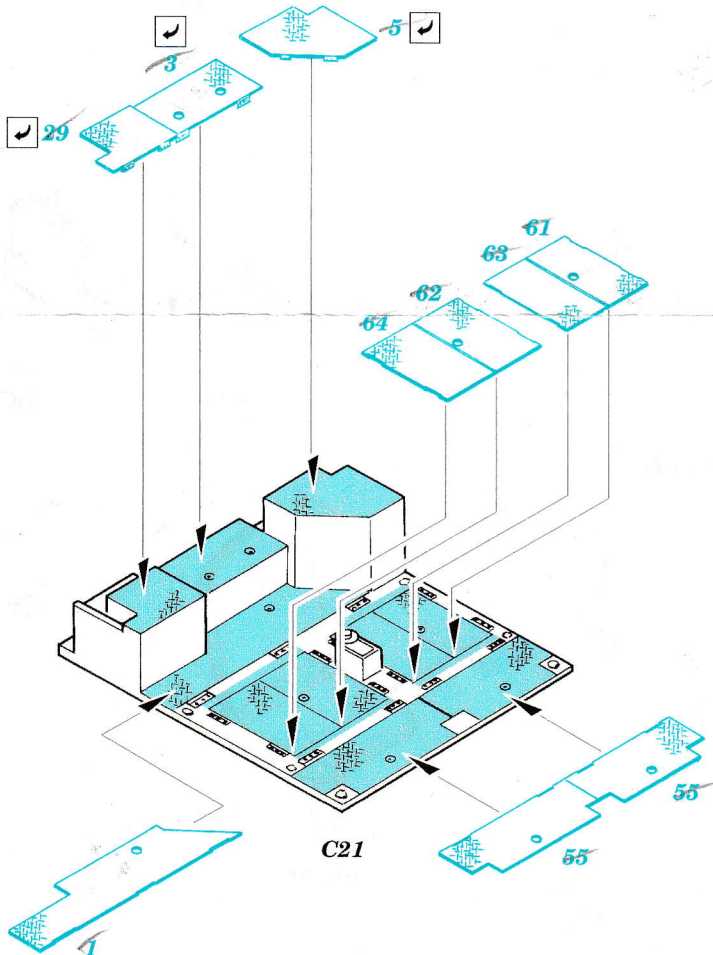

eduard

M-10 Duckbill interior

1/35 scale detail set for Academy kit No. 1397 • sada detailů pro model 1/35 Academy 1397

35 665

Film

Print

- APPLY EXPRESS MASK AND PAINT BEFORE GLUING
POUŽIT EXPRESS MASK NABARVIT PŘED SLEPENÍM
- SYMMETRICAL ASSEMBLY
SYMETRICKÁ MONTÁŽ
- REMOVE
ODSTRANIT
- GRIND
OBROUSIT
- DRILL HOLE
VRTAT OTVOR
- BEND
OHNOUT
- OPTION
VOLBA
- REPLACE
NAHRADIT

ORIGINAL KIT PARTS
PŮVODNÍ DÍLY STAVEBNICE
 PHOTO-ETCHED PARTS
LEPTANÉ DÍLY
 PARTS TO BE REMOVED
DÍLY K ODSTRANĚNÍ
 FILL
TMELIT

Kit parts C27, C36 not used ?

2 sets

5 sets

References : Walk Around No.1 : M4 Sherman
 - Squadron/Signal 2036 : U.S. Tank Destroyers in Action
 - Concord No.7005 : U.S. Tank Destroyers in Combat 1941-1945
 - Squadron Signal 5703 : Walk Around U.S. Tank Destroyers