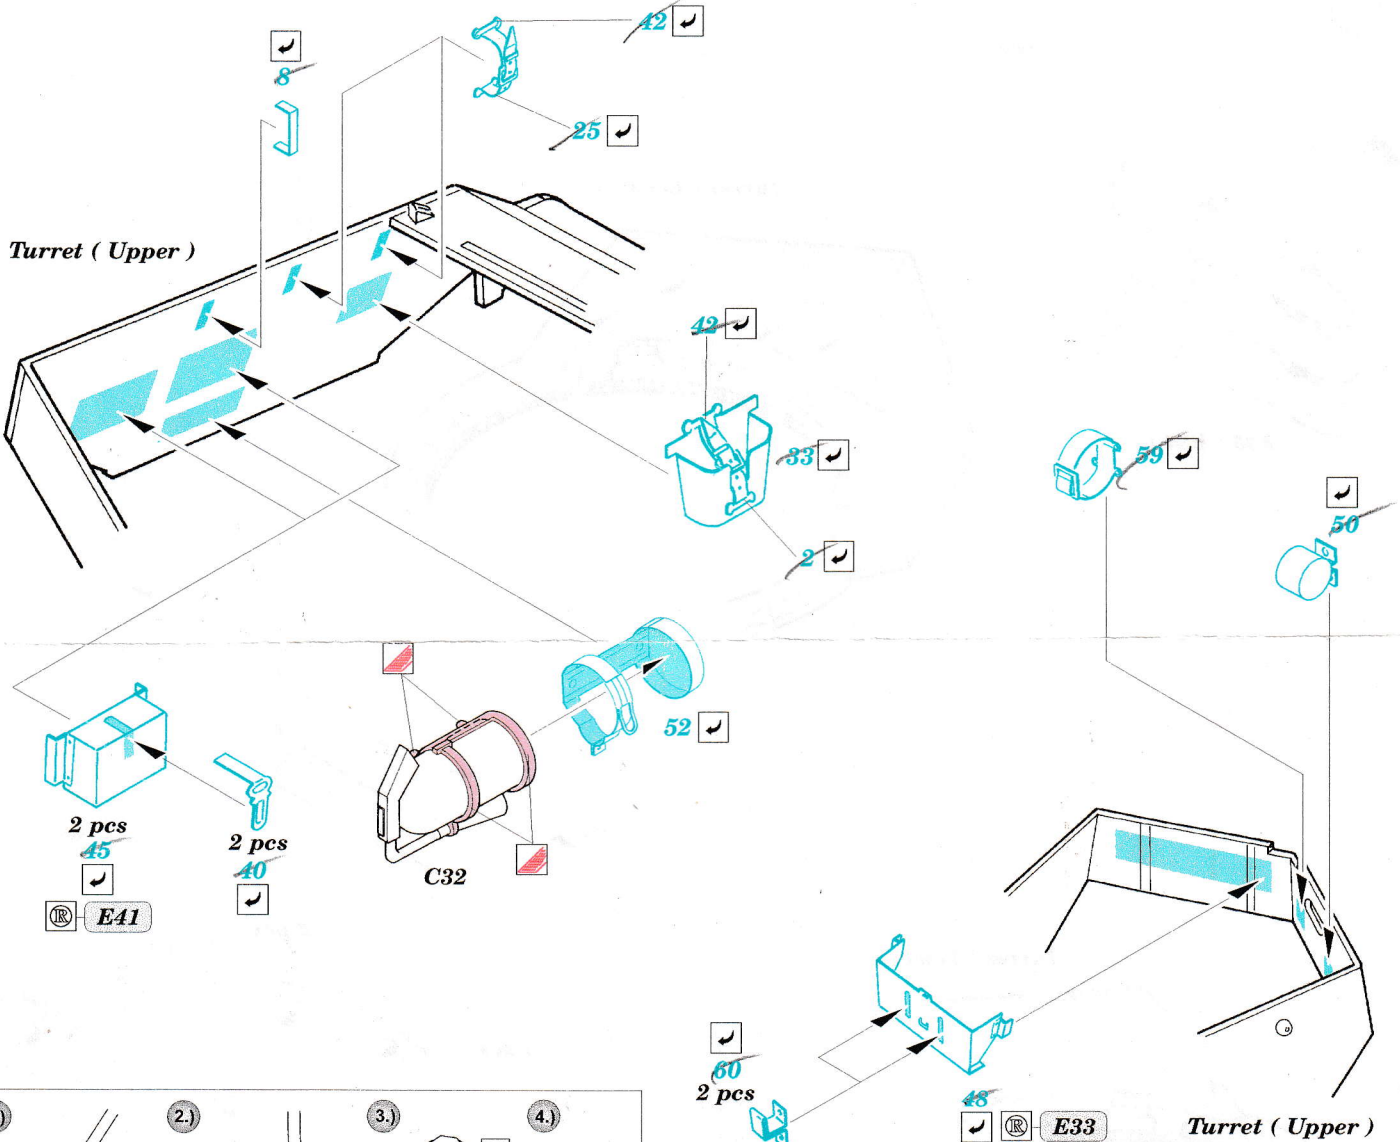

eduard

M-10 Duckbill interior

1/35 scale detail set for Academy kit No. 1397 • sada detailů pro model 1/35 Academy 1397

35 665

Film

Print

- APPLY EXPRESS MASK AND PAINT BEFORE GLUING
POUŽIT EXPRESS MASK NABARVIT PŘED SLEPENÍM
- SYMMETRICAL ASSEMBLY
SYMETRICKÁ MONTÁŽ
- REMOVE
ODSTRANIT
- GRIND
OBROUSIT
- DRILL HOLE
VRTAT OTVOR
- BEND
OHNOUT
- OPTION
VOLBA
- REPLACE
NAHRADIT

ORIGINAL KIT PARTS
PŮVODNÍ DÍLY STAVEBNICE
 PHOTO-ETCHED PARTS
LEPTANÉ DÍLY
 PARTS TO BE REMOVED
DÍLY K ODSTRANĚNÍ
 FILL
TMELIT

Kit parts C27, C36 not used ?

2 sets

5 sets

References : Walk Around No.1 : M4 Sherman
 - Squadron/Signal 2036 : U.S. Tank Destroyers in Action
 - Concord No.7005 : U.S. Tank Destroyers in Combat 1941-1945
 - Squadron Signal 5703 : Walk Around U.S. Tank Destroyers