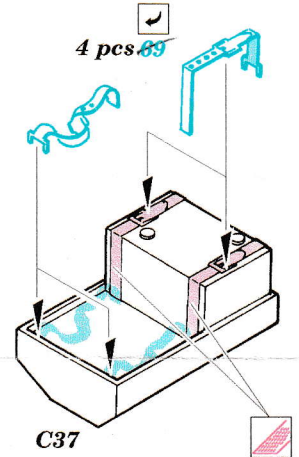

eduard

M-10 Duckbill interior

1/35 scale detail set for Academy kit No. 1397 • sada detailů pro model 1/35 Academy 1397

35 665

Film

Print

- APPLY EXPRESS MASK AND PAINT BEFORE GLUING
POUŽIT EXPRESS MASK NABARVIT PŘED SLEPENÍM
- SYMMETRICAL ASSEMBLY
SYMETRICKÁ MONTÁŽ
- REMOVE
ODSTRANIT
- GRIND
OBROUSIT
- DRILL HOLE
VRTAT OTVOR
- BEND
OHNOUT
- OPTION
VOLBA
- REPLACE
NAHRADIT

ORIGINAL KIT PARTS
PŮVODNÍ DÍLY STAVEBNICE
 PHOTO-ETCHED PARTS
LEPTANÉ DÍLY
 PARTS TO BE REMOVED
DÍLY K ODSTRANĚNÍ
 FILL
TMELIT

Kit parts C27, C36 not used ?

2 sets

5 sets

References : Walk Around No.1 : M4 Sherman
 - Squadron/Signal 2036 : U.S. Tank Destroyers in Action
 - Concord No.7005 : U.S. Tank Destroyers in Combat 1941-1945
 - Squadron Signal 5703 : Walk Around U.S. Tank Destroyers