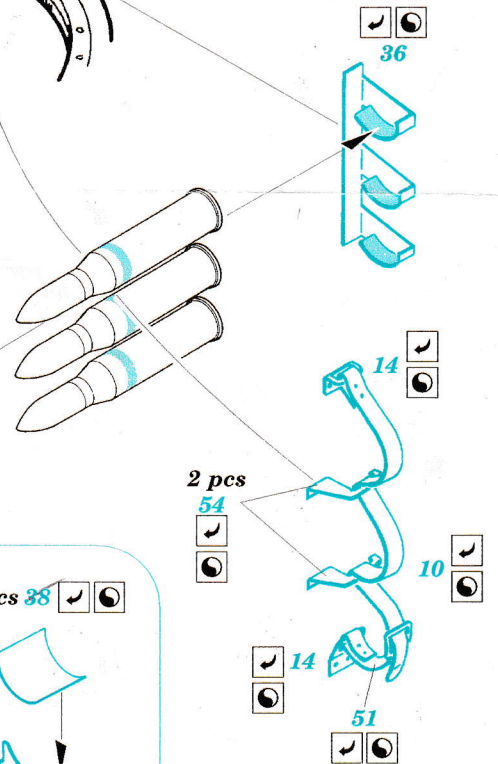

eduard

M-10 Duckbill interior

1/35 scale detail set for Academy kit No. 1397 • sada detailů pro model 1/35 Academy 1397

35 665

Film

Print

- APPLY EXPRESS MASK AND PAINT BEFORE GLUING
POUŽIT EXPRESS MASK NABARVIT PŘED SLEPENÍM
- SYMMETRICAL ASSEMBLY
SYMETRICKÁ MONTÁŽ
- REMOVE
ODSTRANIT
- GRIND
OBROUSIT
- DRILL HOLE
VRTAT OTVOR
- BEND
OHNOUT
- OPTION
VOLBA
- REPLACE
NAHRADIT

ORIGINAL KIT PARTS
PŮVODNÍ DÍLY STAVEBNICE
 PHOTO-ETCHED PARTS
LEPTANÉ DÍLY
 PARTS TO BE REMOVED
DÍLY K ODSTRANĚNÍ
 FILL
TMELIT

Kit parts C27, C36 not used ?

2 sets

5 sets

References : Walk Around No.1 : M4 Sherman
 - Squadron/Signal 2036 : U.S. Tank Destroyers in Action
 - Concord No.7005 : U.S. Tank Destroyers in Combat 1941-1945
 - Squadron Signal 5703 : Walk Around U.S. Tank Destroyers