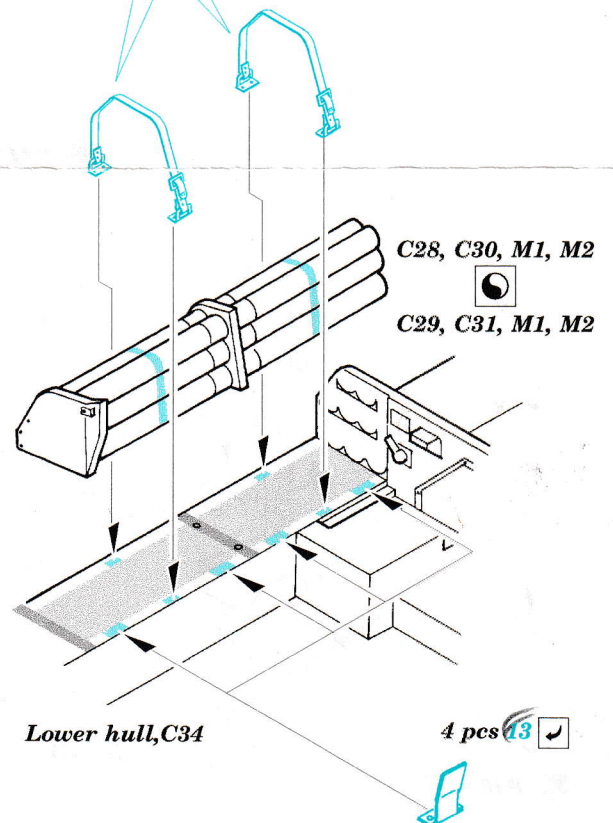

eduard

M-10 Duckbill interior

1/35 scale detail set for Academy kit No. 1397 • sada detailů pro model 1/35 Academy 1397

35 665

Film

Print

- APPLY EXPRESS MASK AND PAINT BEFORE GLUING
POUŽIT EXPRESS MASK NABARVIT PŘED SLEPENÍM
- SYMMETRICAL ASSEMBLY
SYMETRICKÁ MONTÁŽ
- REMOVE
ODSTRANIT
- GRIND
OBROUSIT
- DRILL HOLE
VRTAT OTVOR
- BEND
OHNOUT
- OPTION
VOLBA
- REPLACE
NAHRADIT

ORIGINAL KIT PARTS
PŮVODNÍ DÍLY STAVEBNICE
 PHOTO-ETCHED PARTS
LEPTANÉ DÍLY
 PARTS TO BE REMOVED
DÍLY K ODSTRANĚNÍ
 FILL
TMELIT

Kit parts C27, C36 not used ?

2 sets

5 sets

References : Walk Around No.1 : M4 Sherman
 - Squadron/Signal 2036 : U.S. Tank Destroyers in Action
 - Concord No.7005 : U.S. Tank Destroyers in Combat 1941-1945
 - Squadron Signal 5703 : Walk Around U.S. Tank Destroyers