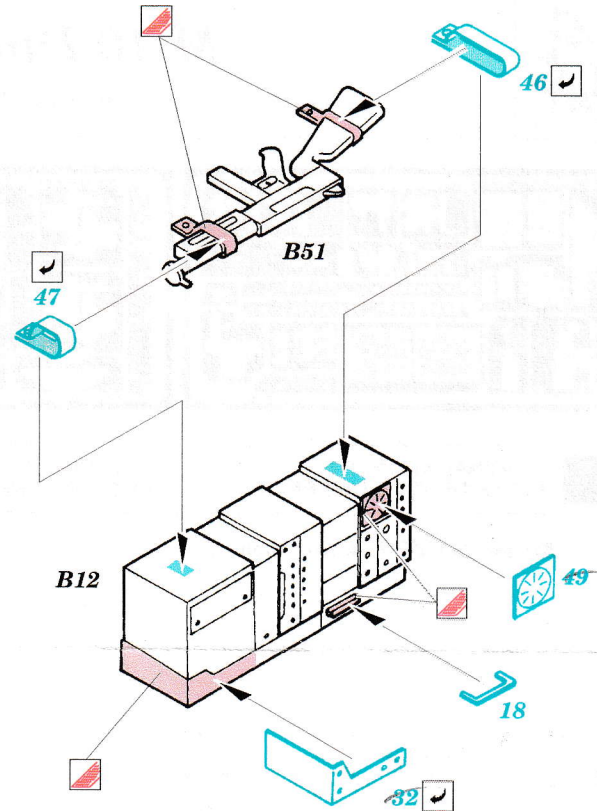

eduard

M-10 Duckbill interior

1/35 scale detail set for Academy kit No. 1397 • sada detailů pro model 1/35 Academy 1397

35 665

Film

Print

- APPLY EXPRESS MASK AND PAINT BEFORE GLUING
POUŽIT EXPRESS MASK NABARVIT PŘED SLEPENÍM
- SYMMETRICAL ASSEMBLY
SYMETRICKÁ MONTÁŽ
- REMOVE
ODSTRANIT
- GRIND
OBROUSIT
- DRILL HOLE
VRTAT OTVOR
- BEND
OHNOUT
- OPTION
VOLBA
- REPLACE
NAHRADIT

ORIGINAL KIT PARTS
PŮVODNÍ DÍLY STAVEBNICE
 PHOTO-ETCHED PARTS
LEPTANÉ DÍLY
 PARTS TO BE REMOVED
DÍLY K ODSTRANĚNÍ
 FILL
TMELIT

Kit parts C27, C36 not used ?

2 sets

5 sets

References : Walk Around No.1 : M4 Sherman
 - Squadron/Signal 2036 : U.S. Tank Destroyers in Action
 - Concord No.7005 : U.S. Tank Destroyers in Combat 1941-1945
 - Squadron Signal 5703 : Walk Around U.S. Tank Destroyers