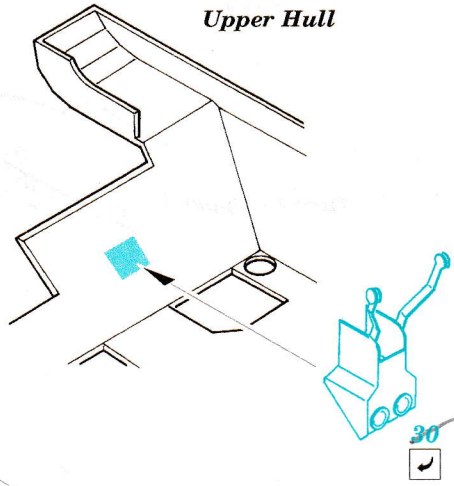

eduard

M-10 Duckbill interior

1/35 scale detail set for Academy kit No. 1397 • sada detailů pro model 1/35 Academy 1397

35 665

Film

Print

- APPLY EXPRESS MASK AND PAINT BEFORE GLUING
POUŽIT EXPRESS MASK NABARVIT PŘED SLEPENÍM
- SYMMETRICAL ASSEMBLY
SYMETRICKÁ MONTÁŽ
- REMOVE
ODSTRANIT
- GRIND
OBROUSIT
- DRILL HOLE
VRTAT OTVOR
- BEND
OHNOUT
- OPTION
VOLBA
- REPLACE
NAHRADIT

ORIGINAL KIT PARTS
PŮVODNÍ DÍLY STAVEBNICE
 PHOTO-ETCHED PARTS
LEPTANÉ DÍLY
 PARTS TO BE REMOVED
DÍLY K ODSTRANĚNÍ
 FILL
TMELIT

Kit parts C27, C36 not used ?

2 sets

5 sets

References : Walk Around No.1 : M4 Sherman
 - Squadron/Signal 2036 : U.S. Tank Destroyers in Action
 - Concord No.7005 : U.S. Tank Destroyers in Combat 1941-1945
 - Squadron Signal 5703 : Walk Around U.S. Tank Destroyers