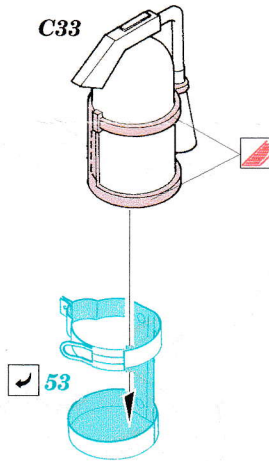

eduard

M-10 Duckbill interior

1/35 scale detail set for Academy kit No. 1397 • sada detailů pro model 1/35 Academy 1397

35 665

Film

Print

- APPLY EXPRESS MASK AND PAINT BEFORE GLUING
POUŽIT EXPRESS MASK NABARVIT PŘED SLEPENÍM
- SYMMETRICAL ASSEMBLY
SYMETRICKÁ MONTÁŽ
- REMOVE
ODSTRANIT
- GRIND
OBROUSIT
- DRILL HOLE
VRTAT OTVOR
- BEND
OHNOUT
- OPTION
VOLBA
- REPLACE
NAHRADIT

ORIGINAL KIT PARTS
PŮVODNÍ DÍLY STAVEBNICE
 PHOTO-ETCHED PARTS
LEPTANÉ DÍLY
 PARTS TO BE REMOVED
DÍLY K ODSTRANĚNÍ
 FILL
TMELIT

Kit parts C27, C36 not used ?

2 sets

5 sets

References : Walk Around No.1 : M4 Sherman
 - Squadron/Signal 2036 : U.S. Tank Destroyers in Action
 - Concord No.7005 : U.S. Tank Destroyers in Combat 1941-1945
 - Squadron Signal 5703 : Walk Around U.S. Tank Destroyers