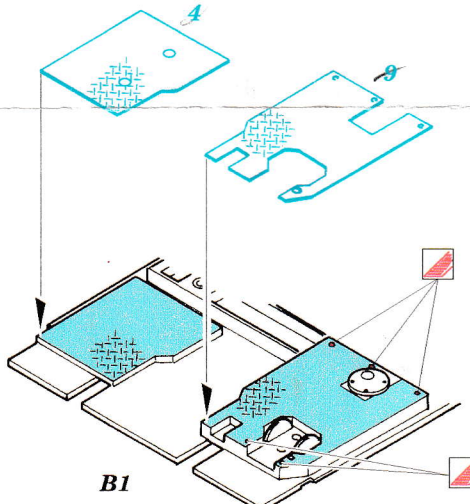

eduard

M-10 Duckbill interior

1/35 scale detail set for Academy kit No. 1397 • sada detailů pro model 1/35 Academy 1397

35 665

Film

Print

- APPLY EXPRESS MASK AND PAINT BEFORE GLUING
POUŽIT EXPRESS MASK NABARVIT PŘED SLEPENÍM
- SYMMETRICAL ASSEMBLY
SYMETRICKÁ MONTÁŽ
- REMOVE
ODSTRANIT
- GRIND
OBROUSIT
- DRILL HOLE
VRTAT OTVOR
- BEND
OHNOUT
- OPTION
VOLBA
- REPLACE
NAHRADIT

ORIGINAL KIT PARTS
PŮVODNÍ DÍLY STAVEBNICE
 PHOTO-ETCHED PARTS
LEPTANÉ DÍLY
 PARTS TO BE REMOVED
DÍLY K ODSTRANĚNÍ
 FILL
TMELIT

Kit parts C27, C36 not used ?

2 sets

5 sets

References : Walk Around No.1 : M4 Sherman
 - Squadron/Signal 2036 : U.S. Tank Destroyers in Action
 - Concord No.7005 : U.S. Tank Destroyers in Combat 1941-1945
 - Squadron Signal 5703 : Walk Around U.S. Tank Destroyers