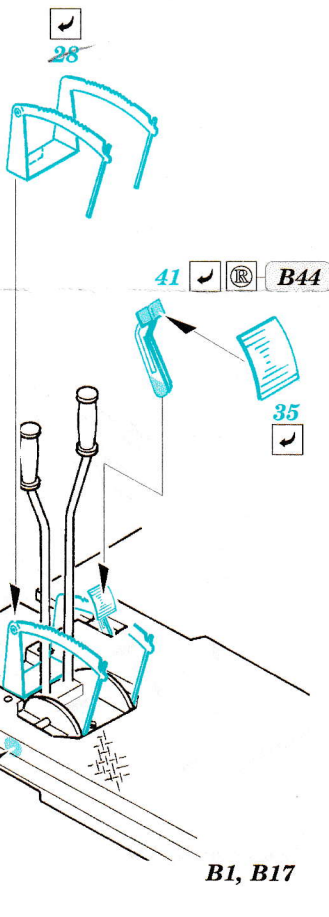

eduard

M-10 Duckbill interior

1/35 scale detail set for Academy kit No. 1397 • sada detailů pro model 1/35 Academy 1397

35 665

Film

Print

- APPLY EXPRESS MASK AND PAINT BEFORE GLUING
POUŽIT EXPRESS MASK NABARVIT PŘED SLEPENÍM
- SYMMETRICAL ASSEMBLY
SYMETRICKÁ MONTÁŽ
- REMOVE
ODSTRANIT
- GRIND
OBROUSIT
- DRILL HOLE
VRTAT OTVOR
- BEND
OHNOUT
- OPTION
VOLBA
- REPLACE
NAHRADIT

ORIGINAL KIT PARTS
PŮVODNÍ DÍLY STAVEBNICE
 PHOTO-ETCHED PARTS
LEPTANÉ DÍLY
 PARTS TO BE REMOVED
DÍLY K ODSTRANĚNÍ
 FILL
TMELIT

Kit parts C27, C36 not used ?

2 sets

5 sets

References : Walk Around No.1 : M4 Sherman
 - Squadron/Signal 2036 : U.S. Tank Destroyers in Action
 - Concord No.7005 : U.S. Tank Destroyers in Combat 1941-1945
 - Squadron Signal 5703 : Walk Around U.S. Tank Destroyers