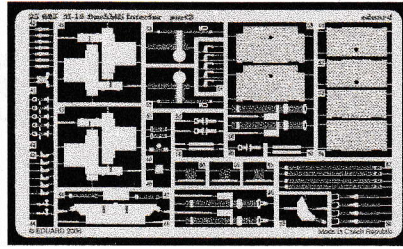

eduard

M-10 Duckbill interior

1/35 scale detail set for Academy kit No. 1397 • sada detailů pro model 1/35 Academy 1397

35 665

Film

Print

- APPLY EXPRESS MASK AND PAINT BEFORE GLUING
POUŽIT EXPRESS MASK NABARVIT PŘED SLEPENÍM
- SYMMETRICAL ASSEMBLY
SYMETRICKÁ MONTÁŽ
- REMOVE
ODSTRANIT
- GRIND
OBROUSIT
- DRILL HOLE
VRTAT OTVOR
- BEND
OHNOUT
- OPTION
VOLBA
- REPLACE
NAHRADIT

ORIGINAL KIT PARTS
PŮVODNÍ DÍLY STAVEBNICE
 PHOTO-ETCHED PARTS
LEPTANÉ DÍLY
 PARTS TO BE REMOVED
DÍLY K ODSTRANĚNÍ
 FILL
TMELIT

Kit parts C27, C36 not used ?

2 sets

5 sets

References : Walk Around No.1 : M4 Sherman
 - Squadron/Signal 2036 : U.S. Tank Destroyers in Action
 - Concord No.7005 : U.S. Tank Destroyers in Combat 1941-1945
 - Squadron Signal 5703 : Walk Around U.S. Tank Destroyers