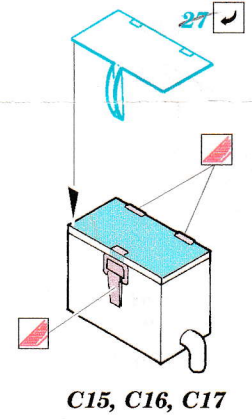

eduard

M-10 Duckbill interior

1/35 scale detail set for Academy kit No. 1397 • sada detailů pro model 1/35 Academy 1397

35 665

Film

Print

- APPLY EXPRESS MASK AND PAINT BEFORE GLUING
POUŽIT EXPRESS MASK NABARVIT PŘED SLEPENÍM
- SYMMETRICAL ASSEMBLY
SYMETRICKÁ MONTÁŽ
- REMOVE
ODSTRANIT
- GRIND
OBROUSIT
- DRILL HOLE
VRTAT OTVOR
- BEND
OHNOUT
- OPTION
VOLBA
- REPLACE
NAHRADIT

ORIGINAL KIT PARTS
PŮVODNÍ DÍLY STAVEBNICE
 PHOTO-ETCHED PARTS
LEPTANÉ DÍLY
 PARTS TO BE REMOVED
DÍLY K ODSTRANĚNÍ
 FILL
TMELIT

Kit parts C27, C36 not used ?

2 sets

5 sets

References : Walk Around No.1 : M4 Sherman
 - Squadron/Signal 2036 : U.S. Tank Destroyers in Action
 - Concord No.7005 : U.S. Tank Destroyers in Combat 1941-1945
 - Squadron Signal 5703 : Walk Around U.S. Tank Destroyers