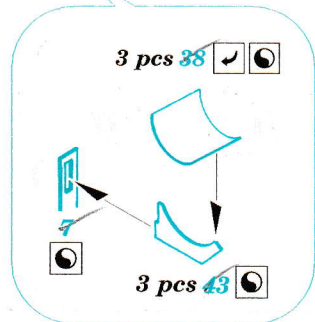

eduard

M-10 Duckbill interior

1/35 scale detail set for Academy kit No. 1397 • sada detailů pro model 1/35 Academy 1397

35 665

Film

Print

- APPLY EXPRESS MASK AND PAINT BEFORE GLUING
POUŽIT EXPRESS MASK NABARVIT PŘED SLEPENÍM
- SYMMETRICAL ASSEMBLY
SYMETRICKÁ MONTÁŽ
- REMOVE
ODSTRANIT
- GRIND
OBROUSIT
- DRILL HOLE
VRTAT OTVOR
- BEND
OHNOUT
- OPTION
VOLBA
- REPLACE
NAHRADIT

ORIGINAL KIT PARTS
PŮVODNÍ DÍLY STAVEBNICE
 PHOTO-ETCHED PARTS
LEPTANÉ DÍLY
 PARTS TO BE REMOVED
DÍLY K ODSTRANĚNÍ
 FILL
TMELIT

Kit parts C27, C36 not used ?

2 sets

5 sets

References : Walk Around No.1 : M4 Sherman
 - Squadron/Signal 2036 : U.S. Tank Destroyers in Action
 - Concord No.7005 : U.S. Tank Destroyers in Combat 1941-1945
 - Squadron Signal 5703 : Walk Around U.S. Tank Destroyers