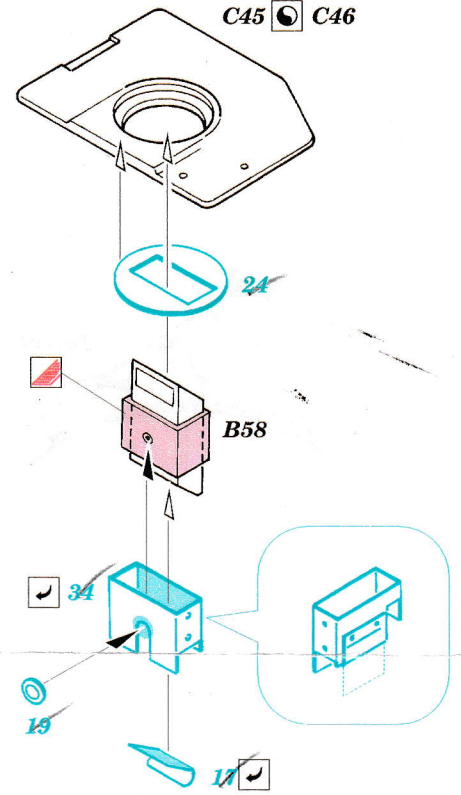

eduard

M-10 Duckbill interior

1/35 scale detail set for Academy kit No. 1397 • sada detailů pro model 1/35 Academy 1397

35 665

Film

Print

- APPLY EXPRESS MASK AND PAINT BEFORE GLUING
POUŽIT EXPRESS MASK NABARVIT PŘED SLEPENÍM
- SYMMETRICAL ASSEMBLY
SYMETRICKÁ MONTÁŽ
- REMOVE
ODSTRANIT
- GRIND
OBROUSIT
- DRILL HOLE
VRTAT OTVOR
- BEND
OHNOUT
- OPTION
VOLBA
- REPLACE
NAHRADIT

ORIGINAL KIT PARTS
PŮVODNÍ DÍLY STAVEBNICE
 PHOTO-ETCHED PARTS
LEPTANÉ DÍLY
 PARTS TO BE REMOVED
DÍLY K ODSTRANĚNÍ
 FILL
TMELIT

Kit parts C27, C36 not used ?

2 sets

5 sets

References : Walk Around No.1 : M4 Sherman
 - Squadron/Signal 2036 : U.S. Tank Destroyers in Action
 - Concord No.7005 : U.S. Tank Destroyers in Combat 1941-1945
 - Squadron Signal 5703 : Walk Around U.S. Tank Destroyers