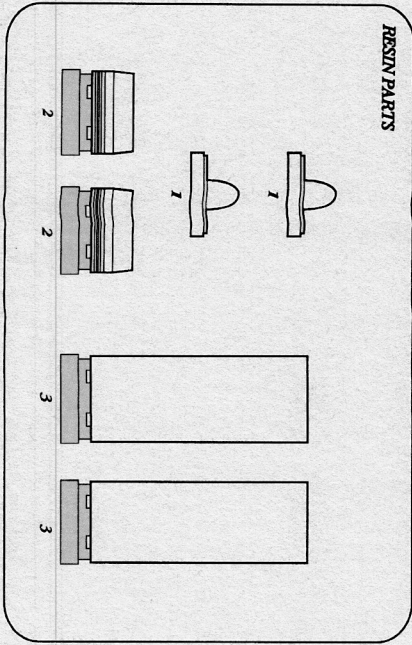

Recommended kit HASEGAWA/REVELL

4361  
1/48  
FGR Mk.2 Phantom Exhaust Nozzles

1

MIRROR ASSEMBLY  
ZRCADLOVÁ MONTÁŽ

REMOVE  
ODSTRANIT