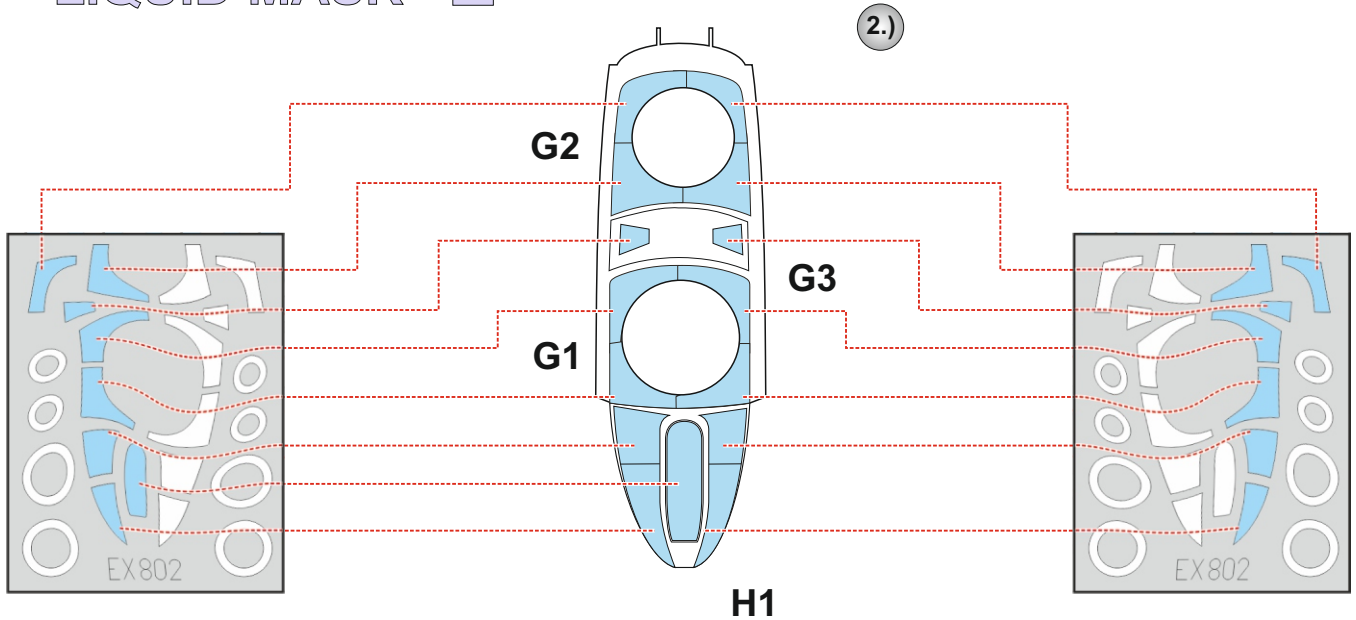

# F-4B

EX 802

for kit **TAMIYA**

scale **1/48**

LIQUID MASK 

3.)  
LIQUID MASK