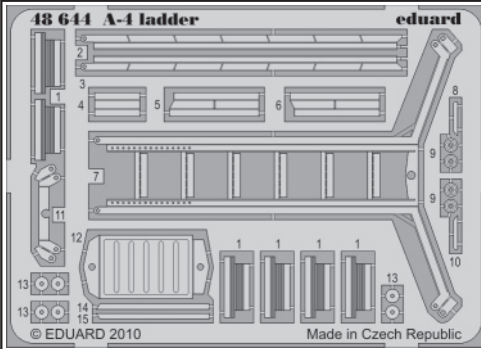

# A-4 ladder

eduard

1/48 scale detail set for HASEGAWA kit • sada detailů pro model 1/48 HASEGAWA

**48 644**

- APPLY EXPRESS MASK AND PAINT BEFORE GLUING  
POUŽIT EXPRESS MASK NABARVIT PŘED SLEPENÍM
- SYMMETRICAL ASSEMBLY  
SYMETRICKÁ MONTÁŽ
- REMOVE  
ODSTRANIT
- GRIND  
OBROUSIT
- DRILL HOLE  
VRTAT OTVOR
- BEND  
OHNOUT
- OPTION  
VOLBA
- REPLACE  
NAHRADIT

ORIGINAL KIT PARTS  
PŮVODNÍ DÍLY STAVEBNICE
PHOTO-ETCHED PARTS  
LEPTANÉ DÍLY
PARTS TO BE REMOVED  
DÍLY K ODSTRANĚNÍ
FILL  
TMELIT