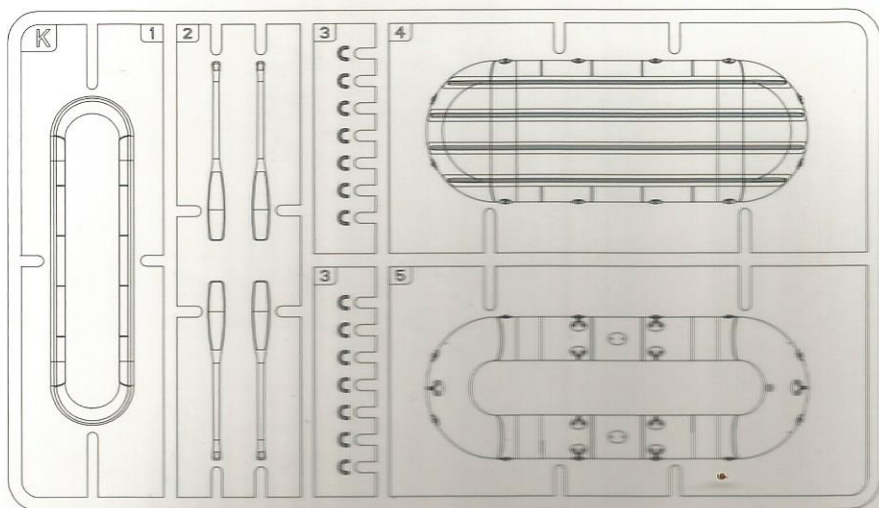

PARTS LIST 零件展示图：

(K) × 2

2 Sets In 1 Box
2套入

ASSEMBLY GUIDE 组装说明：

DECAL&COLOUR GUIDE 水贴及涂色指示：

COLOR SUGGESTION 涂装指引：

Colour 涂料表	Hobby Color	MR.Hobby	Humbrol	Tamiya
Wood brown 木棕色	H-32	C-40	92	XF-63
Semi gloss black 半光黑	H-79	C-39	89/93	XF-60