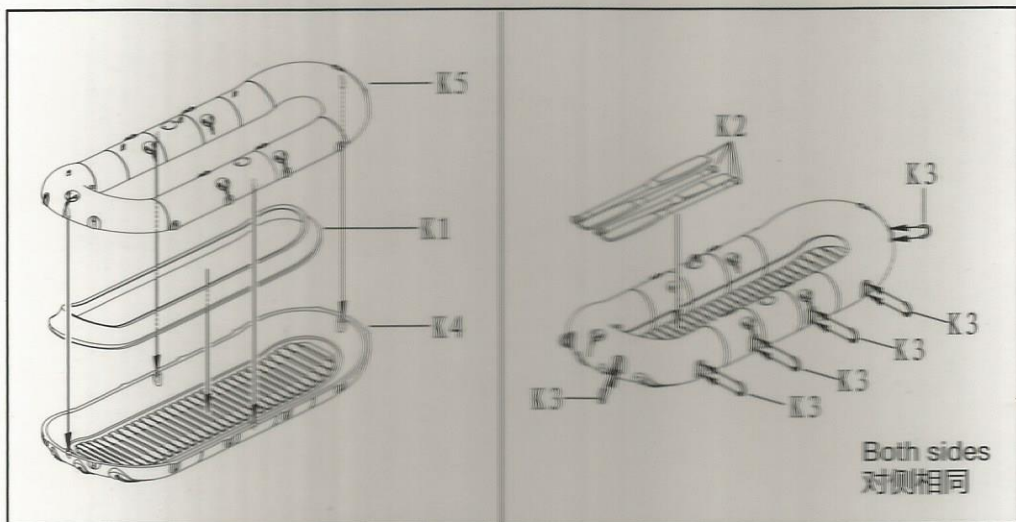

PARTS LIST 零件展示图：

(K) × 2

2 Sets In 1 Box
2套入

ASSEMBLY GUIDE 组装说明：

DECAL&COLOUR GUIDE 水贴及涂色指示：

COLOR SUGGESTION 涂装指引：

Colour 涂料表	Hobby Color	MR.Hobby	Humbrol	Tamiya
Wood brown 木棕色	H-32	C-40	92	XF-63
Semi gloss black 半光黑	H-79	C-39	89/93	XF-60