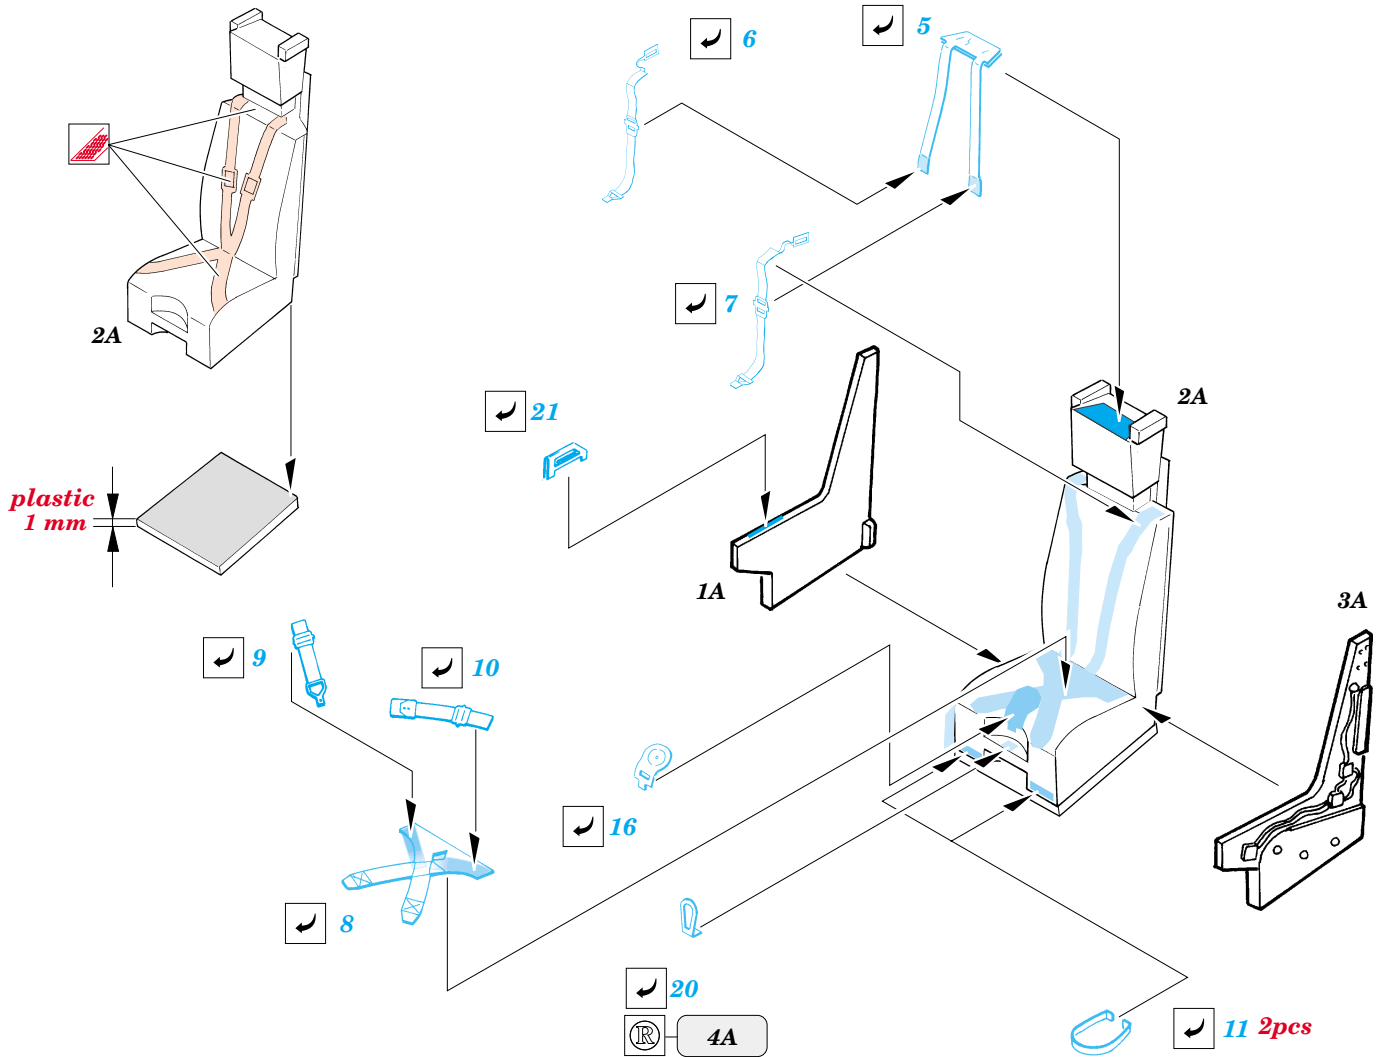

# EF-2000 Typhoon Single Seater

eduard

1/48 scale detail set for **ITALERI** kit • sada detailů pro model **ITALERI** 1/48

**FE341**

**film**

- |  |  |  |                     |
|--|--|--|---------------------|
|  | APPLY EXPRESS MASK AND PAINT BEFORE GLUING<br>POUŽIT EXPRESS MASK NABARVIT PŘED SLEPENÍM |  | BEND<br>OHNOUT      |
|  | SYMETRICAL ASSEMBLY<br>SYMETRICKÁ MONTÁŽ   |  | OPTION<br>VOLBA     |
|  | REMOVE<br>ODSTRANIT  |  | REPLACE<br>NAHRADIT |
|  | GRIND<br>OBROUSIT  |  |                     |
|  | DRILL HOLE<br>VRTAT OTVOR  |  |                     |

**ORIGINAL KIT PARTS**  
PŮVODNÍ DÍLY STAVEBNICE

**PHOTO-ETCHED PARTS**  
LEPTANÉ DÍLY

**PARTS TO BE REMOVED**  
DÍLY K ODSTRANĚNÍ

**FILL**  
TMELIT

**REFERENCES:** BRITISH AEROSPACE - EAP  
 Model Expert - #12/1999  
 robertlundin.www.5.50megs.com  
 World Air Power Journal - Volume 35