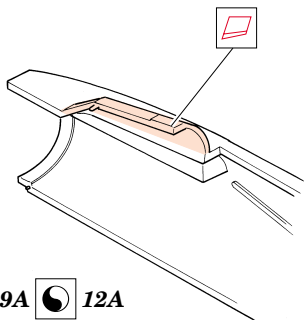

# EF-2000 Typhoon Single Seater

eduard

1/48 scale detail set for **ITALERI** kit • sada detailů pro model **ITALERI** 1/48

**FE341**

**film**

- |  |  |  |                     |
|--|--|--|---------------------|
|  | APPLY EXPRESS MASK AND PAINT BEFORE GLUING<br>POUŽIT EXPRESS MASK NABARVIT PŘED SLEPENÍM |  | BEND<br>OHNOUT      |
|  | SYMETRICAL ASSEMBLY<br>SYMETRICKÁ MONTÁŽ   |  | OPTION<br>VOLBA     |
|  | REMOVE<br>ODSTRANIT  |  | REPLACE<br>NAHRADIT |
|  | GRIND<br>OBROUSIT  |  |                     |
|  | DRILL HOLE<br>VRTAT OTVOR  |  |                     |

**ORIGINAL KIT PARTS**  
PŮVODNÍ DÍLY STAVEBNICE

**PHOTO-ETCHED PARTS**  
LEPTANÉ DÍLY

**PARTS TO BE REMOVED**  
DÍLY K ODSTRANĚNÍ

**FILL**  
TMELIT

**REFERENCES:** BRITISH AEROSPACE - EAP  
 Model Expert - #12/1999  
 robertlundin.www.5.50megs.com  
 World Air Power Journal - Volume 35