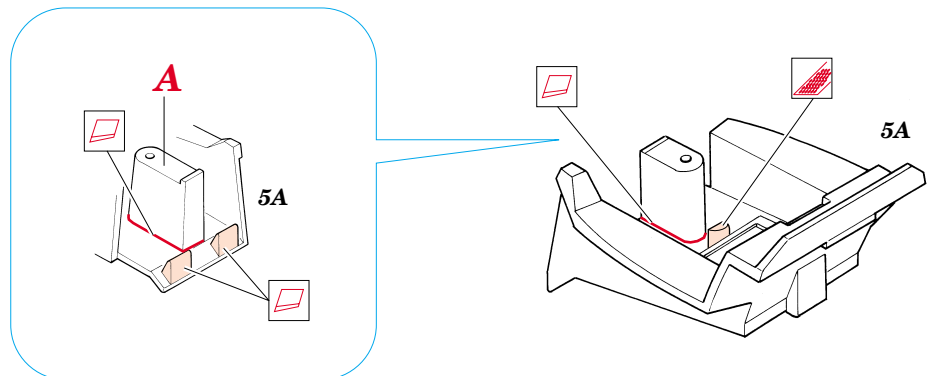

# EF-2000 Typhoon Single Seater

eduard

1/48 scale detail set for **ITALERI** kit • sada detailů pro model **ITALERI** 1/48

**FE341**

**film**

- |  |  |  |                     |
|--|--|--|---------------------|
|  | APPLY EXPRESS MASK AND PAINT BEFORE GLUING<br>POUŽIT EXPRESS MASK NABARVIT PŘED SLEPENÍM |  | BEND<br>OHNOUT      |
|  | SYMETRICAL ASSEMBLY<br>SYMETRICKÁ MONTÁŽ   |  | OPTION<br>VOLBA     |
|  | REMOVE<br>ODSTRANIT  |  | REPLACE<br>NAHRADIT |
|  | GRIND<br>OBROUSIT  |  |                     |
|  | DRILL HOLE<br>VRTAT OTVOR  |  |                     |

**ORIGINAL KIT PARTS**  
PŮVODNÍ DÍLY STAVEBNICE

**PHOTO-ETCHED PARTS**  
LEPTANÉ DÍLY

**PARTS TO BE REMOVED**  
DÍLY K ODSTRANĚNÍ

**FILL**  
TMELIT

**REFERENCES:** BRITISH AEROSPACE - EAP  
 Model Expert - #12/1999  
 robertlundin.www.5.50megs.com  
 World Air Power Journal - Volume 35