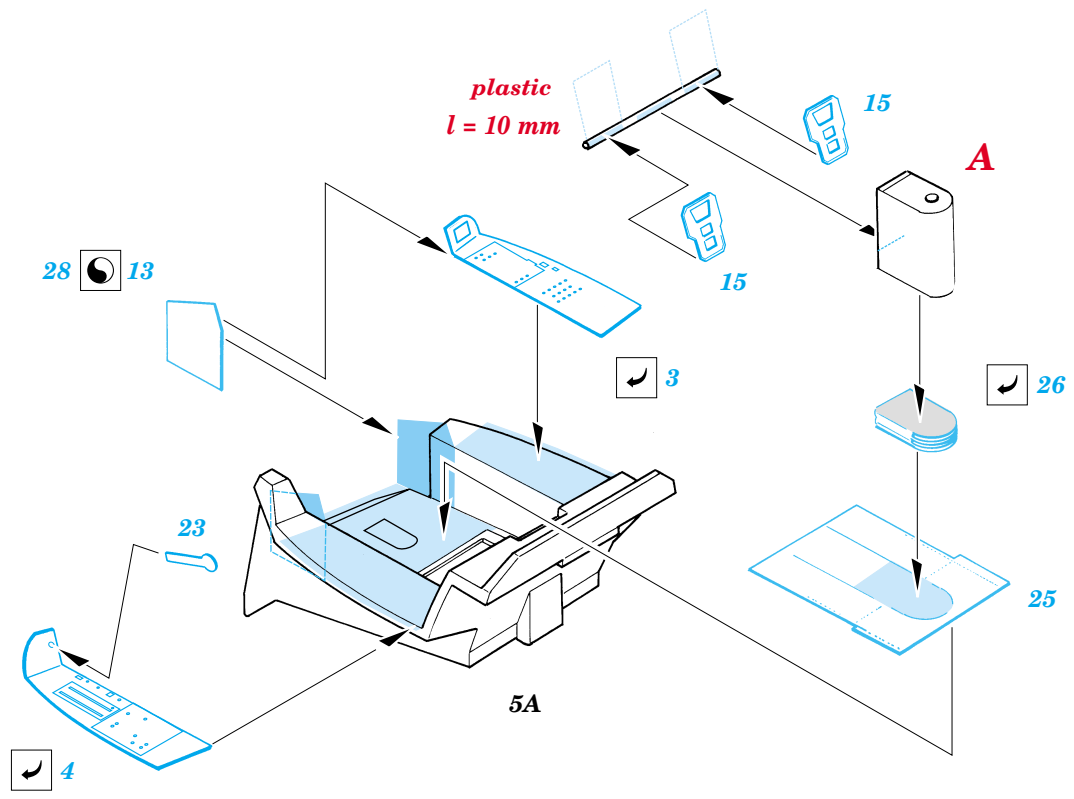

# EF-2000 Typhoon Single Seater

eduard

1/48 scale detail set for **ITALERI** kit • sada detailů pro model **ITALERI** 1/48

**FE341**

**film**

- |  |  |  |                     |
|--|--|--|---------------------|
|  | APPLY EXPRESS MASK AND PAINT BEFORE GLUING<br>POUŽIT EXPRESS MASK NABARVIT PŘED SLEPENÍM |  | BEND<br>OHNOUT      |
|  | SYMETRICAL ASSEMBLY<br>SYMETRICKÁ MONTÁŽ   |  | OPTION<br>VOLBA     |
|  | REMOVE<br>ODSTRANIT  |  | REPLACE<br>NAHRADIT |
|  | GRIND<br>OBROUSIT  |  |                     |
|  | DRILL HOLE<br>VRTAT OTVOR  |  |                     |

**ORIGINAL KIT PARTS**  
PŮVODNÍ DÍLY STAVEBNICE

**PHOTO-ETCHED PARTS**  
LEPTANÉ DÍLY

**PARTS TO BE REMOVED**  
DÍLY K ODSTRANĚNÍ

**FILL**  
TMELIT

**REFERENCES:** BRITISH AEROSPACE - EAP  
 Model Expert - #12/1999  
 robertlundin.www.5.50megs.com  
 World Air Power Journal - Volume 35