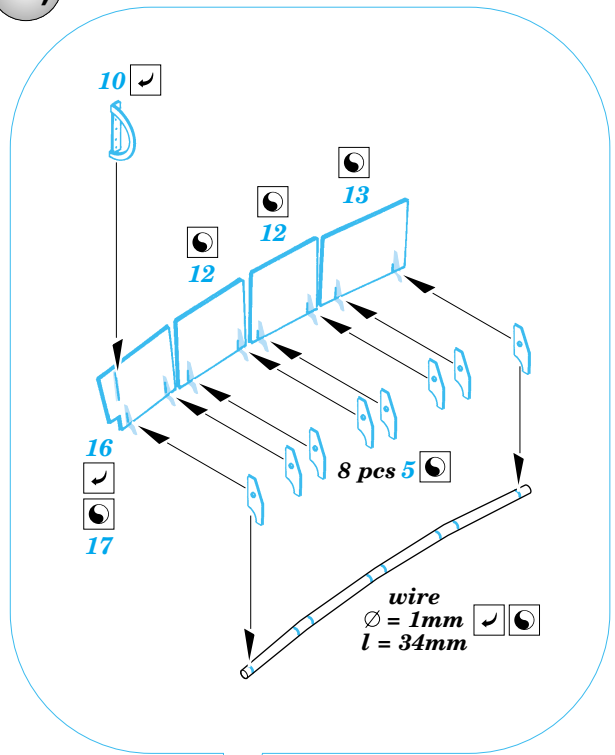

6.)

5.)

5.)

REFERENCES:
Aero Detail No.18 - Heinkel He 111
Modelpres Publ. - Heinkel He 111