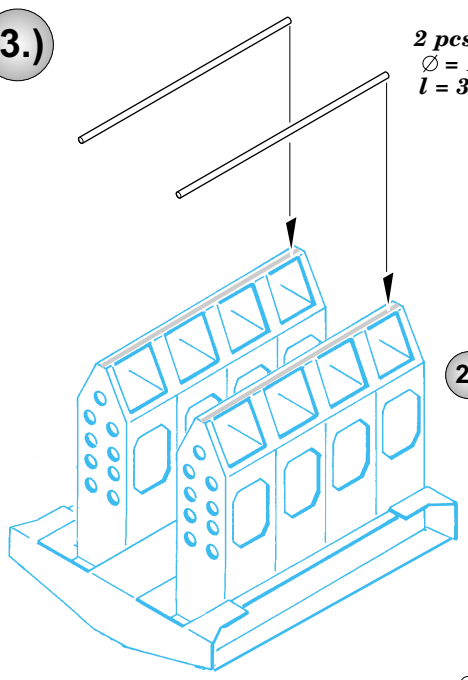

He-111 bomb bay

eduard

48 426

1/48 scale detail set for Monogram kit • sada detailů pro model 1/48 Monogram

- APPLY EXPRESS MASK AND PAINT BEFORE GLUING
POUŽÍTE EXPRESNÍ MASKU A BARVU PŘED SLEPENÍM
- SYMMETRICAL ASSEMBLY
SYMETRICKÁ MONTÁŽ
- REMOVE
ODSTRANIT
- GRIND
OBROUSIT
- DRILL HOLE
VRTAT OTVOR
- BEND
OHNOUT
- OPTION
VOLBA
- REPLACE
NAHRADIT

ORIGINAL KIT PARTS
PŮVODNÍ DÍLY STAVEBNICE
 PHOTO-ETCHED PARTS
LEPTANÉ DÍLY
 PARTS TO BE REMOVED
DÍLY K ODSTRANĚNÍ
 FILL
TMELIT

3.)

2 pcs wire
Ø = 1mm
l = 36mm

2.)

wire
Ø = 1mm
l = 19mm

2.)

4.)

Kit part 39