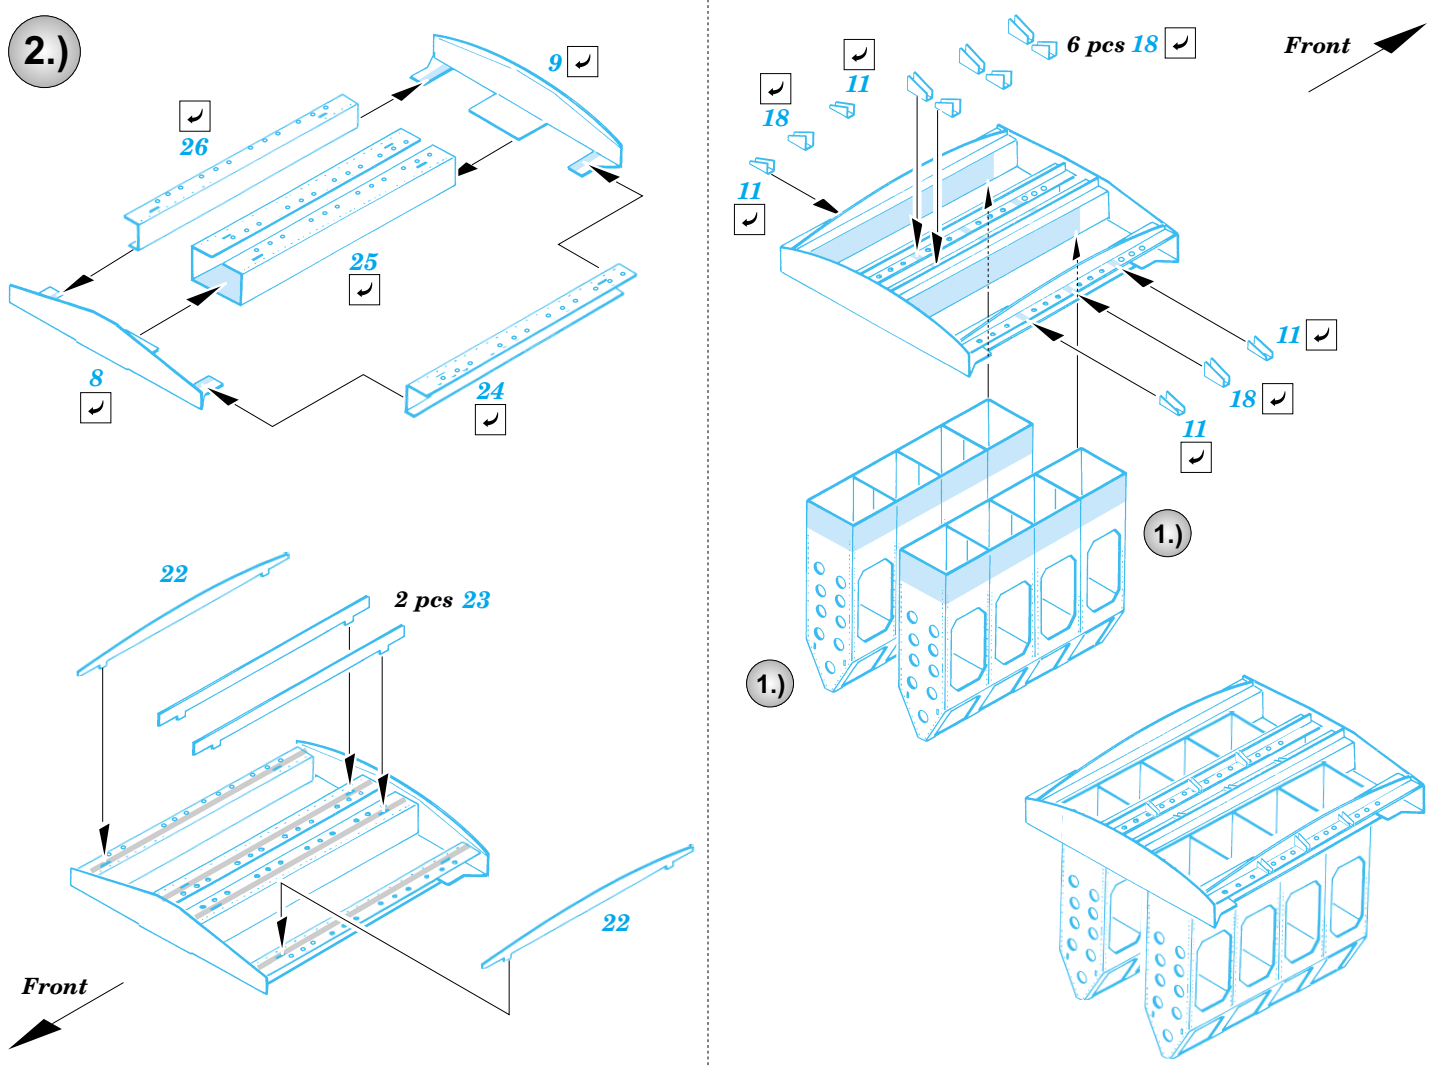

He-111 bomb bay

eduard

48 426

1/48 scale detail set for Monogram kit • sada detailů pro model 1/48 Monogram

- APPLY EXPRESS MASK AND PAINT BEFORE GLUING
POUŽÍTE EXPRESNÍ MASKU A BARVU PŘED SLEPENÍM
- SYMMETRICAL ASSEMBLY
SYMETRICKÁ MONTÁŽ
- REMOVE
ODSTRANIT
- GRIND
OBROUSIT
- DRILL HOLE
VRTAT OTVOR
- BEND
OHNOUT
- OPTION
VOLBA
- REPLACE
NAHRADIT

ORIGINAL KIT PARTS
PŮVODNÍ DÍLY STAVEBNICE
 PHOTO-ETCHED PARTS
LEPTANÉ DÍLY
 PARTS TO BE REMOVED
DÍLY K ODSTRANĚNÍ
 FILL
TMELIT

3.)

2 pcs wire
Ø = 1mm
l = 36mm

2.)

wire
Ø = 1mm
l = 19mm

2.)

4.)

Kit part 39