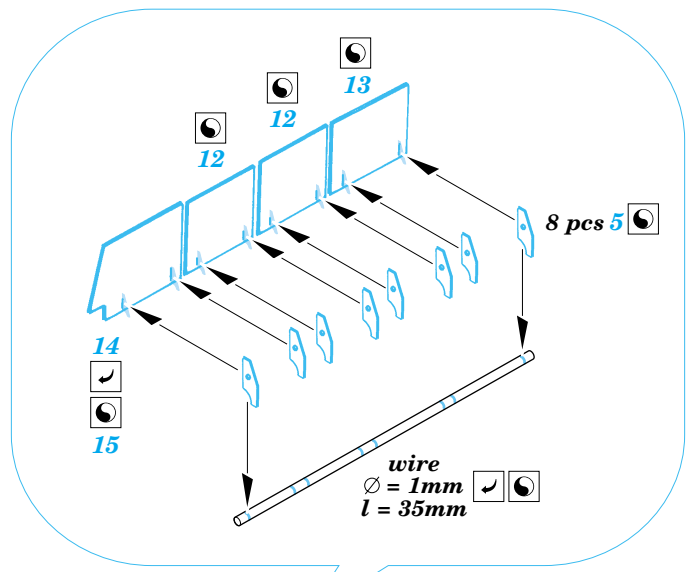

6.)

5.)

5.)

REFERENCES:
Aero Detail No.18 - Heinkel He 111
Modelpres Publ. - Heinkel He 111