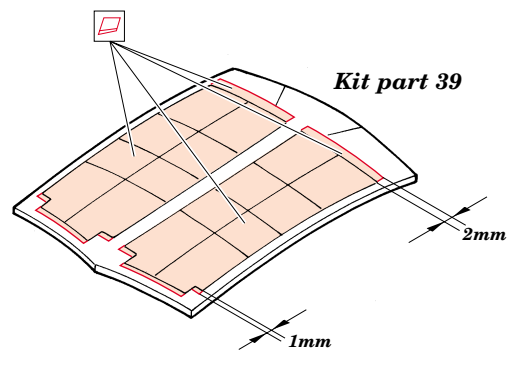

He-111 bomb bay

eduard

48 426

1/48 scale detail set for Monogram kit • sada detailů pro model 1/48 Monogram

- APPLY EXPRESS MASK AND PAINT BEFORE GLUING
POUŽÍTE EXPRESNÍ MASKU A BARVU PŘED SLEPENÍM
- SYMMETRICAL ASSEMBLY
SYMETRICKÁ MONTÁŽ
- REMOVE
ODSTRANIT
- GRIND
OBROUSIT
- DRILL HOLE
VRTAT OTVOR
- BEND
OHNOUT
- OPTION
VOLBA
- REPLACE
NAHRADIT

ORIGINAL KIT PARTS
PŮVODNÍ DÍLY STAVEBNICE
 PHOTO-ETCHED PARTS
LEPTANÉ DÍLY
 PARTS TO BE REMOVED
DÍLY K ODSTRANĚNÍ
 FILL
TMELIT

3.)

2 pcs wire
Ø = 1mm
l = 36mm

2.)

wire
Ø = 1mm
l = 19mm

2.)

4.)

Kit part 39