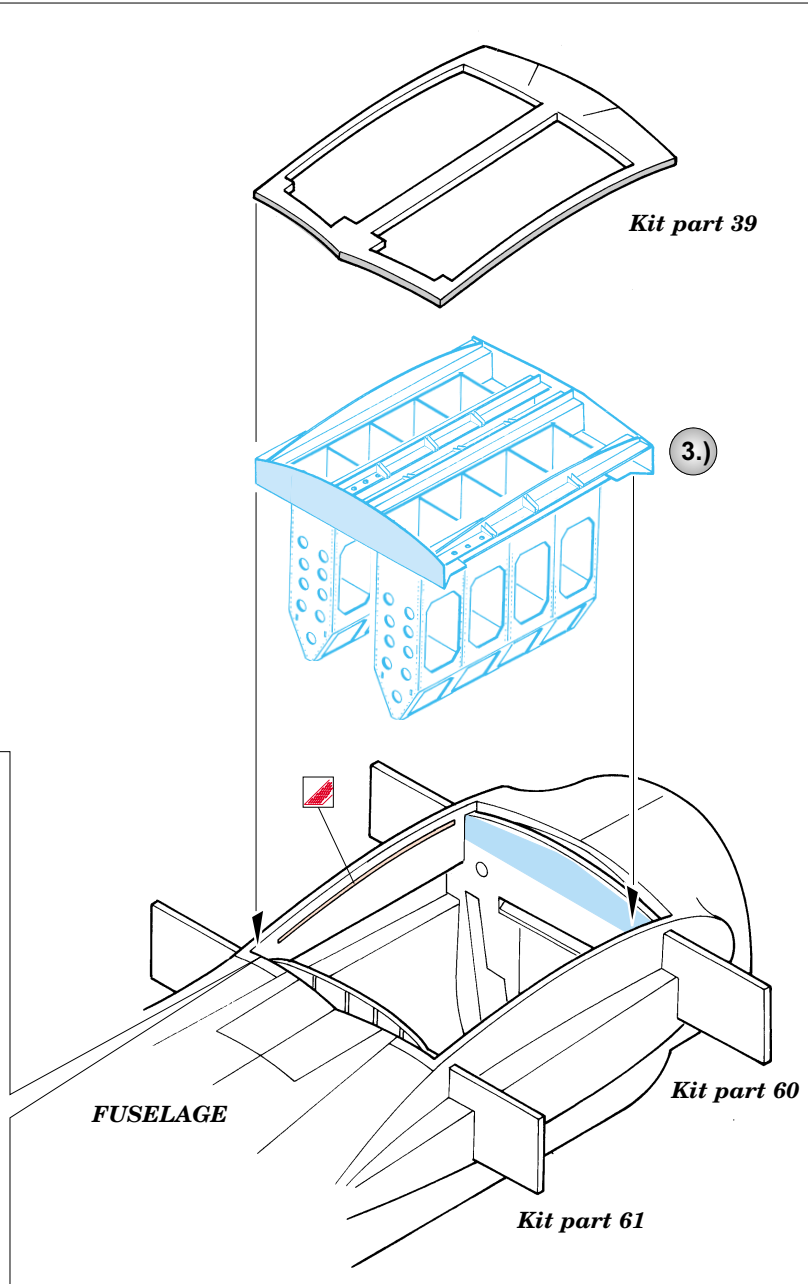

ORIGINAL KIT PARTS
PŮVODNÍ DÍLY STAVEBNICE
 PHOTO-ETCHED PARTS
LEPTANÉ DÍLY
 PARTS TO BE REMOVED
DÍLY K ODSTRANĚNÍ
 FILL
TMELIT

3.)

2 pcs wire
Ø = 1mm
l = 36mm

2.)

wire
Ø = 1mm
l = 19mm

2.)

4.)

Kit part 39

Kit part 39

3.)

Kit part 61

Kit part 60

FUSELAGE

Kit part 60

Kit part 61

6.)