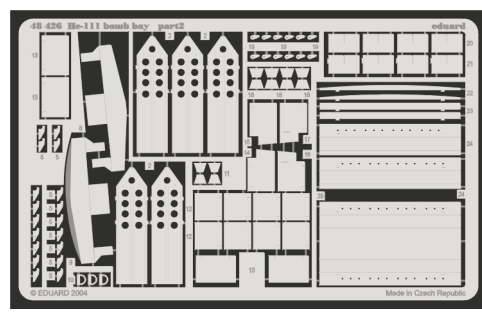

He-111 bomb bay

eduard

48 426

1/48 scale detail set for Monogram kit • sada detailů pro model 1/48 Monogram

- APPLY EXPRESS MASK AND PAINT BEFORE GLUING
POUŽÍTE EXPRESNÍ MASKU A BARVU PŘED SLEPENÍM
- SYMMETRICAL ASSEMBLY
SYMETRICKÁ MONTÁŽ
- REMOVE
ODSTRANIT
- GRIND
OBROUSIT
- DRILL HOLE
VRTAT OTVOR
- BEND
OHNOUT
- OPTION
VOLBA
- REPLACE
NAHRADIT

ORIGINAL KIT PARTS
PŮVODNÍ DÍLY STAVEBNICE
 PHOTO-ETCHED PARTS
LEPTANÉ DÍLY
 PARTS TO BE REMOVED
DÍLY K ODSTRANĚNÍ
 FILL
TMELIT

3.)

2 pcs wire
Ø = 1mm
l = 36mm

2.)

wire
Ø = 1mm
l = 19mm

2.)

4.)

Kit part 39