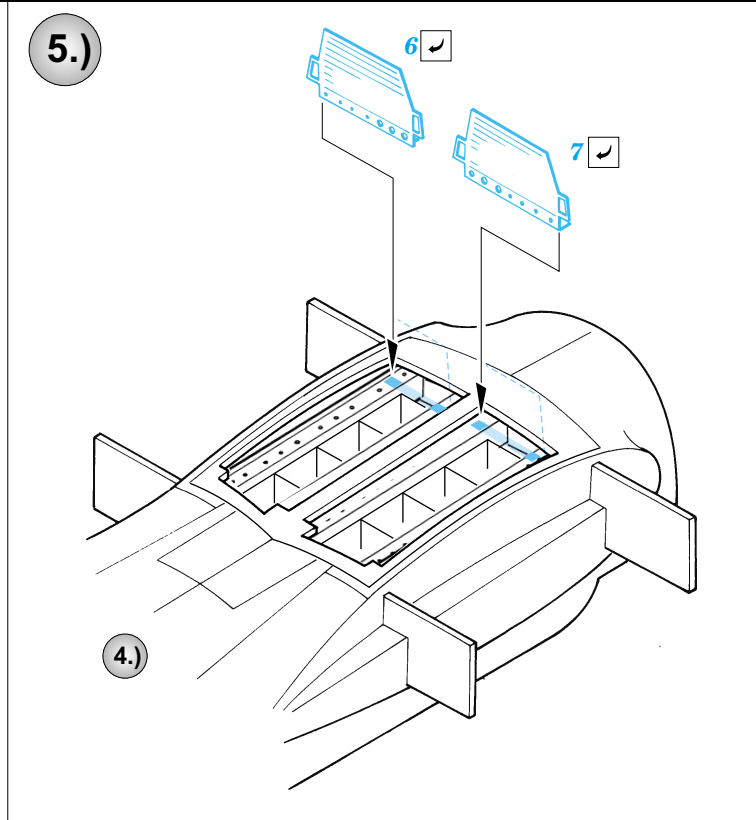

6.)

5.)

5.)

REFERENCES:
Aero Detail No.18 - Heinkel He 111
Modelpres Publ. - Heinkel He 111