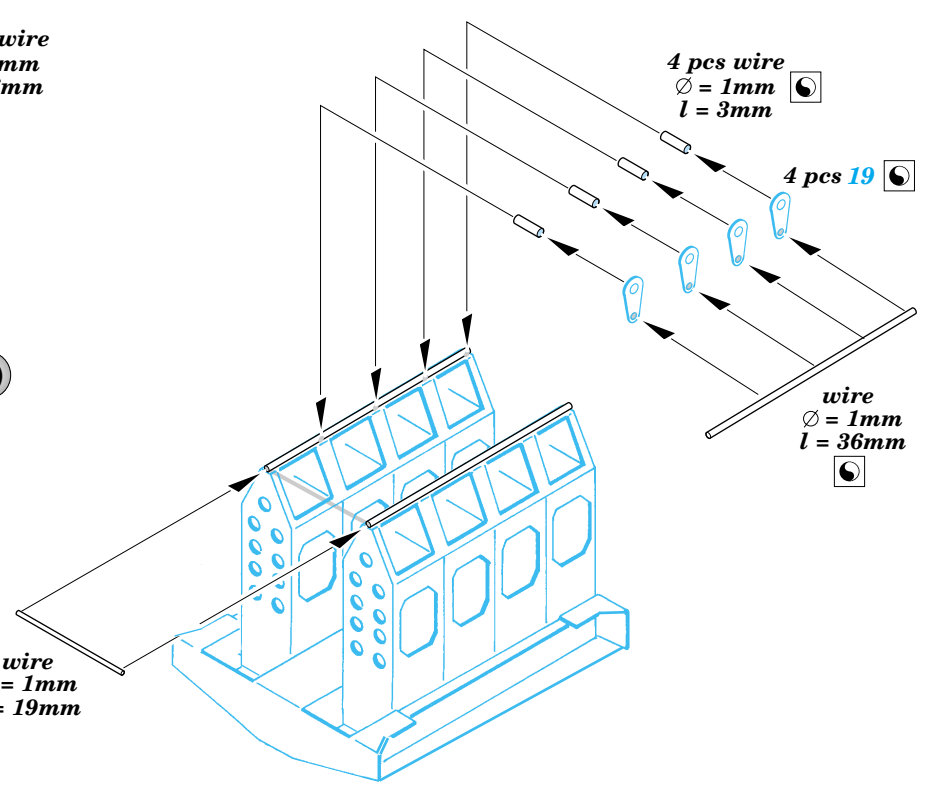

He-111 bomb bay

eduard

48 426

1/48 scale detail set for Monogram kit • sada detailů pro model 1/48 Monogram

- APPLY EXPRESS MASK AND PAINT BEFORE GLUING
POUŽÍTE EXPRESNÍ MASKU A BARVU PŘED SLEPENÍM
- SYMMETRICAL ASSEMBLY
SYMETRICKÁ MONTÁŽ
- REMOVE
ODSTRANIT
- GRIND
OBROUSIT
- DRILL HOLE
VRTAT OTVOR
- BEND
OHNOUT
- OPTION
VOLBA
- REPLACE
NAHRADIT

ORIGINAL KIT PARTS
PŮVODNÍ DÍLY STAVEBNICE
 PHOTO-ETCHED PARTS
LEPTANÉ DÍLY
 PARTS TO BE REMOVED
DÍLY K ODSTRANĚNÍ
 FILL
TMELIT

3.)

2 pcs wire
Ø = 1mm
l = 36mm

2.)

wire
Ø = 1mm
l = 19mm

2.)

4.)

Kit part 39