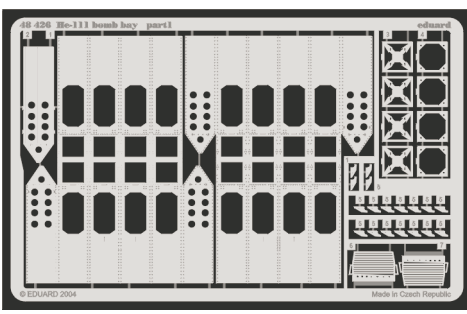

He-111 bomb bay

eduard

48 426

1/48 scale detail set for Monogram kit • sada detailů pro model 1/48 Monogram

- APPLY EXPRESS MASK AND PAINT BEFORE GLUING
POUŽÍTE EXPRESNÍ MASKU A BARVU PŘED SLEPENÍM
- SYMMETRICAL ASSEMBLY
SYMETRICKÁ MONTÁŽ
- REMOVE
ODSTRANIT
- GRIND
OBROUSIT
- DRILL HOLE
VRTAT OTVOR
- BEND
OHNOUT
- OPTION
VOLBA
- REPLACE
NAHRADIT

ORIGINAL KIT PARTS
PŮVODNÍ DÍLY STAVEBNICE
 PHOTO-ETCHED PARTS
LEPTANÉ DÍLY
 PARTS TO BE REMOVED
DÍLY K ODSTRANĚNÍ
 FILL
TMELIT

3.)

2 pcs wire
Ø = 1mm
l = 36mm

2.)

wire
Ø = 1mm
l = 19mm

2.)

4.)

Kit part 39