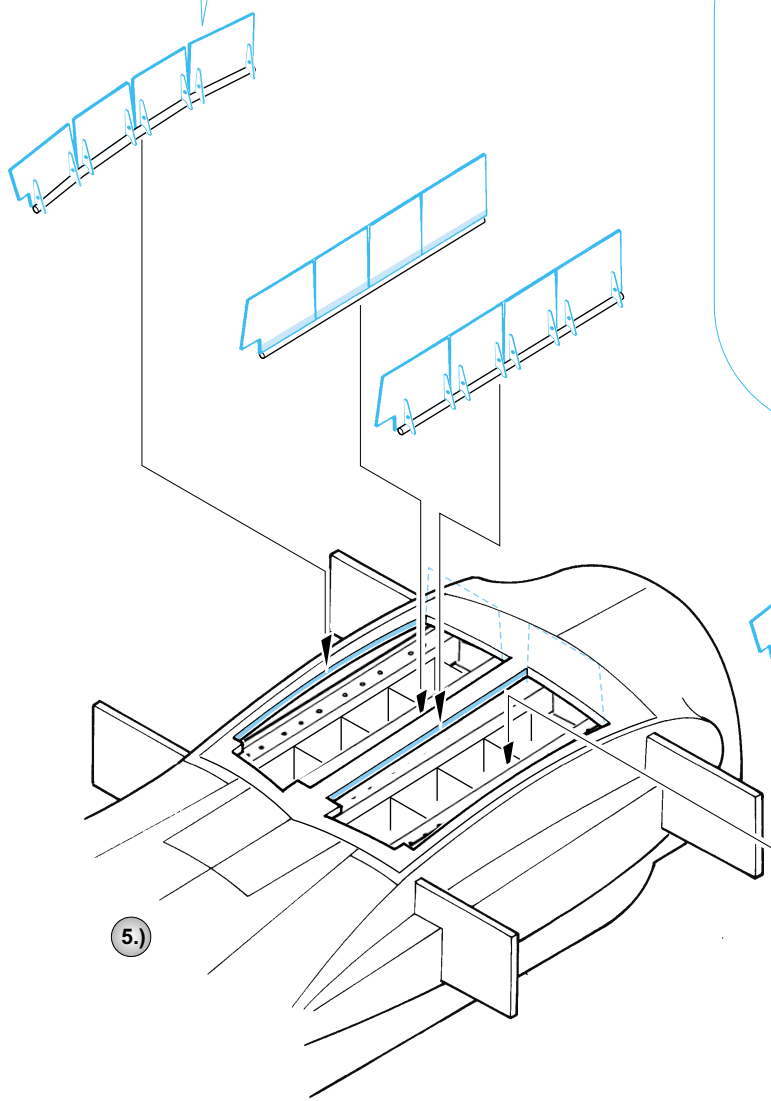

6.)

5.)

5.)

REFERENCES:
Aero Detail No.18 - Heinkel He 111
Modelpres Publ. - Heinkel He 111