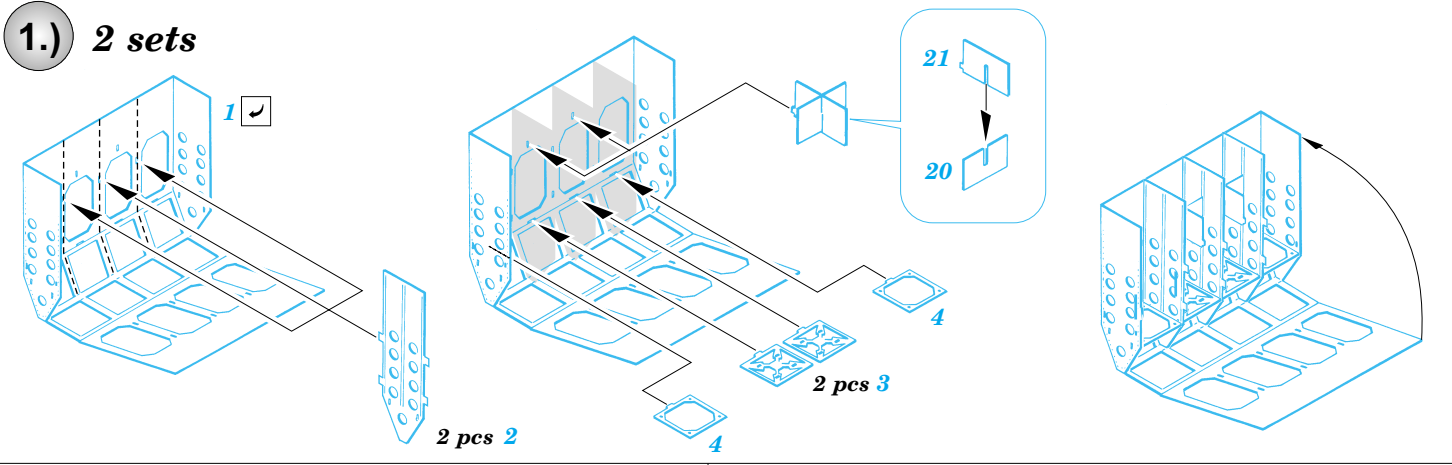

He-111 bomb bay

eduard

48 426

1/48 scale detail set for Monogram kit • sada detailů pro model 1/48 Monogram

- APPLY EXPRESS MASK AND PAINT BEFORE GLUING
POUŽÍTE EXPRESNÍ MASKU A BARVU PŘED SLEPENÍM
- SYMMETRICAL ASSEMBLY
SYMETRICKÁ MONTÁŽ
- REMOVE
ODSTRANIT
- GRIND
OBROUSIT
- DRILL HOLE
VRTAT OTVOR
- BEND
OHNOUT
- OPTION
VOLBA
- REPLACE
NAHRADIT

ORIGINAL KIT PARTS
PŮVODNÍ DÍLY STAVEBNICE
 PHOTO-ETCHED PARTS
LEPTANÉ DÍLY
 PARTS TO BE REMOVED
DÍLY K ODSTRANĚNÍ
 FILL
TMELIT

3.)

2 pcs wire
Ø = 1mm
l = 36mm

2.)

wire
Ø = 1mm
l = 19mm

2.)

4.)

Kit part 39