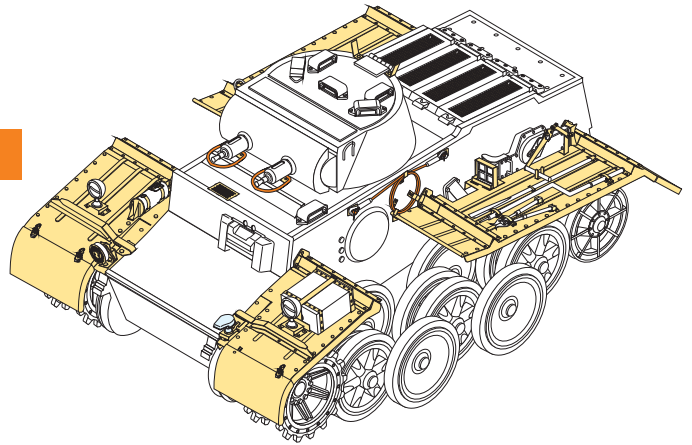

1/35 MILITARY MINIATURE VEHICLE UPGRADE SERIES PE35593

WWII German Pz.Kpfw.I Ausf.F (Late version)

二战德国I号F型 (VK1801) 轻型坦克 (后期型) 改造件

[FOR HOBBY BOSS 83805]

■ 推荐使用工具 RECOMMENDED TOOLS

- ↑
安装
install
- ↩
折叠
bend
- A1
改造件零件编号
PE/resin part number
- B12
原零件编号
kit part number
- C22
被替换的原零件编号
replaced kit part number
- ↔
另一侧相同制作
repeat on opposite side

用尖端在凹槽处冲压
use penpoint to press on the dent

蚀刻片零件内侧面向上
Put the part upside down

用笔尖在凹槽处刺
Use penpoint to press on the dent

- ✂
切除
remove
- 🔪
打磨
grind off
- 🌀
弧度卷曲
radial bending
- x2
制作若干组
multiple assembly alternative
- ⇄
选择安装
assembly alternative
- 🔧
钻孔
drill
- ⚠
注意
caution