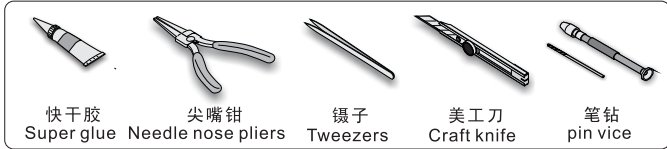

1/35 MILITARY MINIATURE VEHICLE UPGRADE SERIES PE35593

WWII German Pz.Kpfw.I Ausf.F (Late version)

二战德国I号F型 (VK1801) 轻型坦克 (后期型) 改造件

[FOR HOBBY BOSS 83805]

■ 推荐使用工具 RECOMMENDED TOOLS

- ↑
  安装
  install
- ↩
  折叠
  bend
- A1
  改造件零件编号
  PE/resin part number
- B12
  原零件编号
  kit part number
- C22
  被替换的原零件编号
  replaced kit part number
- ↔
  另一侧相同制作
  repeat on opposite side

用尖端在凹槽处冲压
use penpoint to press on the dent

蚀刻片零件内侧面向上
Put the part upside down

用笔尖在凹槽处刺
Use penpoint to press on the dent

- ✂
  切除
  remove
- 🔪
  打磨
  grind off
- 🌀
  弧度卷曲
  radial bending
- x2
  制作若干组
  multiple assembly alternative
- ⇄
  选择安装
  assembly alternative
- 🔧
  钻孔
  drill
- ⚠
  注意
  caution

a

b

c

d

自制 Scratch build 按照喜好使用
Select the parts as preferred

e

按照喜好使用
Select the parts as preferred

f

此项改造适合高级的制作者
For experienced builders only

g

h

Open

Closed