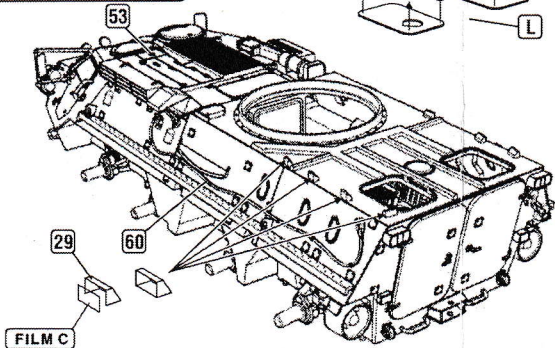

# BTR-4E

DETAIL SET FOR PLASTIC KIT  
www.part.pl

1:72 scale detail set for **IBG** kit

PO DRUGIEJ STRONIE  
OPPOSITE SIDE

ZAGIAĆ  
BEND

ODCIĄĆ  
REMOVE

DO WYBORU  
OPTIONAL

**F****G****H****I****K****J****L****M****N**