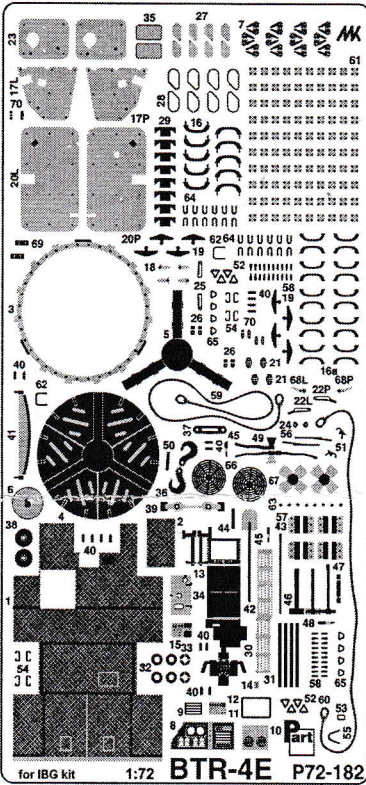

# BTR-4E

DETAIL SET FOR PLASTIC KIT  
www.part.pl

1:72 scale detail set for **IBG** kit

PO DRUGIEJ STRONIE  
OPPOSITE SIDE

ZAGIAĆ  
BEND

ODCIĄĆ  
REMOVE

DO WYBORU  
OPTIONAL

**F****G****H****I****K****J****L****M****N**