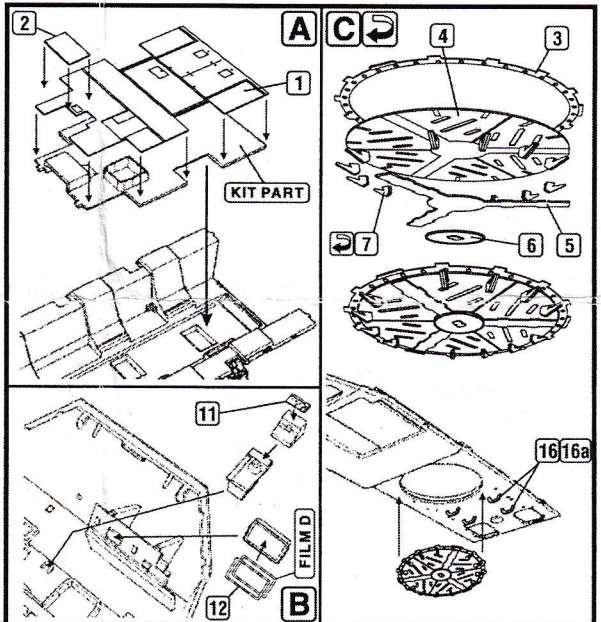

# BTR-4E

DETAIL SET FOR PLASTIC KIT  
www.part.pl

1:72 scale detail set for **IBG** kit

PO DRUGIEJ STRONIE  
OPPOSITE SIDE

ZAGIAĆ  
BEND

ODCIĄĆ  
REMOVE

DO WYBORU  
OPTIONAL

**F****G****H****I****K****J****L****M****N**

FILM C