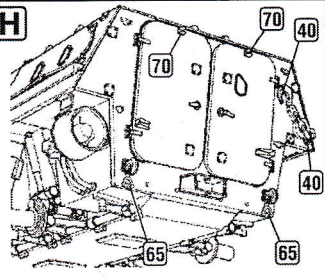

# BTR-4E

DETAIL SET FOR PLASTIC KIT  
www.part.pl

1:72 scale detail set for **IBG** kit

PO DRUGIEJ STRONIE  
OPPOSITE SIDE

ZAGIAĆ  
BEND

ODCIĄĆ  
REMOVE

DO WYBORU  
OPTIONAL

**F****G****H****I****K****J****L****M****N**