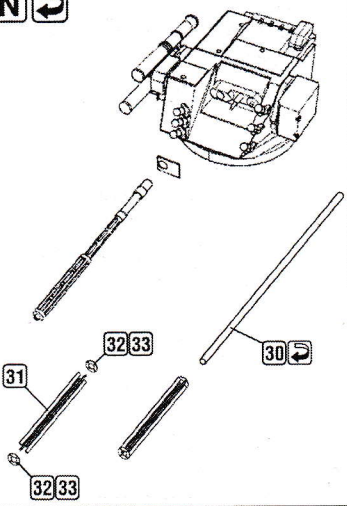

# BTR-4E

DETAIL SET FOR PLASTIC KIT  
www.part.pl

1:72 scale detail set for **IBG** kit

PO DRUGIEJ STRONIE  
OPPOSITE SIDE

ZAGIAĆ  
BEND

ODCIĄĆ  
REMOVE

DO WYBORU  
OPTIONAL

**F****G****H****I****K****J****L****M****N**