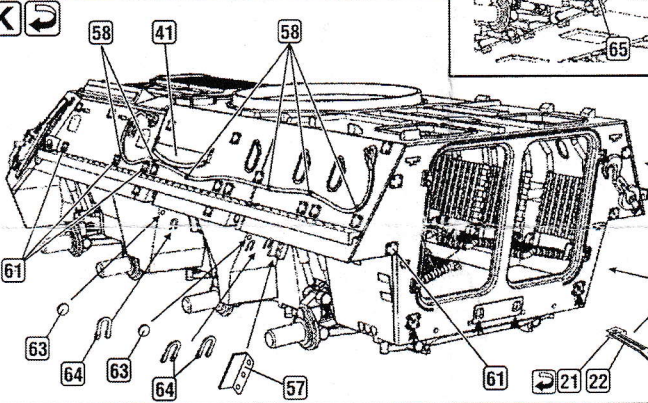

# BTR-4E

DETAIL SET FOR PLASTIC KIT  
www.part.pl

1:72 scale detail set for **IBG** kit

PO DRUGIEJ STRONIE  
OPPOSITE SIDE

ZAGIAĆ  
BEND

ODCIĄĆ  
REMOVE

DO WYBORU  
OPTIONAL

**F****G****H****I****K****J****L****M****N**