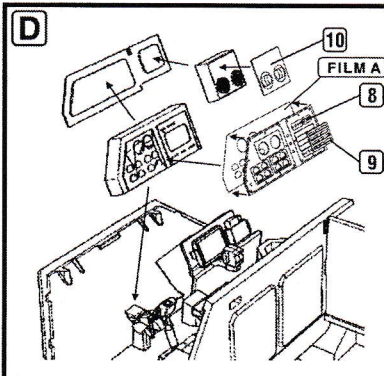

# BTR-4E

DETAIL SET FOR PLASTIC KIT  
www.part.pl

1:72 scale detail set for **IBG** kit

PO DRUGIEJ STRONIE  
OPPOSITE SIDE

ZAGIAĆ  
BEND

ODCIĄĆ  
REMOVE

DO WYBORU  
OPTIONAL

**F****G****H****I****K****J****L****M****N**