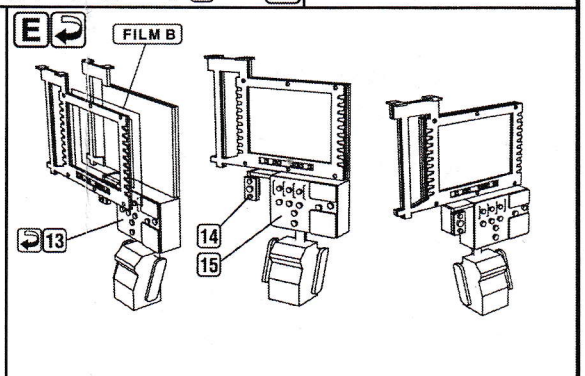

# BTR-4E

DETAIL SET FOR PLASTIC KIT  
www.part.pl

1:72 scale detail set for **IBG** kit

PO DRUGIEJ STRONIE  
OPPOSITE SIDE

ZAGIAĆ  
BEND

ODCIĄĆ  
REMOVE

DO WYBORU  
OPTIONAL

**F****G****H****I****K****J****L****M****N**