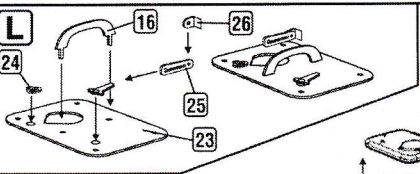

# BTR-4E

DETAIL SET FOR PLASTIC KIT  
www.part.pl

1:72 scale detail set for **IBG** kit

PO DRUGIEJ STRONIE  
OPPOSITE SIDE

ZAGIAĆ  
BEND

ODCIĄĆ  
REMOVE

DO WYBORU  
OPTIONAL

**F****G****H****I****K****J****L****M****N**