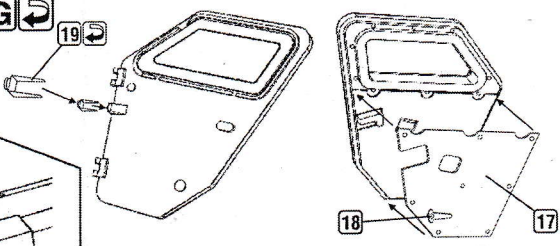

# BTR-4E

DETAIL SET FOR PLASTIC KIT  
www.part.pl

1:72 scale detail set for **IBG** kit

PO DRUGIEJ STRONIE  
OPPOSITE SIDE

ZAGIAĆ  
BEND

ODCIĄĆ  
REMOVE

DO WYBORU  
OPTIONAL

**F****G****H****I****K****J****L****M****N**