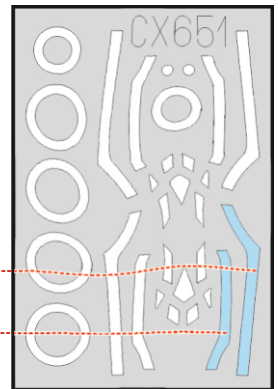

F-35A

CX 651

for kit **TAMIYA**

scale **1/72**

LIQUID MASK 

E3

E5 

OUTSIDE

LIQUID MASK 

E4

INSIDE

E3