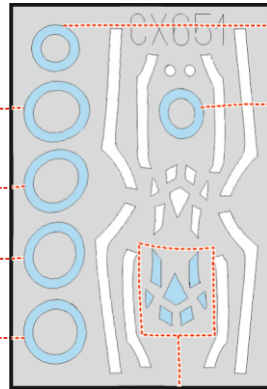

F-35A

CX 651

for kit **TAMIYA**

scale **1/72**

LIQUID MASK 

E3

E5 

OUTSIDE

LIQUID MASK 

E4

INSIDE

E3