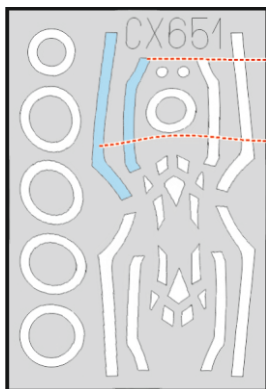

F-35A

CX 651

for kit **TAMIYA**

scale **1/72**

LIQUID MASK 

E3

E5 

OUTSIDE

LIQUID MASK 

E4

INSIDE

E3