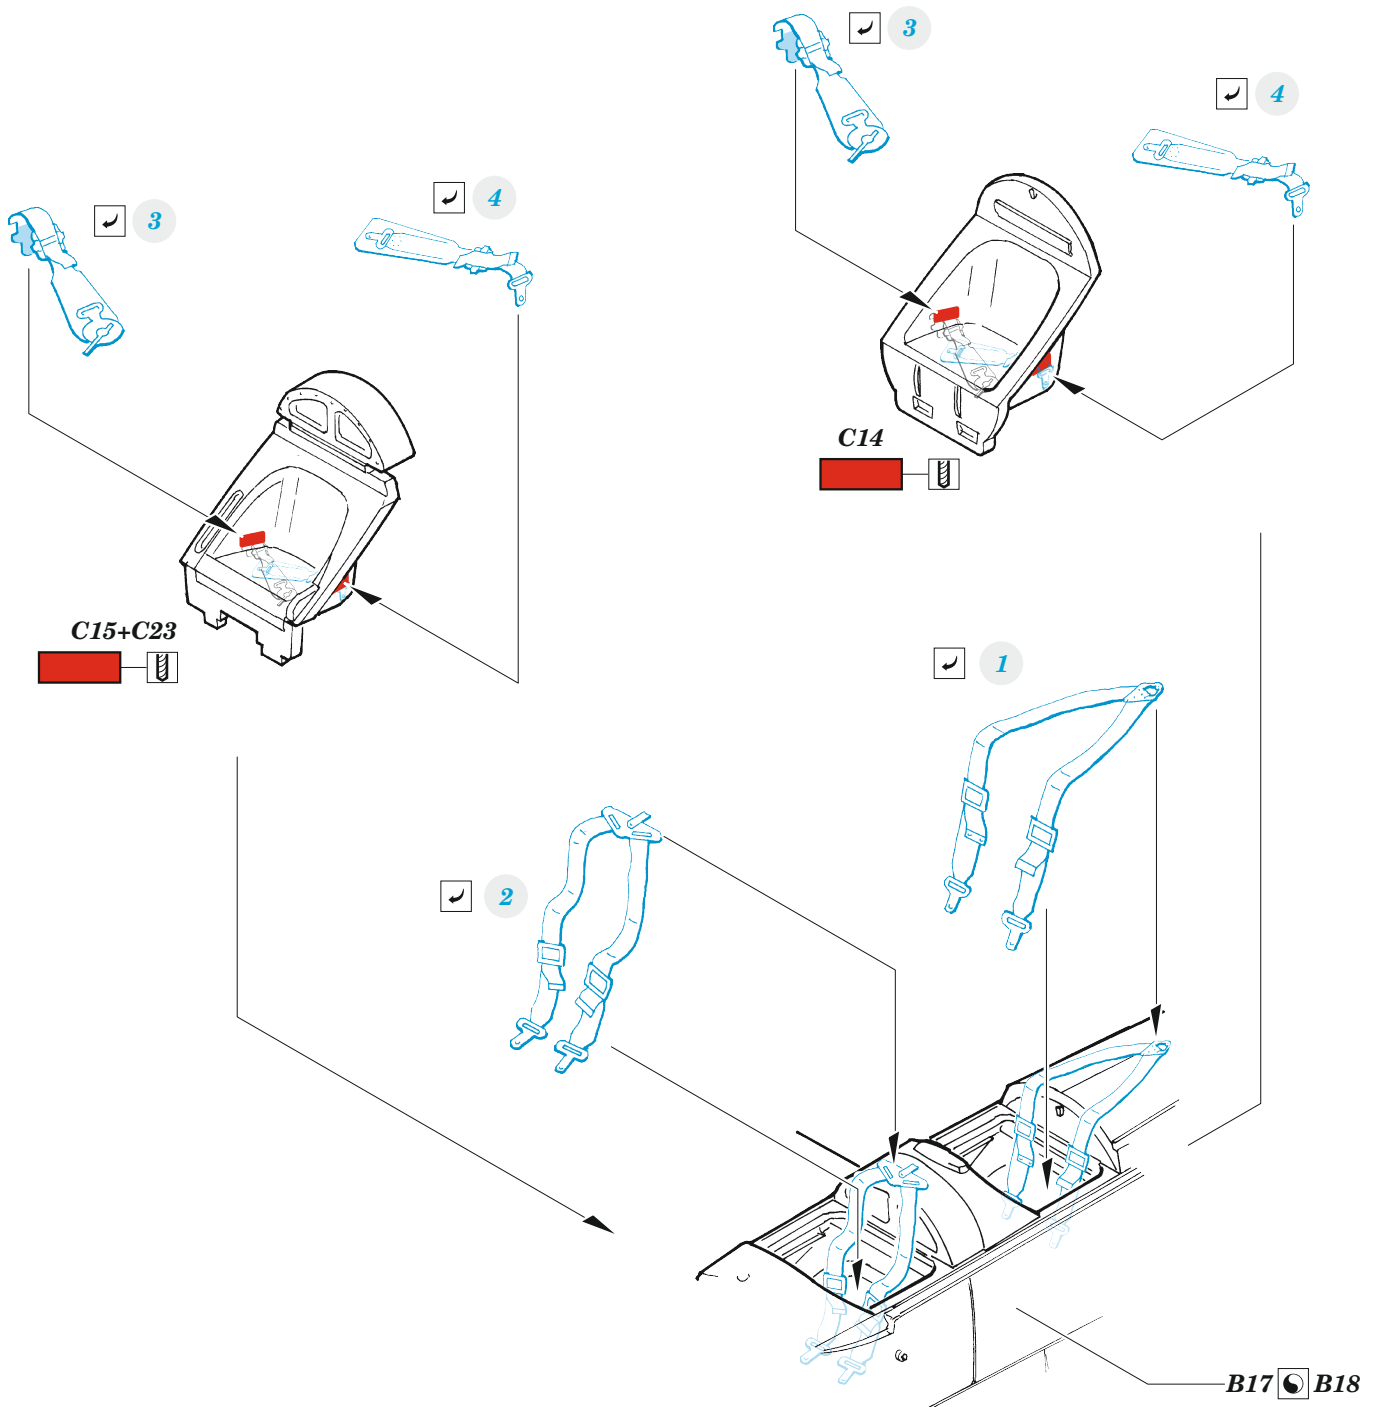

 SYMMETRICAL ASSEMBLY
 SYMETRICKÁ MONTÁŽ

 REMOVE
 ODSTRANIT

 GRIND
 OBROUSIT

 DRILL HOLE
 VRTAT OTVOR

 COLORED ETCHED PARTS
 LEPTANÉ BAREVNÉ DÍLY

 ETCHED PARTS
 LEPTANÉ NEBAREVNÉ DÍLY

 ORIGINAL KIT PARTS
 PŮVODNÍ DÍLY STAVEBNICE

 BEND
 OHNOUT

 OPTION
 VOLBA

 REPLACE
 NAHRADIT

 ORIGINAL KIT PARTS
 PŮVODNÍ DÍLY STAVEBNICE

 PHOTO-ETCHED PARTS
 LEPTANÉ DÍLY

 PARTS TO BE REMOVED
 DÍLY K ODSTRANĚNÍ

 FILL
 TMELIT

Related products: FE 1225 + 49 1225 Chipmunk T.10 1/48