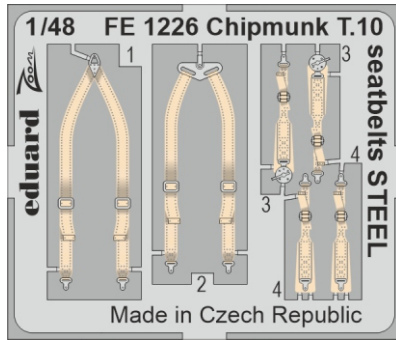

ZOOM Chipmunk T.10 seatbelts STEEL

eduard

FE 1226

1/48

detail set for AIRFIX 1/48 kit • sada detailů pro stavebnici AIRFIX 1/48

 APPLY EXPRESS MASK AND PAINT BEFORE GLUING
 POUŽIT EXPRESS MASK NABARVIT PŘED SLEPENÍM

 SYMMETRICAL ASSEMBLY
 SYMETRICKÁ MONTÁŽ

 REMOVE
 ODSTRANIT

 GRIND
 OBROUSIT

 DRILL HOLE
 VRTAT OTVOR

 COLORED ETCHED PARTS
 LEPTANÉ BAREVNÉ DÍLY

 ETCHED PARTS
 LEPTANÉ NEBAREVNÉ DÍLY

 ORIGINAL KIT PARTS
 PŮVODNÍ DÍLY STAVEBNICE

 BEND
 OHNOUT

 OPTION
 VOLBA

 REPLACE
 NAHRADIT

 ORIGINAL KIT PARTS
 PŮVODNÍ DÍLY STAVEBNICE

 PHOTO-ETCHED PARTS
 LEPTANÉ DÍLY

 PARTS TO BE REMOVED
 DÍLY K ODSTRANĚNÍ

 FILL
 TMELIT

Related products: FE 1225 + 49 1225 Chipmunk T.10 1/48