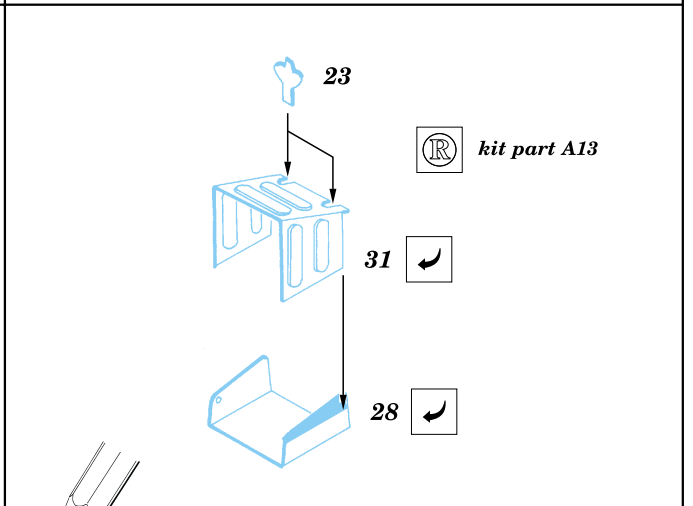

# T-80 MBT

eduard

35 328

1/35 scale detail set for Dragon kit • sada detailů pro model Dragon 1/35

2x

-  SYMMETRICAL ASSEMBLY  
SYMETRICKÁ MONTÁ
-  REMOVE  
ODSTRANIT
-  BEND  
OHNOUT
-  REPLACE  
NAHRADIT
-  GRIND  
OBROUSIT
-  OPTION  
VOLBA

 ORIGINAL KIT PARTS  
PŮVODNÍ DÍLY STAVEBNICE

 PHOTO-ETCHED PARTS  
LEPTANÉ DÍLY

 PARTS TO BE REMOVED  
DÍLY K ODSTRANĚNÍ

**C**

Ⓜ kit part A52, A53