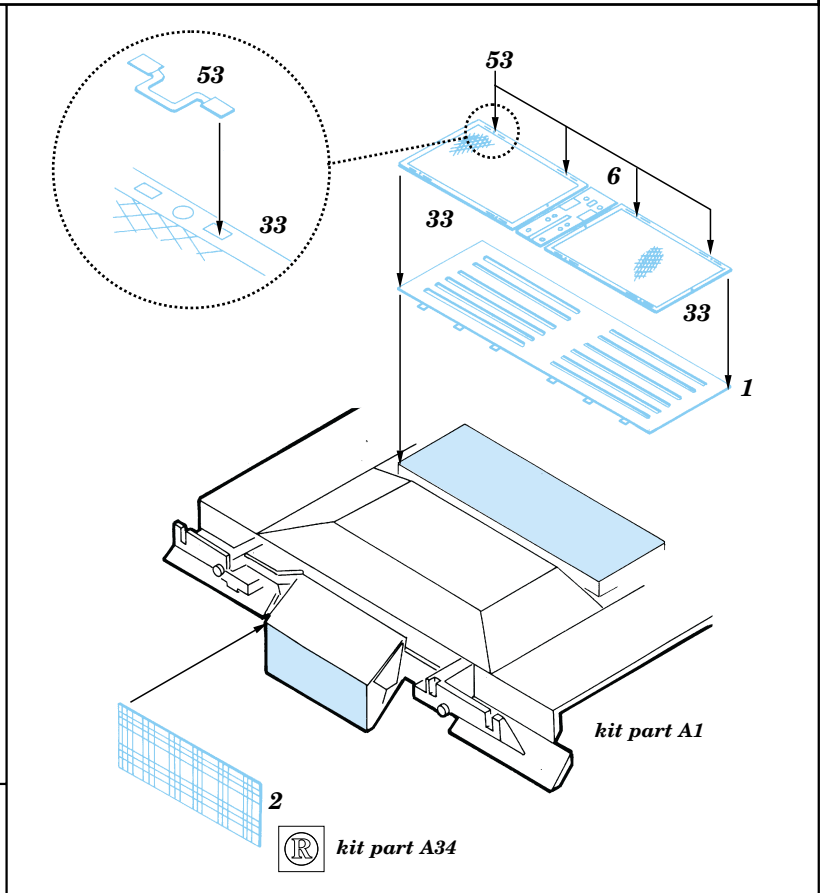

# T-80 MBT

eduard

35 328

1/35 scale detail set for Dragon kit • sada detailů pro model Dragon 1/35

2x

-  SYMMETRICAL ASSEMBLY  
SYMETRICKÁ MONTÁ
-  REMOVE  
ODSTRANIT
-  BEND  
OHNOUT
-  REPLACE  
NAHRADIT
-  GRIND  
OBROUSIT
-  OPTION  
VOLBA

 ORIGINAL KIT PARTS  
PŮVODNÍ DÍLY STAVEBNICE

 PHOTO-ETCHED PARTS  
LEPTANÉ DÍLY

 PARTS TO BE REMOVED  
DÍLY K ODSTRANĚNÍ

**C**

Ⓜ kit part A52, A53