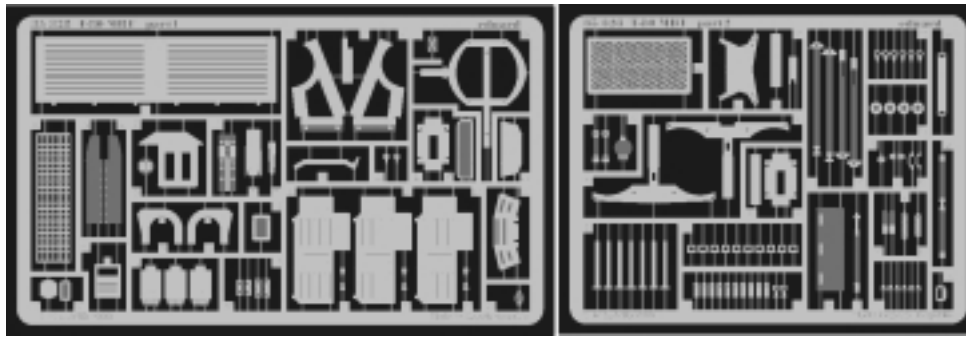

# T-80 MBT

eduard

35 328

1/35 scale detail set for Dragon kit • sada detailů pro model Dragon 1/35

2x

-  SYMMETRICAL ASSEMBLY  
SYMETRICKÁ MONTÁ
-  REMOVE  
ODSTRANIT
-  BEND  
OHNOUT
-  REPLACE  
NAHRADIT
-  GRIND  
OBROUSIT
-  OPTION  
VOLBA

 ORIGINAL KIT PARTS  
PŮVODNÍ DÍLY STAVEBNICE

 PHOTO-ETCHED PARTS  
LEPTANÉ DÍLY

 PARTS TO BE REMOVED  
DÍLY K ODSTRANĚNÍ

**C**

Ⓜ kit part A52, A53