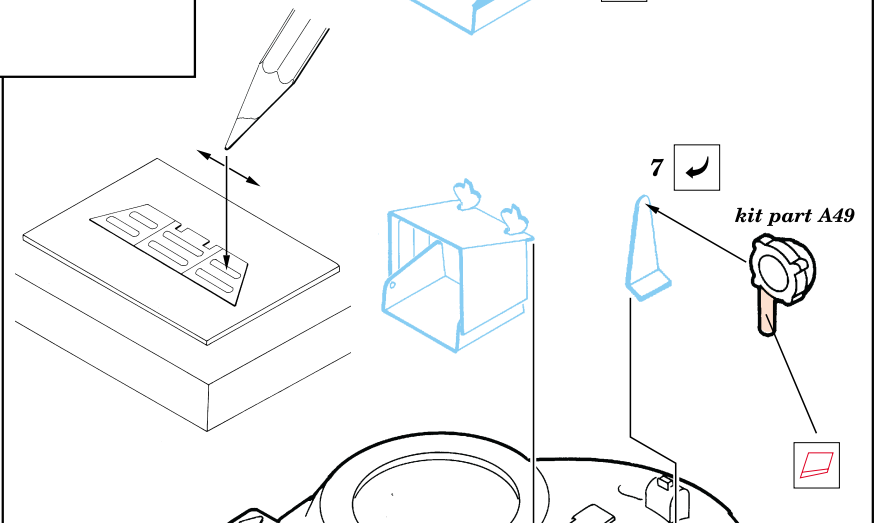

# T-80 MBT

eduard

35 328

1/35 scale detail set for Dragon kit • sada detailů pro model Dragon 1/35

2x

-  SYMMETRICAL ASSEMBLY  
SYMETRICKÁ MONTÁ
-  REMOVE  
ODSTRANIT
-  BEND  
OHNOUT
-  REPLACE  
NAHRADIT
-  GRIND  
OBROUSIT
-  OPTION  
VOLBA

 ORIGINAL KIT PARTS  
PŮVODNÍ DÍLY STAVEBNICE

 PHOTO-ETCHED PARTS  
LEPTANÉ DÍLY

 PARTS TO BE REMOVED  
DÍLY K ODSTRANĚNÍ

**C**

Ⓜ kit part A52, A53