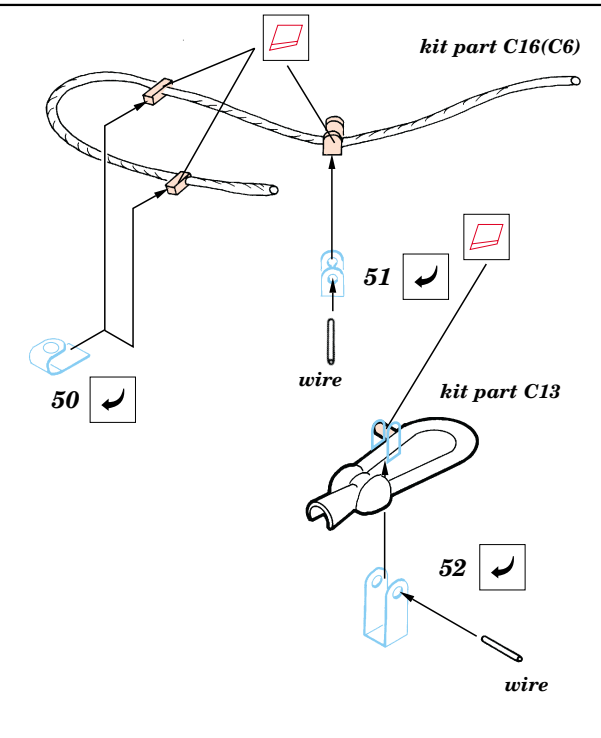

# T-80 MBT

eduard

35 328

1/35 scale detail set for Dragon kit • sada detailů pro model Dragon 1/35

2x

-  SYMMETRICAL ASSEMBLY  
SYMETRICKÁ MONTÁ
-  REMOVE  
ODSTRANIT
-  BEND  
OHNOUT
-  REPLACE  
NAHRADIT
-  GRIND  
OBROUSIT
-  OPTION  
VOLBA

 ORIGINAL KIT PARTS  
PŮVODNÍ DÍLY STAVEBNICE

 PHOTO-ETCHED PARTS  
LEPTANÉ DÍLY

 PARTS TO BE REMOVED  
DÍLY K ODSTRANĚNÍ

**C**

Ⓜ kit part A52, A53