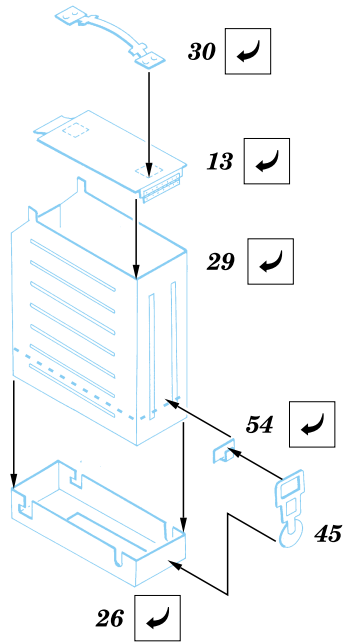

# T-80 MBT

eduard

35 328

1/35 scale detail set for Dragon kit • sada detailů pro model Dragon 1/35

2x

-  SYMMETRICAL ASSEMBLY  
SYMETRICKÁ MONTÁ
-  REMOVE  
ODSTRANIT
-  BEND  
OHNOUT
-  REPLACE  
NAHRADIT
-  GRIND  
OBROUSIT
-  OPTION  
VOLBA

 ORIGINAL KIT PARTS  
PŮVODNÍ DÍLY STAVEBNICE

 PHOTO-ETCHED PARTS  
LEPTANÉ DÍLY

 PARTS TO BE REMOVED  
DÍLY K ODSTRANĚNÍ

**C**

Ⓜ kit part A52, A53