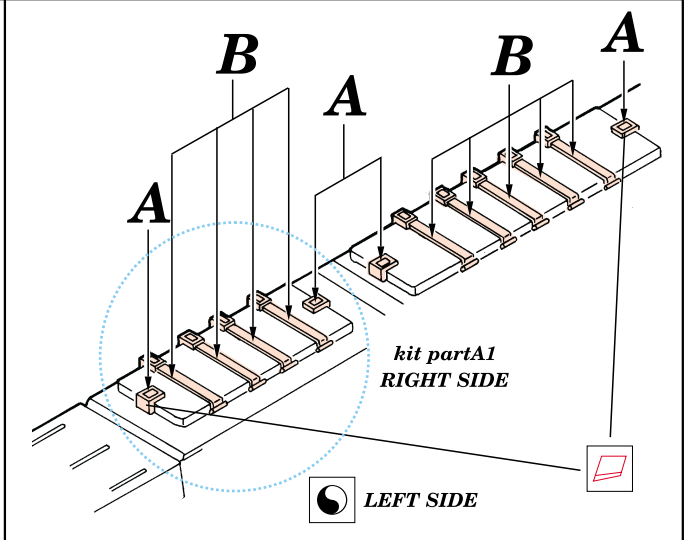

# T-80 MBT

eduard

35 328

1/35 scale detail set for Dragon kit • sada detailů pro model Dragon 1/35

2x

-  SYMMETRICAL ASSEMBLY  
SYMETRICKÁ MONTÁ
-  REMOVE  
ODSTRANIT
-  BEND  
OHNOUT
-  REPLACE  
NAHRADIT
-  GRIND  
OBROUSIT
-  OPTION  
VOLBA

 ORIGINAL KIT PARTS  
PŮVODNÍ DÍLY STAVEBNICE

 PHOTO-ETCHED PARTS  
LEPTANÉ DÍLY

 PARTS TO BE REMOVED  
DÍLY K ODSTRANĚNÍ

**C**

Ⓜ kit part A52, A53