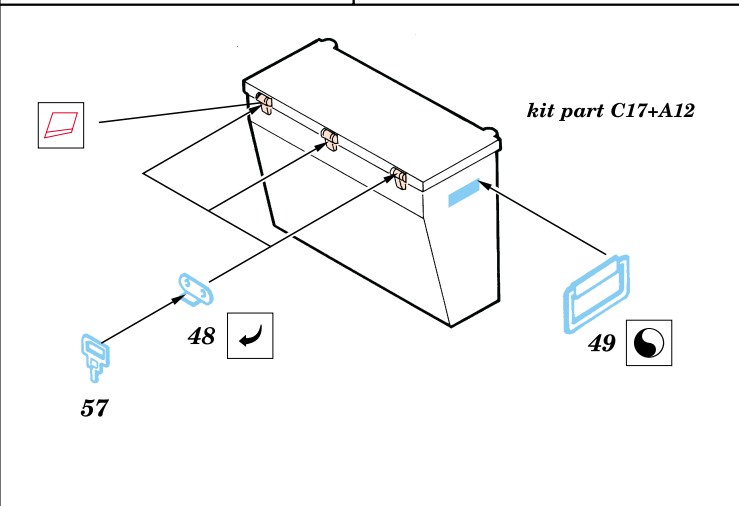

# T-80 MBT

eduard

35 328

1/35 scale detail set for Dragon kit • sada detailů pro model Dragon 1/35

2x

-  SYMMETRICAL ASSEMBLY  
SYMETRICKÁ MONTÁ
-  REMOVE  
ODSTRANIT
-  BEND  
OHNOUT
-  REPLACE  
NAHRADIT
-  GRIND  
OBROUSIT
-  OPTION  
VOLBA

 ORIGINAL KIT PARTS  
PŮVODNÍ DÍLY STAVEBNICE

 PHOTO-ETCHED PARTS  
LEPTANÉ DÍLY

 PARTS TO BE REMOVED  
DÍLY K ODSTRANĚNÍ

**C**

Ⓜ kit part A52, A53