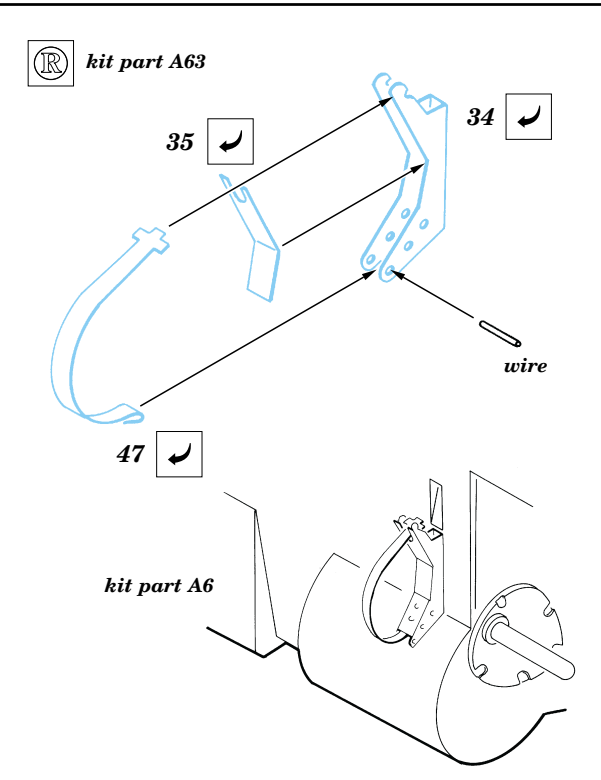

# T-80 MBT

eduard

35 328

1/35 scale detail set for Dragon kit • sada detailů pro model Dragon 1/35

2x

-  SYMMETRICAL ASSEMBLY  
SYMETRICKÁ MONTÁ
-  REMOVE  
ODSTRANIT
-  BEND  
OHNOUT
-  REPLACE  
NAHRADIT
-  GRIND  
OBROUSIT
-  OPTION  
VOLBA

 ORIGINAL KIT PARTS  
PŮVODNÍ DÍLY STAVEBNICE

 PHOTO-ETCHED PARTS  
LEPTANÉ DÍLY

 PARTS TO BE REMOVED  
DÍLY K ODSTRANĚNÍ

**C**

Ⓜ kit part A52, A53