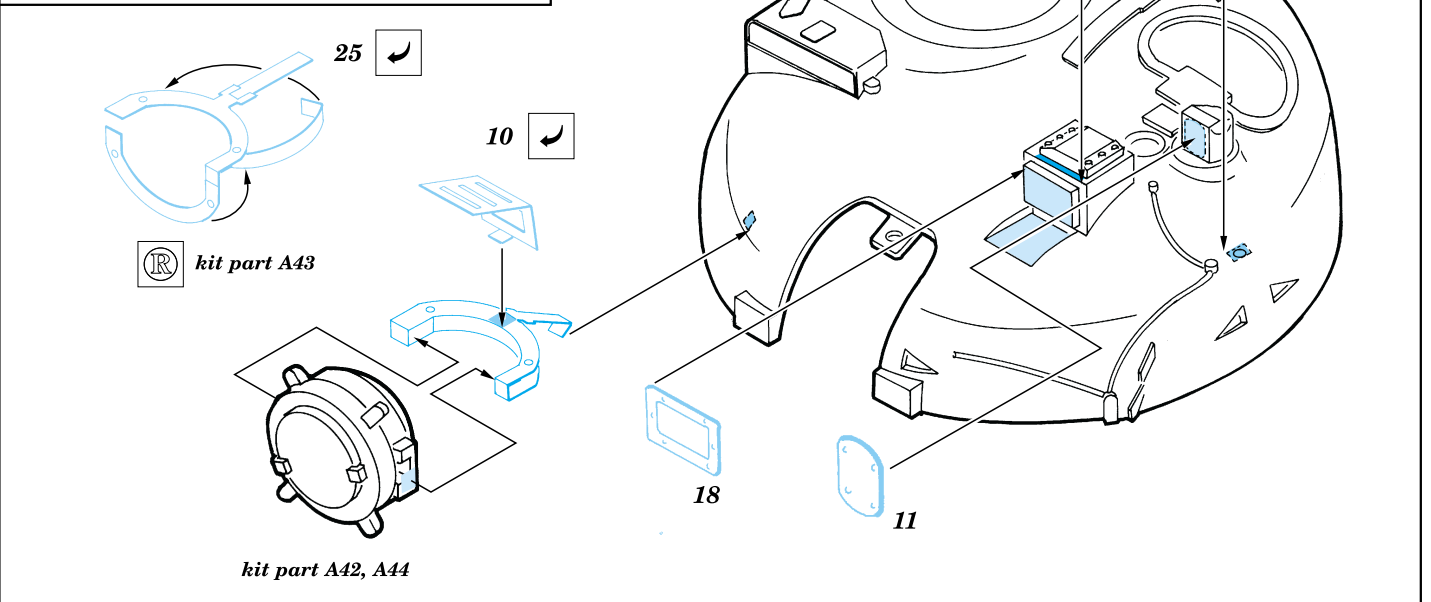

# T-80 MBT

eduard

35 328

1/35 scale detail set for Dragon kit • sada detailů pro model Dragon 1/35

2x

-  SYMMETRICAL ASSEMBLY  
SYMETRICKÁ MONTÁ
-  REMOVE  
ODSTRANIT
-  BEND  
OHNOUT
-  REPLACE  
NAHRADIT
-  GRIND  
OBROUSIT
-  OPTION  
VOLBA

 ORIGINAL KIT PARTS  
PŮVODNÍ DÍLY STAVEBNICE

 PHOTO-ETCHED PARTS  
LEPTANÉ DÍLY

 PARTS TO BE REMOVED  
DÍLY K ODSTRANĚNÍ

**C**

Ⓜ kit part A52, A53