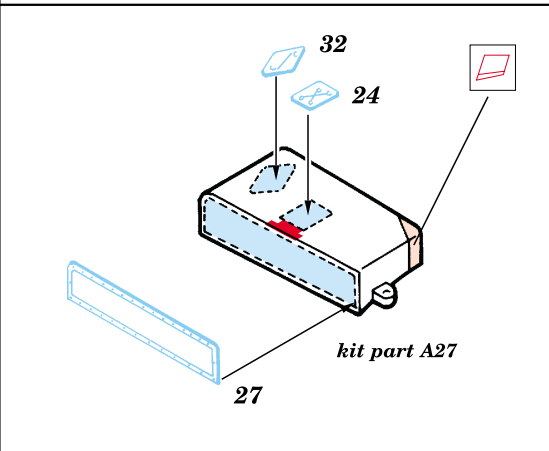

# T-80 MBT

eduard

35 328

1/35 scale detail set for Dragon kit • sada detailů pro model Dragon 1/35

2x

-  SYMMETRICAL ASSEMBLY  
SYMETRICKÁ MONTÁ
-  REMOVE  
ODSTRANIT
-  BEND  
OHNOUT
-  REPLACE  
NAHRADIT
-  GRIND  
OBROUSIT
-  OPTION  
VOLBA

 ORIGINAL KIT PARTS  
PŮVODNÍ DÍLY STAVEBNICE

 PHOTO-ETCHED PARTS  
LEPTANÉ DÍLY

 PARTS TO BE REMOVED  
DÍLY K ODSTRANĚNÍ

**C**

Ⓜ kit part A52, A53