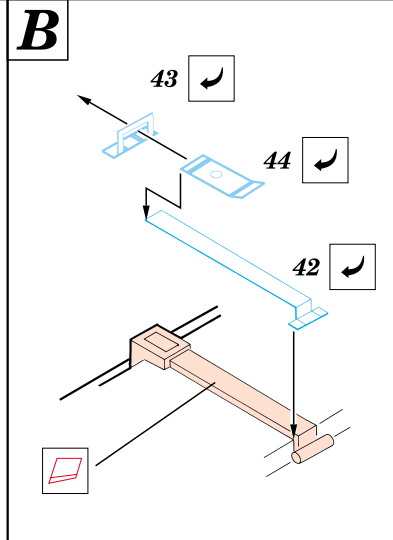

# T-80 MBT

eduard

35 328

1/35 scale detail set for Dragon kit • sada detailů pro model Dragon 1/35

2x

-  SYMMETRICAL ASSEMBLY  
SYMETRICKÁ MONTÁ
-  REMOVE  
ODSTRANIT
-  BEND  
OHNOUT
-  REPLACE  
NAHRADIT
-  GRIND  
OBROUSIT
-  OPTION  
VOLBA

 ORIGINAL KIT PARTS  
PŮVODNÍ DÍLY STAVEBNICE

 PHOTO-ETCHED PARTS  
LEPTANÉ DÍLY

 PARTS TO BE REMOVED  
DÍLY K ODSTRANĚNÍ

**C**

Ⓜ kit part A52, A53