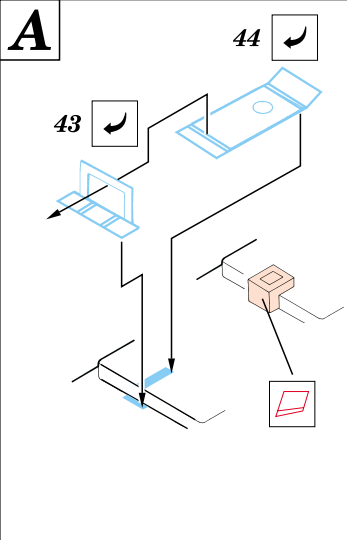

# T-80 MBT

eduard

35 328

1/35 scale detail set for Dragon kit • sada detailů pro model Dragon 1/35

2x

-  SYMMETRICAL ASSEMBLY  
SYMETRICKÁ MONTÁ
-  REMOVE  
ODSTRANIT
-  BEND  
OHNOUT
-  REPLACE  
NAHRADIT
-  GRIND  
OBROUSIT
-  OPTION  
VOLBA

 ORIGINAL KIT PARTS  
PŮVODNÍ DÍLY STAVEBNICE

 PHOTO-ETCHED PARTS  
LEPTANÉ DÍLY

 PARTS TO BE REMOVED  
DÍLY K ODSTRANĚNÍ

**C**

Ⓜ kit part A52, A53