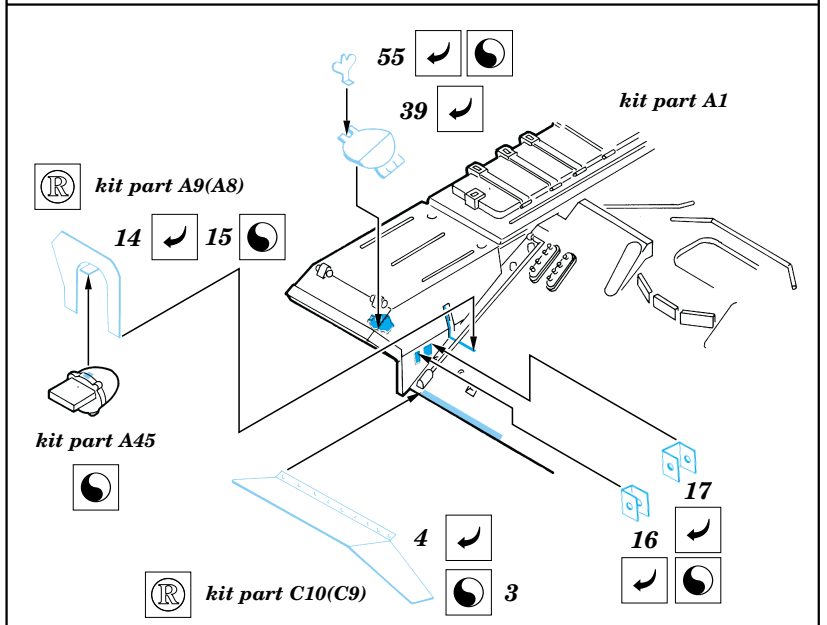

# T-80 MBT

eduard

35 328

1/35 scale detail set for Dragon kit • sada detailů pro model Dragon 1/35

2x

-  SYMMETRICAL ASSEMBLY  
SYMETRICKÁ MONTÁ
-  REMOVE  
ODSTRANIT
-  BEND  
OHNOUT
-  REPLACE  
NAHRADIT
-  GRIND  
OBROUSIT
-  OPTION  
VOLBA

 ORIGINAL KIT PARTS  
PŮVODNÍ DÍLY STAVEBNICE

 PHOTO-ETCHED PARTS  
LEPTANÉ DÍLY

 PARTS TO BE REMOVED  
DÍLY K ODSTRANĚNÍ

**C**

Ⓜ kit part A52, A53