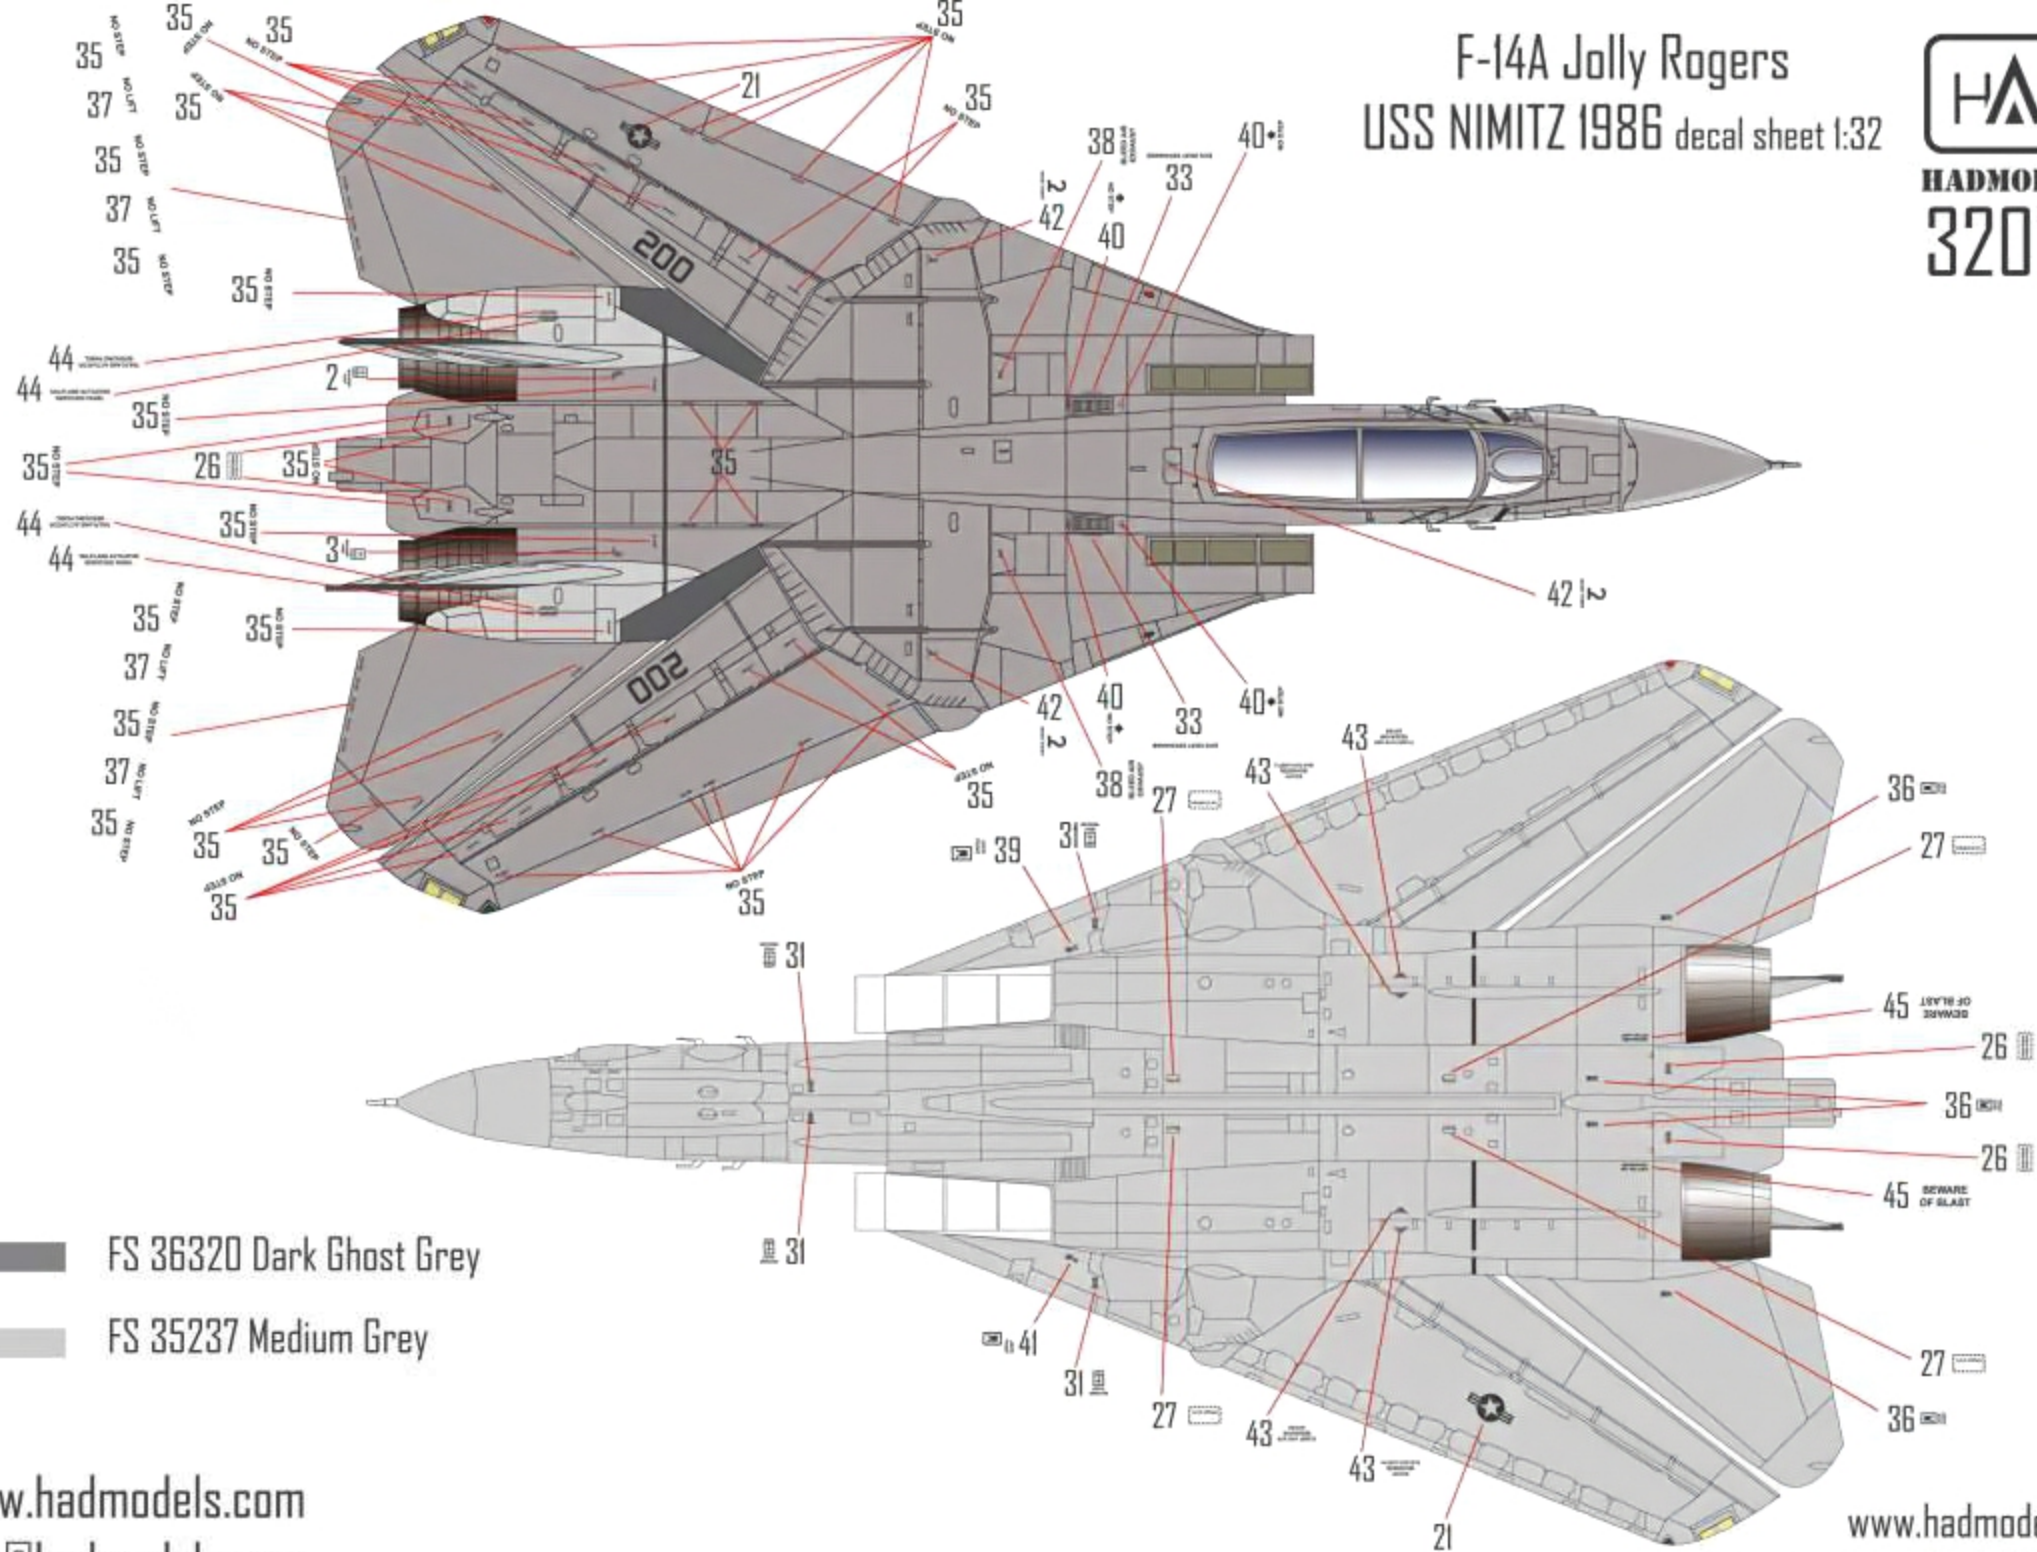

FS 36320 Dark Ghost Grey

FS 35237 Medium Grey

F-14A Jolly Rogers

USS NIMITZ 1986 decal sheet 1:32

HADMODELS
32072

- FS 36320 Dark Ghost Grey
- FS 35237 Medium Grey