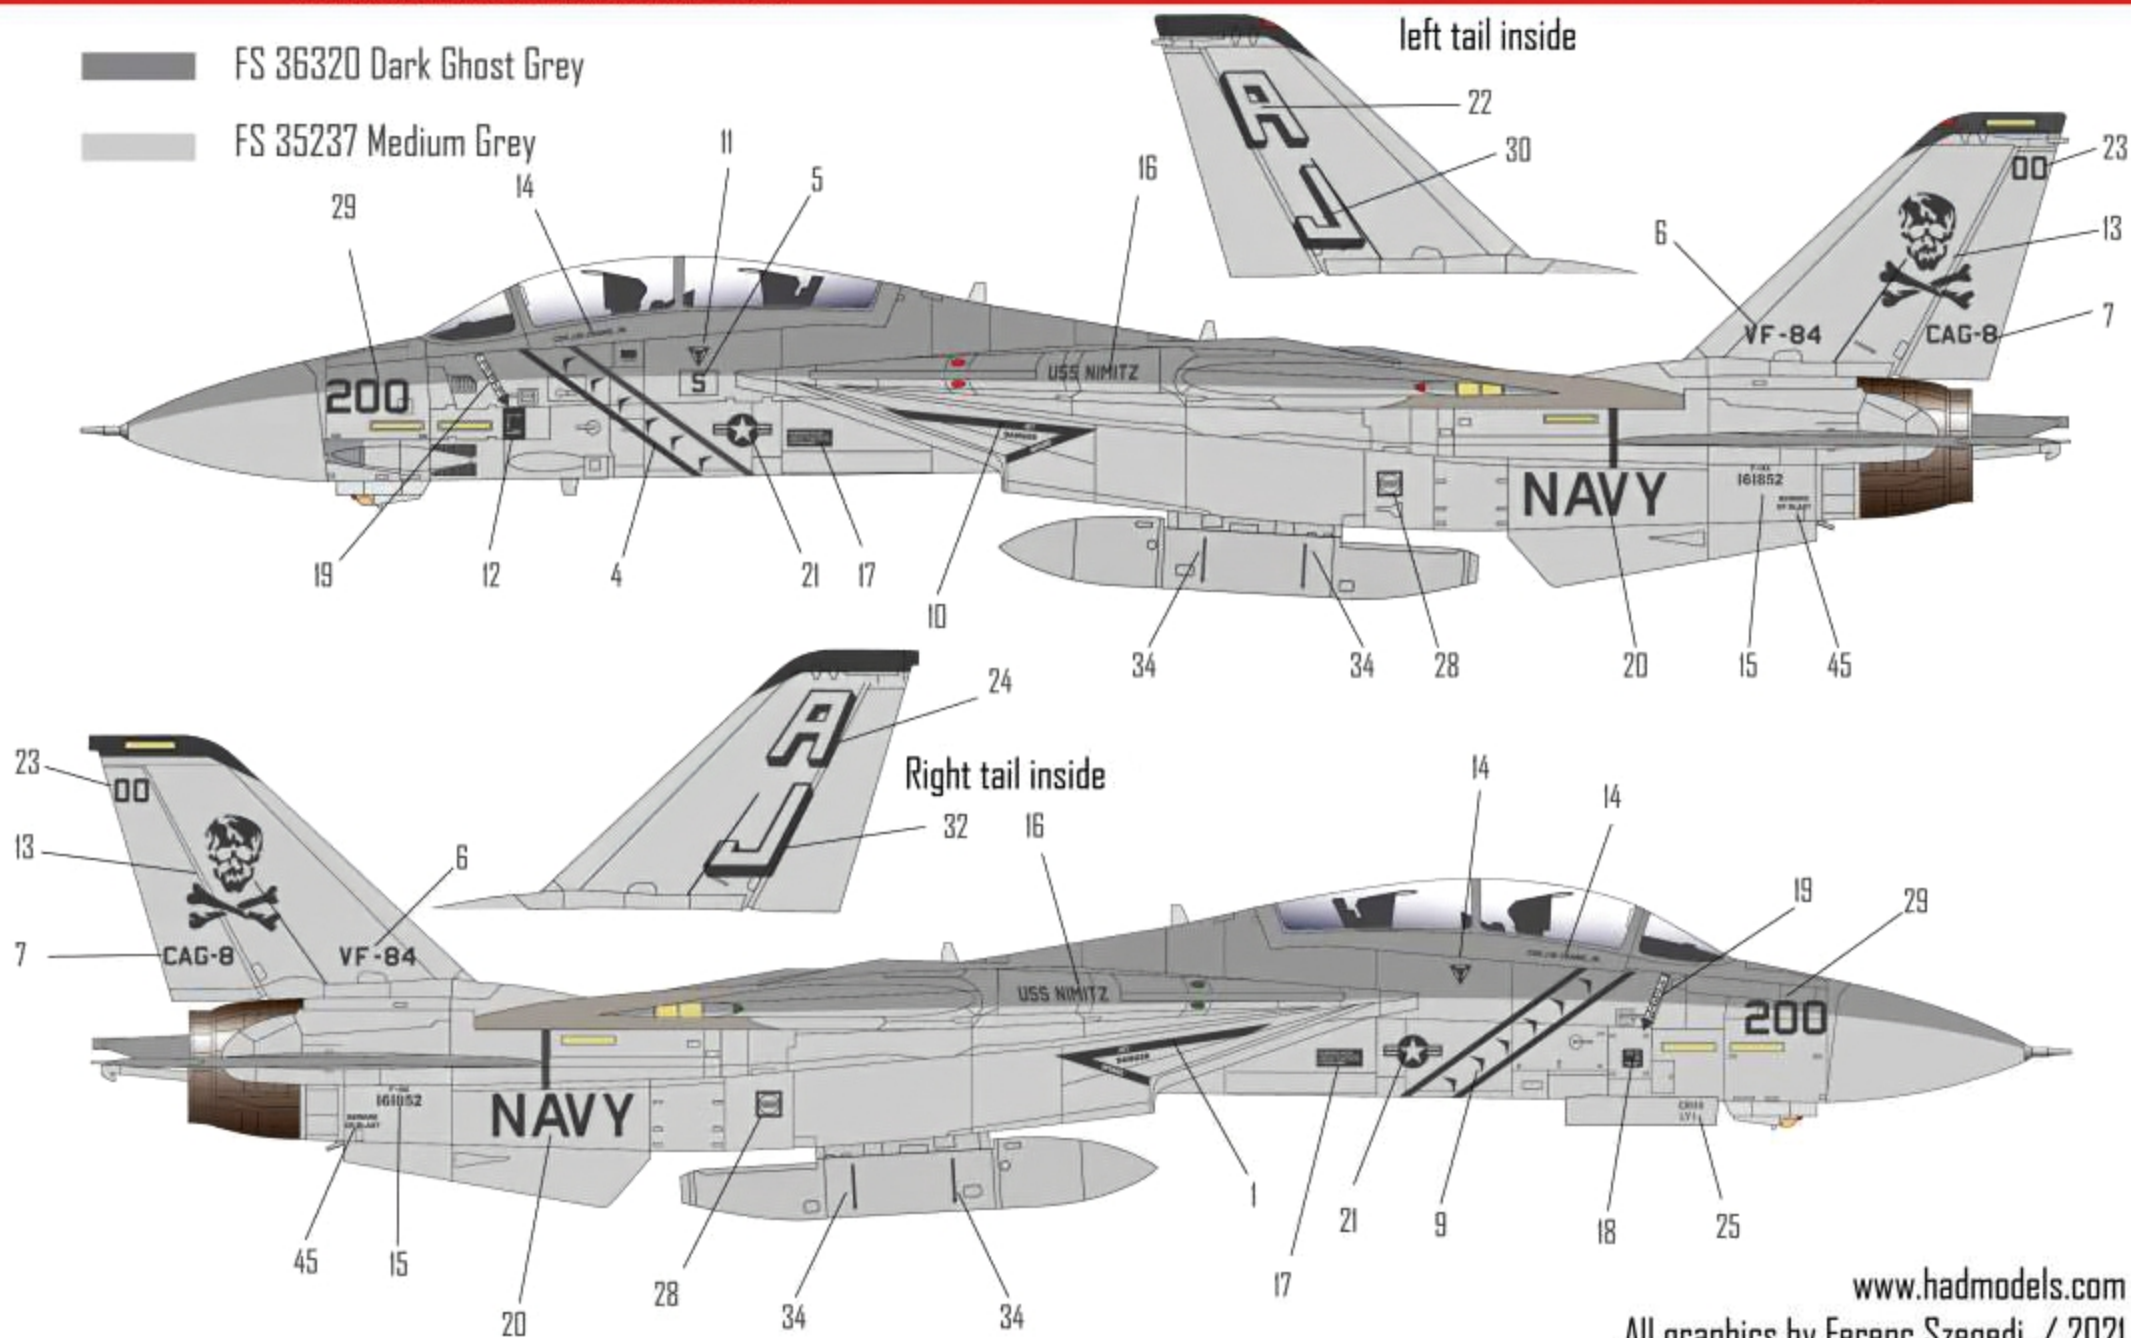

FS 36320 Dark Ghost Grey

FS 35237 Medium Grey

F-14A Jolly Rogers

USS NIMITZ 1986 decal sheet 1:32

HADMODELS
32072

- FS 36320 Dark Ghost Grey
- FS 35237 Medium Grey