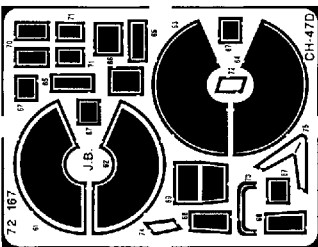

# CH-47D Chinook

72 167

1/72 scale detail set for Matchbox-Revell kit

-  OPPOSITE SIDE
-  REMOVE
-  OPTION
-  BEND
-  REPLACE
-  GRIND