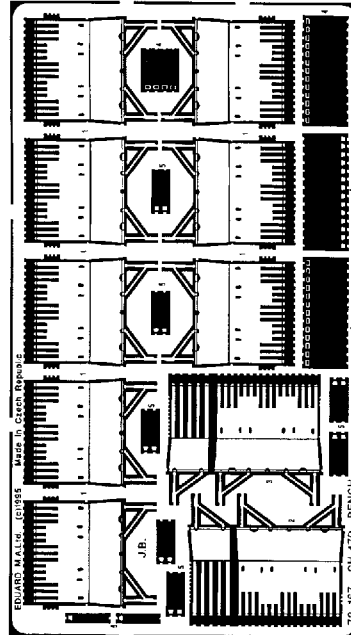

# CH-47D Chinook

72 167

1/72 scale detail set for Matchbox-Revell kit

-  OPPOSITE SIDE
-  REMOVE
-  OPTION
-  BEND
-  REPLACE
-  GRIND