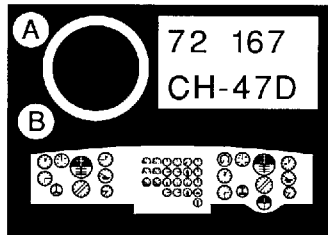

# CH-47D Chinook

72 167

1/72 scale detail set for Matchbox-Revell kit

-  OPPOSITE SIDE
-  REMOVE
-  OPTION
-  BEND
-  REPLACE
-  GRIND