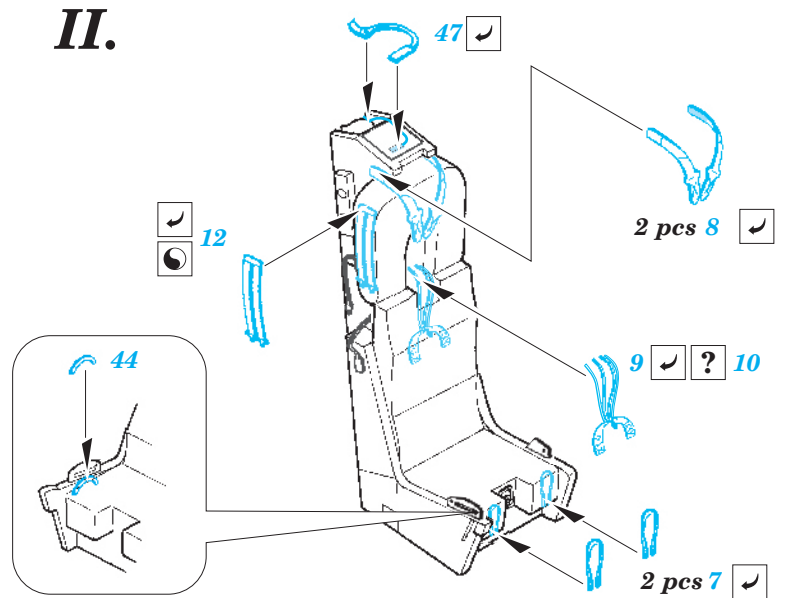

# F-4F Phantom II

eduard

73 264

1/72 scale detail set for Hasegawa kit • sada detailů pro model 1/72 Hasegawa

- ★ APPLY EXPRESS MASK AND PAINT BEFORE GLUING  
POUŽIT EXPRESS MASK NABARVIT PŘED SLEPENÍM
- ☉ SYMMETRICAL ASSEMBLY  
SYMETRICKÁ MONTÁŽ
- ◻ REMOVE  
ODSTRANIT
- ◻ GRIND  
OBROUSIT
- ◻ DRILL HOLE  
VRTAT OTVOR
- ↪ BEND  
OHNOUT
- ? OPTION  
VOLBA
- Ⓜ REPLACE  
NAHRADIT

Film

ORIGINAL KIT PARTS  
PŮVODNÍ DÍLY STAVEBNICE

PHOTO-ETCHED PARTS  
LEPTANÉ DÍLY

PARTS TO BE REMOVED  
DÍLY K ODSTRANĚNÍ

FILL  
TMELIT

2 sets

2 sets

**REFERENCES:**