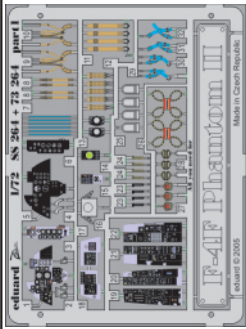

# F-4F Phantom II

eduard

73 264

1/72 scale detail set for Hasegawa kit • sada detailů pro model 1/72 Hasegawa

- ★ APPLY EXPRESS MASK AND PAINT BEFORE GLUING  
POUŽIT EXPRESS MASK NABARVIT PŘED SLEPENÍM
- ☉ SYMMETRICAL ASSEMBLY  
SYMETRICKÁ MONTÁŽ
- ◻ REMOVE  
ODSTRANIT
- ◻ GRIND  
OBROUSIT
- ◻ DRILL HOLE  
VRTAT OTVOR
- ↪ BEND  
OHNOUT
- ? OPTION  
VOLBA
- Ⓜ REPLACE  
NAHRADIT

Film

ORIGINAL KIT PARTS  
PŮVODNÍ DÍLY STAVEBNICE

PHOTO-ETCHED PARTS  
LEPTANÉ DÍLY

PARTS TO BE REMOVED  
DÍLY K ODSTRANĚNÍ

FILL  
TMELIT

2 sets

2 sets

**REFERENCES:**