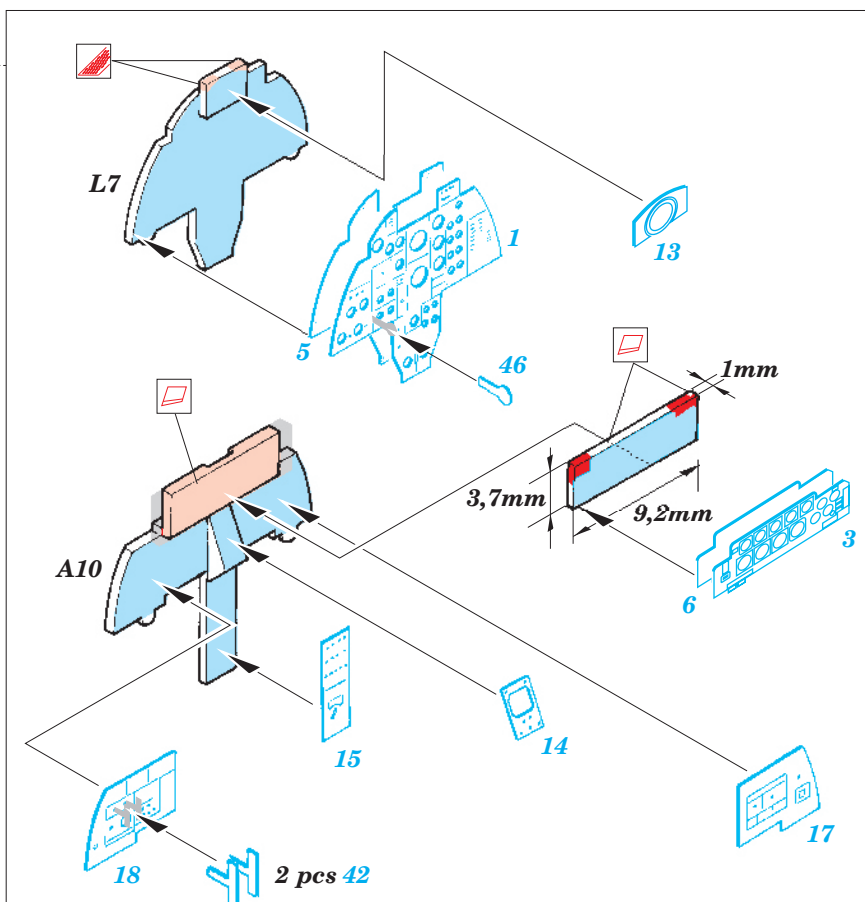

# F-4F Phantom II

eduard

73 264

1/72 scale detail set for Hasegawa kit • sada detailů pro model 1/72 Hasegawa

- ★ APPLY EXPRESS MASK AND PAINT BEFORE GLUING  
POUŽIT EXPRESS MASK NABARVIT PŘED SLEPENÍM
- ☉ SYMMETRICAL ASSEMBLY  
SYMETRICKÁ MONTÁŽ
- ◻ REMOVE  
ODSTRANIT
- ◻ GRIND  
OBROUSIT
- ◻ DRILL HOLE  
VRTAT OTVOR
- ↪ BEND  
OHNOUT
- ? OPTION  
VOLBA
- Ⓜ REPLACE  
NAHRADIT

Film

ORIGINAL KIT PARTS  
PŮVODNÍ DÍLY STAVEBNICE

PHOTO-ETCHED PARTS  
LEPTANÉ DÍLY

PARTS TO BE REMOVED  
DÍLY K ODSTRANĚNÍ

FILL  
TMELIT

2 sets

2 sets

**REFERENCES:**