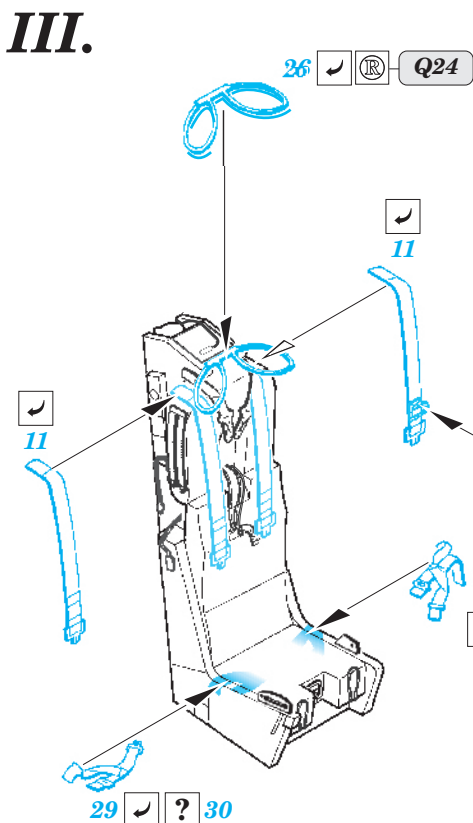

# F-4F Phantom II

eduard

73 264

1/72 scale detail set for Hasegawa kit • sada detailů pro model 1/72 Hasegawa

- ★ APPLY EXPRESS MASK AND PAINT BEFORE GLUING  
POUŽIT EXPRESS MASK NABARVIT PŘED SLEPENÍM
- ☉ SYMMETRICAL ASSEMBLY  
SYMETRICKÁ MONTÁŽ
- ◻ REMOVE  
ODSTRANIT
- ◻ GRIND  
OBROUSIT
- ◻ DRILL HOLE  
VRTAT OTVOR
- ↪ BEND  
OHNOUT
- ? OPTION  
VOLBA
- Ⓜ REPLACE  
NAHRADIT

Film

ORIGINAL KIT PARTS  
PŮVODNÍ DÍLY STAVEBNICE

PHOTO-ETCHED PARTS  
LEPTANÉ DÍLY

PARTS TO BE REMOVED  
DÍLY K ODSTRANĚNÍ

FILL  
TMELIT

2 sets

2 sets

**REFERENCES:**