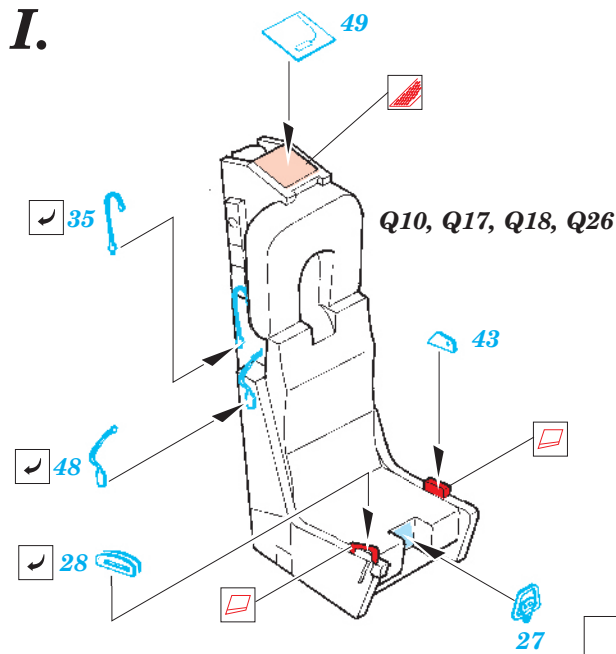

# F-4F Phantom II

eduard

73 264

1/72 scale detail set for Hasegawa kit • sada detailů pro model 1/72 Hasegawa

- ★ APPLY EXPRESS MASK AND PAINT BEFORE GLUING  
POUŽIT EXPRESS MASK NABARVIT PŘED SLEPENÍM
- ☉ SYMMETRICAL ASSEMBLY  
SYMETRICKÁ MONTÁŽ
- ◻ REMOVE  
ODSTRANIT
- ◻ GRIND  
OBROUSIT
- ◻ DRILL HOLE  
VRTAT OTVOR
- ↪ BEND  
OHNOUT
- ? OPTION  
VOLBA
- Ⓜ REPLACE  
NAHRADIT

Film

ORIGINAL KIT PARTS  
PŮVODNÍ DÍLY STAVEBNICE

PHOTO-ETCHED PARTS  
LEPTANÉ DÍLY

PARTS TO BE REMOVED  
DÍLY K ODSTRANĚNÍ

FILL  
TMELIT

2 sets

2 sets

**REFERENCES:**