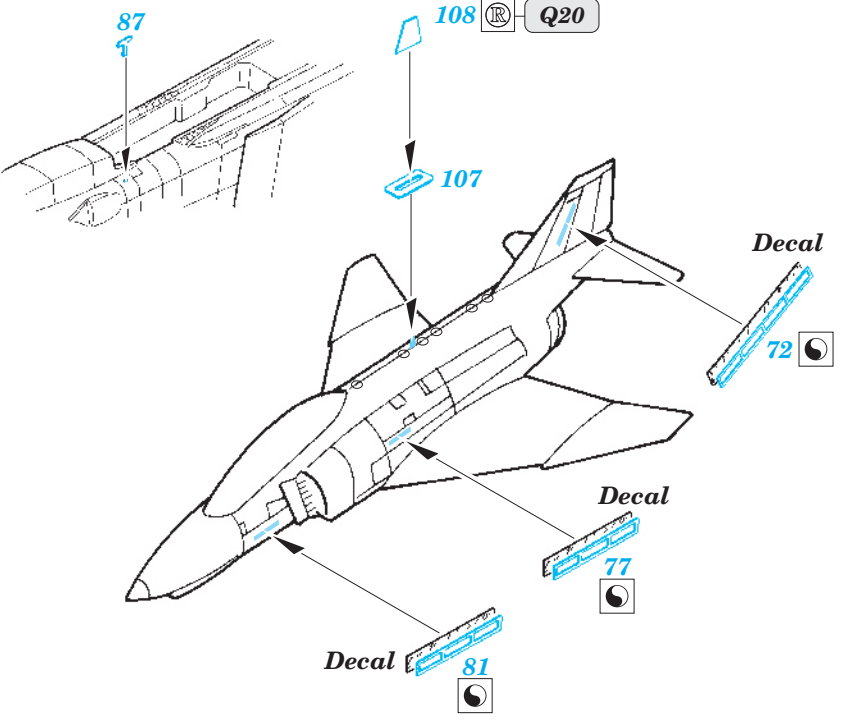

# F-4F Phantom II

eduard

73 264

1/72 scale detail set for Hasegawa kit • sada detailů pro model 1/72 Hasegawa

- ★ APPLY EXPRESS MASK AND PAINT BEFORE GLUING  
POUŽIT EXPRESS MASK NABARVIT PŘED SLEPENÍM
- ☉ SYMMETRICAL ASSEMBLY  
SYMETRICKÁ MONTÁŽ
- ◻ REMOVE  
ODSTRANIT
- ◻ GRIND  
OBROUSIT
- ◻ DRILL HOLE  
VRTAT OTVOR
- ↪ BEND  
OHNOUT
- ? OPTION  
VOLBA
- Ⓜ REPLACE  
NAHRADIT

Film

ORIGINAL KIT PARTS  
PŮVODNÍ DÍLY STAVEBNICE

PHOTO-ETCHED PARTS  
LEPTANÉ DÍLY

PARTS TO BE REMOVED  
DÍLY K ODSTRANĚNÍ

FILL  
TMELIT

2 sets

2 sets

**REFERENCES:**