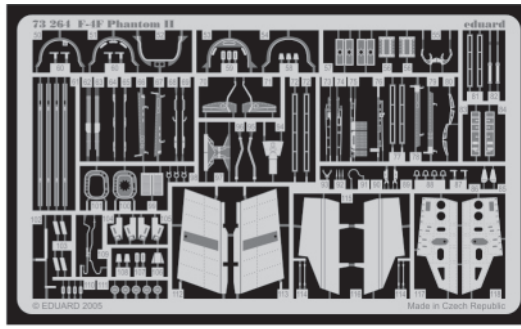

# F-4F Phantom II

eduard

73 264

1/72 scale detail set for Hasegawa kit • sada detailů pro model 1/72 Hasegawa

- ★ APPLY EXPRESS MASK AND PAINT BEFORE GLUING  
POUŽIT EXPRESS MASK NABARVIT PŘED SLEPENÍM
- ☉ SYMMETRICAL ASSEMBLY  
SYMETRICKÁ MONTÁŽ
- ◻ REMOVE  
ODSTRANIT
- ◻ GRIND  
OBROUSIT
- ◻ DRILL HOLE  
VRTAT OTVOR
- ↪ BEND  
OHNOUT
- ? OPTION  
VOLBA
- Ⓜ REPLACE  
NAHRADIT

Film

ORIGINAL KIT PARTS  
PŮVODNÍ DÍLY STAVEBNICE

PHOTO-ETCHED PARTS  
LEPTANÉ DÍLY

PARTS TO BE REMOVED  
DÍLY K ODSTRANĚNÍ

FILL  
TMELIT

2 sets

2 sets

**REFERENCES:**