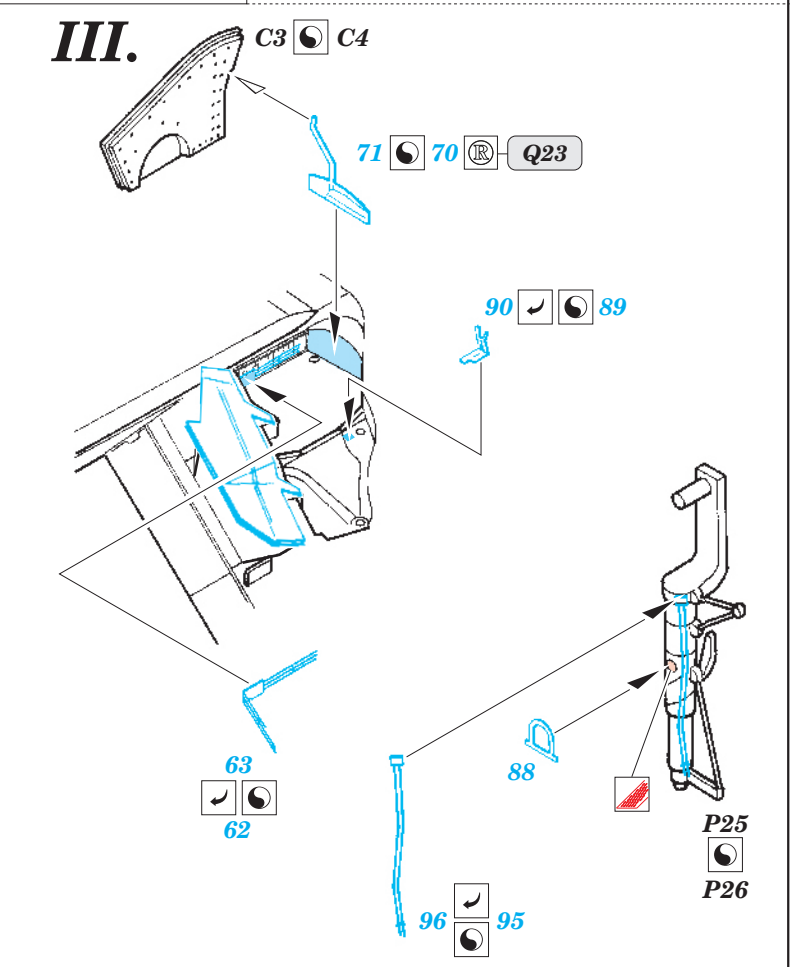

Film

ORIGINAL KIT PARTS  
PŮVODNÍ DÍLY STAVEBNICE

PHOTO-ETCHED PARTS  
LEPTANÉ DÍLY

PARTS TO BE REMOVED  
DÍLY K ODSTRANĚNÍ

FILL  
TMELIT

2 sets

2 sets

**REFERENCES:**