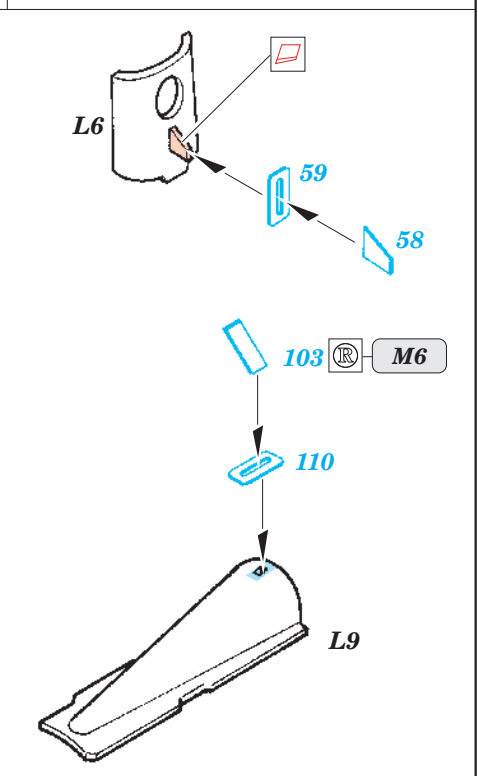

# F-4F Phantom II

eduard

73 264

1/72 scale detail set for Hasegawa kit • sada detailů pro model 1/72 Hasegawa

- ★ APPLY EXPRESS MASK AND PAINT BEFORE GLUING  
POUŽIT EXPRESS MASK NABARVIT PŘED SLEPENÍM
- ☉ SYMMETRICAL ASSEMBLY  
SYMETRICKÁ MONTÁŽ
- ◻ REMOVE  
ODSTRANIT
- ◻ GRIND  
OBROUSIT
- ◻ DRILL HOLE  
VRTAT OTVOR
- ↪ BEND  
OHNOUT
- ? OPTION  
VOLBA
- Ⓜ REPLACE  
NAHRADIT

Film

ORIGINAL KIT PARTS  
PŮVODNÍ DÍLY STAVEBNICE

PHOTO-ETCHED PARTS  
LEPTANÉ DÍLY

PARTS TO BE REMOVED  
DÍLY K ODSTRANĚNÍ

FILL  
TMELIT

2 sets

2 sets

**REFERENCES:**