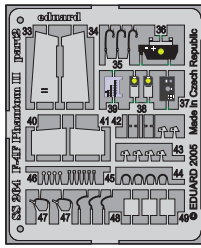

# F-4F Phantom II

eduard

73 264

1/72 scale detail set for Hasegawa kit • sada detailů pro model 1/72 Hasegawa

- ★ APPLY EXPRESS MASK AND PAINT BEFORE GLUING  
POUŽIT EXPRESS MASK NABARVIT PŘED SLEPENÍM
- ☉ SYMMETRICAL ASSEMBLY  
SYMETRICKÁ MONTÁŽ
- ◻ REMOVE  
ODSTRANIT
- ◻ GRIND  
OBROUSIT
- ◻ DRILL HOLE  
VRTAT OTVOR
- ↪ BEND  
OHNOUT
- ? OPTION  
VOLBA
- Ⓜ REPLACE  
NAHRADIT

Film

ORIGINAL KIT PARTS  
PŮVODNÍ DÍLY STAVEBNICE

PHOTO-ETCHED PARTS  
LEPTANÉ DÍLY

PARTS TO BE REMOVED  
DÍLY K ODSTRANĚNÍ

FILL  
TMELIT

2 sets

2 sets

**REFERENCES:**