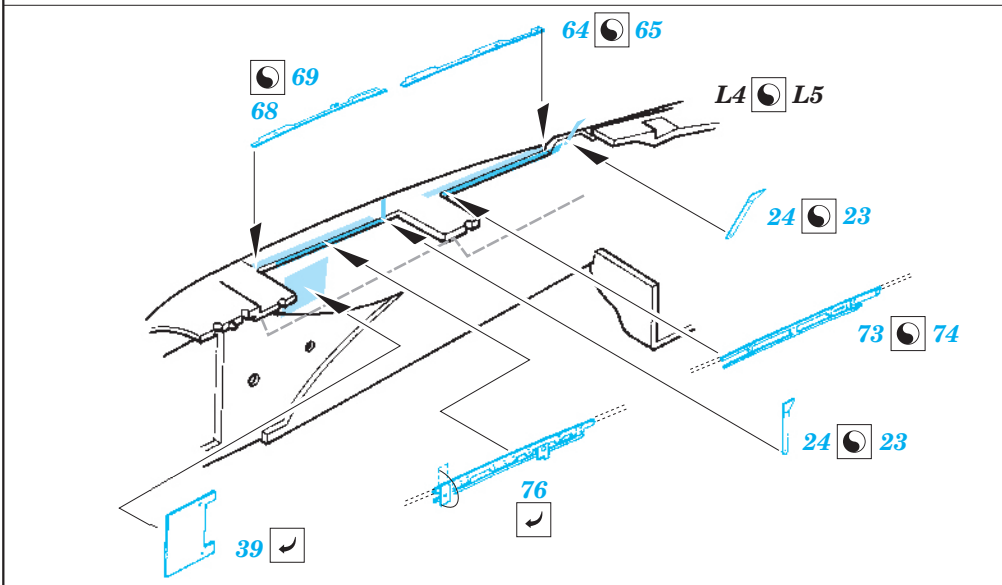

Film

ORIGINAL KIT PARTS  
PŮVODNÍ DÍLY STAVEBNICE

PHOTO-ETCHED PARTS  
LEPTANÉ DÍLY

PARTS TO BE REMOVED  
DÍLY K ODSTRANĚNÍ

FILL  
TMELIT

2 sets

2 sets

**REFERENCES:**