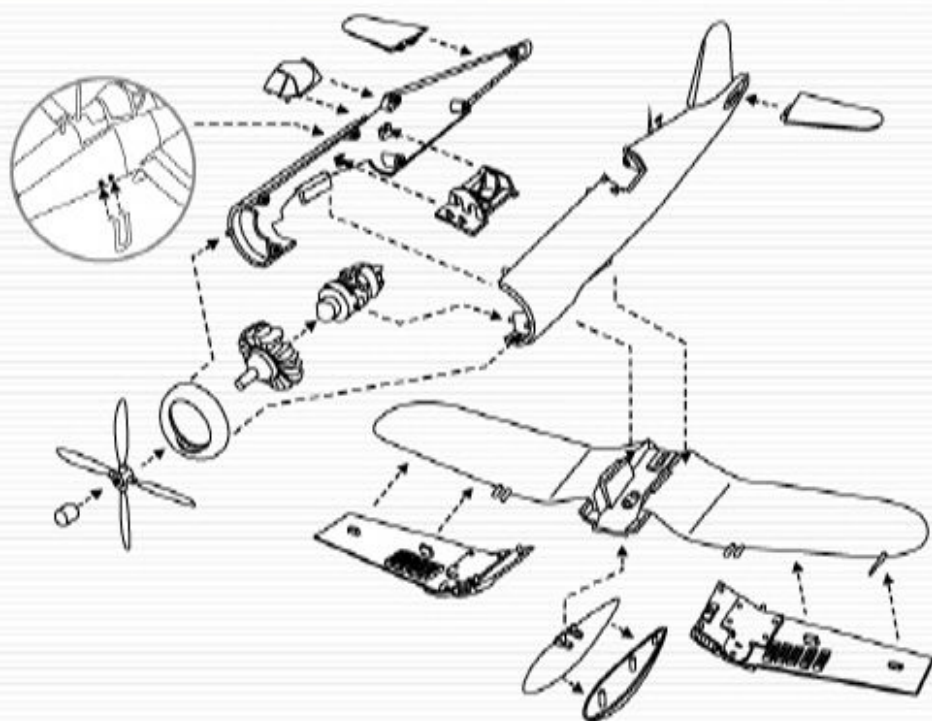

4D

작업 조립에 만드는 입체 프라모델의 선
PLA 1/72 Scale
Real 4D PLA
포디 프라 조립 설명서

우리아이
두뇌발전소
아카데미과학

ACADEMY
HOBBY MODEL KITS

02 F4U CORSAIR F4U 코르세어

⚠ 경고:

작은부품으로 인한 질식위험 -
3세 이하의 어린이에게는 부적합합니다.

본 제품을 조립하는 도중 작은 조각을 분실할 수 있습니다. 가급적 주변을 정리하신후 조립해주시고, 분실하신 부분에 대해서는 A/S가 불가능함을 알려드립니다.

Scale 1/72

ACADEMY
HOBBY MODEL KITS

아카데미과학
ACADEMY PLASTIC MODEL CO., LTD.

◦ < 포디 프라 시리즈-02 F4U 코르세어 > 조립하기 ◦

※본 제품은 총 43조각으로 이루어져 있습니다.

※아카데미과학 홈페이지 www.academy.co.kr에 방문하시면
포디 프라 시리즈 외에도 포디 퍼즐 시리즈 등 여러 제품들이 구성되어 있습니다.
제품 A/S등 문의사항이 있으시면 홈페이지에서 확인하실 수 있습니다.