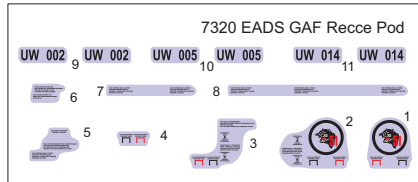

7320 EADS GAF Recce Pod 1/72

PUR - Polyurethane parts

Obtisky / Decals

© CMK 2015

Díly ohnuté popř. pokroucené vlivem teplotních změn a stárnutí materiálu, mohou být narovnané do požadovaného tvaru pomocí proudu teplé vody nebo vzduchu (fén na vlasy).

Parts slightly distorted and bended owing to temperature changes or due to material ageing can be straightened to requested shape by hot water or hot air jet. (hair dryer)

This process can be repeated till result is entirely satisfactory.