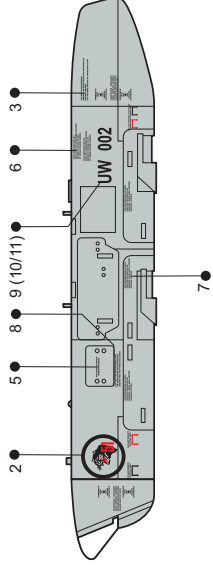

Zbarvení / Color

Levá strana / Left side