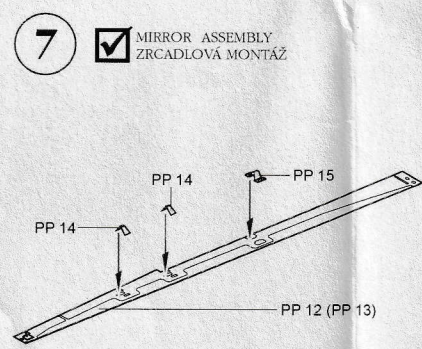

4900 1/48 F/A-18E Super Hornet Cockpit Set

PHOTO-ETCHED METAL PARTS

RESIN PARTS

12

13

14

Warning: Thinning of the plastic parts and dry-fitting of the assembly needed!
Upozornění: Nutno zeslabit některé plastové díly stavebnice! Před lepením zkontrolujte dopasování dílů!