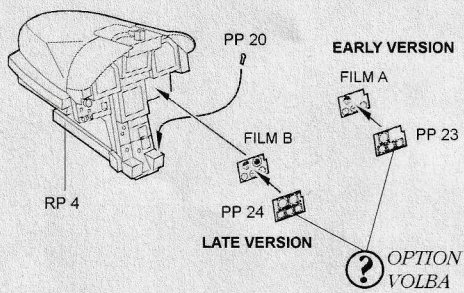

4900 1/48 F/A-18E Super Hornet Cockpit Set

PHOTO-ETCHED METAL PARTS

RESIN PARTS

12

13

14

Warning: Thinning of the plastic parts and dry-fitting of the assembly needed!
Upozornění: Nutno zeslabit některé plastové díly stavebnice! Před lepením zkontrolujte dopasování dílů!