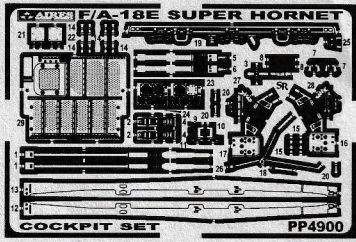

4900 1/48 F/A-18E Super Hornet Cockpit Set

PHOTO-ETCHED METAL PARTS

RESIN PARTS

12

13

14

Warning: Thinning of the plastic parts and dry-fitting of the assembly needed!
Upozornění: Nutno zeslabit některé plastové díly stavebnice! Před lepením zkontrolujte dopasování dílů!