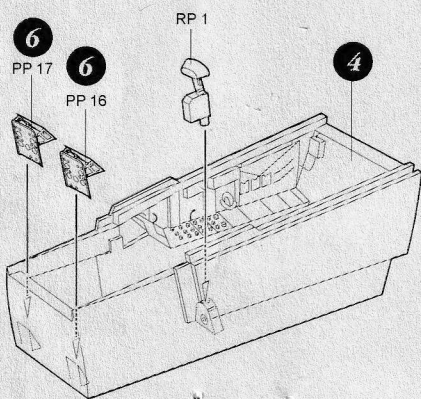

4900 1/48 F/A-18E Super Hornet Cockpit Set

PHOTO-ETCHED METAL PARTS

RESIN PARTS

12

13

14

Warning: Thinning of the plastic parts and dry-fitting of the assembly needed!
Upozornění: Nutno zeslabit některé plastové díly stavebnice! Před lepením zkontrolujte dopasování dílů!