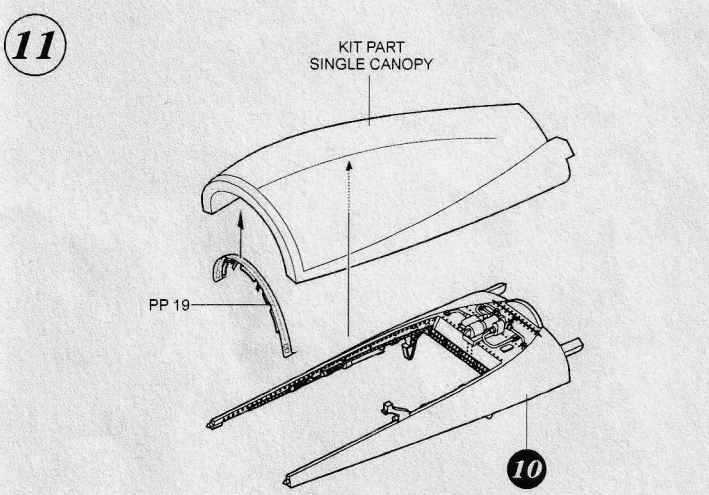

4900 1/48 F/A-18E Super Hornet Cockpit Set

PHOTO-ETCHED METAL PARTS

RESIN PARTS

12

13

14

Warning: Thinning of the plastic parts and dry-fitting of the assembly needed!
Upozornění: Nutno zeslabit některé plastové díly stavebnice! Před lepením zkontrolujte dopasování dílů!