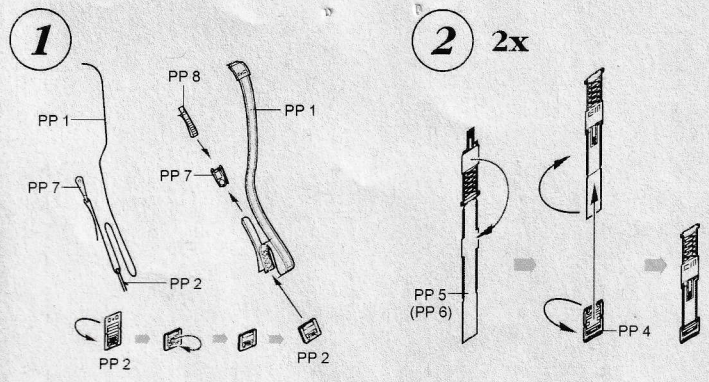

4900 1/48 F/A-18E Super Hornet Cockpit Set

PHOTO-ETCHED METAL PARTS

RESIN PARTS

12

13

14

Warning: Thinning of the plastic parts and dry-fitting of the assembly needed!
Upozornění: Nutno zeslabit některé plastové díly stavebnice! Před lepením zkontrolujte dopasování dílů!