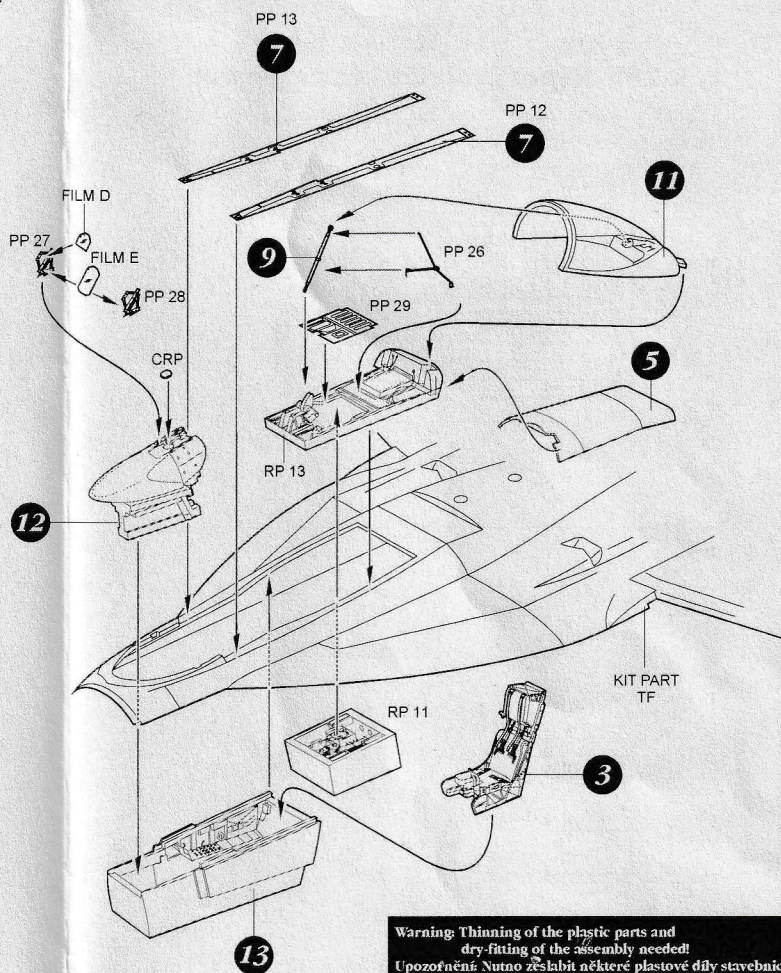

4900 1/48 F/A-18E Super Hornet Cockpit Set

PHOTO-ETCHED METAL PARTS

RESIN PARTS

12

13

14

Warning: Thinning of the plastic parts and dry-fitting of the assembly needed!
Upozornění: Nutno zeslabit některé plastové díly stavebnice! Před lepením zkontrolujte dopasování dílů!