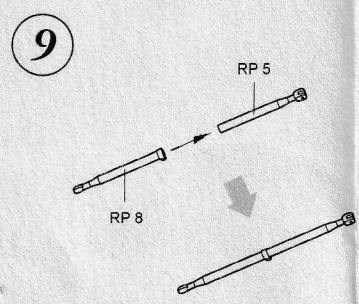

4900 1/48 F/A-18E Super Hornet Cockpit Set

PHOTO-ETCHED METAL PARTS

RESIN PARTS

12

13

14

Warning: Thinning of the plastic parts and dry-fitting of the assembly needed!
Upozornění: Nutno zeslabit některé plastové díly stavebnice! Před lepením zkontrolujte dopasování dílů!