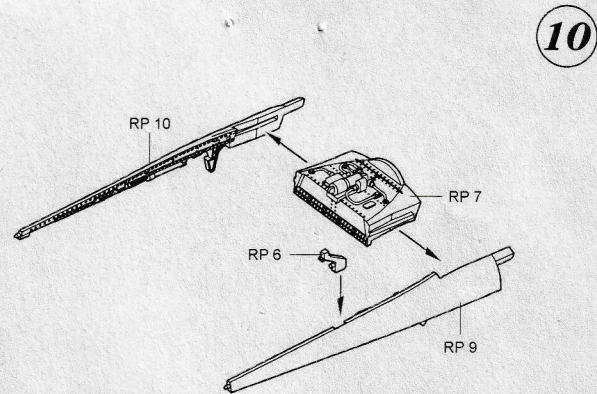

4900 1/48 F/A-18E Super Hornet Cockpit Set

PHOTO-ETCHED METAL PARTS

RESIN PARTS

12

13

14

Warning: Thinning of the plastic parts and dry-fitting of the assembly needed!
Upozornění: Nutno zeslabit některé plastové díly stavebnice! Před lepením zkontrolujte dopasování dílů!