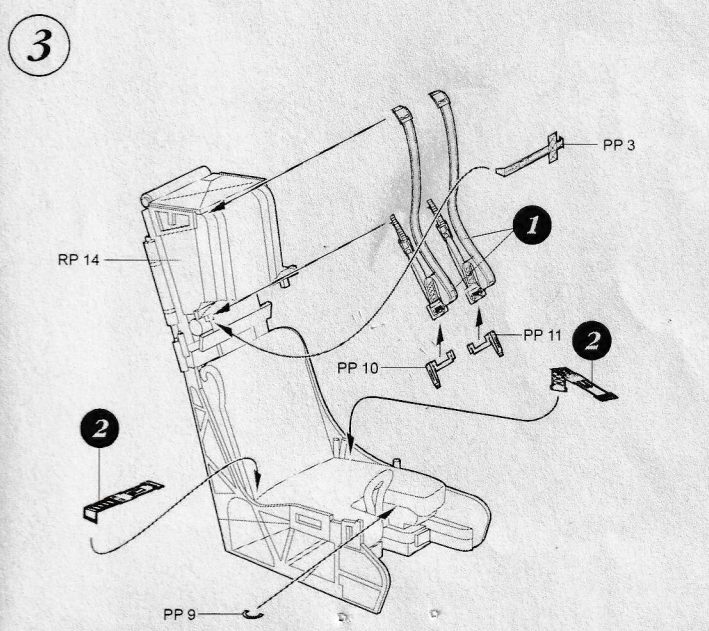

4900 1/48 F/A-18E Super Hornet Cockpit Set

PHOTO-ETCHED METAL PARTS

RESIN PARTS

12

13

14

Warning: Thinning of the plastic parts and dry-fitting of the assembly needed!
Upozornění: Nutno zeslabit některé plastové díly stavebnice! Před lepením zkontrolujte dopasování dílů!