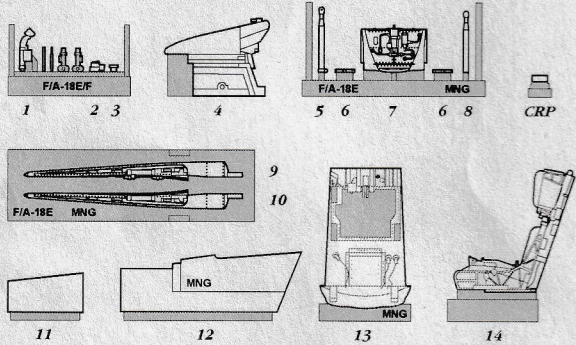

4900 1/48 F/A-18E Super Hornet Cockpit Set

PHOTO-ETCHED METAL PARTS

RESIN PARTS

12

13

14

Warning: Thinning of the plastic parts and dry-fitting of the assembly needed!
Upozornění: Nutno zeslabit některé plastové díly stavebnice! Před lepením zkontrolujte dopasování dílů!