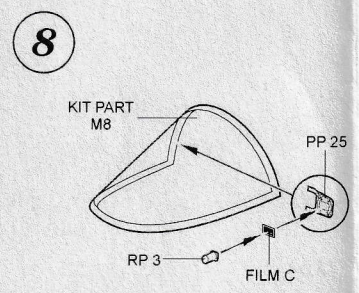

4900 1/48 F/A-18E Super Hornet Cockpit Set

PHOTO-ETCHED METAL PARTS

RESIN PARTS

12

13

14

Warning: Thinning of the plastic parts and dry-fitting of the assembly needed!
Upozornění: Nutno zeslabit některé plastové díly stavebnice! Před lepením zkontrolujte dopasování dílů!