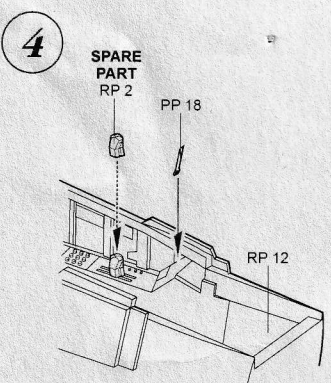

4900 1/48 F/A-18E Super Hornet Cockpit Set

PHOTO-ETCHED METAL PARTS

RESIN PARTS

12

13

14

Warning: Thinning of the plastic parts and dry-fitting of the assembly needed!
Upozornění: Nutno zeslabit některé plastové díly stavebnice! Před lepením zkontrolujte dopasování dílů!