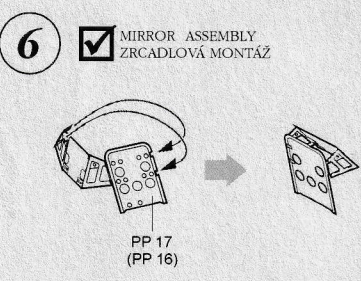

4900 1/48 F/A-18E Super Hornet Cockpit Set

PHOTO-ETCHED METAL PARTS

RESIN PARTS

12

13

14

Warning: Thinning of the plastic parts and dry-fitting of the assembly needed!
Upozornění: Nutno zeslabit některé plastové díly stavebnice! Před lepením zkontrolujte dopasování dílů!