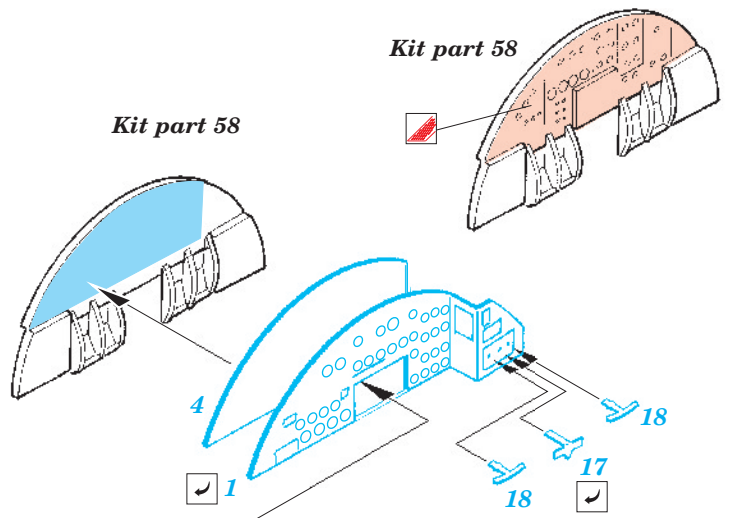

B-17G Flying Fortress cockpit interior

eduard

FE337

1/48 scale detail set for Revell/Monogram kit • sada detailů pro model Revell/Monogram 1/48

- APPLY EXPRESS MASK AND PAINT BEFORE GLUING
POUŽIT EXPRESS MASK NABARVIT PŘED SLEPENÍM
- SYMMETRICAL ASSEMBLY
SYMETRICKÁ MONTÁŽ
- REMOVE
ODSTRANIT
- GRIND
OBROUSIT
- DRILL HOLE
VRTAT OTVOR
- BEND
OHNOUT
- OPTION
VOLBA
- REPLACE
NAHRADIT

 ORIGINAL KIT PARTS
PŮVODNÍ DÍLY STAVEBNICE
 PHOTO-ETCHED PARTS
LEPTANÉ DÍLY
 PARTS TO BE REMOVED
DÍLY K ODSTRANĚNÍ
 FILL
TMELIT

References : Squadron/Signal No.5516 Walk Around B-17 Flying Fortress
AeroDetail No.19 Boeing B-17G Flying Fortress