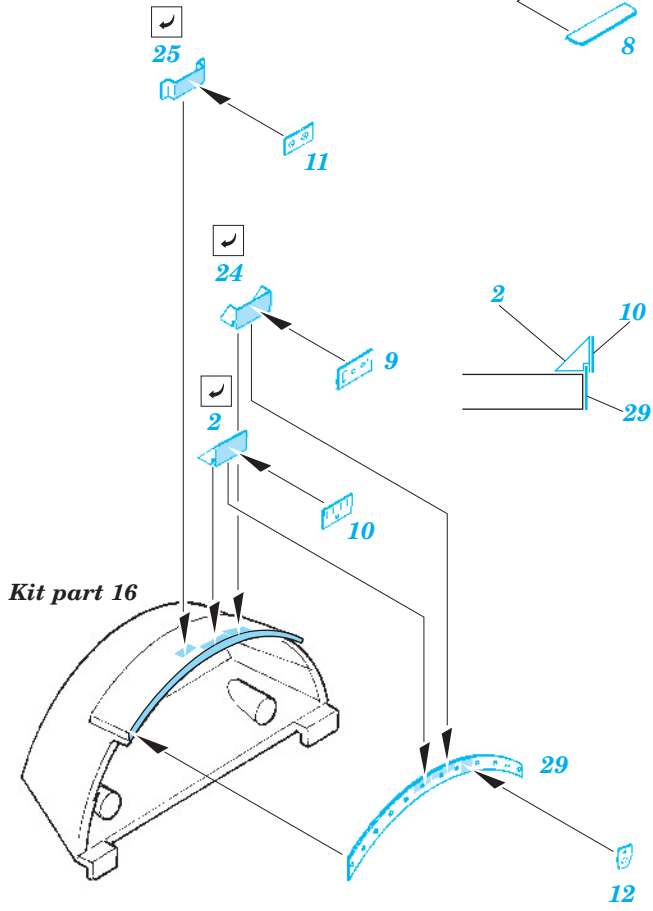

B-17G Flying Fortress cockpit interior

eduard

FE337

1/48 scale detail set for Revell/Monogram kit • sada detailů pro model Revell/Monogram 1/48

- APPLY EXPRESS MASK AND PAINT BEFORE GLUING
POUŽIT EXPRESS MASK NABARVIT PŘED SLEPENÍM
- SYMMETRICAL ASSEMBLY
SYMETRICKÁ MONTÁŽ
- REMOVE
ODSTRANIT
- GRIND
OBROUSIT
- DRILL HOLE
VRTAT OTVOR
- BEND
OHNOUT
- OPTION
VOLBA
- REPLACE
NAHRADIT

 ORIGINAL KIT PARTS
PŮVODNÍ DÍLY STAVEBNICE
 PHOTO-ETCHED PARTS
LEPTANÉ DÍLY
 PARTS TO BE REMOVED
DÍLY K ODSTRANĚNÍ
 FILL
TMELIT

References : Squadron/Signal No.5516 Walk Around B-17 Flying Fortress
AeroDetail No.19 Boeing B-17G Flying Fortress