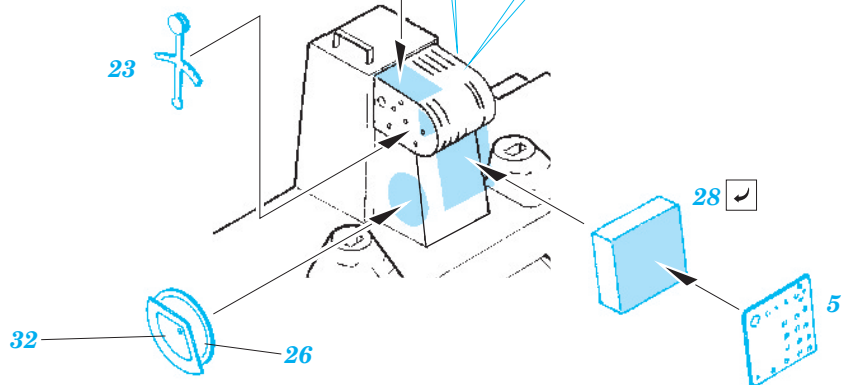

B-17G Flying Fortress cockpit interior

eduard

FE337

1/48 scale detail set for Revell/Monogram kit • sada detailů pro model Revell/Monogram 1/48

- APPLY EXPRESS MASK AND PAINT BEFORE GLUING
POUŽIT EXPRESS MASK NABARVIT PŘED SLEPENÍM
- SYMMETRICAL ASSEMBLY
SYMETRICKÁ MONTÁŽ
- REMOVE
ODSTRANIT
- GRIND
OBROUSIT
- DRILL HOLE
VRTAT OTVOR
- BEND
OHNOUT
- OPTION
VOLBA
- REPLACE
NAHRADIT

 ORIGINAL KIT PARTS
PŮVODNÍ DÍLY STAVEBNICE
 PHOTO-ETCHED PARTS
LEPTANÉ DÍLY
 PARTS TO BE REMOVED
DÍLY K ODSTRANĚNÍ
 FILL
TMELIT

References : Squadron/Signal No.5516 Walk Around B-17 Flying Fortress
AeroDetail No.19 Boeing B-17G Flying Fortress