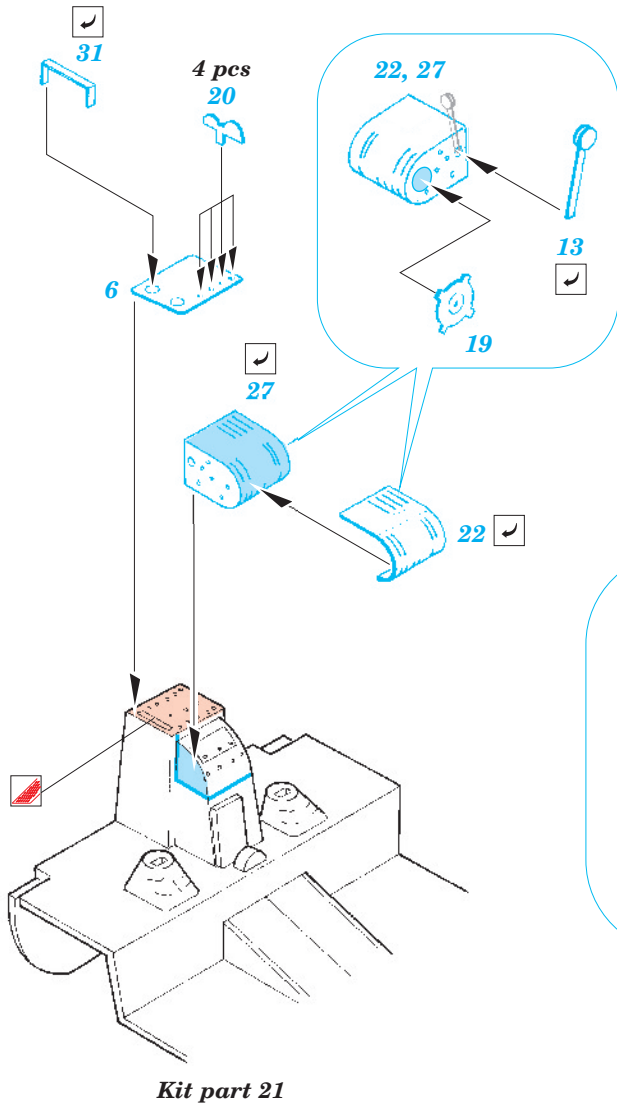

B-17G Flying Fortress cockpit interior

eduard

FE337

1/48 scale detail set for Revell/Monogram kit • sada detailů pro model Revell/Monogram 1/48

- APPLY EXPRESS MASK AND PAINT BEFORE GLUING
POUŽIT EXPRESS MASK NABARVIT PŘED SLEPENÍM
- SYMMETRICAL ASSEMBLY
SYMETRICKÁ MONTÁŽ
- REMOVE
ODSTRANIT
- GRIND
OBROUSIT
- DRILL HOLE
VRTAT OTVOR
- BEND
OHNOUT
- OPTION
VOLBA
- REPLACE
NAHRADIT

 ORIGINAL KIT PARTS
PŮVODNÍ DÍLY STAVEBNICE
 PHOTO-ETCHED PARTS
LEPTANÉ DÍLY
 PARTS TO BE REMOVED
DÍLY K ODSTRANĚNÍ
 FILL
TMELIT

References : Squadron/Signal No.5516 Walk Around B-17 Flying Fortress
AeroDetail No.19 Boeing B-17G Flying Fortress