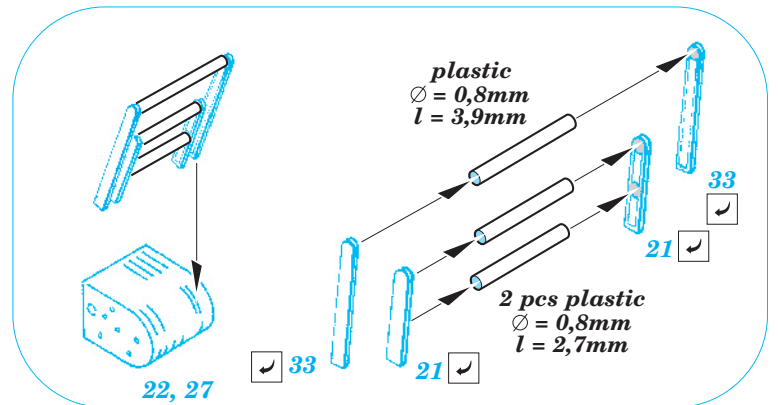

B-17G Flying Fortress cockpit interior

eduard

FE337

1/48 scale detail set for Revell/Monogram kit • sada detailů pro model Revell/Monogram 1/48

- APPLY EXPRESS MASK AND PAINT BEFORE GLUING
POUŽIT EXPRESS MASK NABARVIT PŘED SLEPENÍM
- SYMMETRICAL ASSEMBLY
SYMETRICKÁ MONTÁŽ
- REMOVE
ODSTRANIT
- GRIND
OBROUSIT
- DRILL HOLE
VRTAT OTVOR
- BEND
OHNOUT
- OPTION
VOLBA
- REPLACE
NAHRADIT

 ORIGINAL KIT PARTS
PŮVODNÍ DÍLY STAVEBNICE
 PHOTO-ETCHED PARTS
LEPTANÉ DÍLY
 PARTS TO BE REMOVED
DÍLY K ODSTRANĚNÍ
 FILL
TMELIT

References : Squadron/Signal No.5516 Walk Around B-17 Flying Fortress
AeroDetail No.19 Boeing B-17G Flying Fortress