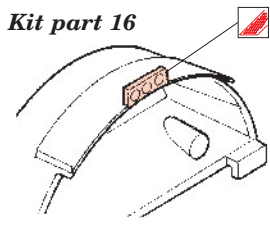

B-17G Flying Fortress cockpit interior

eduard

FE337

1/48 scale detail set for Revell/Monogram kit • sada detailů pro model Revell/Monogram 1/48

- APPLY EXPRESS MASK AND PAINT BEFORE GLUING
POUŽIT EXPRESS MASK NABARVIT PŘED SLEPENÍM
- SYMMETRICAL ASSEMBLY
SYMETRICKÁ MONTÁŽ
- REMOVE
ODSTRANIT
- GRIND
OBROUSIT
- DRILL HOLE
VRTAT OTVOR
- BEND
OHNOUT
- OPTION
VOLBA
- REPLACE
NAHRADIT

 ORIGINAL KIT PARTS
PŮVODNÍ DÍLY STAVEBNICE
 PHOTO-ETCHED PARTS
LEPTANÉ DÍLY
 PARTS TO BE REMOVED
DÍLY K ODSTRANĚNÍ
 FILL
TMELIT

References : Squadron/Signal No.5516 Walk Around B-17 Flying Fortress
AeroDetail No.19 Boeing B-17G Flying Fortress