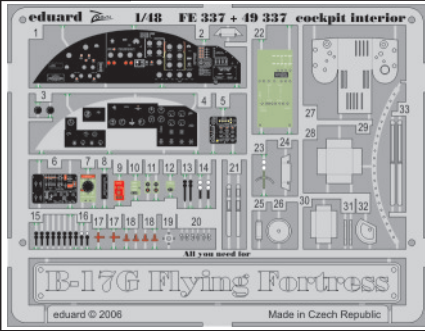

B-17G Flying Fortress cockpit interior

eduard

FE337

1/48 scale detail set for Revell/Monogram kit • sada detailů pro model Revell/Monogram 1/48

- APPLY EXPRESS MASK AND PAINT BEFORE GLUING
POUŽIT EXPRESS MASK NABARVIT PŘED SLEPENÍM
- SYMMETRICAL ASSEMBLY
SYMETRICKÁ MONTÁŽ
- REMOVE
ODSTRANIT
- GRIND
OBROUSIT
- DRILL HOLE
VRTAT OTVOR
- BEND
OHNOUT
- OPTION
VOLBA
- REPLACE
NAHRADIT

 ORIGINAL KIT PARTS
PŮVODNÍ DÍLY STAVEBNICE
 PHOTO-ETCHED PARTS
LEPTANÉ DÍLY
 PARTS TO BE REMOVED
DÍLY K ODSTRANĚNÍ
 FILL
TMELIT

References : Squadron/Signal No.5516 Walk Around B-17 Flying Fortress
AeroDetail No.19 Boeing B-17G Flying Fortress