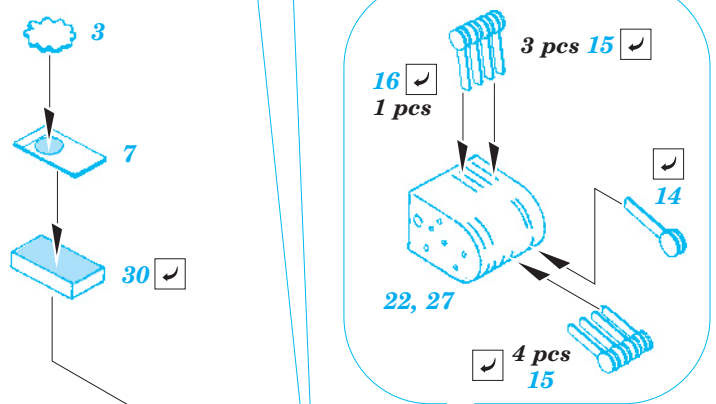

B-17G Flying Fortress cockpit interior

eduard

FE337

1/48 scale detail set for Revell/Monogram kit • sada detailů pro model Revell/Monogram 1/48

- APPLY EXPRESS MASK AND PAINT BEFORE GLUING
POUŽIT EXPRESS MASK NABARVIT PŘED SLEPENÍM
- SYMMETRICAL ASSEMBLY
SYMETRICKÁ MONTÁŽ
- REMOVE
ODSTRANIT
- GRIND
OBROUSIT
- DRILL HOLE
VRTAT OTVOR
- BEND
OHNOUT
- OPTION
VOLBA
- REPLACE
NAHRADIT

 ORIGINAL KIT PARTS
PŮVODNÍ DÍLY STAVEBNICE
 PHOTO-ETCHED PARTS
LEPTANÉ DÍLY
 PARTS TO BE REMOVED
DÍLY K ODSTRANĚNÍ
 FILL
TMELIT

References : Squadron/Signal No.5516 Walk Around B-17 Flying Fortress
AeroDetail No.19 Boeing B-17G Flying Fortress