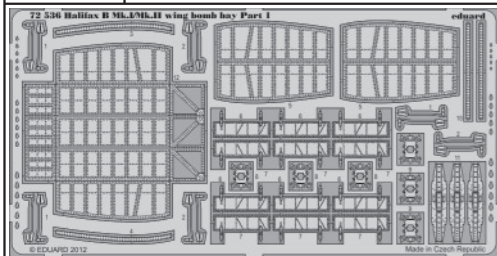

Halifax B Mk.I/Mk.II wing bomb bay

eduard

72 536

1/72 scale detail set for REVELL kit • sada detailů pro model 1/72 REVELL

- APPLY EXPRESS MASK AND PAINT BEFORE GLUING
POUŽIT EXPRESS MASK NABARVIT PŘED SLEPENÍM
- SYMMETRICAL ASSEMBLY
SYMETRICKÁ MONTÁŽ
- REMOVE
ODSTRANIT
- GRIND
OBROUSIT
- DRILL HOLE
VRTAT OTVOR
- BEND
OHNOUT
- OPTION
VOLBA
- REPLACE
NAHRADIT

ORIGINAL KIT PARTS
PŮVODNÍ DÍLY STAVEBNICE

PHOTO-ETCHED PARTS
LEPTANÉ DÍLY

PARTS TO BE REMOVED
DÍLY K ODSTRANĚNÍ

FILL
TMELIT