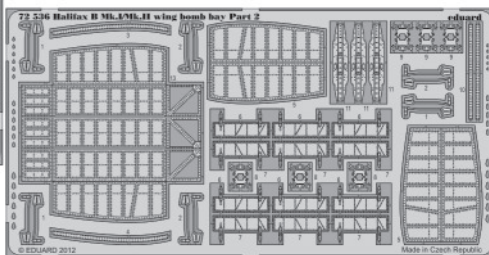

Halifax B Mk.I/Mk.II wing bomb bay

eduard

72 536

1/72 scale detail set for REVELL kit • sada detailů pro model 1/72 REVELL

- APPLY EXPRESS MASK AND PAINT BEFORE GLUING
POUŽIT EXPRESS MASK NABARVIT PŘED SLEPENÍM
- SYMMETRICAL ASSEMBLY
SYMETRICKÁ MONTÁŽ
- REMOVE
ODSTRANIT
- GRIND
OBROUSIT
- DRILL HOLE
VRTAT OTVOR
- BEND
OHNOUT
- OPTION
VOLBA
- REPLACE
NAHRADIT

ORIGINAL KIT PARTS
PŮVODNÍ DÍLY STAVEBNICE

PHOTO-ETCHED PARTS
LEPTANÉ DÍLY

PARTS TO BE REMOVED
DÍLY K ODSTRANĚNÍ

FILL
TMELIT