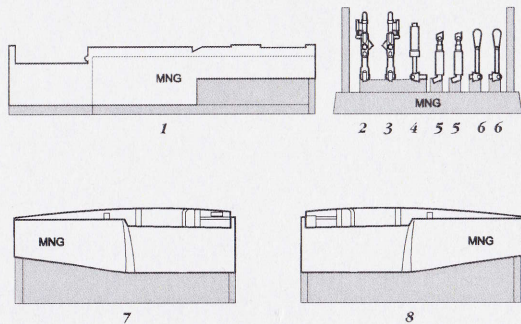

4899 1/48 F/A-18E/F/G Super Hornet Wheel Bay

RESIN PARTS

1

RP 1 replace kit parts #C13+C39+C44+C48+C53+C55+C60

2

RP 4 replace kit part #C52

RP 7 replace kit parts #C38+C47+C59

RP 8 replace kit parts #C37+C46+C58

3

MIRROR ASSEMBLY
ZRCADLOVÁ MONTÁŽ

RP 2 replace kit part #C41

RP 3 replace kit part #C40

RP 5 replace kit part #D22

RP 6 replace kit part #D19

Warning: Thinning of the plastic parts and dry-fitting of the assembly needed!
Upozornění: Nutno zeslabit některé plastové díly stavebnice!