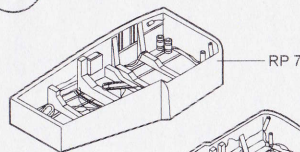

4899 1/48 F/A-18E/F/G Super Hornet Wheel Bay

RESIN PARTS

1

RP 1 replace kit parts #C13+C39+C44+C48+C53+C55+C60

2

RP 4 replace kit part #C52

RP 7 replace kit parts #C38+C47+C59

RP 8 replace kit parts #C37+C46+C58

3

MIRROR ASSEMBLY
ZRCADLOVÁ MONTÁŽ

RP 2 replace kit part #C41

RP 3 replace kit part #C40

RP 5 replace kit part #D22

RP 6 replace kit part #D19

Warning: Thinning of the plastic parts and dry-fitting of the assembly needed!
Upozornění: Nutno zeslabit některé plastové díly stavebnice!