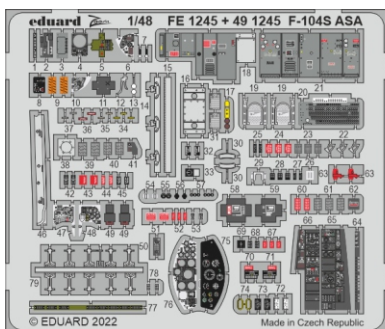

F-104S ASA

eduard

49 1245

1/48

detail set for 1/48 KINETIC kit • sada detailů pro stavebnici 1/48 KINETIC

- APPLY EXPRESS MASK AND PAINT BEFORE GLUING
POUŽIT EXPRESS MASK NABARVIT PŘED SLEPENÍM
- SYMMETRICAL ASSEMBLY
SYMETRICKÁ MONTÁŽ
- REMOVE
ODSTRANIT
- GRIND
OBROUSIT
- DRILL HOLE
VRTÁT OTVOR
- BEND
OHNOUT
- OPTION
VOLBA
- REPLACE
NAHRADIT
- 1** COLORED ETCHED PARTS
LEPTANÉ BAREVNÉ DÍLY
- 1** ETCHED PARTS
LEPTANÉ NEBAREVNÉ DÍLY
- 1** ORIGINAL KIT PARTS
PŮVODNÍ DÍLY STAVEBNICE

ORIGINAL KIT PARTS
PŮVODNÍ DÍLY STAVEBNICE

PHOTO-ETCHED PARTS
LEPTANÉ DÍLY

PARTS TO BE REMOVED
DÍLY K ODSTRANĚNÍ

FILL
TMELIT

seat

$\varnothing - 0,8mm$
 $l - 5mm$
plastic

B4

F3

B4