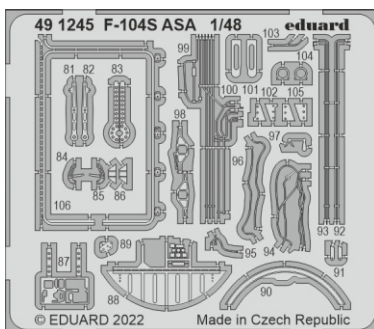

F-104S ASA

eduard

49 1245

1/48

detail set for 1/48 KINETIC kit • sada detailů pro stavebnici 1/48 KINETIC

- APPLY EXPRESS MASK AND PAINT BEFORE GLUING
POUŽIT EXPRESS MASK NABARVIT PŘED SLEPENÍM
- SYMMETRICAL ASSEMBLY
SYMETRICKÁ MONTÁŽ
- REMOVE
ODSTRANIT
- GRIND
OBROUSIT
- DRILL HOLE
VRTÁT OTVOR
- BEND
OHNOUT
- OPTION
VOLBA
- REPLACE
NAHRADIT
- 1** COLORED ETCHED PARTS
LEPTANÉ BAREVNÉ DÍLY
- 1** ETCHED PARTS
LEPTANÉ NEBAREVNÉ DÍLY
- 1** ORIGINAL KIT PARTS
PŮVODNÍ DÍLY STAVEBNICE

ORIGINAL KIT PARTS
PŮVODNÍ DÍLY STAVEBNICE

PHOTO-ETCHED PARTS
LEPTANÉ DÍLY

PARTS TO BE REMOVED
DÍLY K ODSTRANĚNÍ

FILL
TMELIT

seat

$\varnothing - 0,8mm$
 $l - 5mm$
plastic

B4

F3

B4