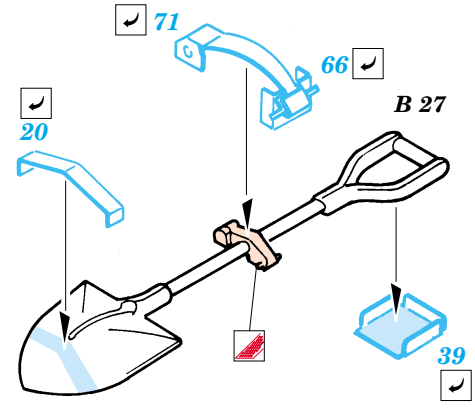

Film

35 656 M2A2 ODS

ORIGINAL KIT PARTS
PŮVODNÍ DÍLY STAVEBNICE

PHOTO-ETCHED PARTS
LEPTANÉ DÍLY

PARTS TO BE REMOVED
DÍLY K ODSTRANĚNÍ

FILL
TMELIT

6 sets

2 sets