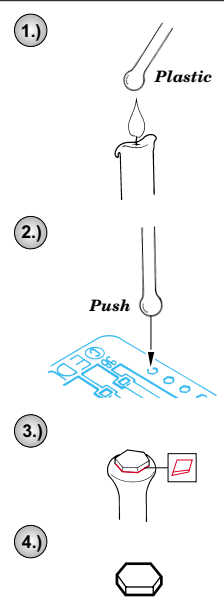

M2A2 ODS

1/35 scale detail set for Tamiya kit 35 264 • sada detailů pro model 1/35 Tamiya 35 264

eduard

35 656

- APPLY EXPRESS MASK AND PAINT BEFORE GLUING
POUŽÍTE EXPRESNÍ MASKU A BARVU PŘED SLEPENÍM
- SYMMETRICAL ASSEMBLY
SYMETRICKÁ MONTÁŽ
- REMOVE
ODSTRANIT
- GRIND
OBROUSIT
- DRILL HOLE
VRTAT OTVOR
- BEND
OHNOUT
- OPTION
VOLBA
- REPLACE
NAHRADIT

Film

35 656 M2A2 ODS

ORIGINAL KIT PARTS
PŮVODNÍ DÍLY STAVEBNICE

PHOTO-ETCHED PARTS
LEPTANÉ DÍLY

PARTS TO BE REMOVED
DÍLY K ODSTRANĚNÍ

FILL
TMELIT

6 sets

2 sets