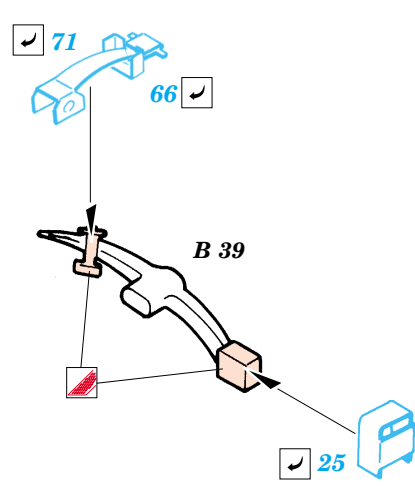

Film

35 656 M2A2 ODS

ORIGINAL KIT PARTS
PŮVODNÍ DÍLY STAVEBNICE

PHOTO-ETCHED PARTS
LEPTANÉ DÍLY

PARTS TO BE REMOVED
DÍLY K ODSTRANĚNÍ

FILL
TMELIT

6 sets

2 sets