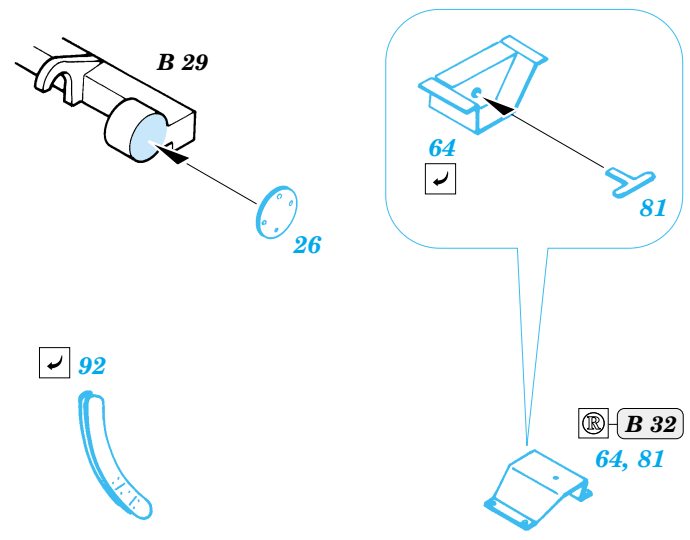

M2A2 ODS

1/35 scale detail set for Tamiya kit 35 264 • sada detailů pro model 1/35 Tamiya 35 264

eduard

35 656

- APPLY EXPRESS MASK AND PAINT BEFORE GLUING
POUŽÍTE EXPRESNÍ MASKU A BARVU PŘED SLEPENÍM
- SYMMETRICAL ASSEMBLY
SYMETRICKÁ MONTÁŽ
- REMOVE
ODSTRANIT
- GRIND
OBROUSIT
- DRILL HOLE
VRTAT OTVOR
- BEND
OHNOUT
- OPTION
VOLBA
- REPLACE
NAHRADIT

Film

35 656 M2A2 ODS

ORIGINAL KIT PARTS
PŮVODNÍ DÍLY STAVEBNICE

PHOTO-ETCHED PARTS
LEPTANÉ DÍLY

PARTS TO BE REMOVED
DÍLY K ODSTRANĚNÍ

FILL
TMELIT

6 sets

2 sets