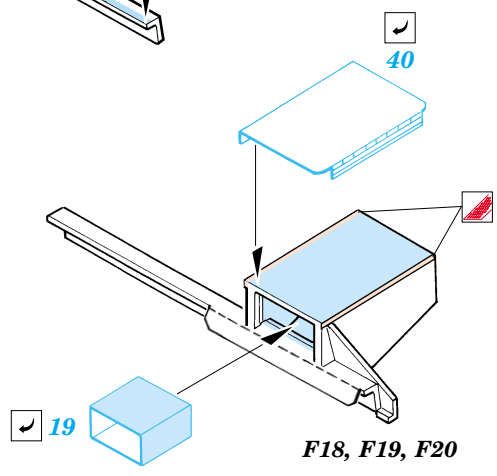

Film

35 656 M2A2 ODS

ORIGINAL KIT PARTS
PŮVODNÍ DÍLY STAVEBNICE

PHOTO-ETCHED PARTS
LEPTANÉ DÍLY

PARTS TO BE REMOVED
DÍLY K ODSTRANĚNÍ

FILL
TMELIT

6 sets

2 sets