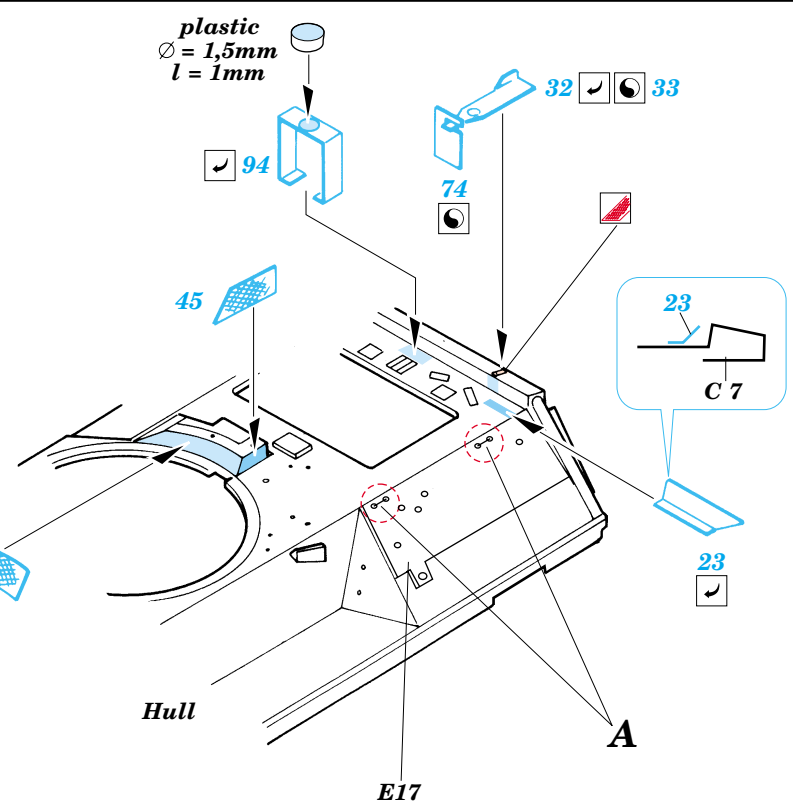

M2A2 ODS

1/35 scale detail set for Tamiya kit 35 264 • sada detailů pro model 1/35 Tamiya 35 264

eduard

35 656

- APPLY EXPRESS MASK AND PAINT BEFORE GLUING
POUŽÍTE EXPRESNÍ MASKU A BARVU PŘED SLEPENÍM
- SYMMETRICAL ASSEMBLY
SYMETRICKÁ MONTÁŽ
- REMOVE
ODSTRANIT
- GRIND
OBROUSIT
- DRILL HOLE
VRTAT OTVOR
- BEND
OHNOUT
- OPTION
VOLBA
- REPLACE
NAHRADIT

Film

35 656 M2A2 ODS

ORIGINAL KIT PARTS
PŮVODNÍ DÍLY STAVEBNICE

PHOTO-ETCHED PARTS
LEPTANÉ DÍLY

PARTS TO BE REMOVED
DÍLY K ODSTRANĚNÍ

FILL
TMELIT

6 sets

2 sets