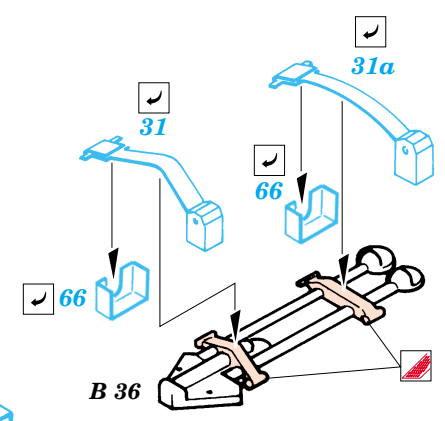

Film

35 656 M2A2 ODS

ORIGINAL KIT PARTS
PŮVODNÍ DÍLY STAVEBNICE

PHOTO-ETCHED PARTS
LEPTANÉ DÍLY

PARTS TO BE REMOVED
DÍLY K ODSTRANĚNÍ

FILL
TMELIT

6 sets

2 sets