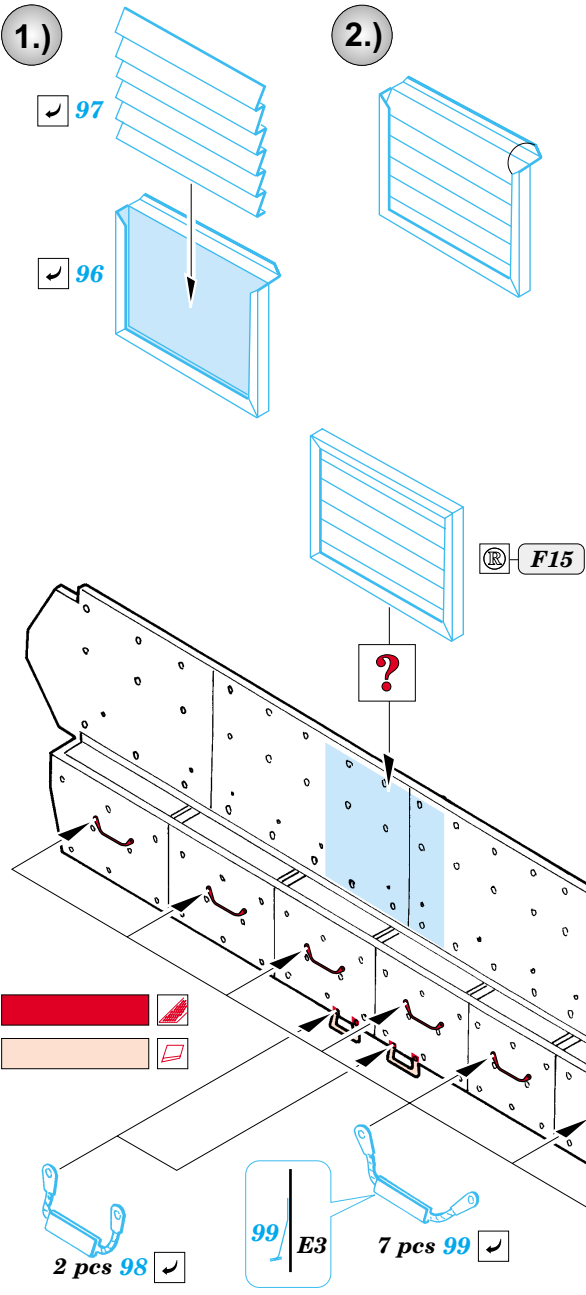

M2A2 ODS

1/35 scale detail set for Tamiya kit 35 264 • sada detailů pro model 1/35 Tamiya 35 264

eduard

35 656

- APPLY EXPRESS MASK AND PAINT BEFORE GLUING
POUŽÍTE EXPRESNÍ MASKU A BARVU PŘED SLEPENÍM
- SYMMETRICAL ASSEMBLY
SYMETRICKÁ MONTÁŽ
- REMOVE
ODSTRANIT
- GRIND
OBROUSIT
- DRILL HOLE
VRTAT OTVOR
- BEND
OHNOUT
- OPTION
VOLBA
- REPLACE
NAHRADIT

Film

35 656 M2A2 ODS

ORIGINAL KIT PARTS
PŮVODNÍ DÍLY STAVEBNICE

PHOTO-ETCHED PARTS
LEPTANÉ DÍLY

PARTS TO BE REMOVED
DÍLY K ODSTRANĚNÍ

FILL
TMELIT

6 sets

2 sets