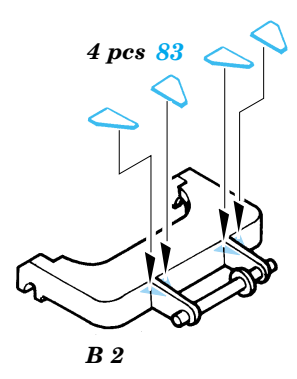

Film

35 656 M2A2 ODS

ORIGINAL KIT PARTS
PŮVODNÍ DÍLY STAVEBNICE

PHOTO-ETCHED PARTS
LEPTANÉ DÍLY

PARTS TO BE REMOVED
DÍLY K ODSTRANĚNÍ

FILL
TMELIT

6 sets

2 sets