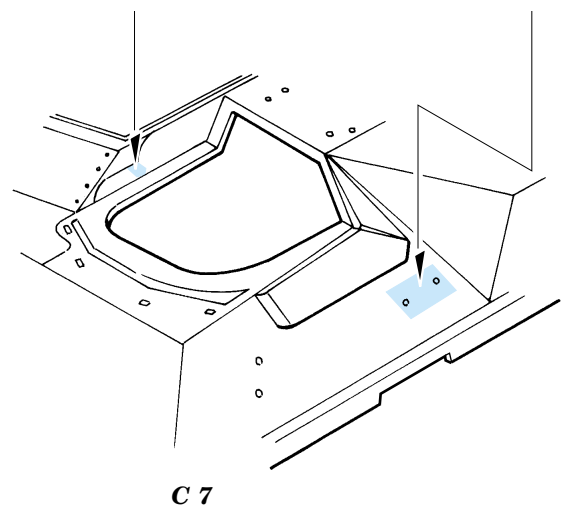

M2A2 ODS

1/35 scale detail set for Tamiya kit 35 264 • sada detailů pro model 1/35 Tamiya 35 264

eduard

35 656

- APPLY EXPRESS MASK AND PAINT BEFORE GLUING
POUŽÍTE EXPRESNÍ MASKU A BARVU PŘED SLEPENÍM
- SYMMETRICAL ASSEMBLY
SYMETRICKÁ MONTÁŽ
- REMOVE
ODSTRANIT
- GRIND
OBROUSIT
- DRILL HOLE
VRTAT OTVOR
- BEND
OHNOUT
- OPTION
VOLBA
- REPLACE
NAHRADIT

Film

35 656 M2A2 ODS

ORIGINAL KIT PARTS
PŮVODNÍ DÍLY STAVEBNICE

PHOTO-ETCHED PARTS
LEPTANÉ DÍLY

PARTS TO BE REMOVED
DÍLY K ODSTRANĚNÍ

FILL
TMELIT

6 sets

2 sets