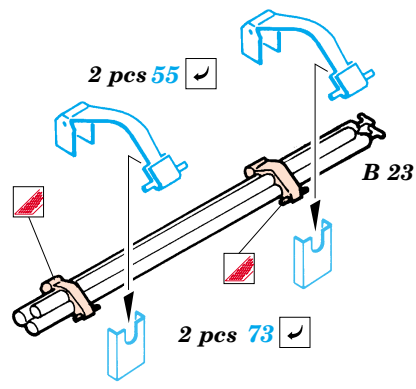

Film

35 656 M2A2 ODS

ORIGINAL KIT PARTS
PŮVODNÍ DÍLY STAVEBNICE

PHOTO-ETCHED PARTS
LEPTANÉ DÍLY

PARTS TO BE REMOVED
DÍLY K ODSTRANĚNÍ

FILL
TMELIT

6 sets

2 sets