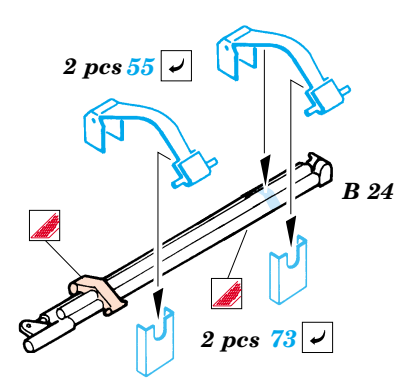

Film

35 656 M2A2 ODS

ORIGINAL KIT PARTS
PŮVODNÍ DÍLY STAVEBNICE

PHOTO-ETCHED PARTS
LEPTANÉ DÍLY

PARTS TO BE REMOVED
DÍLY K ODSTRANĚNÍ

FILL
TMELIT

6 sets

2 sets