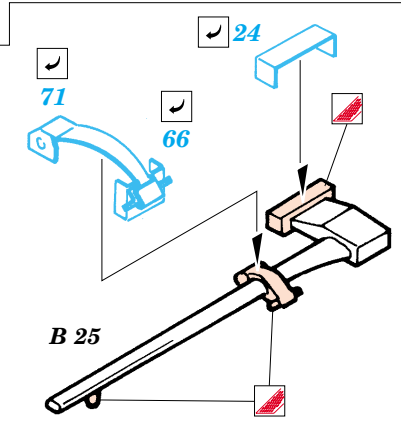

Film

35 656 M2A2 ODS

ORIGINAL KIT PARTS
PŮVODNÍ DÍLY STAVEBNICE

PHOTO-ETCHED PARTS
LEPTANÉ DÍLY

PARTS TO BE REMOVED
DÍLY K ODSTRANĚNÍ

FILL
TMELIT

6 sets

2 sets