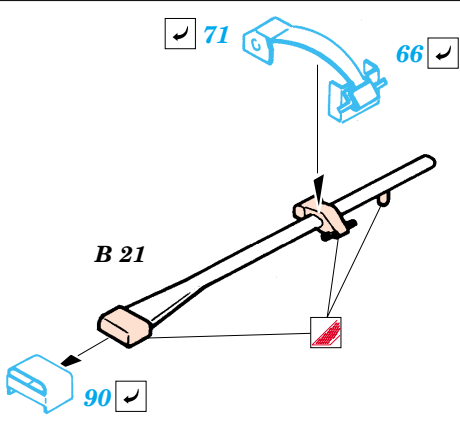

Film

35 656 M2A2 ODS

ORIGINAL KIT PARTS
PŮVODNÍ DÍLY STAVEBNICE

PHOTO-ETCHED PARTS
LEPTANÉ DÍLY

PARTS TO BE REMOVED
DÍLY K ODSTRANĚNÍ

FILL
TMELIT

6 sets

2 sets