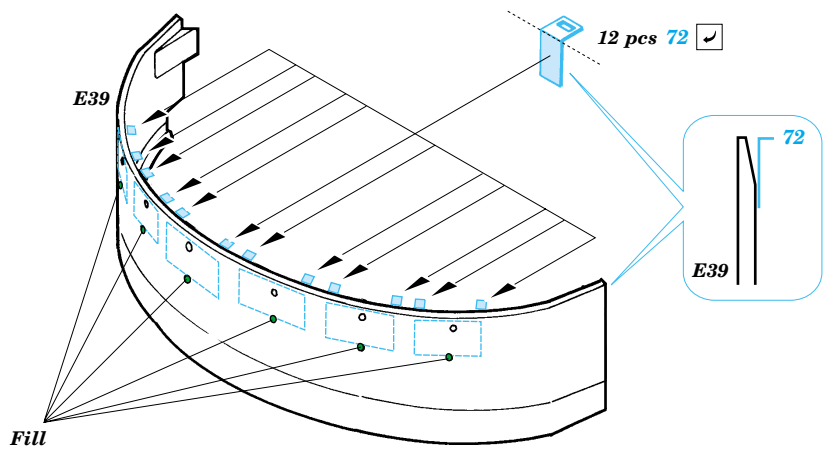

Film

35 656 M2A2 ODS

ORIGINAL KIT PARTS
PŮVODNÍ DÍLY STAVEBNICE

PHOTO-ETCHED PARTS
LEPTANÉ DÍLY

PARTS TO BE REMOVED
DÍLY K ODSTRANĚNÍ

FILL
TMELIT

6 sets

2 sets