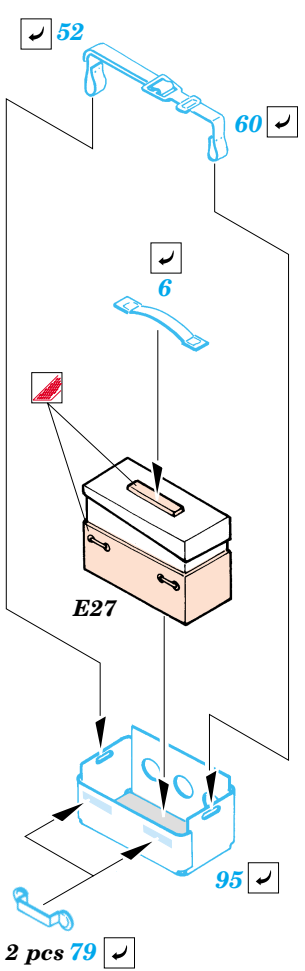

M2A2 ODS

1/35 scale detail set for Tamiya kit 35 264 • sada detailů pro model 1/35 Tamiya 35 264

eduard

35 656

- APPLY EXPRESS MASK AND PAINT BEFORE GLUING
POUŽÍTE EXPRESNÍ MASKU A BARVU PŘED SLEPENÍM
- SYMMETRICAL ASSEMBLY
SYMETRICKÁ MONTÁŽ
- REMOVE
ODSTRANIT
- GRIND
OBROUSIT
- DRILL HOLE
VRTAT OTVOR
- BEND
OHNOUT
- OPTION
VOLBA
- REPLACE
NAHRADIT

Film

35 656 M2A2 ODS

ORIGINAL KIT PARTS
PŮVODNÍ DÍLY STAVEBNICE

PHOTO-ETCHED PARTS
LEPTANÉ DÍLY

PARTS TO BE REMOVED
DÍLY K ODSTRANĚNÍ

FILL
TMELIT

6 sets

2 sets