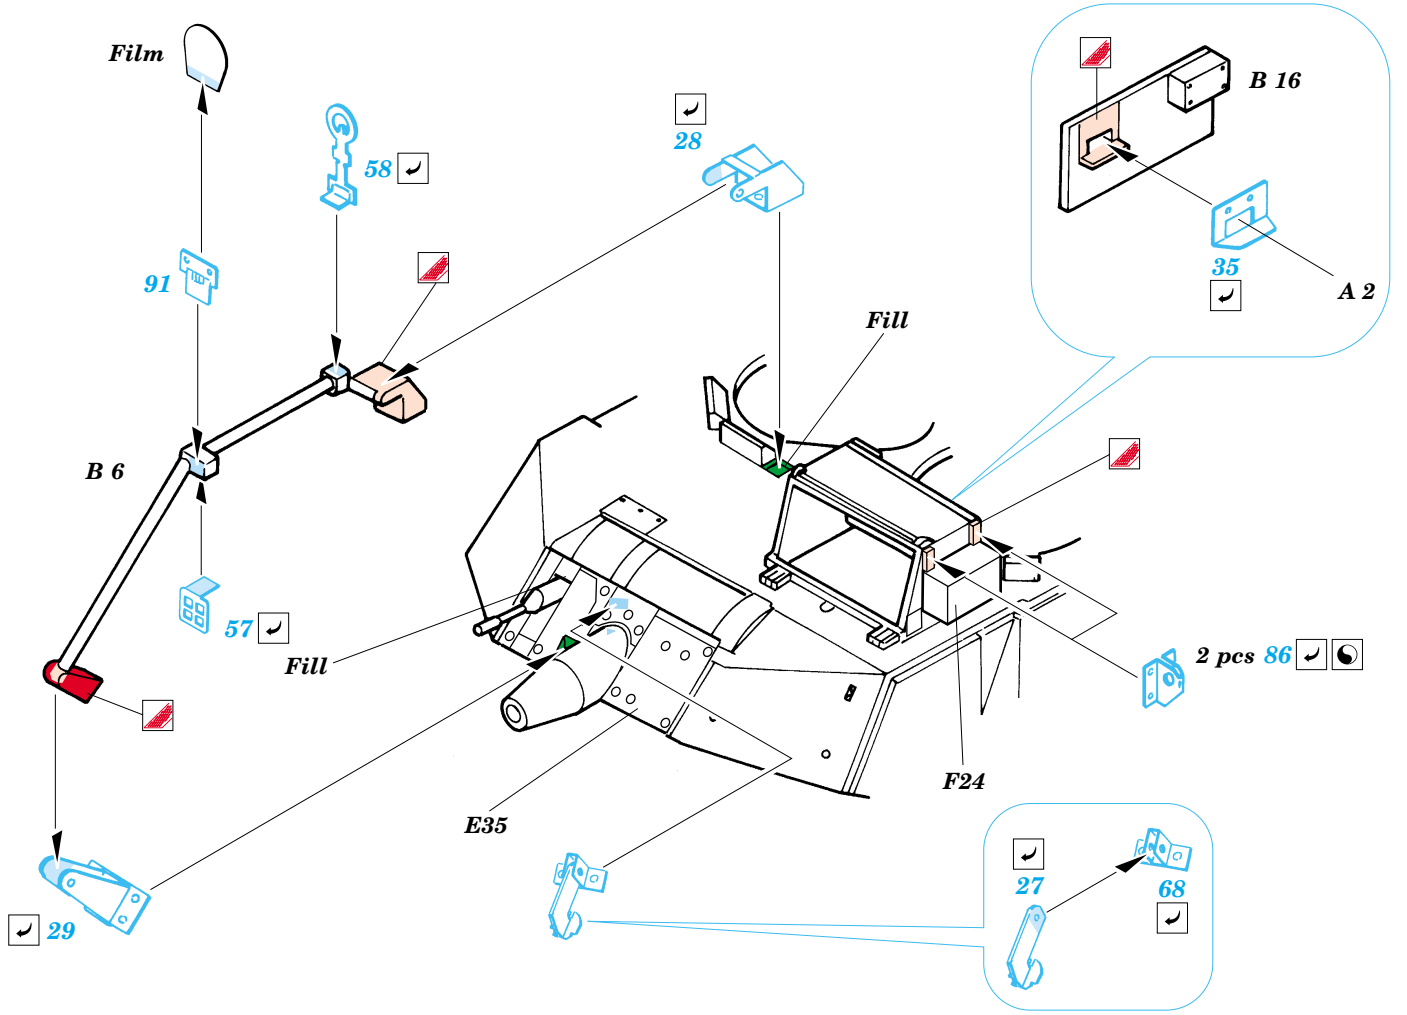

M2A2 ODS

1/35 scale detail set for Tamiya kit 35 264 • sada detailů pro model 1/35 Tamiya 35 264

eduard

35 656

- APPLY EXPRESS MASK AND PAINT BEFORE GLUING
POUŽÍTE EXPRESNÍ MASKU A BARVU PŘED SLEPENÍM
- SYMMETRICAL ASSEMBLY
SYMETRICKÁ MONTÁŽ
- REMOVE
ODSTRANIT
- GRIND
OBROUSIT
- DRILL HOLE
VRTAT OTVOR
- BEND
OHNOUT
- OPTION
VOLBA
- REPLACE
NAHRADIT

Film

35 656 M2A2 ODS

ORIGINAL KIT PARTS
PŮVODNÍ DÍLY STAVEBNICE

PHOTO-ETCHED PARTS
LEPTANÉ DÍLY

PARTS TO BE REMOVED
DÍLY K ODSTRANĚNÍ

FILL
TMELIT

6 sets

2 sets