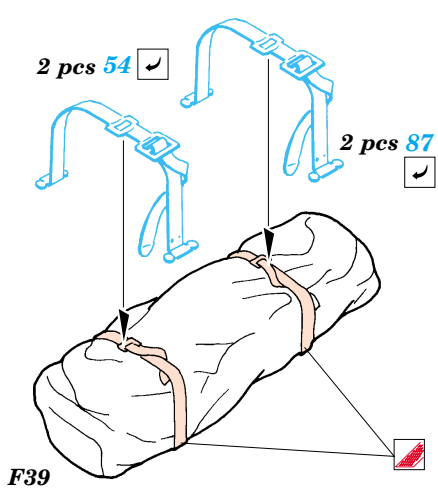

Film

35 656 M2A2 ODS

ORIGINAL KIT PARTS
PŮVODNÍ DÍLY STAVEBNICE

PHOTO-ETCHED PARTS
LEPTANÉ DÍLY

PARTS TO BE REMOVED
DÍLY K ODSTRANĚNÍ

FILL
TMELIT

6 sets

2 sets