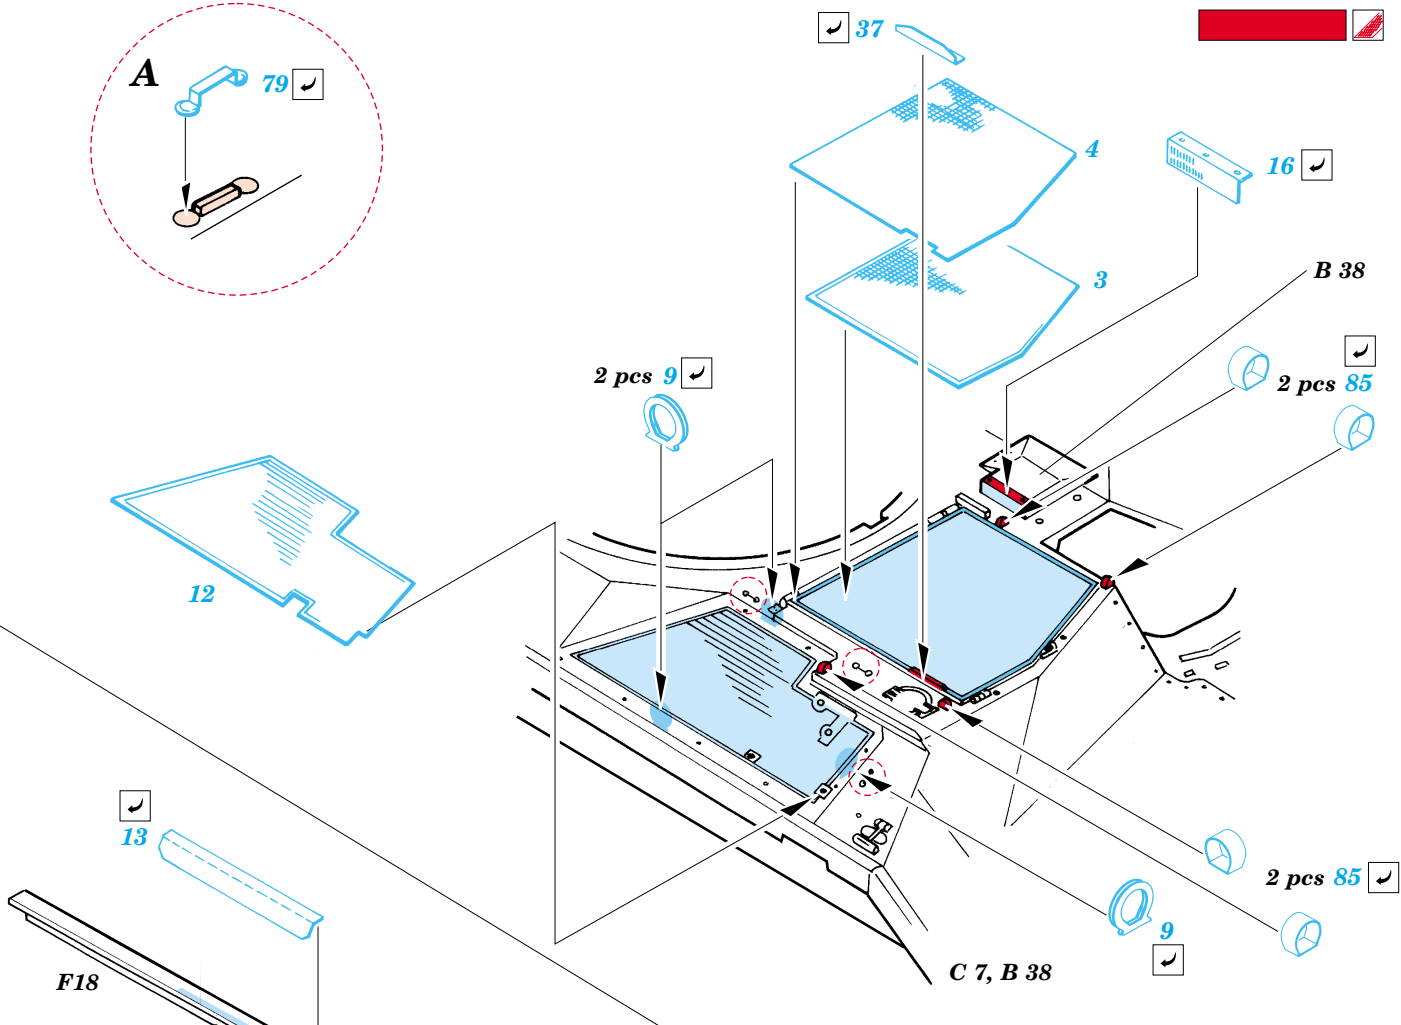

M2A2 ODS

1/35 scale detail set for Tamiya kit 35 264 • sada detailů pro model 1/35 Tamiya 35 264

eduard

35 656

- APPLY EXPRESS MASK AND PAINT BEFORE GLUING
POUŽÍTE EXPRESNÍ MASKU A BARVU PŘED SLEPENÍM
- SYMMETRICAL ASSEMBLY
SYMETRICKÁ MONTÁŽ
- REMOVE
ODSTRANIT
- GRIND
OBROUSIT
- DRILL HOLE
VRTAT OTVOR
- BEND
OHNOUT
- OPTION
VOLBA
- REPLACE
NAHRADIT

Film

35 656 M2A2 ODS

ORIGINAL KIT PARTS
PŮVODNÍ DÍLY STAVEBNICE

PHOTO-ETCHED PARTS
LEPTANÉ DÍLY

PARTS TO BE REMOVED
DÍLY K ODSTRANĚNÍ

FILL
TMELIT

6 sets

2 sets