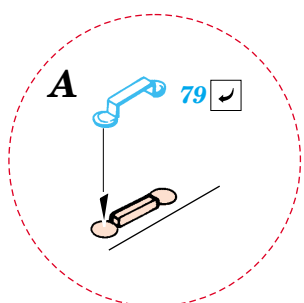

Film

35 656 M2A2 ODS

ORIGINAL KIT PARTS
PŮVODNÍ DÍLY STAVEBNICE

PHOTO-ETCHED PARTS
LEPTANÉ DÍLY

PARTS TO BE REMOVED
DÍLY K ODSTRANĚNÍ

FILL
TMELIT

6 sets

2 sets