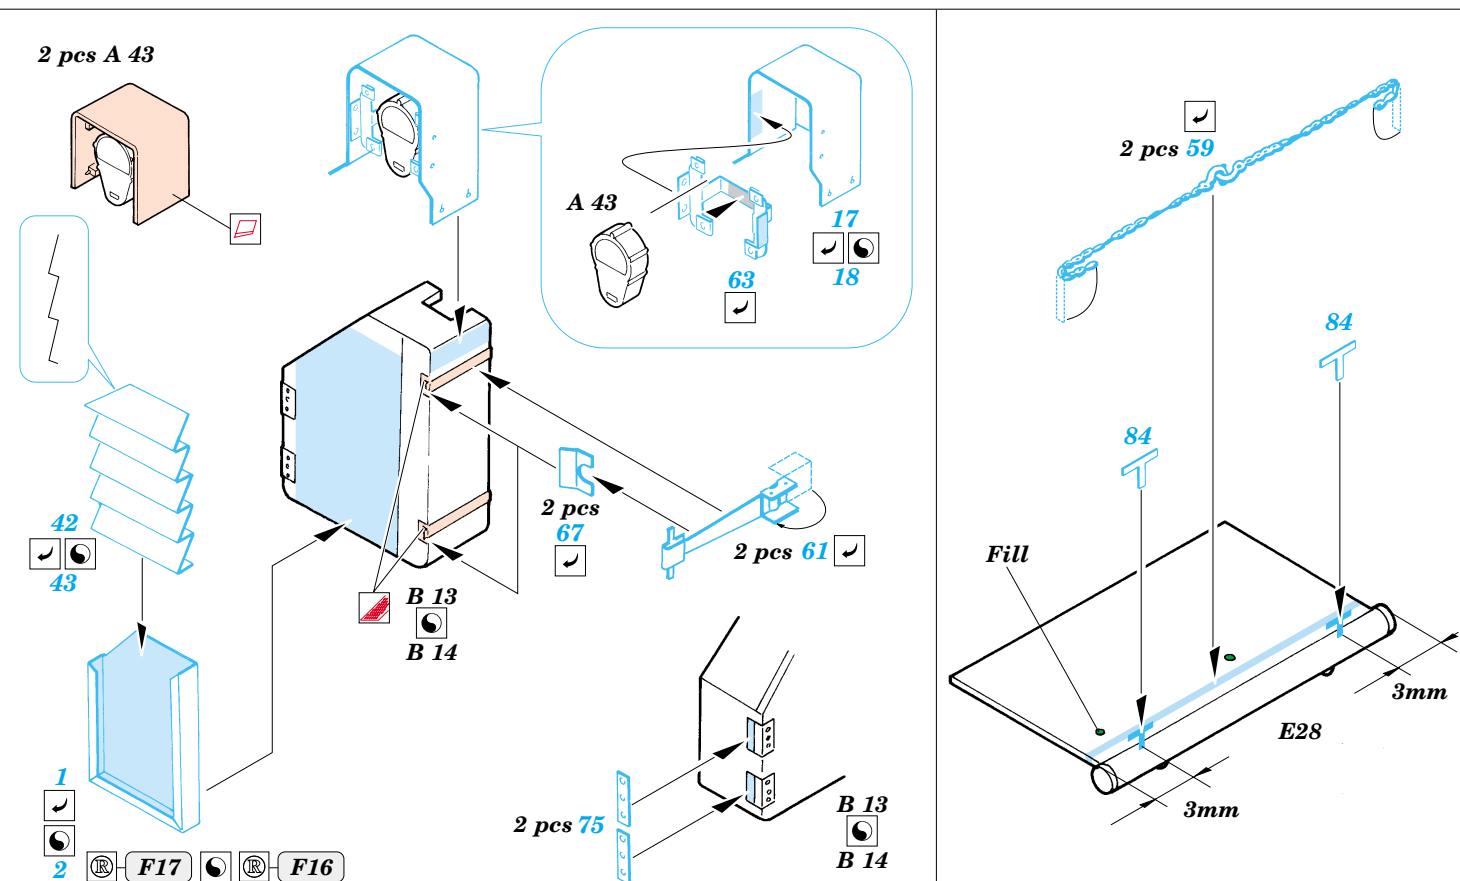

Film

35 656 M2A2 ODS

ORIGINAL KIT PARTS
PŮVODNÍ DÍLY STAVEBNICE

PHOTO-ETCHED PARTS
LEPTANÉ DÍLY

PARTS TO BE REMOVED
DÍLY K ODSTRANĚNÍ

FILL
TMELIT

6 sets

2 sets