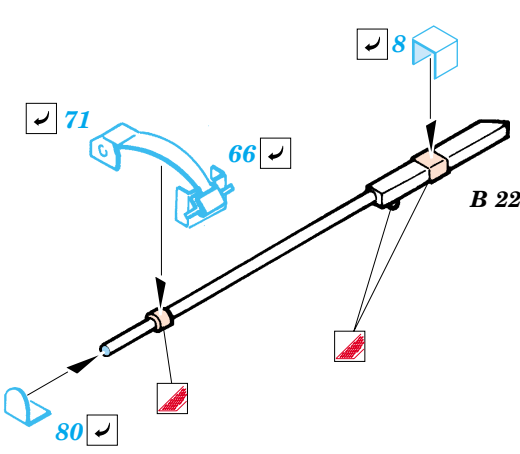

Film

35 656 M2A2 ODS

ORIGINAL KIT PARTS
PŮVODNÍ DÍLY STAVEBNICE

PHOTO-ETCHED PARTS
LEPTANÉ DÍLY

PARTS TO BE REMOVED
DÍLY K ODSTRANĚNÍ

FILL
TMELIT

6 sets

2 sets