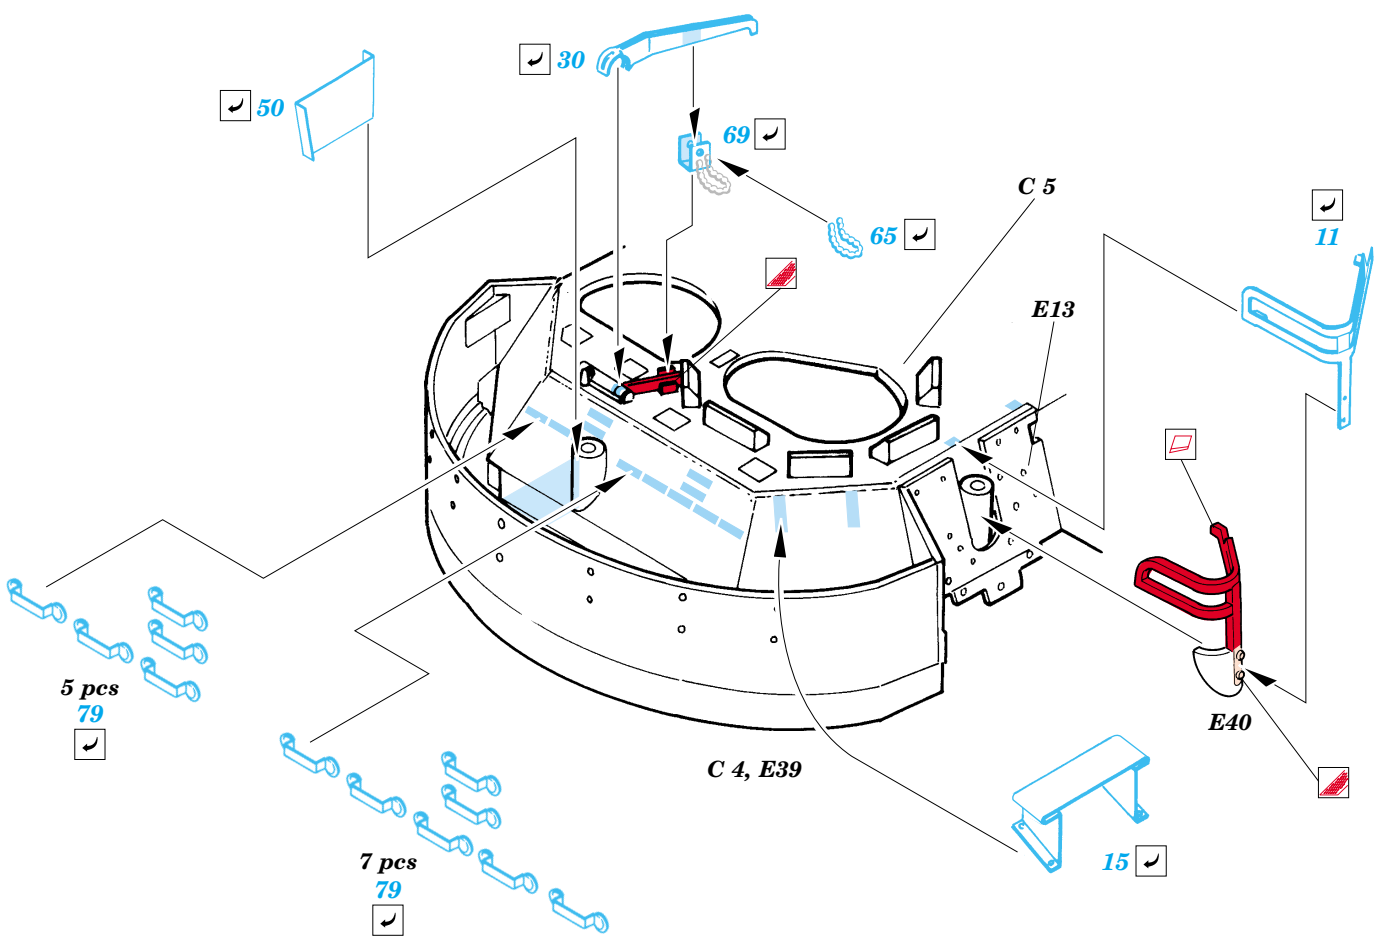

M2A2 ODS

1/35 scale detail set for Tamiya kit 35 264 • sada detailů pro model 1/35 Tamiya 35 264

eduard

35 656

- APPLY EXPRESS MASK AND PAINT BEFORE GLUING
POUŽÍTE EXPRESNÍ MASKU A BARVU PŘED SLEPENÍM
- SYMMETRICAL ASSEMBLY
SYMETRICKÁ MONTÁŽ
- REMOVE
ODSTRANIT
- GRIND
OBROUSIT
- DRILL HOLE
VRTAT OTVOR
- BEND
OHNOUT
- OPTION
VOLBA
- REPLACE
NAHRADIT

Film

35 656 M2A2 ODS

ORIGINAL KIT PARTS
PŮVODNÍ DÍLY STAVEBNICE

PHOTO-ETCHED PARTS
LEPTANÉ DÍLY

PARTS TO BE REMOVED
DÍLY K ODSTRANĚNÍ

FILL
TMELIT

6 sets

2 sets