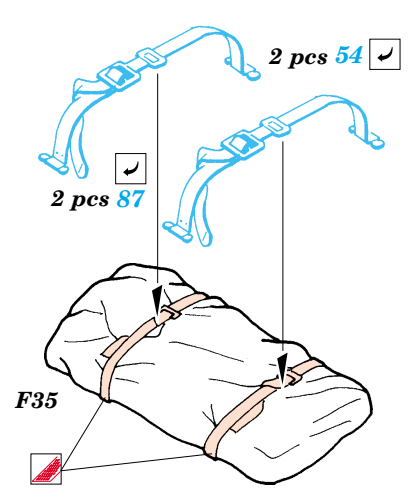

Film

35 656 M2A2 ODS

ORIGINAL KIT PARTS
PŮVODNÍ DÍLY STAVEBNICE

PHOTO-ETCHED PARTS
LEPTANÉ DÍLY

PARTS TO BE REMOVED
DÍLY K ODSTRANĚNÍ

FILL
TMELIT

6 sets

2 sets