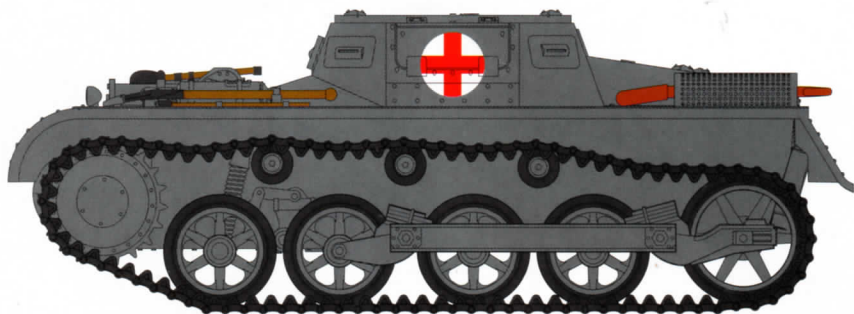

1/72 二战德国一号坦克A型 救护型 Pz.kpfw.I Ausf.A Ambulance Version

上色指示 Paints required 塗装指示

A	德国灰色	German grey	ジャーマングレイ
B	金属灰色	Metallic grey	メタリックグレイ
C	哑光黑色	Flat black	フラットブラック
D	木棕色	Wood brown	ウッドブラウン
E	银色	Silver	シルバー
F	红棕色	Red brown	レッドブラウン