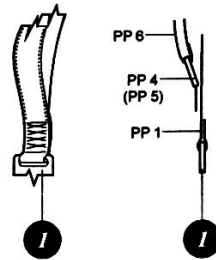

4353 1/48  
A-10 Thunderbolt II Cockpit Set

Recommended kit HOBBY BOSS

PHOTO-ETCHED METAL PARTS

RESIN PARTS

1 ? OPTION  
VOLBA

COMMON VARIANTS OF SEATBELTS BUCKLES

EARLY

LATE

2 ✓ MIRROR ASSEMBLY  
ZRCADLOVÁ MONTÁŽ

3 ✓ MIRROR ASSEMBLY  
ZRCADLOVÁ MONTÁŽ

4 ✓ MIRROR ASSEMBLY  
ZRCADLOVÁ MONTÁŽ

5

6

7

Warning: Thinning of the plastic parts and dry-fitting of the assembly needed!  
 Upozornění: Nutno zeslabit některé plastové díly stavbaice!  
 Před lepením zkontrolujte dopasování dílů!