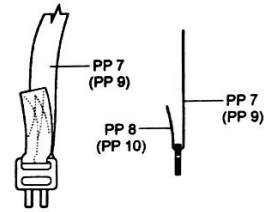

4353 1/48  
A-10 Thunderbolt II Cockpit Set

Recommended kit HOBBY BOSS

PHOTO-ETCHED METAL PARTS

RESIN PARTS

1 ? OPTION  
VOLBA

COMMON VARIANTS OF SEATBELTS BUCKLES

EARLY

LATE

2 ✓ MIRROR ASSEMBLY  
ZRCADLOVÁ MONTÁŽ

3 ✓ MIRROR ASSEMBLY  
ZRCADLOVÁ MONTÁŽ

4 ✓ MIRROR ASSEMBLY  
ZRCADLOVÁ MONTÁŽ

5

6

7

Warning: Thinning of the plastic parts and dry-fitting of the assembly needed!  
 Upozornění: Nutno zeslabit některé plastové díly stavbaice!  
 Před lepením zkontrolujte dopasování dílů!