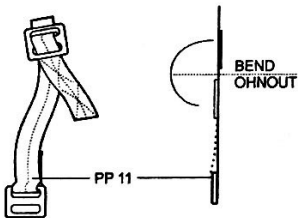

4353 1/48  
A-10 Thunderbolt II Cockpit Set

Recommended kit HOBBY BOSS

PHOTO-ETCHED METAL PARTS

RESIN PARTS

1 ? OPTION  
VOLBA

COMMON VARIANTS OF SEATBELTS BUCKLES

EARLY

LATE

2 ✓ MIRROR ASSEMBLY  
ZRCADLOVÁ MONTÁŽ

3 ✓ MIRROR ASSEMBLY  
ZRCADLOVÁ MONTÁŽ

4 ✓ MIRROR ASSEMBLY  
ZRCADLOVÁ MONTÁŽ

5

6

7

Warning: Thinning of the plastic parts and dry-fitting of the assembly needed!  
 Upozornění: Nutno zeslabit některé plastové díly stavbaice!  
 Před lepením zkontrolujte dopasování dílů!