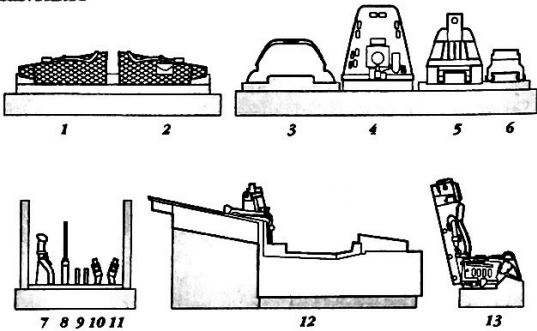

4353 1/48  
A-10 Thunderbolt II Cockpit Set

Recommended kit HOBBY BOSS

PHOTO-ETCHED METAL PARTS

RESIN PARTS

1 ? OPTION  
VOLBA

COMMON VARIANTS OF SEATBELTS BUCKLES

EARLY

LATE

2 ✓ MIRROR ASSEMBLY  
ZRCADLOVÁ MONTÁŽ

3 ✓ MIRROR ASSEMBLY  
ZRCADLOVÁ MONTÁŽ

4 ✓ MIRROR ASSEMBLY  
ZRCADLOVÁ MONTÁŽ

5

6

7

Warning: Thinning of the plastic parts and dry-fitting of the assembly needed!  
 Upozornění: Nutno zeslabit některé plastové díly stavbaice!  
 Před lepením zkontrolujte dopasování dílů!