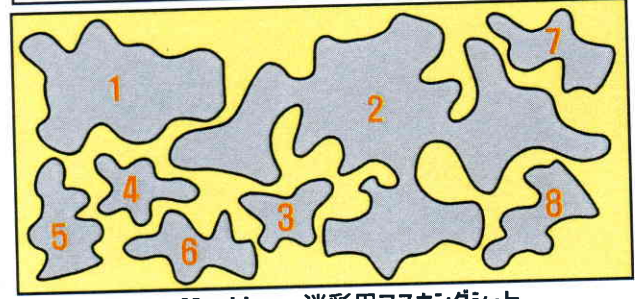

TITLE: TF-B10 KF-21 Decal Set No.005
MAKER: TORI FACTORY / 대장간
ADDRESS: 3rd Floor, Seokjung-ro 376beon-gil 2, Michuhol-Gu, Incheon, KOREA

1/72 SCALE KF-21 DECAL SET

BORAMAE No.005

TF-B10

Painting and Decals

Camo1: ■ FS36495 Light Gray

Camo2: ■ FS35189 Blue Gray

Nose: ■ FS36270 Neutral Gray

#Please refer to the academy KF-21 manual for detailed colors.
#詳細な色はアカデミーKF-21説明書をご参照ください。

#Measurement Pitot Tube #計測用仮アンテナ

1. Cut the lower part of protective frame.
1. プロテクターの下部分を切ってください。
2. Remove the protective frame.
2. プロテクターを外してください。

#Be careful of damage to thin parts. #薄い部品の破壊に注意してください

Camo Masking 迷彩用マスキングシート

#Masking sheet for canopy #キャノピー用マスキングシート