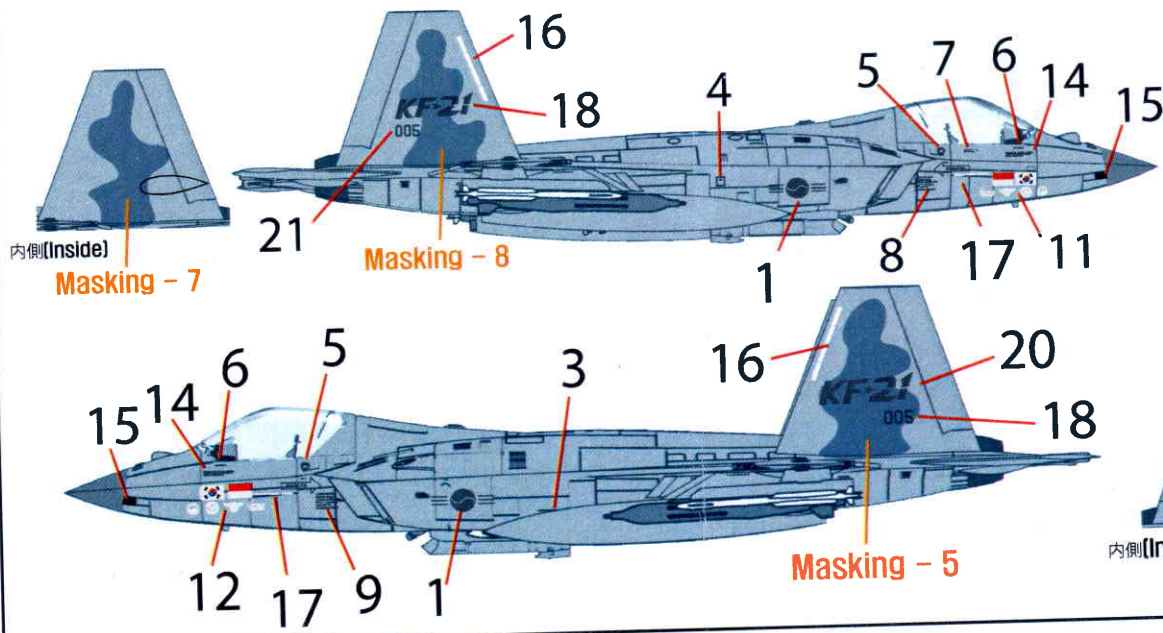

PILOT パイロット

A40 and A41 parts are not used when use the pilot.
パイロットを乗せる際、A40、A41部品は使用しません。