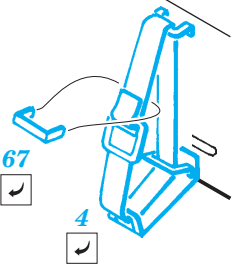

ORIGINAL KIT PARTS
PŮVODNÍ DÍLY STAVEBNICE

PHOTO-ETCHED PARTS
LEPTANÉ DÍLY

PARTS TO BE REMOVED
DÍLY K ODSTRANĚNÍ

FILL
TMELIT

B25; B26 ; B5; B6

∅ - 0,3mm

B2 B3

92

STEEL BALL

Wire Mesh

A 2 pcs.

B

KIT PART B4 USE AS BENDING TOOL

ball pen

C

2 pcs.