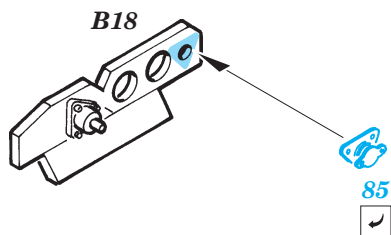

ORIGINAL KIT PARTS
PŮVODNÍ DÍLY STAVEBNICE

PHOTO-ETCHED PARTS
LEPTANÉ DÍLY

PARTS TO BE REMOVED
DÍLY K ODSTRANĚNÍ

FILL
TMELIT

B25; B26 ; B5; B6

∅ - 0,3mm

B2 B3

92

STEEL BALL

Wire Mesh

A 2 pcs.

B

KIT PART B4 USE AS BENDING TOOL

ball pen

C

2 pcs.