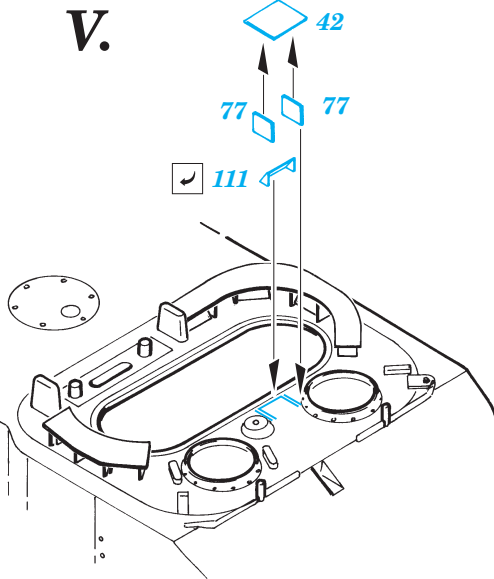

V.

REFERENCES: TAMYIA NEWS # 8 - PHOTO ALBUM OF WEST GERMAN LEOPARD TANK
CONCORD COMPANY # 1007 - LEOPARD 1 and 2