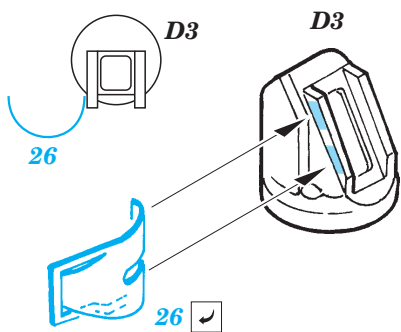

ORIGINAL KIT PARTS
PŮVODNÍ DÍLY STAVEBNICE

PHOTO-ETCHED PARTS
LEPTANÉ DÍLY

PARTS TO BE REMOVED
DÍLY K ODSTRANĚNÍ

FILL
TMELIT

B25; B26 ; B5; B6

∅ - 0,3mm

B2 B3

92

STEEL BALL

Wire Mesh

A 2 pcs.

B

KIT PART B4 USE AS BENDING TOOL

ball pen

C

2 pcs.