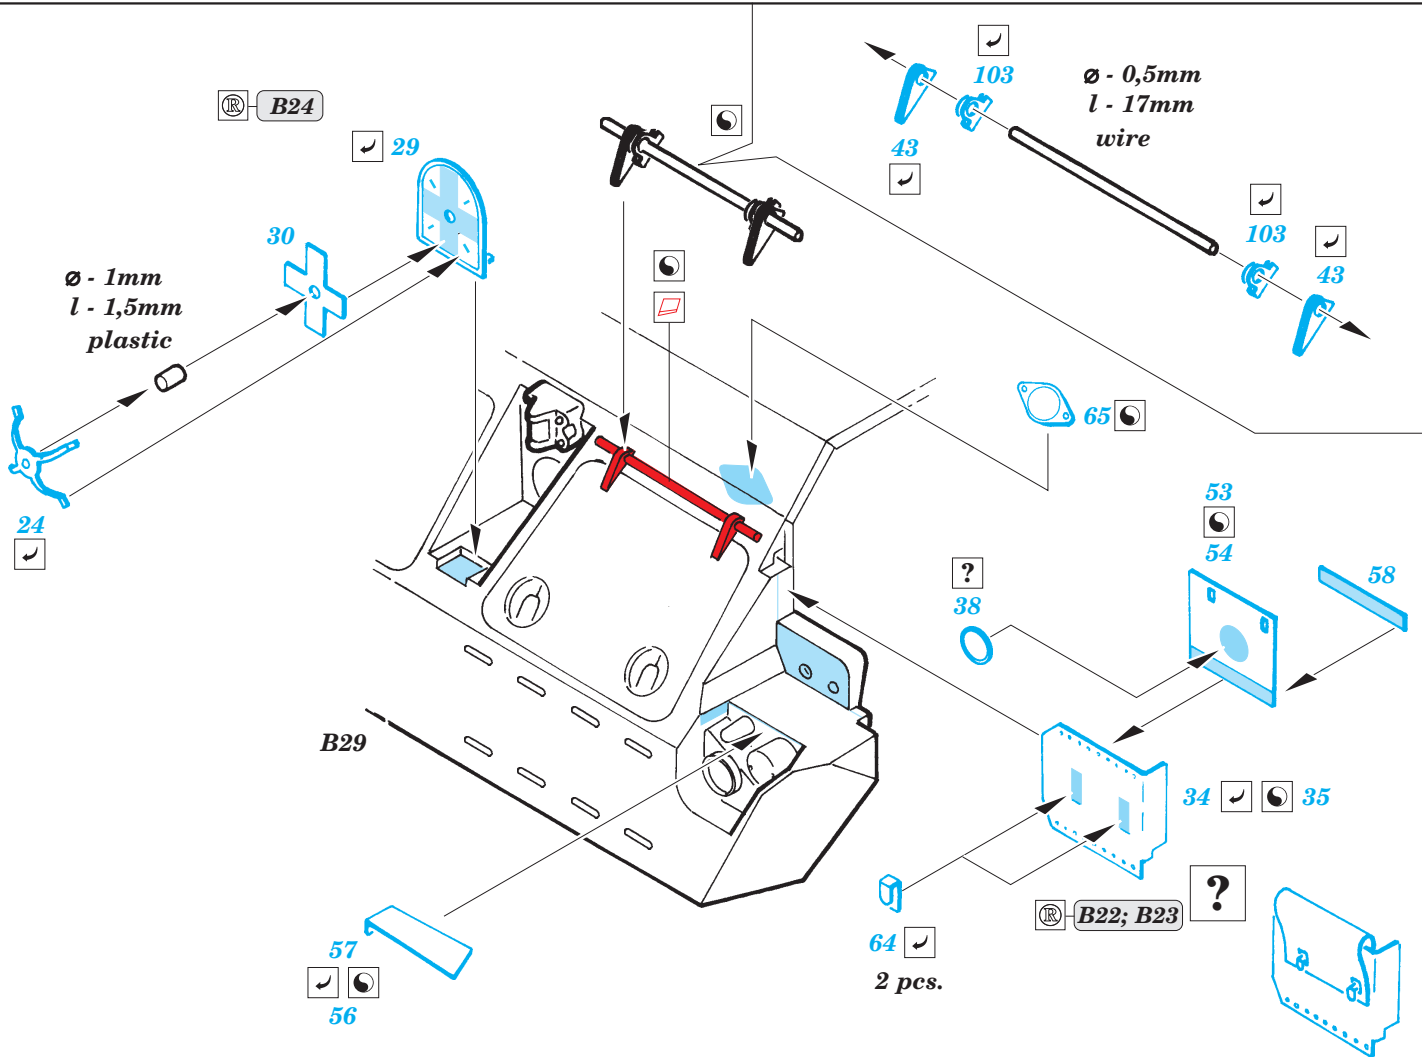

Flakpanzer Gepard

eduard

35 654

1/35 scale detail set for Tamiya kit 35 099 • sada detailů pro model 1/35 Tamiya 35 099

- APPLY EXPRESS MASK AND PAINT BEFORE GLUING
POUŽIT EXPRESS MASK NABARVIT PŘED SLEPENÍM
- SYMMETRICAL ASSEMBLY
SYMETRICKÁ MONTÁŽ
- REMOVE
ODSTRANIT
- GRIND
OBRUSIT
- DRILL HOLE
VRTAT OTVOR
- BEND
OHNOUT
- OPTION
VOLBA
- REPLACE
NAHRADIT

ORIGINAL KIT PARTS
PŮVODNÍ DÍLY STAVEBNICE

PHOTO-ETCHED PARTS
LEPTANÉ DÍLY

PARTS TO BE REMOVED
DÍLY K ODSTRANĚNÍ

FILL
TMELIT

B25; B26 ; B5; B6

∅ - 0,3mm

B2 B3

92

STEEL BALL

Wire Mesh

A 2 pcs.

B

KIT PART B4 USE AS BENDING TOOL

ball pen

C

2 pcs.