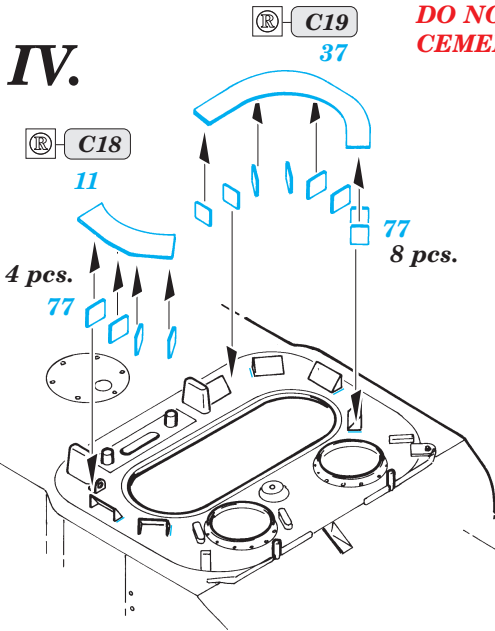

ORIGINAL KIT PARTS
PŮVODNÍ DÍLY STAVEBNICE

PHOTO-ETCHED PARTS
LEPTANÉ DÍLY

PARTS TO BE REMOVED
DÍLY K ODSTRANĚNÍ

FILL
TMELIT

B25; B26 ; B5; B6

∅ - 0,3mm

B2 B3

92

STEEL BALL

Wire Mesh

A 2 pcs.

B

KIT PART B4 USE AS BENDING TOOL

ball pen

C

2 pcs.

2 pcs.

X

I.

II.

III.

IV.

DO NOT CEMENT !!!

V.