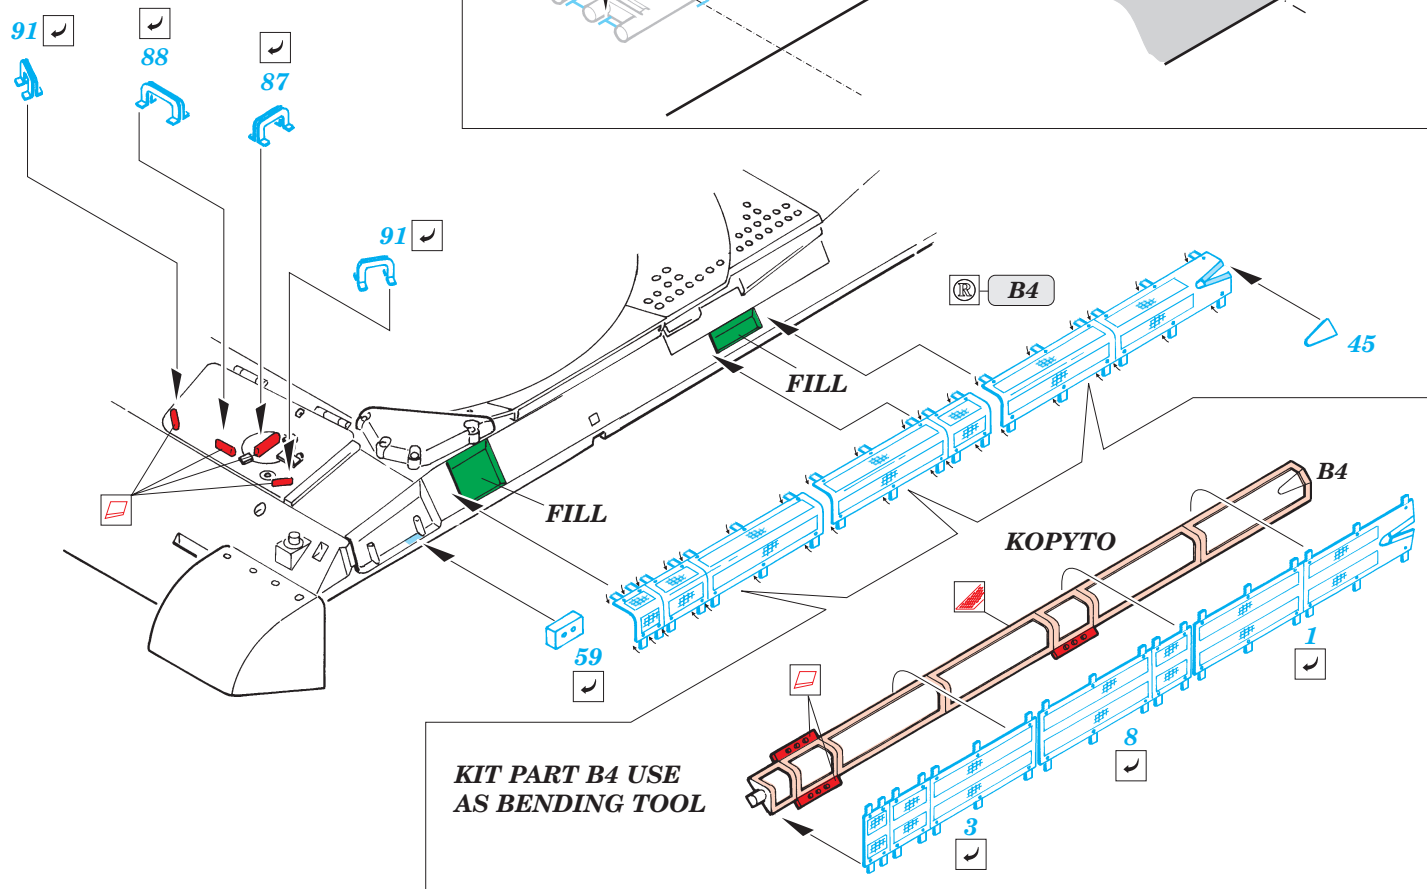

ORIGINAL KIT PARTS
PŮVODNÍ DÍLY STAVEBNICE

PHOTO-ETCHED PARTS
LEPTANÉ DÍLY

PARTS TO BE REMOVED
DÍLY K ODSTRANĚNÍ

FILL
TMELIT

B25; B26 ; B5; B6

∅ - 0,3mm

B2 B3

92

STEEL BALL

Wire Mesh

A 2 pcs.

B

KIT PART B4 USE AS BENDING TOOL

ball pen

C

2 pcs.