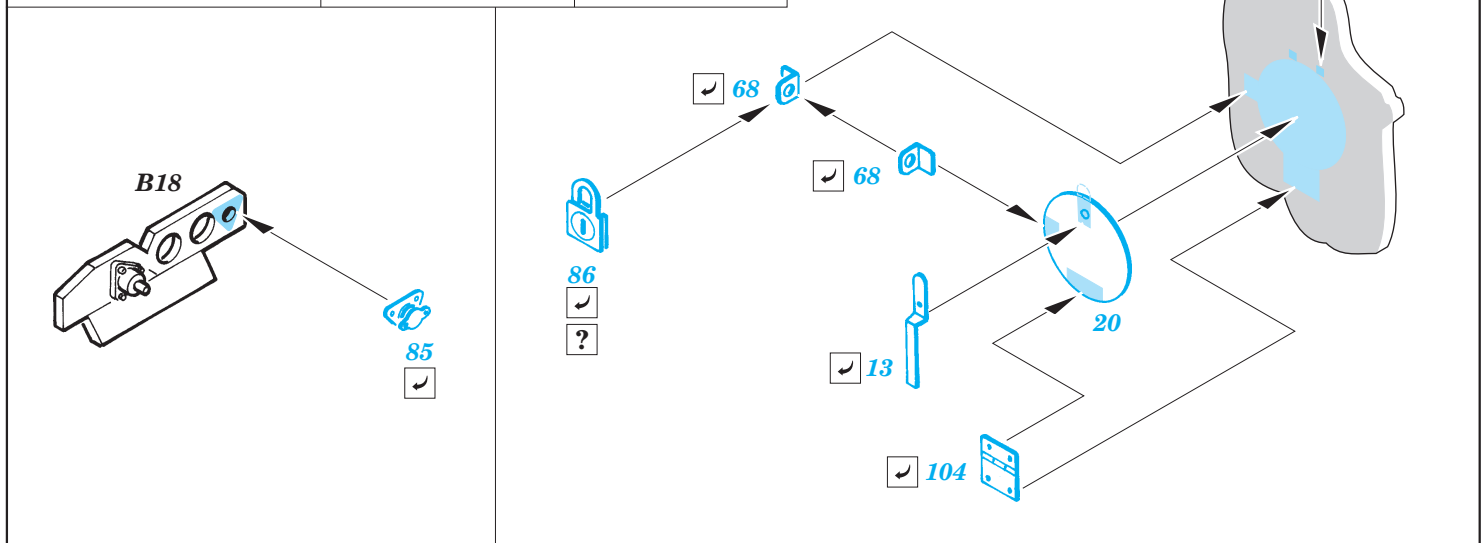

ORIGINAL KIT PARTS
PŮVODNÍ DÍLY STAVEBNICE

PHOTO-ETCHED PARTS
LEPTANÉ DÍLY

PARTS TO BE REMOVED
DÍLY K ODSTRANĚNÍ

FILL
TMELIT

B25; B26 ; B5; B6

∅ - 0,3mm

B2 B3

92

STEEL BALL

Wire Mesh

A 2 pcs.

B

KIT PART B4 USE AS BENDING TOOL

ball pen

C

2 pcs.