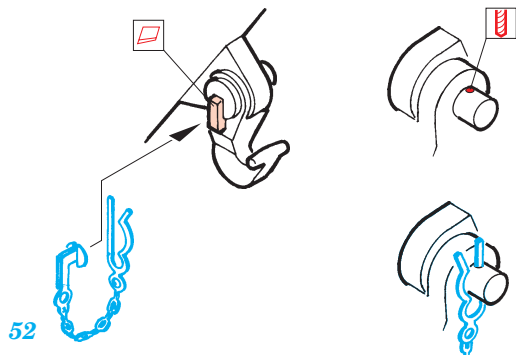

ORIGINAL KIT PARTS
PŮVODNÍ DÍLY STAVEBNICE

PHOTO-ETCHED PARTS
LEPTANÉ DÍLY

PARTS TO BE REMOVED
DÍLY K ODSTRANĚNÍ

FILL
TMELIT

B25; B26 ; B5; B6

∅ - 0,3mm

B2 B3

92

STEEL BALL

Wire Mesh

A 2 pcs.

B

KIT PART B4 USE AS BENDING TOOL

ball pen

C

2 pcs.