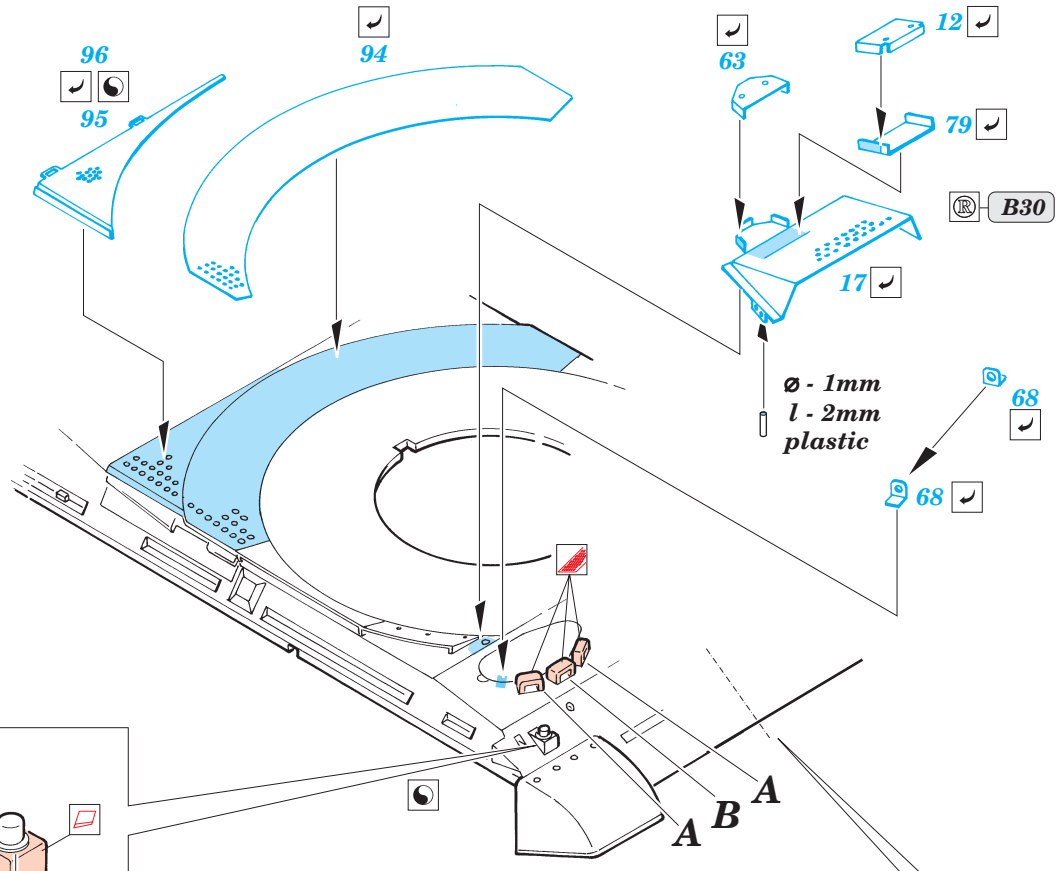

ORIGINAL KIT PARTS
PŮVODNÍ DÍLY STAVEBNICE

PHOTO-ETCHED PARTS
LEPTANÉ DÍLY

PARTS TO BE REMOVED
DÍLY K ODSTRANĚNÍ

FILL
TMELIT

B25; B26 ; B5; B6

∅ - 0,3mm

B2 B3

92

STEEL BALL

Wire Mesh

A 2 pcs.

B

KIT PART B4 USE AS BENDING TOOL

ball pen

C

2 pcs.