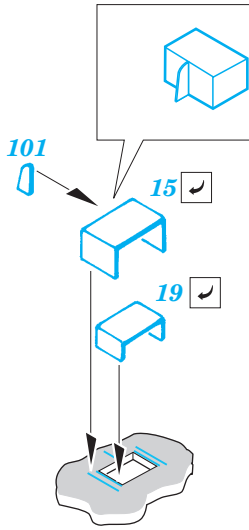

Flakpanzer Gepard

eduard

35 654

1/35 scale detail set for Tamiya kit 35 099 • sada detailů pro model 1/35 Tamiya 35 099

- APPLY EXPRESS MASK AND PAINT BEFORE GLUING
POUŽIT EXPRESS MASK NABARVIT PŘED SLEPENÍM
- SYMMETRICAL ASSEMBLY
SYMETRICKÁ MONTÁŽ
- REMOVE
ODSTRANIT
- GRIND
OBRUSIT
- DRILL HOLE
VRTAT OTVOR
- BEND
OHNOUT
- OPTION
VOLBA
- REPLACE
NAHRADIT

ORIGINAL KIT PARTS
PŮVODNÍ DÍLY STAVEBNICE

PHOTO-ETCHED PARTS
LEPTANÉ DÍLY

PARTS TO BE REMOVED
DÍLY K ODSTRANĚNÍ

FILL
TMELIT

B25; B26 ; B5; B6

∅ - 0,3mm

B2 B3

92

STEEL BALL

Wire Mesh

A 2 pcs.

B

KIT PART B4 USE AS BENDING TOOL

ball pen

C

2 pcs.