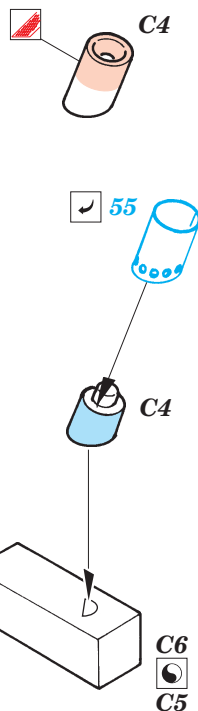

Flakpanzer Gepard

eduard

35 654

1/35 scale detail set for Tamiya kit 35 099 • sada detailů pro model 1/35 Tamiya 35 099

- APPLY EXPRESS MASK AND PAINT BEFORE GLUING
POUŽIT EXPRESS MASK NABARVIT PŘED SLEPENÍM
- SYMMETRICAL ASSEMBLY
SYMETRICKÁ MONTÁŽ
- REMOVE
ODSTRANIT
- GRIND
OBRUSIT
- DRILL HOLE
VRTAT OTVOR
- BEND
OHNOUT
- OPTION
VOLBA
- REPLACE
NAHRADIT

ORIGINAL KIT PARTS
PŮVODNÍ DÍLY STAVEBNICE

PHOTO-ETCHED PARTS
LEPTANÉ DÍLY

PARTS TO BE REMOVED
DÍLY K ODSTRANĚNÍ

FILL
TMELIT

B25; B26 ; B5; B6

∅ - 0,3mm

B2 B3

92

STEEL BALL

Wire Mesh

A 2 pcs.

B

KIT PART B4 USE AS BENDING TOOL

ball pen

C

2 pcs.