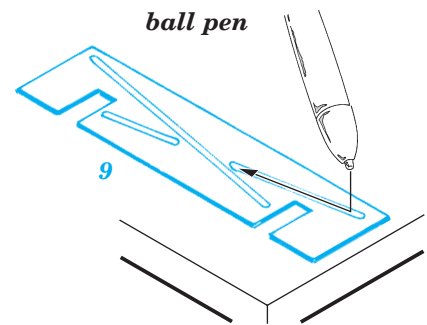

ORIGINAL KIT PARTS
PŮVODNÍ DÍLY STAVEBNICE

PHOTO-ETCHED PARTS
LEPTANÉ DÍLY

PARTS TO BE REMOVED
DÍLY K ODSTRANĚNÍ

FILL
TMELIT

B25; B26 ; B5; B6

∅ - 0,3mm

B2 B3

92

STEEL BALL

Wire Mesh

A 2 pcs.

B

KIT PART B4 USE AS BENDING TOOL

ball pen

C

2 pcs.