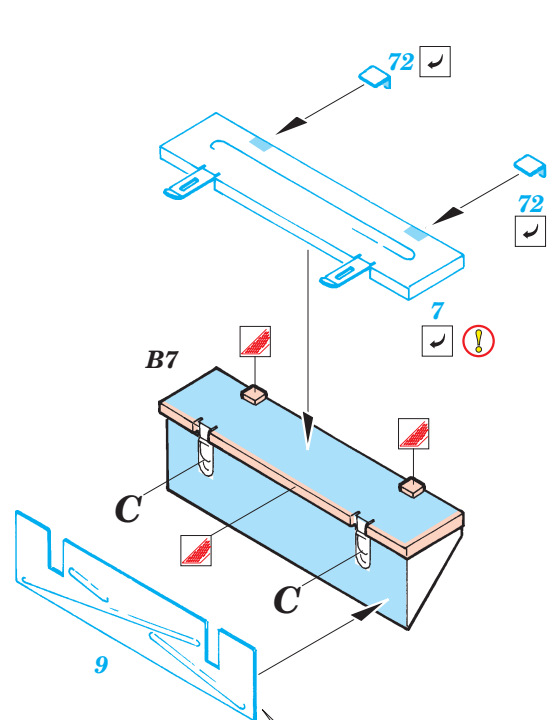

ORIGINAL KIT PARTS
PŮVODNÍ DÍLY STAVEBNICE

PHOTO-ETCHED PARTS
LEPTANÉ DÍLY

PARTS TO BE REMOVED
DÍLY K ODSTRANĚNÍ

FILL
TMELIT

B25; B26 ; B5; B6

∅ - 0,3mm

B2 B3

92

STEEL BALL

Wire Mesh

A 2 pcs.

B

KIT PART B4 USE AS BENDING TOOL

ball pen

C

2 pcs.