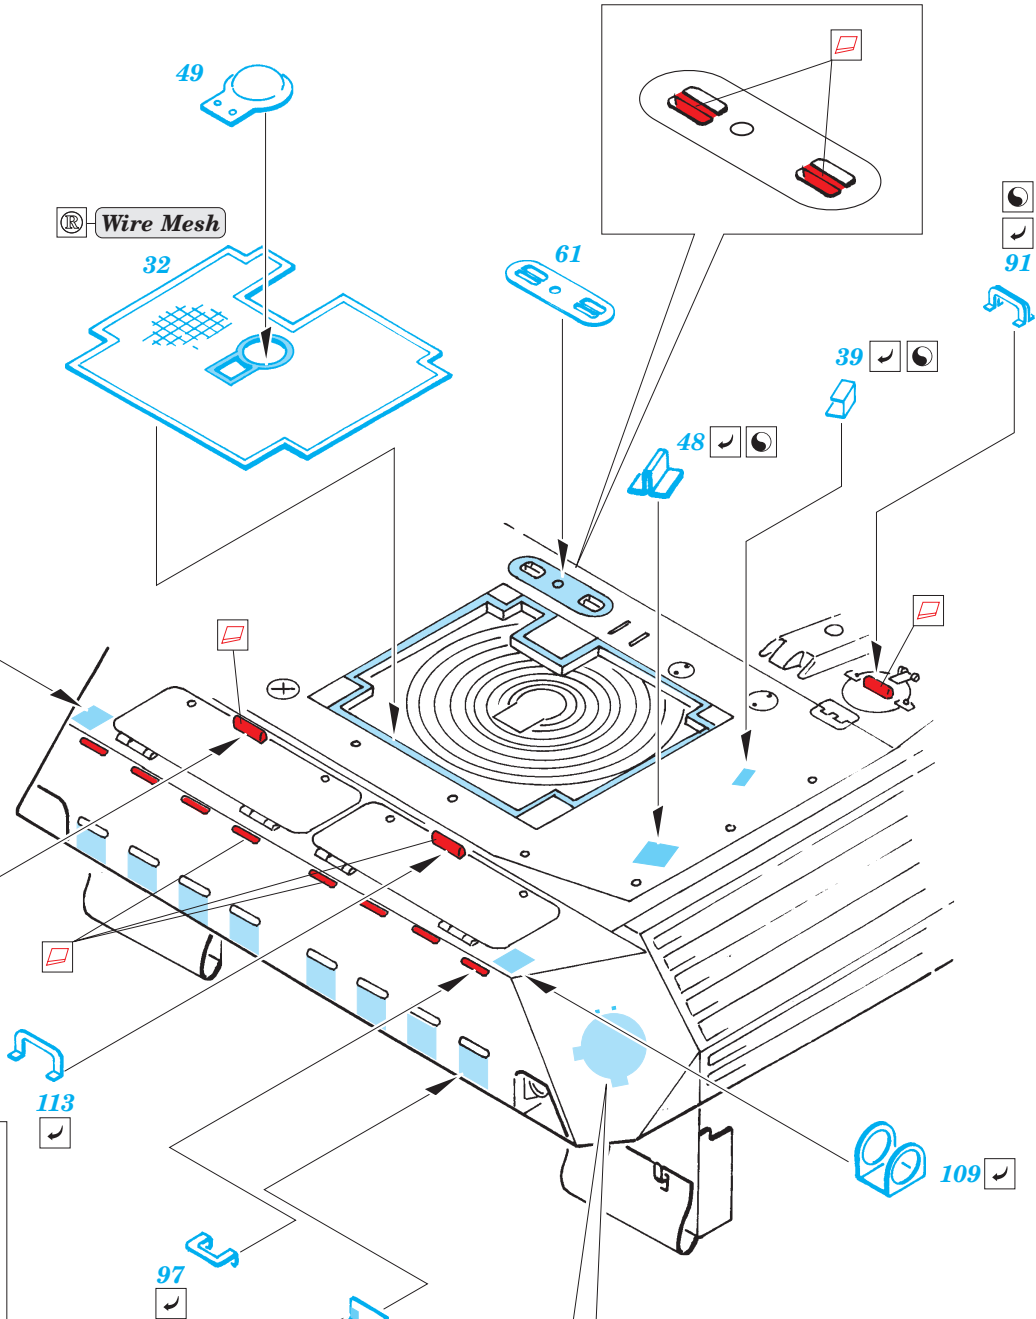

ORIGINAL KIT PARTS
PŮVODNÍ DÍLY STAVEBNICE

PHOTO-ETCHED PARTS
LEPTANÉ DÍLY

PARTS TO BE REMOVED
DÍLY K ODSTRANĚNÍ

FILL
TMELIT

B25; B26 ; B5; B6

∅ - 0,3mm

B2 B3

92

STEEL BALL

Wire Mesh

A 2 pcs.

B

KIT PART B4 USE AS BENDING TOOL

ball pen

C

2 pcs.