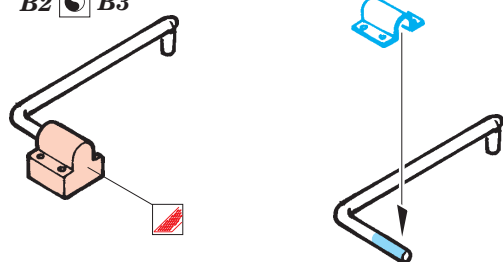

ORIGINAL KIT PARTS
PŮVODNÍ DÍLY STAVEBNICE

PHOTO-ETCHED PARTS
LEPTANÉ DÍLY

PARTS TO BE REMOVED
DÍLY K ODSTRANĚNÍ

FILL
TMELIT

B25; B26 ; B5; B6

∅ - 0,3mm

B2 B3

92

STEEL BALL

Wire Mesh

A 2 pcs.

B

KIT PART B4 USE AS BENDING TOOL

ball pen

C

2 pcs.