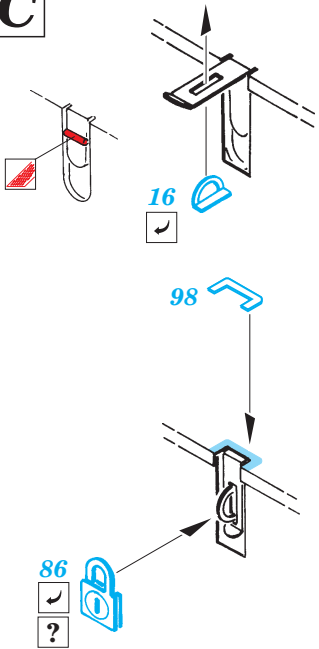

ORIGINAL KIT PARTS
PŮVODNÍ DÍLY STAVEBNICE

PHOTO-ETCHED PARTS
LEPTANÉ DÍLY

PARTS TO BE REMOVED
DÍLY K ODSTRANĚNÍ

FILL
TMELIT

B25; B26 ; B5; B6

∅ - 0,3mm

B2 B3

92

STEEL BALL

Wire Mesh

A 2 pcs.

B

KIT PART B4 USE AS BENDING TOOL

ball pen

C

2 pcs.