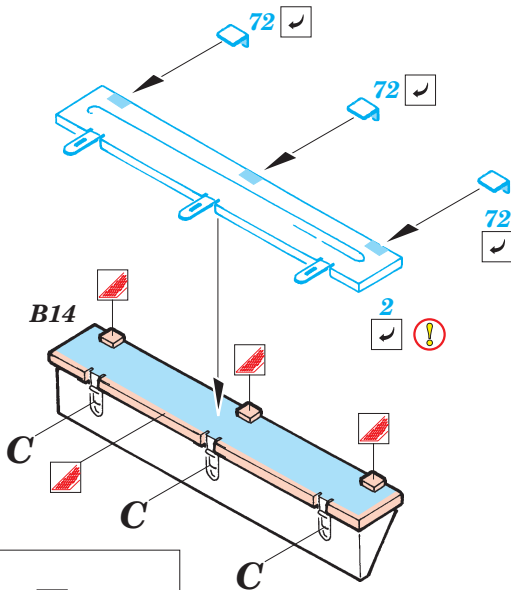

ORIGINAL KIT PARTS
PŮVODNÍ DÍLY STAVEBNICE

PHOTO-ETCHED PARTS
LEPTANÉ DÍLY

PARTS TO BE REMOVED
DÍLY K ODSTRANĚNÍ

FILL
TMELIT

B25; B26 ; B5; B6

∅ - 0,3mm

B2 B3

92

STEEL BALL

Wire Mesh

A 2 pcs.

B

KIT PART B4 USE AS BENDING TOOL

ball pen

C

2 pcs.