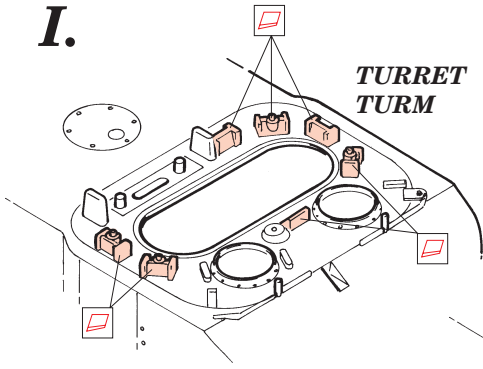

I.

II.

III.

IV.

DO NOT CEMENT !!!

V.

REFERENCES: TAMYIA NEWS # 8 - PHOTO ALBUM OF WEST GERMAN LEOPARD TANK
CONCORD COMPANY # 1007 - LEOPARD 1 and 2