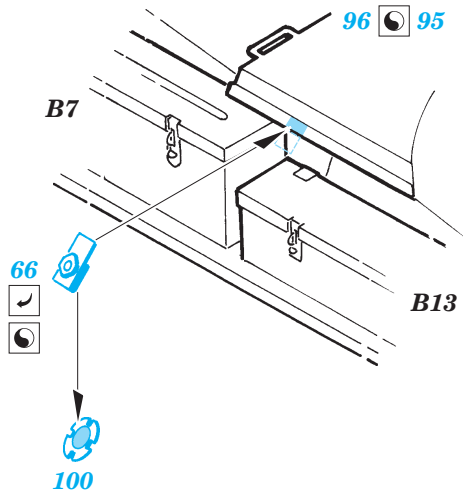

ORIGINAL KIT PARTS
PŮVODNÍ DÍLY STAVEBNICE

PHOTO-ETCHED PARTS
LEPTANÉ DÍLY

PARTS TO BE REMOVED
DÍLY K ODSTRANĚNÍ

FILL
TMELIT

B25; B26 ; B5; B6

∅ - 0,3mm

B2 B3

92

STEEL BALL

Wire Mesh

A 2 pcs.

B

KIT PART B4 USE AS BENDING TOOL

ball pen

C

2 pcs.