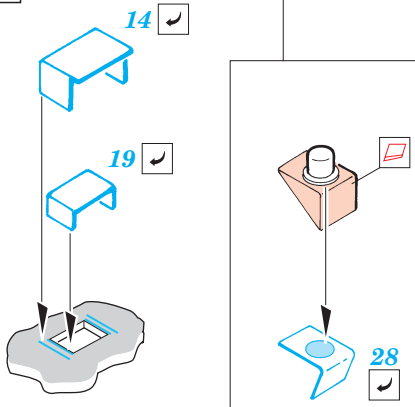

ORIGINAL KIT PARTS
PŮVODNÍ DÍLY STAVEBNICE

PHOTO-ETCHED PARTS
LEPTANÉ DÍLY

PARTS TO BE REMOVED
DÍLY K ODSTRANĚNÍ

FILL
TMELIT

B25; B26 ; B5; B6

∅ - 0,3mm

B2 B3

92

STEEL BALL

Wire Mesh

A 2 pcs.

B

KIT PART B4 USE AS BENDING TOOL

ball pen

C

2 pcs.