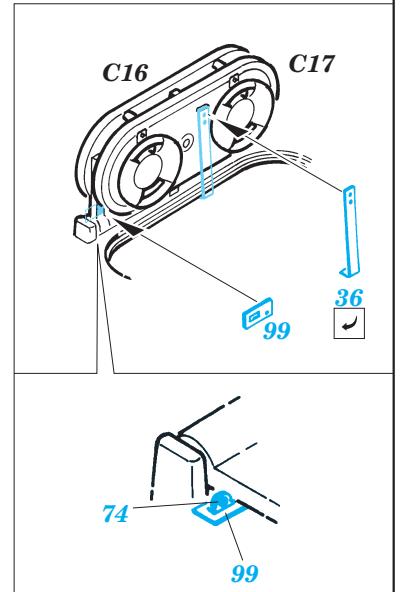

V.

REFERENCES: TAMYIA NEWS # 8 - PHOTO ALBUM OF WEST GERMAN LEOPARD TANK
CONCORD COMPANY # 1007 - LEOPARD 1 and 2