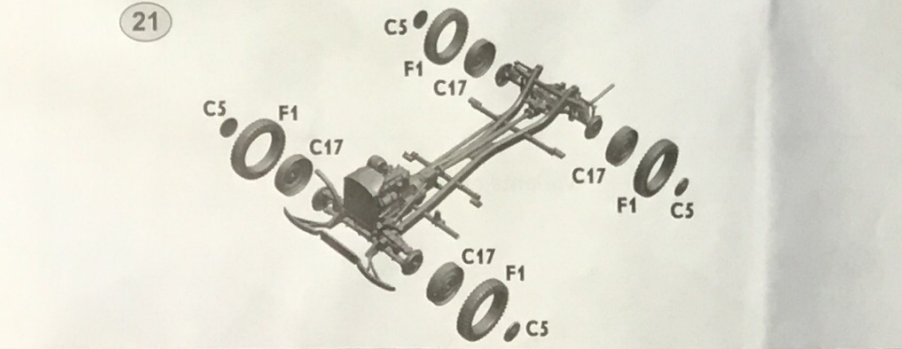

# Engine

<p>1</p>	<p>2</p>	<p>3</p>	<p>4</p>	<p>5</p>
<p>6</p>	<p>7</p>	<p>8</p>	<p>9</p>	<p><b>!</b></p> <p><b>Attention!</b> Do not stick before arrangement of engine on the frame!</p> <p><b>Achtung!</b> Kleben Sie nicht vor der Aufstellung des Motors auf den Spritzling!</p> <p><b>Внимание!</b> Не приклеивать до установки двигателя на раму!</p>

# Frame

<p>1</p>	<p>2</p>	<p>3</p>
<p>4</p>	<p>5</p>	<p>6</p>
<p>7</p>	<p>8</p>	<p>9</p>
<p>10</p>	<p>11</p>	<p>12</p>

**Autobody**

1 Early version  
A46, A57, A49, A47, III

2 Late version, since 1939  
A57, A21, IV

27

Variants of assembly

Color	Vallejo
A Skin Tone	928
B Black	950
C Ochre Brown	856
D White	951
E Silver	997
F Field Blue	964
G Neutral Grey	992
H German Feldgray	920

N	Color	Vallejo Model Air	Vallejo Model Color
1	Silver	71.063	70.977 (171)
2	Gunmetal	71.073	70.863 (179)
3	Wood	71.036	70.846 (139)
4	Pale Grey Blue	71.046	70.972 (107)
5	Black Grey	71.056	70.862 (168)
6	German Grey	71.052	70.992 (160)
7	White	71.001	70.951 (1)
8	Red	71.070	70.947 (29)