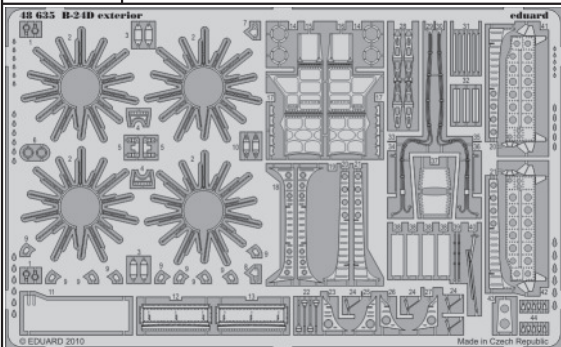

B-24D exterior

eduard

1/48 scale detail set for REVELL/MONOGRAM kit • sada detailů pro model 1/48 REVELL/MONOGRAM

48 635

- APPLY EXPRESS MASK AND PAINT BEFORE GLUING
POUŽIT EXPRESS MASK NABARVIT PŘED SLEPENÍM
- SYMMETRICAL ASSEMBLY
SYMETRICKÁ MONTÁŽ
- REMOVE
ODSTRANIT
- GRIND
OBROUSIT
- DRILL HOLE
VRTAT OTVOR
- BEND
OHNOUT
- OPTION
VOLBA
- REPLACE
NAHRADIT

ORIGINAL KIT PARTS
PŮVODNÍ DÍLY STAVEBNICE

PHOTO-ETCHED PARTS
LEPTANÉ DÍLY

PARTS TO BE REMOVED
DÍLY K ODSTRANĚNÍ

FILL
TMELIT