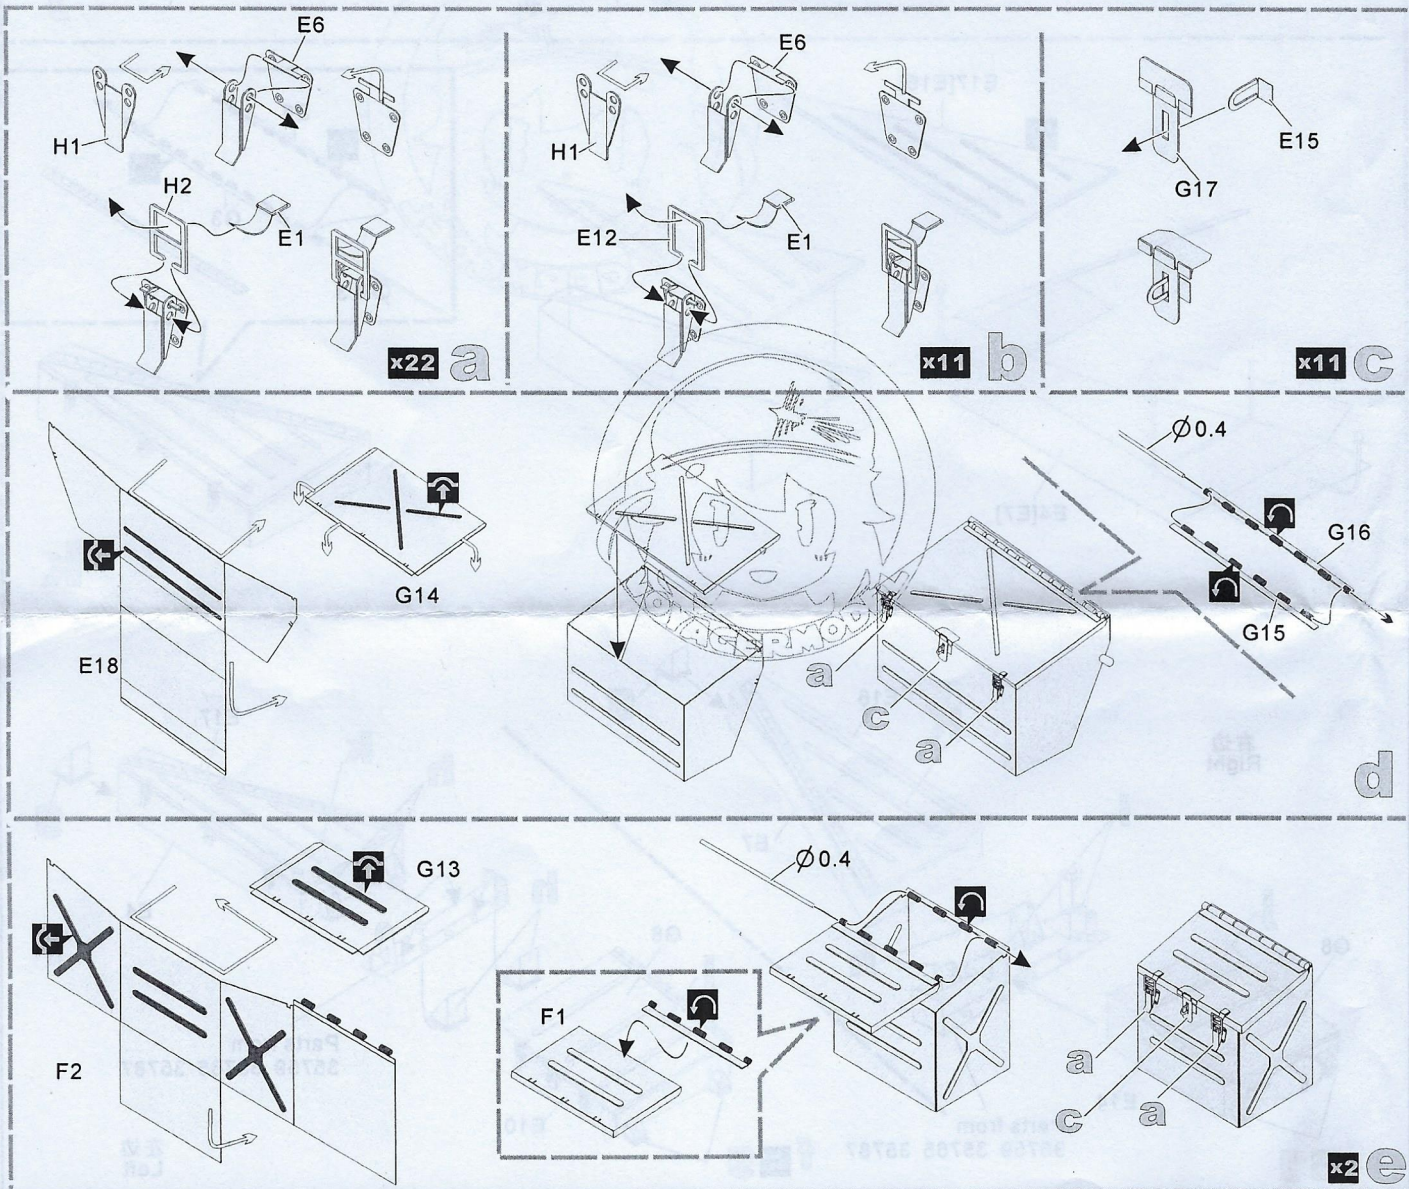

1. **安装**
     install
   - **折叠**
     bend
   - **A1**
     改造件零件编号
     PE/resin part number
   - **B12**
     原零件编号
     kit part number
   - **C22**
     被替换的原零件编号
     replaced kit part number
   - 另一侧相同制作
     repeat on opposite side
3. **切除**
     remove
   - **打磨**
     grind off
   - **弧度卷曲**
     radial bending
   - **x2**
     制作若干组
     multiple assembly
   - **选择安装**
     alternative
   - **填补**
     fill
   - **注意**
     caution

用尖端在凹槽处冲压
use penpoint to press on the dent

蚀刻片零件内侧面向上
Put the part upside down
用笔尖在凹槽处刻
Use penpoint to press on the dent