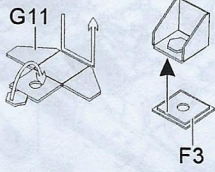

## 现代英国酋长主战坦克储物箱

[FOR TAKOM]

■ 推荐使用工具 RECOMMENDED TOOLS

-   
**安装**  
install
  -   
**折叠**  
bend
  - A1**  
 改造件零件编号  
PE/resin part number
  - B12**  
 原零件编号  
kit part number
  - C22**  
 被替换的原零件编号  
replaced kit part number
  -   
 另一侧相同制作  
repeat on opposite side
- 
-   
**切除**  
remove
  -   
**打磨**  
grind off
  -   
**弧度卷曲**  
radial bending
  - x2**  
 制作若干组  
multiple assembly
  -   
**选择安装**  
alternative
  -   
**填补**  
fill
  -   
**注意**  
caution

  
**用尖端在凹槽处冲压**  
use penpoint to press on the dent

蚀刻片零件内侧面向上  
Put the part upside down  
用笔尖在凹槽处刻  
Use penpoint to press on the dent

1/35 MILITARY MINIATURE VEHICLE UPGRADE SERIES PEA379

f

g

h

i

j