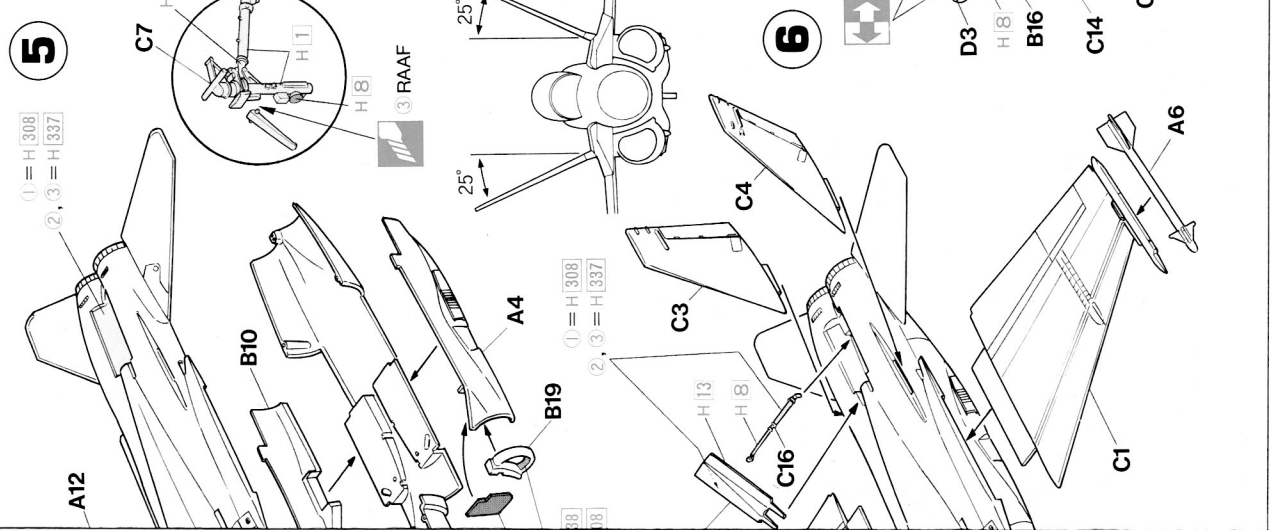

H 76	焼鉄色	BURNT IRON	GEBR. EISEN	FER BRULÉ	METALLO BRUNITO	焼鉄色
H 77	タイヤブラック	TIRE BLACK	REIFENSCHWARZ	NOIR DE PNEU	NERO DI PNEUMATICO	胎黒色
H 80	カーキグリーン	KHAKI GREEN	KHAKIGRÜN	VERT KHAKI	VERDE CACHI	仕機緑色
H 90	クリアーレッド	CLEAR RED	ROT,REIN	ROUGE CLAIR	ROSSO CHIARO	透明紅色
H 93	クリアーブルー	CLEAR BLUE	BLAU,REIN	BLEU CLAIR	BLU CHIARO	透明藍色
H 308	グレー-FS36375	LIGHT GRAY	HELLGRAU	GRIS CLAIR	GRIGIO CHIARO	薄灰色
H 318	レドーム	RADOME	RADOME	RADOME	RADOME	忌憚黄色
H 337	グレイッシュブルー-FS35327	GRAYISH BLUE	GRAUBLAU	BLEU GRIS	BLU GRIGIO	灰藍色
H 338	ライトグレー-FS36495	LIGHT GRAY	HELLGRAU	GRIS CLAIR	GRIGIO CHIARO	薄灰色

ホワイト	WHITE	BIANCO	BLANC	WEISS	WHITE	白色
ブラック	BLACK	NERO	NOIR	SCHWARZ	BLACK	黒色
シルバー	SILVER	ARGENTO	ARGENT	SILBER	SILBER	銀色
銅	COPPER	KUPFER	CUIVRE	KUPFER	KUPFER	銅色
フラットブラック	FLAT BLACK	MATTSCHWARZ	NOIR MAT	MATTSCHWARZ	FLAT BLACK	亜黒色
フラットレッド	FLAT RED	ROSSO OPACO	ROUGE MAT	MATTROT	FLAT RED	亜紅色
鋼色	STEEL	GRIGIO ACCIAIO	ACIER	STAHL	STEEL	鋼緑色
肉色	FLESH	COLOR CARNE	CHAIR	FLEISCHFABE	FLESH	肌肉色
ライトグレイ	LIGHT GULL GRAY	GRIGIO GULL GRAY	LIGHT GULL GRAY	LIGHT GULL GRAY	LIGHT GULL GRAY	浅海鷲灰色
クラフトグレー	AIRCRAFT GRAY	GRIGIO AVIAZIONE	GRIS AVION	FLUGZEUGGRAU	AIRCRAFT GRAY	飛機灰色