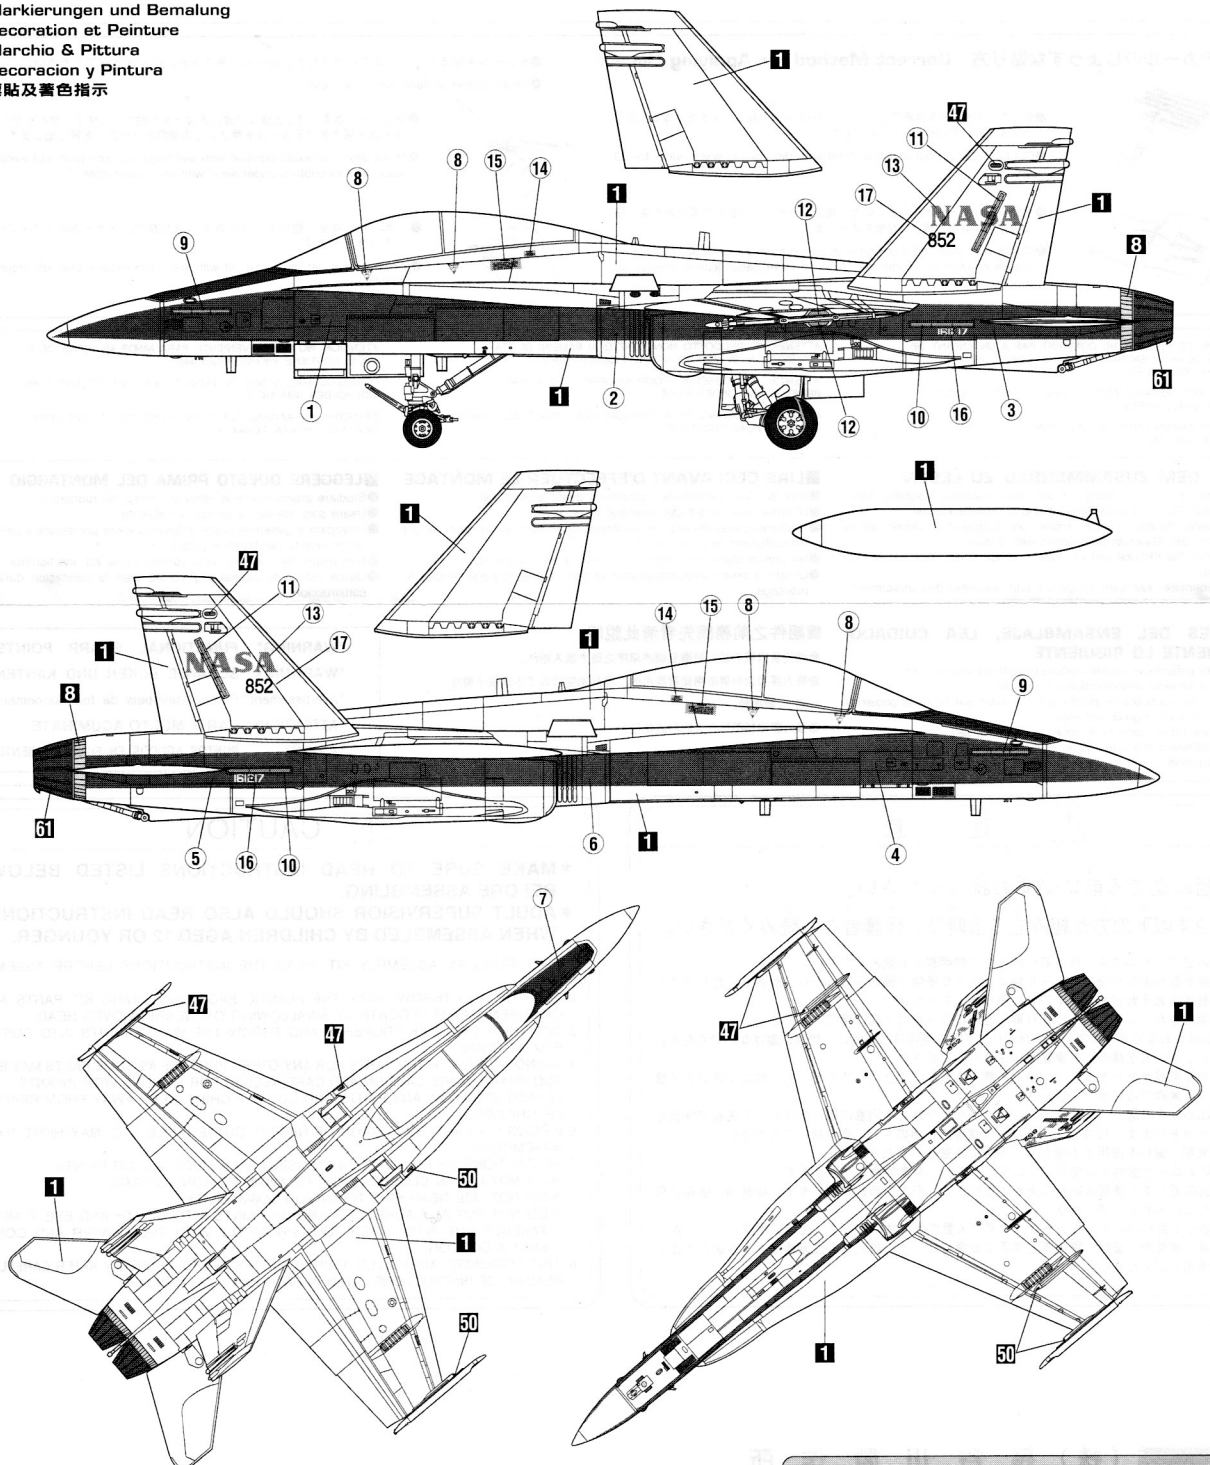

# F/A-18B HORNET 'NASA'

Hasegawa  
Hobby kits

00080 1:72 F/A18B ホーネット "NASA"

NASA (アメリカ航空宇宙局) といえば宇宙開発ばかりに注目が集まりますが、その役割は、航空と宇宙の分野で研究開発を行い、その成果を社会に還元することを目的として、1958年10月1日に設立されました。NASAでは航空機を60~70機種保有。もともと軍用機であったF/A-18やF-15なども技術的な研究・開発・評価を目的として使われています。これらの機体はアメリカ軍から移管されたのち民間登録号を付けて運用しています。

### アメリカ航空宇宙局 所属機 NASA (National Aeronautics & Space Administration) Aircraft

マーキング及び塗装図  
Markierungen und Bemalung  
Décoration et Peinture  
Marchio & Pittura  
Decoración y Pintura  
標貼及着色指示

◆この塗装図は1/72スケールを、側面65%、上下面40%に縮小してあります。  
◆This marking chart has been reduced by 65% in the side view and 40% in the top and bottom views from 1/72 scale.