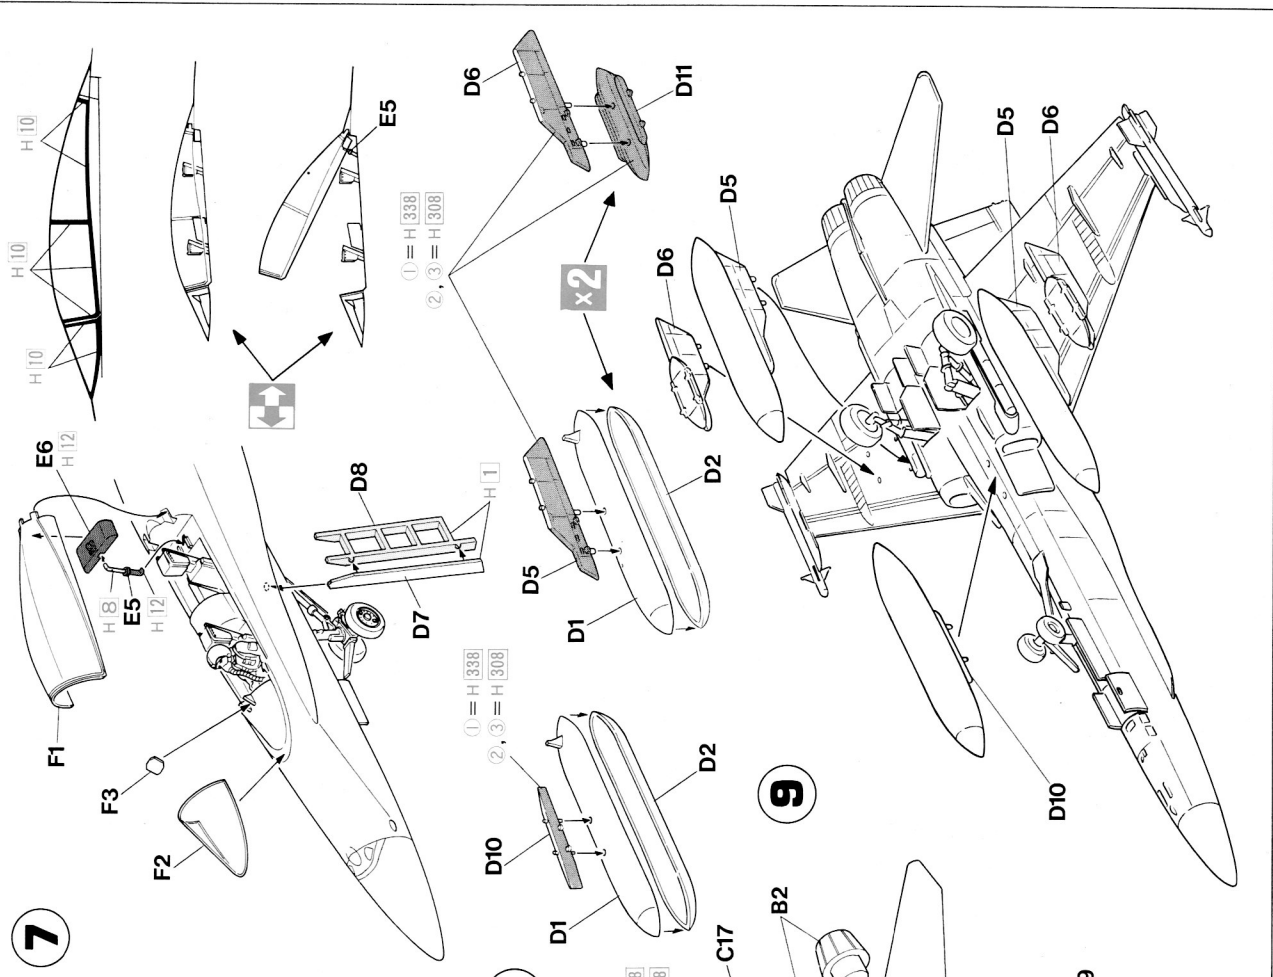

H 76	焼鉄色	BURNT IRON	GEBR. EISEN	FER BRULÉ	METALLO BRUNITO	焼鉄色
H 77	タイヤブラック	TIRE BLACK	REIFENSCHWARZ	NOIR DE PNEU	NERO DI PNEUMATICO	胎黒色
H 80	カーキグリーン	KHAKI GREEN	KHAKIGRÜN	VERT KHAKI	VERDE CACHI	仕機緑色
H 90	クリアーレッド	CLEAR RED	ROT,REIN	ROUGE CLAIR	ROSSO CHIARO	透明紅色
H 93	クリアーブルー	CLEAR BLUE	BLAU,REIN	BLEU CLAIR	BLU CHIARO	透明藍色
H 308	グレー-FS36375	LIGHT GRAY	HELLGRAU	GRIS CLAIR	GRIGIO CHIARO	薄灰色
H 318	レドーム	RADOME	RADOME	RADOME	RADOME	忌憚黄色
H 337	グレイッシュブルー-FS35327	GRAYISH BLUE	GRAUBLAU	BLEU GRIS	BLU GRIGIO	灰藍色
H 338	ライトグレー-FS36495	LIGHT GRAY	HELLGRAU	GRIS CLAIR	GRIGIO CHIARO	薄灰色

ホワイト	WHITE	BIANCO	BLANC	WEISS	WHITE	白色
ブラック	BLACK	NERO	NOIR	SCHWARZ	BLACK	黒色
シルバー	SILVER	ARGENTO	ARGENT	SILBER	SILBER	銀色
銅	COPPER	KUPFER	CUIVRE	KUPFER	KUPFER	銅色
フラットブラック	FLAT BLACK	MATTSCHWARZ	NOIR MAT	MATTSCHWARZ	FLAT BLACK	亜黒色
フラットレッド	FLAT RED	ROSSO OPACO	ROUGE MAT	MATTROT	FLAT RED	亜紅色
鋼色	STEEL	GRIGIO ACCIAIO	ACIER	STAHL	STEEL	鋼緑色
肉色	FLESH	COLOR CARNE	CHAIR	FLEISCHFABE	FLESH	肌肉色
ライトグレイ	LIGHT GULL GRAY	GRIGIO GULL GRAY	LIGHT GULL GRAY	LIGHT GULL GRAY	LIGHT GULL GRAY	浅海鷲灰色
クラフトグレー	AIRCRAFT GRAY	GRIGIO AVIAZIONE	GRIS AVION	FLUGZEUGGRAU	AIRCRAFT GRAY	飛機灰色