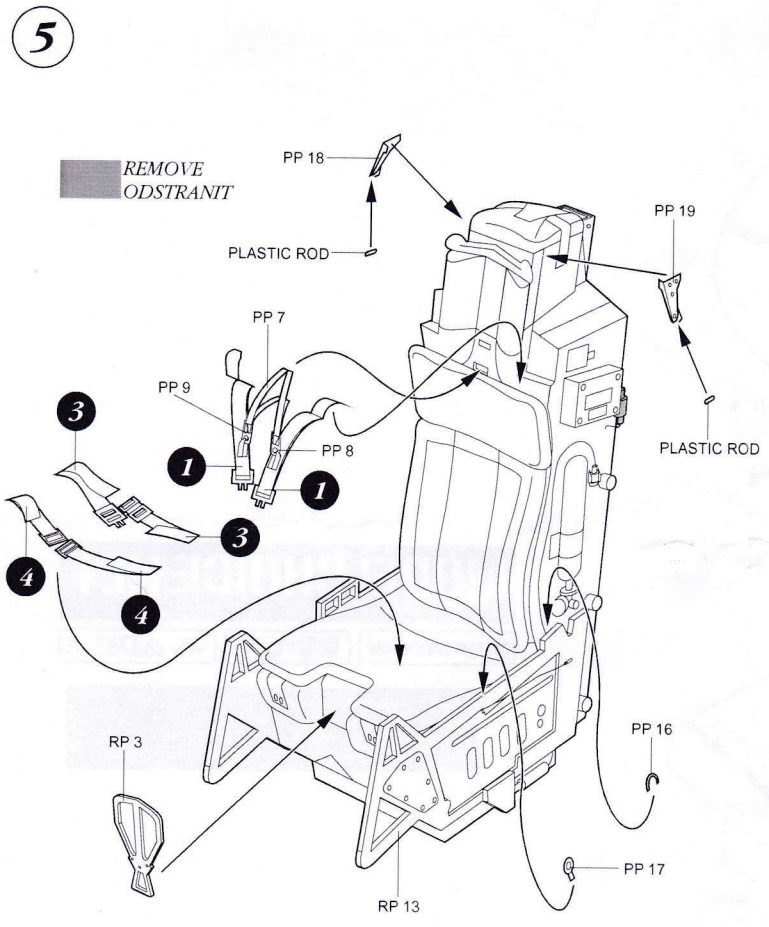

# 2040 1/32 F-16C Fighting Falcon cockpit set

Recommended kit ACADEMY

8

9

10

11

12

**MODELCHOICE.NET**  
 ORDER & BUY DIRECTLY FROM MANUFACTURERS

**plus model** **Calibro** **AIRES**

Warning: Thinning of the plastic parts and dry-fitting of the assembly needed!  
 Upozornění: Nutno zeslabit některé plastové díly stavebnice!  
 Před lepením zkontrolujte dopasování dílů!