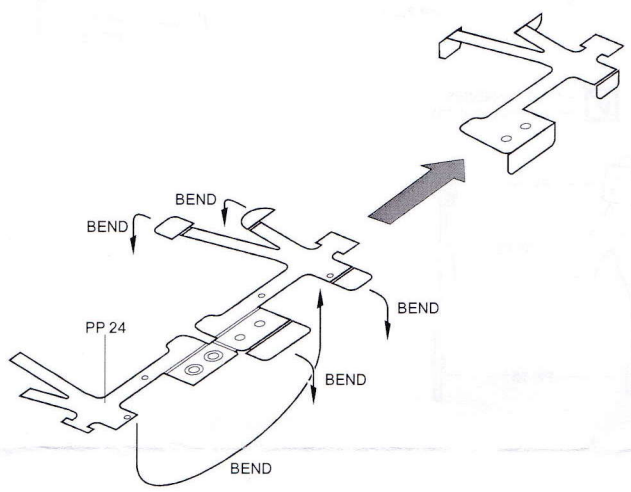

# 2040 1/32 F-16C Fighting Falcon cockpit set

Recommended kit ACADEMY

8

9

10

11

12

**MODELCHOICE.NET**  
 ORDER & BUY DIRECTLY FROM MANUFACTURERS

**plus model** **Calibro** **AIRES**

Warning: Thinning of the plastic parts and dry-fitting of the assembly needed!  
 Upozornění: Nutno zeslabit některé plastové díly stavebnice!  
 Před lepením zkontrolujte dopasování dílů!