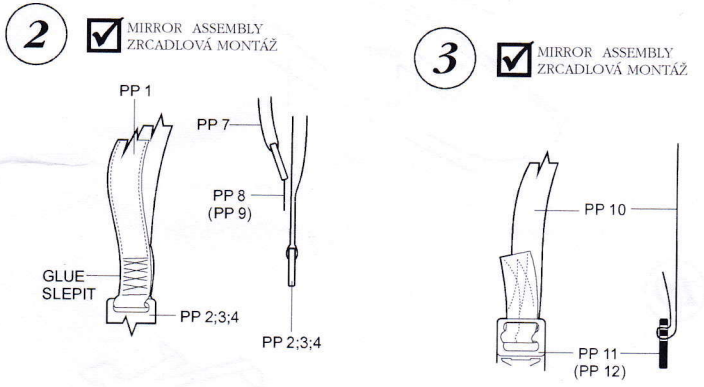

# 2040 1/32 F-16C Fighting Falcon cockpit set

Recommended kit ACADEMY

8

9

10

11

12

**MODELCHOICE.NET**  
 ORDER & BUY DIRECTLY FROM MANUFACTURERS

**plus model** **Calibro** **AIRES**

Warning: Thinning of the plastic parts and dry-fitting of the assembly needed!  
 Upozornění: Nutno zeslabit některé plastové díly stavebnice!  
 Před lepením zkontrolujte dopasování dílů!