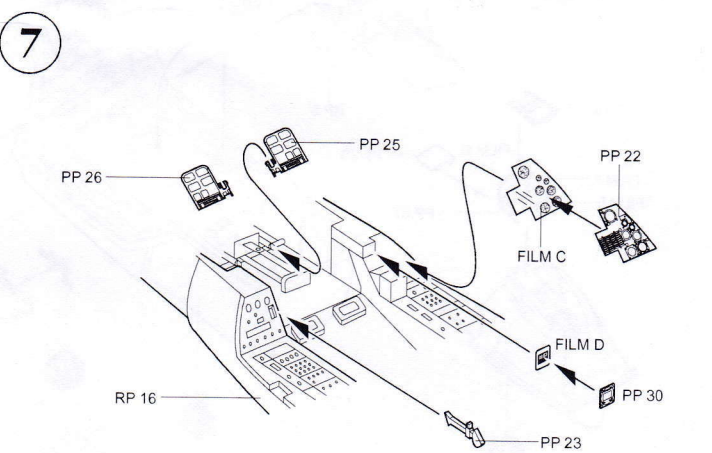

# 2040 1/32 F-16C Fighting Falcon cockpit set

Recommended kit ACADEMY

8

9

10

11

12

**MODELCHOICE.NET**  
 ORDER & BUY DIRECTLY FROM MANUFACTURERS

**plus model** **Calibro** **AIRES**

Warning: Thinning of the plastic parts and dry-fitting of the assembly needed!  
 Upozornění: Nutno zeslabit některé plastové díly stavebnice!  
 Před lepením zkontrolujte dopasování dílů!