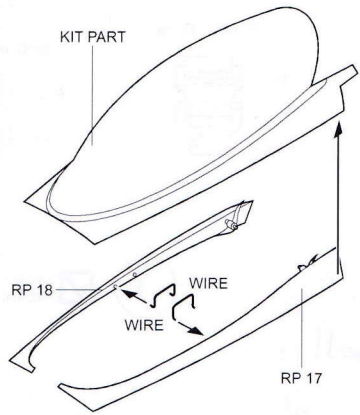

# 2040 1/32 F-16C Fighting Falcon cockpit set

Recommended kit ACADEMY

8

9

10

11

12

**MODELCHOICE.NET**  
 ORDER & BUY DIRECTLY FROM MANUFACTURERS

**plus model** **Calibro** **AIRES**

Warning: Thinning of the plastic parts and dry-fitting of the assembly needed!  
 Upozornění: Nutno zeslabit některé plastové díly stavebnice!  
 Před lepením zkontrolujte dopasování dílů!