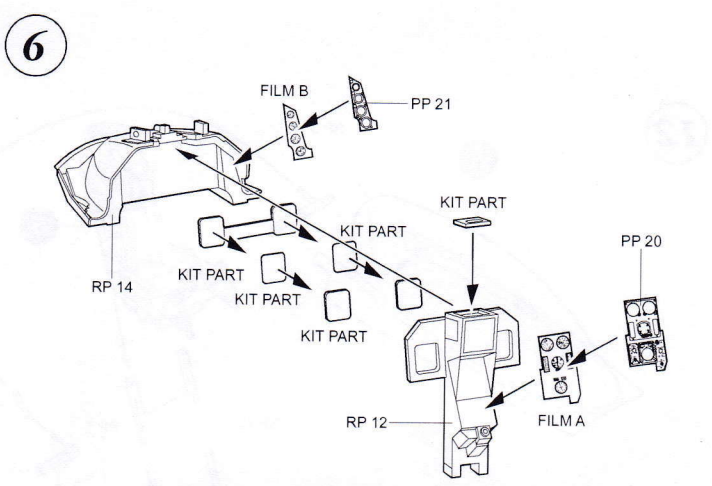

# 2040 1/32 F-16C Fighting Falcon cockpit set

Recommended kit ACADEMY

8

9

10

11

12

**MODELCHOICE.NET**  
 ORDER & BUY DIRECTLY FROM MANUFACTURERS

**plus model** **Calibro** **AIRES**

Warning: Thinning of the plastic parts and dry-fitting of the assembly needed!  
 Upozornění: Nutno zeslabit některé plastové díly stavebnice!  
 Před lepením zkontrolujte dopasování dílů!