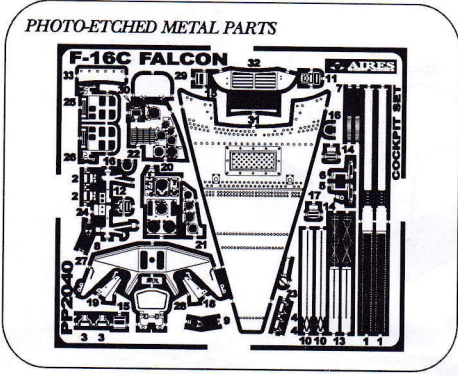

# 2040 1/32 F-16C Fighting Falcon cockpit set

Recommended kit ACADEMY

8

9

10

11

12

**MODELCHOICE.NET**  
 ORDER & BUY DIRECTLY FROM MANUFACTURERS

**plus model** **Calibro** **AIRES**

Warning: Thinning of the plastic parts and dry-fitting of the assembly needed!  
 Upozornění: Nutno zeslabit některé plastové díly stavebnice!  
 Před lepením zkontrolujte dopasování dílů!