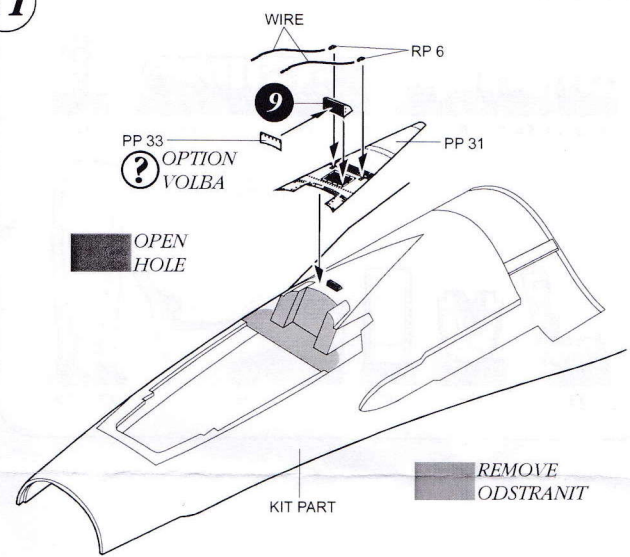

# 2040 1/32 F-16C Fighting Falcon cockpit set

Recommended kit ACADEMY

8

9

10

11

12

**MODELCHOICE.NET**  
 ORDER & BUY DIRECTLY FROM MANUFACTURERS

**plus model** **Calibro** **AIRES**

Warning: Thinning of the plastic parts and dry-fitting of the assembly needed!  
 Upozornění: Nutno zeslabit některé plastové díly stavebnice!  
 Před lepením zkontrolujte dopasování dílů!