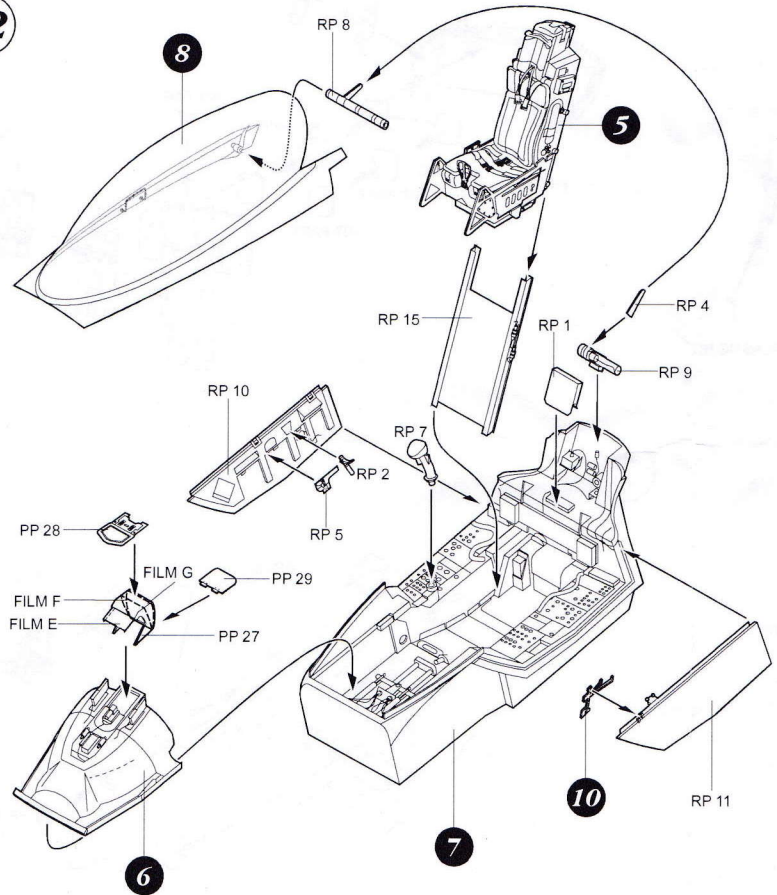

# 2040 1/32 F-16C Fighting Falcon cockpit set

Recommended kit ACADEMY

8

9

10

11

12

**MODELCHOICE.NET**  
 ORDER & BUY DIRECTLY FROM MANUFACTURERS

**plus model** **Calibro** **AIRES**

Warning: Thinning of the plastic parts and dry-fitting of the assembly needed!  
 Upozornění: Nutno zeslabit některé plastové díly stavebnice!  
 Před lepením zkontrolujte dopasování dílů!