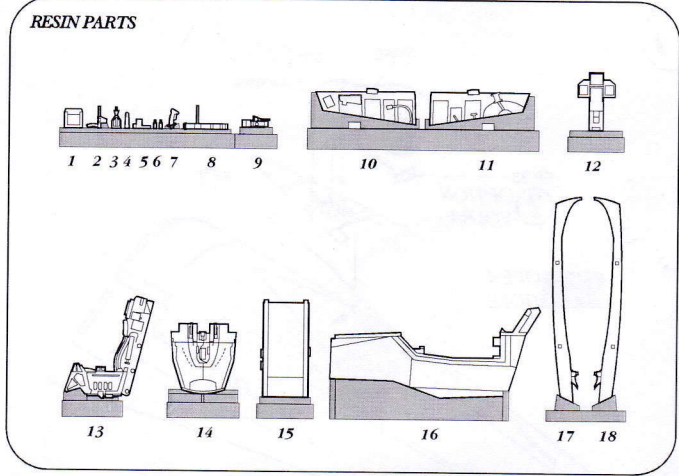

# 2040 1/32 F-16C Fighting Falcon cockpit set

Recommended kit ACADEMY

8

9

10

11

12

**MODELCHOICE.NET**  
 ORDER & BUY DIRECTLY FROM MANUFACTURERS

**plus model** **Calibro** **AIRES**

Warning: Thinning of the plastic parts and dry-fitting of the assembly needed!  
 Upozornění: Nutno zeslabit některé plastové díly stavebnice!  
 Před lepením zkontrolujte dopasování dílů!