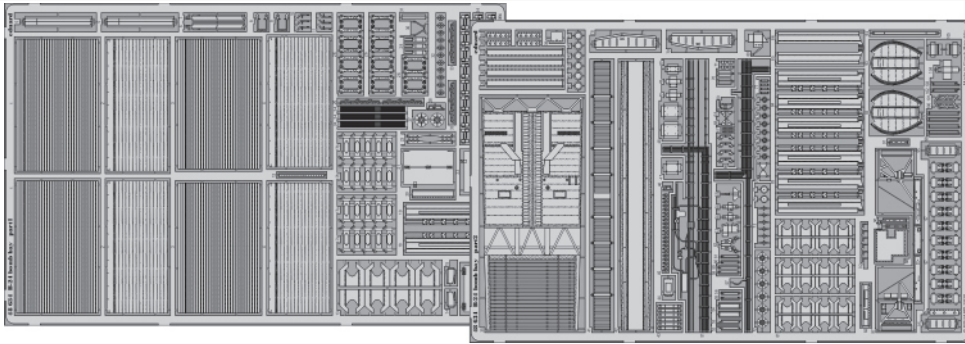

B-24 bomb bay

eduard

48 634

1/48 scale detail set for Revell/monogram kit • sada detailů pro model 1/48 Revell/Monogram

- APPLY EXPRESS MASK AND PAINT BEFORE GLUING
POUŽIT EXPRESS MASK NABARVIT PŘED SLEPENÍM
- SYMETRICAL ASSEMBLY
SYMETRICKÁ MONTÁŽ
- REMOVE
ODSTRANIT
- GRIND
OBROUSIT
- DRILL HOLE
VRTAT OTVOR
- BEND
OHNOUT
- OPTION
VOLBA
- REPLACE
NAHRADIT

- ORIGINAL KIT PARTS
PŮVODNÍ DÍLY STAVEBNICE
- PHOTO-ETCHED PARTS
LEPTANÉ DÍLY
- PARTS TO BE REMOVED
DÍLY K ODSTRANĚNÍ
- FILL
TMELIT

II.

III.

**HOW TO MAKE THE RELIEF ON
OPPOSITE - REVERSE -
OF THE PLATE**