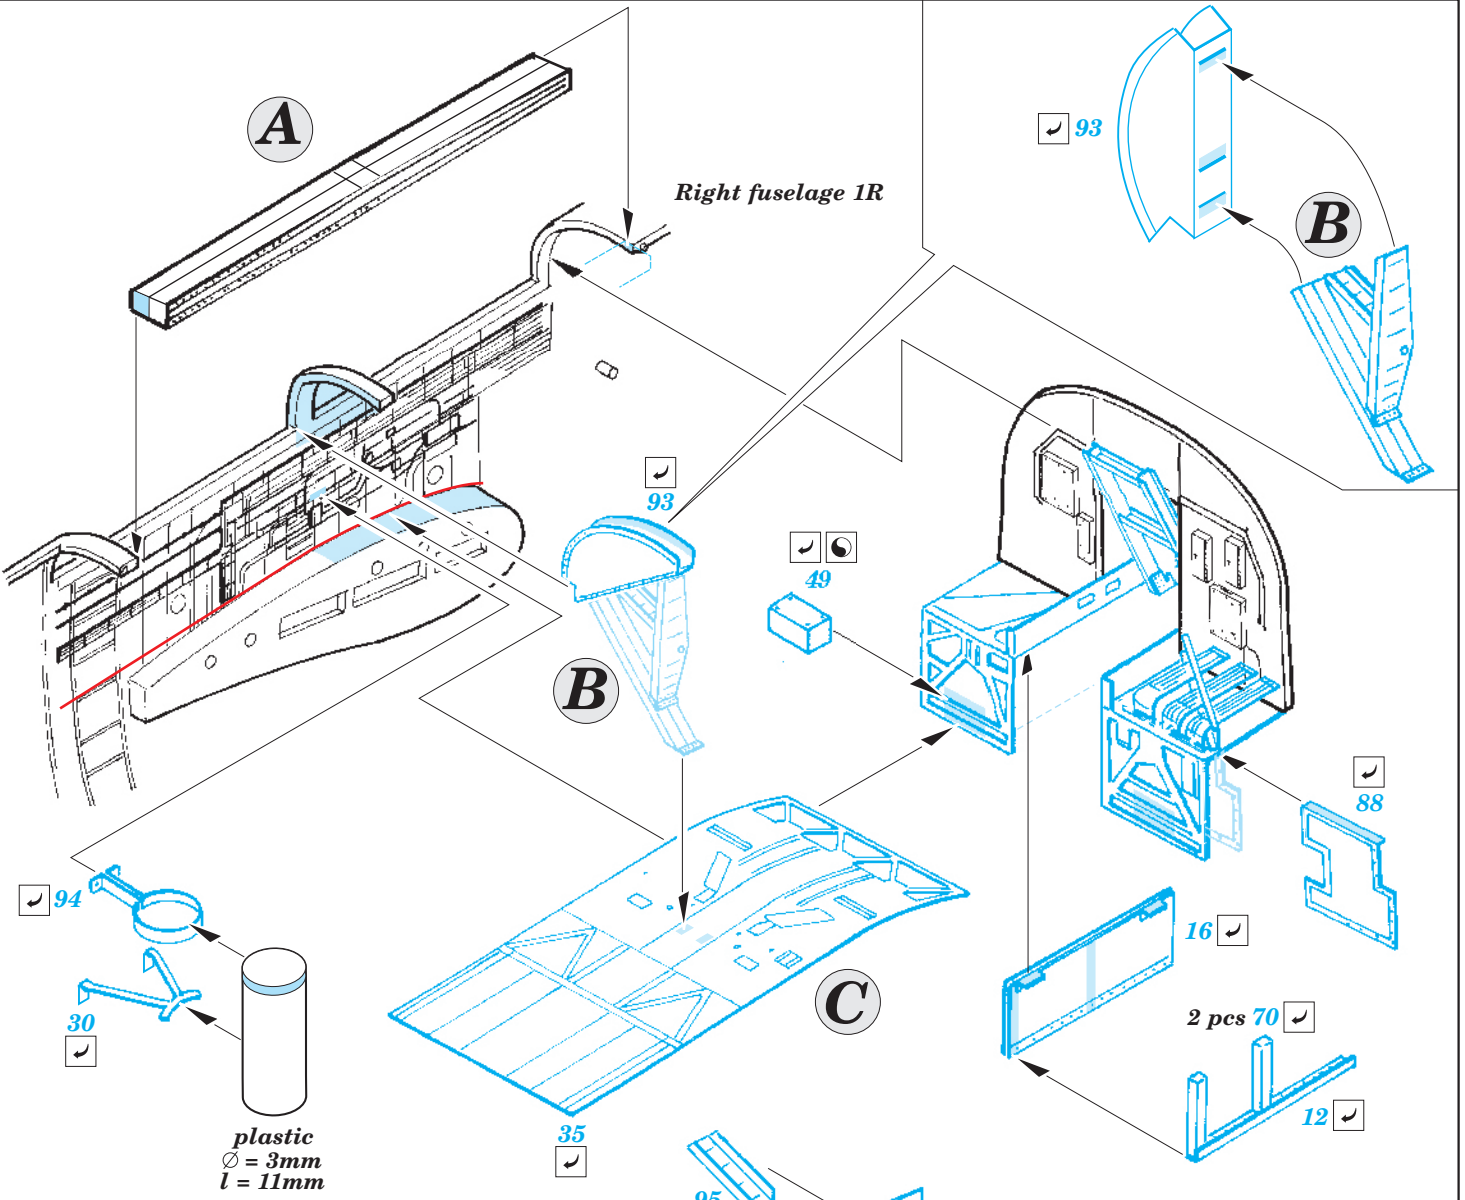

B-24 bomb bay

eduard

48 634

1/48 scale detail set for Revell/monogram kit • sada detailů pro model 1/48 Revell/Monogram

- APPLY EXPRESS MASK AND PAINT BEFORE GLUING
POUŽIT EXPRESS MASK NABARVIT PŘED SLEPENÍM
- SYMETRICAL ASSEMBLY
SYMETRICKÁ MONTÁŽ
- REMOVE
ODSTRANIT
- GRIND
OBROUSIT
- DRILL HOLE
VRTAT OTVOR
- BEND
OHNOUT
- OPTION
VOLBA
- REPLACE
NAHRADIT

- ORIGINAL KIT PARTS
PŮVODNÍ DÍLY STAVEBNICE
- PHOTO-ETCHED PARTS
LEPTANÉ DÍLY
- PARTS TO BE REMOVED
DÍLY K ODSTRANĚNÍ
- FILL
TMELIT

II.

III.

**HOW TO MAKE THE RELIEF ON
OPPOSITE - REVERSE -
OF THE PLATE**