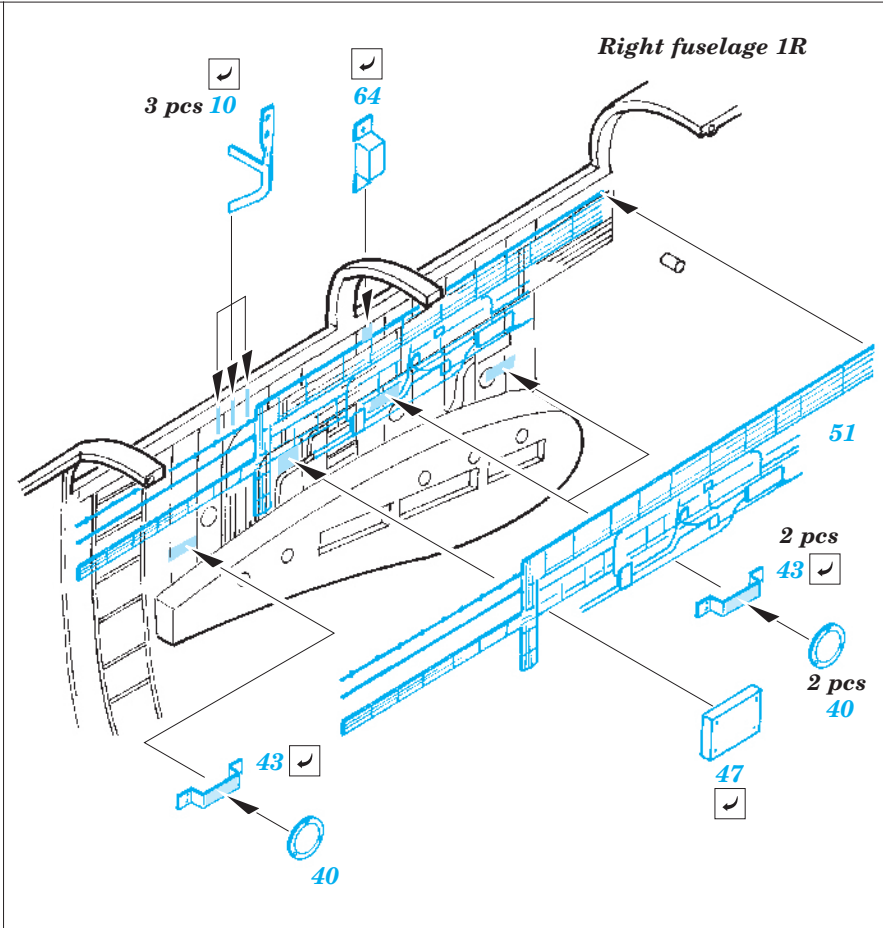

B-24 bomb bay

eduard

48 634

1/48 scale detail set for Revell/monogram kit • sada detailů pro model 1/48 Revell/Monogram

- APPLY EXPRESS MASK AND PAINT BEFORE GLUING
POUŽIT EXPRESS MASK NABARVIT PŘED SLEPENÍM
- SYMETRICAL ASSEMBLY
SYMETRICKÁ MONTÁŽ
- REMOVE
ODSTRANIT
- GRIND
OBROUSIT
- DRILL HOLE
VRTAT OTVOR
- BEND
OHNOUT
- OPTION
VOLBA
- REPLACE
NAHRADIT

- ORIGINAL KIT PARTS
PŮVODNÍ DÍLY STAVEBNICE
- PHOTO-ETCHED PARTS
LEPTANÉ DÍLY
- PARTS TO BE REMOVED
DÍLY K ODSTRANĚNÍ
- FILL
TMELIT

II.

III.

**HOW TO MAKE THE RELIEF ON
OPPOSITE - REVERSE -
OF THE PLATE**