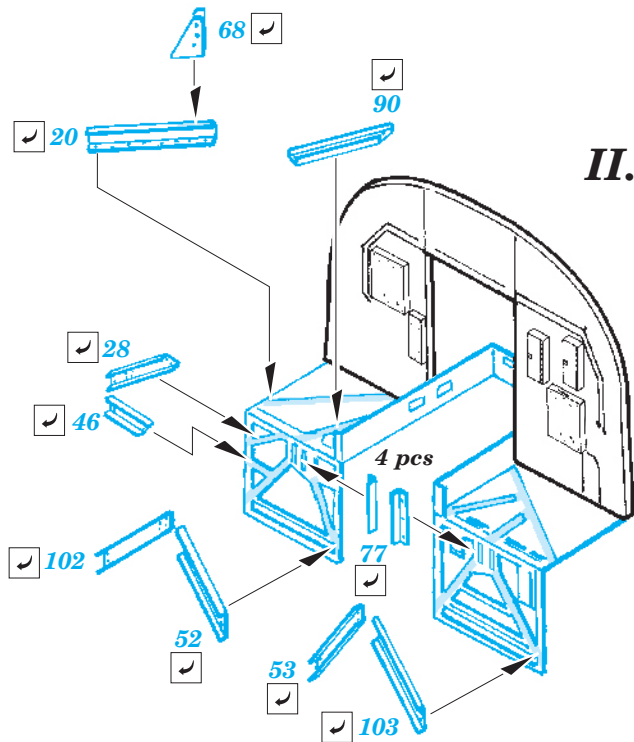

B-24 bomb bay

eduard

48 634

1/48 scale detail set for Revell/monogram kit • sada detailů pro model 1/48 Revell/Monogram

- APPLY EXPRESS MASK AND PAINT BEFORE GLUING
POUŽIT EXPRESS MASK NABARVIT PŘED SLEPENÍM
- SYMETRICAL ASSEMBLY
SYMETRICKÁ MONTÁŽ
- REMOVE
ODSTRANIT
- GRIND
OBROUSIT
- DRILL HOLE
VRTAT OTVOR
- BEND
OHNOUT
- OPTION
VOLBA
- REPLACE
NAHRADIT

- ORIGINAL KIT PARTS
PŮVODNÍ DÍLY STAVEBNICE
- PHOTO-ETCHED PARTS
LEPTANÉ DÍLY
- PARTS TO BE REMOVED
DÍLY K ODSTRANĚNÍ
- FILL
TMELIT

II.

III.

**HOW TO MAKE THE RELIEF ON
OPPOSITE - REVERSE -
OF THE PLATE**