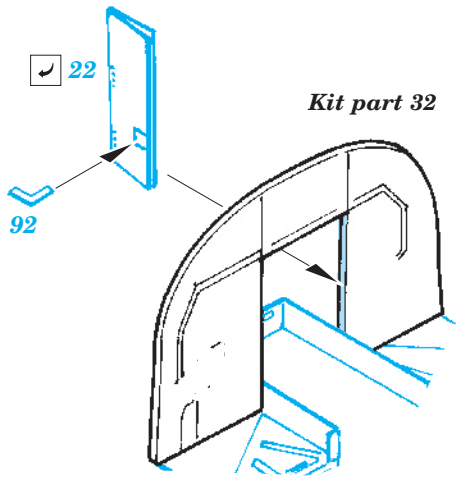

B-24 bomb bay

eduard

48 634

1/48 scale detail set for Revell/monogram kit • sada detailů pro model 1/48 Revell/Monogram

- APPLY EXPRESS MASK AND PAINT BEFORE GLUING
POUŽIT EXPRESS MASK NABARVIT PŘED SLEPENÍM
- SYMETRICAL ASSEMBLY
SYMETRICKÁ MONTÁŽ
- REMOVE
ODSTRANIT
- GRIND
OBROUSIT
- DRILL HOLE
VRTAT OTVOR
- BEND
OHNOUT
- OPTION
VOLBA
- REPLACE
NAHRADIT

- ORIGINAL KIT PARTS
PŮVODNÍ DÍLY STAVEBNICE
- PHOTO-ETCHED PARTS
LEPTANÉ DÍLY
- PARTS TO BE REMOVED
DÍLY K ODSTRANĚNÍ
- FILL
TMELIT

II.

III.

**HOW TO MAKE THE RELIEF ON
OPPOSITE - REVERSE -
OF THE PLATE**