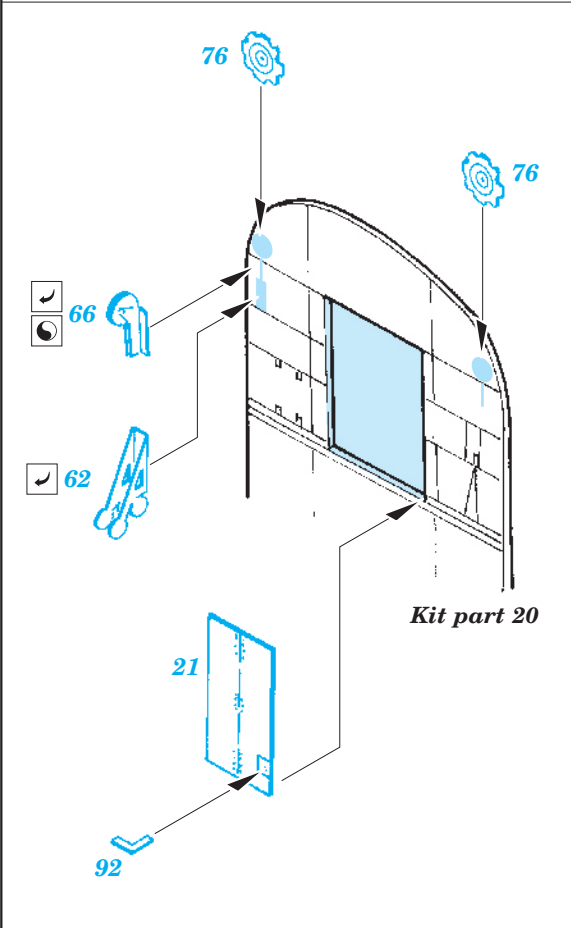

B-24 bomb bay

eduard

48 634

1/48 scale detail set for Revell/monogram kit • sada detailů pro model 1/48 Revell/Monogram

- APPLY EXPRESS MASK AND PAINT BEFORE GLUING
POUŽIT EXPRESS MASK NABARVIT PŘED SLEPENÍM
- SYMETRICAL ASSEMBLY
SYMETRICKÁ MONTÁŽ
- REMOVE
ODSTRANIT
- GRIND
OBROUSIT
- DRILL HOLE
VRTAT OTVOR
- BEND
OHNOUT
- OPTION
VOLBA
- REPLACE
NAHRADIT

- ORIGINAL KIT PARTS
PŮVODNÍ DÍLY STAVEBNICE
- PHOTO-ETCHED PARTS
LEPTANÉ DÍLY
- PARTS TO BE REMOVED
DÍLY K ODSTRANĚNÍ
- FILL
TMELIT

II.

III.

**HOW TO MAKE THE RELIEF ON
OPPOSITE - REVERSE -
OF THE PLATE**