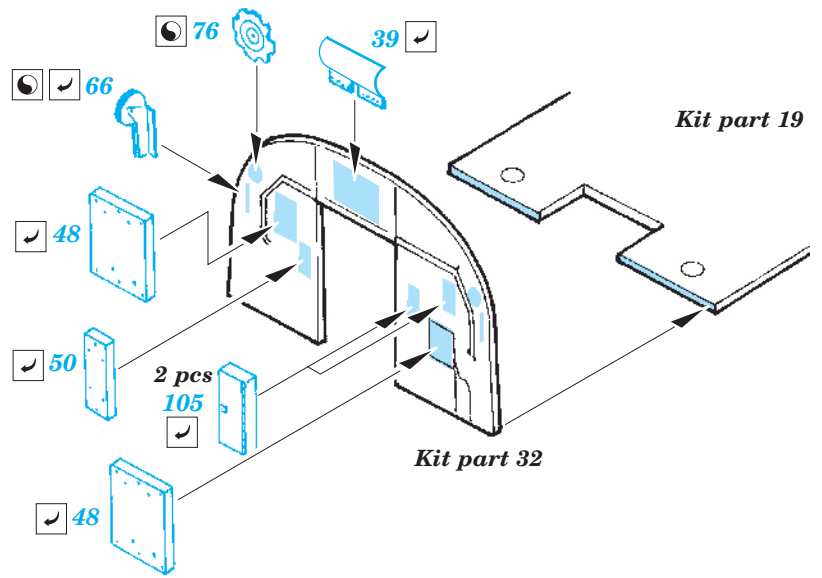

B-24 bomb bay

eduard

48 634

1/48 scale detail set for Revell/monogram kit • sada detailů pro model 1/48 Revell/Monogram

- APPLY EXPRESS MASK AND PAINT BEFORE GLUING
POUŽIT EXPRESS MASK NABARVIT PŘED SLEPENÍM
- SYMETRICAL ASSEMBLY
SYMETRICKÁ MONTÁŽ
- REMOVE
ODSTRANIT
- GRIND
OBROUSIT
- DRILL HOLE
VRTAT OTVOR
- BEND
OHNOUT
- OPTION
VOLBA
- REPLACE
NAHRADIT

- ORIGINAL KIT PARTS
PŮVODNÍ DÍLY STAVEBNICE
- PHOTO-ETCHED PARTS
LEPTANÉ DÍLY
- PARTS TO BE REMOVED
DÍLY K ODSTRANĚNÍ
- FILL
TMELIT

II.

III.

**HOW TO MAKE THE RELIEF ON
OPPOSITE - REVERSE -
OF THE PLATE**