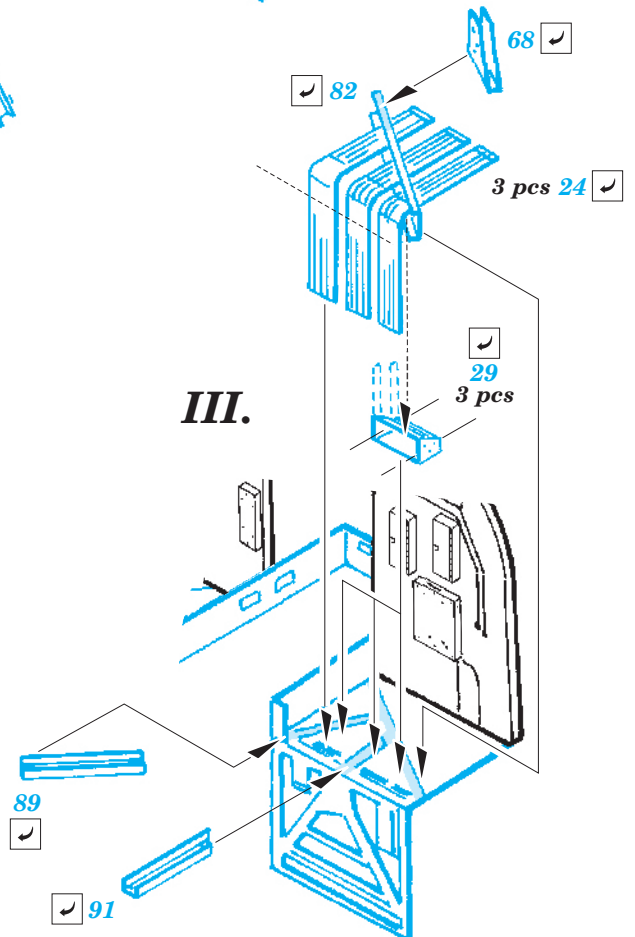

B-24 bomb bay

eduard

48 634

1/48 scale detail set for Revell/monogram kit • sada detailů pro model 1/48 Revell/Monogram

- APPLY EXPRESS MASK AND PAINT BEFORE GLUING
POUŽIT EXPRESS MASK NABARVIT PŘED SLEPENÍM
- SYMETRICAL ASSEMBLY
SYMETRICKÁ MONTÁŽ
- REMOVE
ODSTRANIT
- GRIND
OBROUSIT
- DRILL HOLE
VRTAT OTVOR
- BEND
OHNOUT
- OPTION
VOLBA
- REPLACE
NAHRADIT

- ORIGINAL KIT PARTS
PŮVODNÍ DÍLY STAVEBNICE
- PHOTO-ETCHED PARTS
LEPTANÉ DÍLY
- PARTS TO BE REMOVED
DÍLY K ODSTRANĚNÍ
- FILL
TMELIT

II.

III.

**HOW TO MAKE THE RELIEF ON
OPPOSITE - REVERSE -
OF THE PLATE**