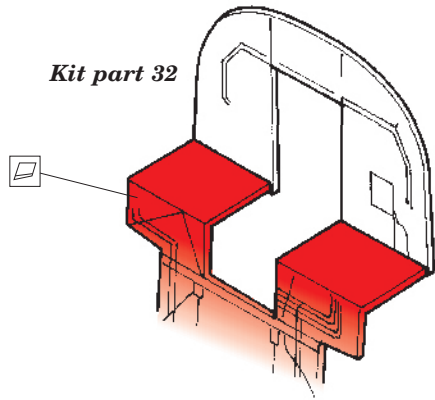

B-24 bomb bay

eduard

48 634

1/48 scale detail set for Revell/monogram kit • sada detailů pro model 1/48 Revell/Monogram

- APPLY EXPRESS MASK AND PAINT BEFORE GLUING
POUŽIT EXPRESS MASK NABARVIT PŘED SLEPENÍM
- SYMETRICAL ASSEMBLY
SYMETRICKÁ MONTÁŽ
- REMOVE
ODSTRANIT
- GRIND
OBROUSIT
- DRILL HOLE
VRTAT OTVOR
- BEND
OHNOUT
- OPTION
VOLBA
- REPLACE
NAHRADIT

- ORIGINAL KIT PARTS
PŮVODNÍ DÍLY STAVEBNICE
- PHOTO-ETCHED PARTS
LEPTANÉ DÍLY
- PARTS TO BE REMOVED
DÍLY K ODSTRANĚNÍ
- FILL
TMELIT

II.

III.

**HOW TO MAKE THE RELIEF ON
OPPOSITE - REVERSE -
OF THE PLATE**