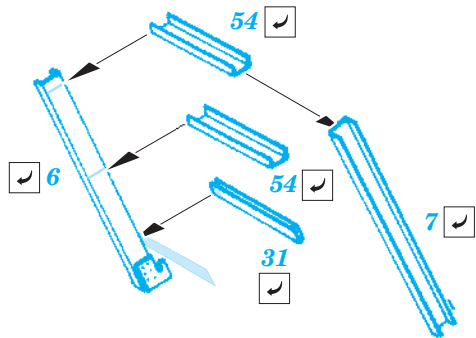

B-24 bomb bay

eduard

48 634

1/48 scale detail set for Revell/monogram kit • sada detailů pro model 1/48 Revell/Monogram

- APPLY EXPRESS MASK AND PAINT BEFORE GLUING
POUŽIT EXPRESS MASK NABARVIT PŘED SLEPENÍM
- SYMETRICAL ASSEMBLY
SYMETRICKÁ MONTÁŽ
- REMOVE
ODSTRANIT
- GRIND
OBROUSIT
- DRILL HOLE
VRTAT OTVOR
- BEND
OHNOUT
- OPTION
VOLBA
- REPLACE
NAHRADIT

- ORIGINAL KIT PARTS
PŮVODNÍ DÍLY STAVEBNICE
- PHOTO-ETCHED PARTS
LEPTANÉ DÍLY
- PARTS TO BE REMOVED
DÍLY K ODSTRANĚNÍ
- FILL
TMELIT

II.

III.

**HOW TO MAKE THE RELIEF ON
OPPOSITE - REVERSE -
OF THE PLATE**