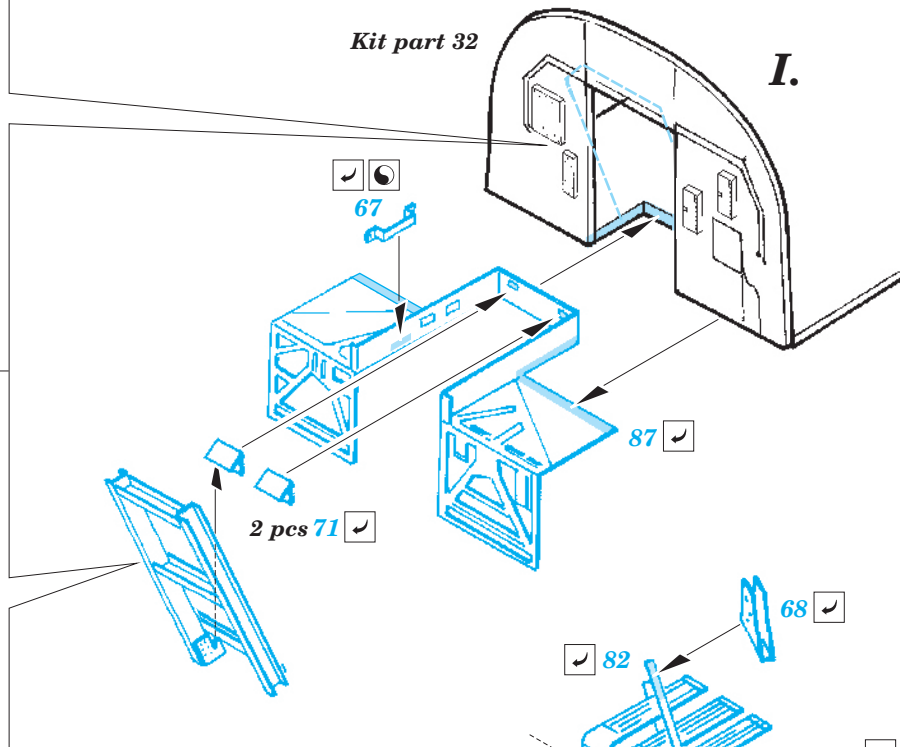

B-24 bomb bay

eduard

48 634

1/48 scale detail set for Revell/monogram kit • sada detailů pro model 1/48 Revell/Monogram

- APPLY EXPRESS MASK AND PAINT BEFORE GLUING
POUŽIT EXPRESS MASK NABARVIT PŘED SLEPENÍM
- SYMETRICAL ASSEMBLY
SYMETRICKÁ MONTÁŽ
- REMOVE
ODSTRANIT
- GRIND
OBROUSIT
- DRILL HOLE
VRTAT OTVOR
- BEND
OHNOUT
- OPTION
VOLBA
- REPLACE
NAHRADIT

- ORIGINAL KIT PARTS
PŮVODNÍ DÍLY STAVEBNICE
- PHOTO-ETCHED PARTS
LEPTANÉ DÍLY
- PARTS TO BE REMOVED
DÍLY K ODSTRANĚNÍ
- FILL
TMELIT

II.

III.

**HOW TO MAKE THE RELIEF ON
OPPOSITE - REVERSE -
OF THE PLATE**