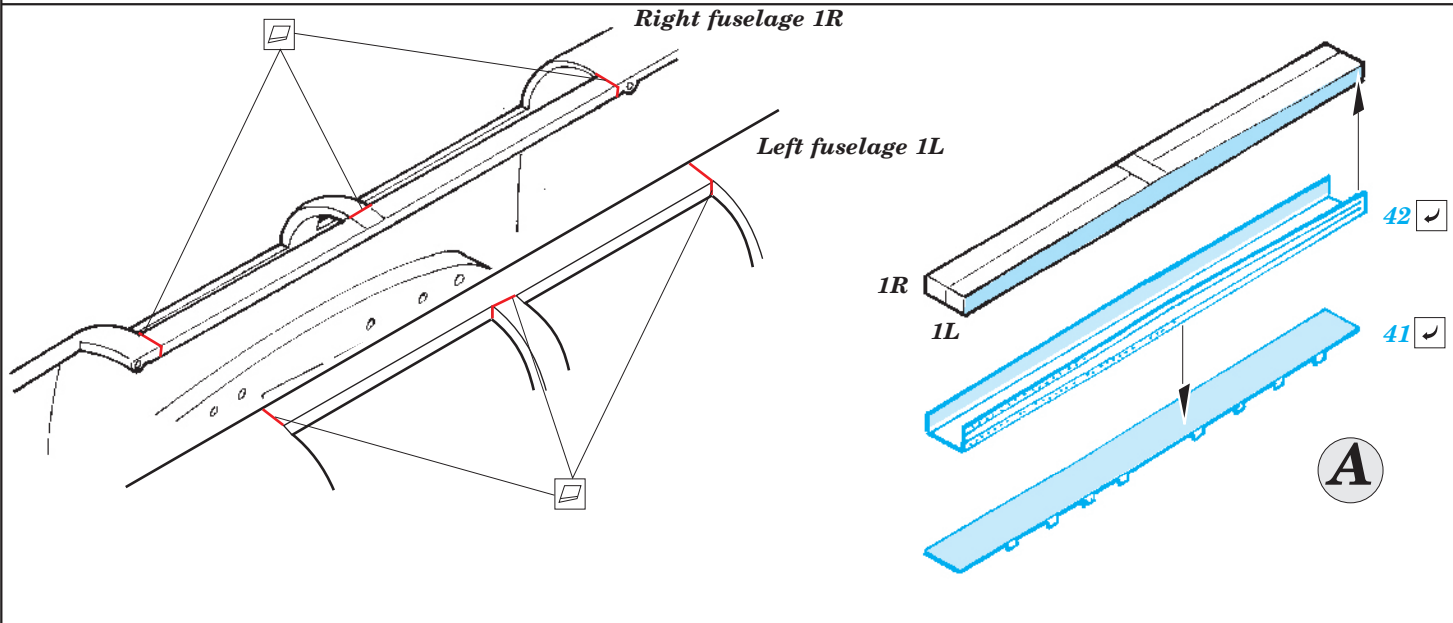

B-24 bomb bay

eduard

48 634

1/48 scale detail set for Revell/monogram kit • sada detailů pro model 1/48 Revell/Monogram

- APPLY EXPRESS MASK AND PAINT BEFORE GLUING
POUŽIT EXPRESS MASK NABARVIT PŘED SLEPENÍM
- SYMETRICAL ASSEMBLY
SYMETRICKÁ MONTÁŽ
- REMOVE
ODSTRANIT
- GRIND
OBROUSIT
- DRILL HOLE
VRTAT OTVOR
- BEND
OHNOUT
- OPTION
VOLBA
- REPLACE
NAHRADIT

- ORIGINAL KIT PARTS
PŮVODNÍ DÍLY STAVEBNICE
- PHOTO-ETCHED PARTS
LEPTANÉ DÍLY
- PARTS TO BE REMOVED
DÍLY K ODSTRANĚNÍ
- FILL
TMELIT

II.

III.

**HOW TO MAKE THE RELIEF ON
OPPOSITE - REVERSE -
OF THE PLATE**