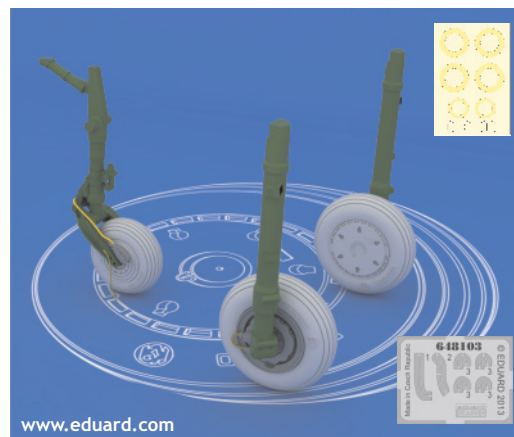

R6

COLOURS

GSI Creos (GUNZE)		Mr.METAL COLOR	
AQUEOUS	Mr.COLOR	Mr.METAL COLOR	
H 26	C 66	BRIGHT GREEN	
H 77	C 137	TIRE BLACK	

This product contains metal and resin detail parts for upgrading scale plastic models. When selecting this set make sure that it is for the kit mentioned in product name as these sets are made specifically for that kit. When upgrading the model some cutting or corrections may be necessary for parts to fit accurately. **WARNING!** This set contains small and sharp parts. Work carefully in a ventilated and well-lit room. Safety glasses are recommended. This product is not suitable for children below 14 years of age.

Tento výrobek obsahuje leptané a odlévané detaily pro úpravu a vylepšení plastického modelu. Při výběru sady kovových detailů zkontrolujte, zda je určena pro model, který chcete upravit. Model, pro který je sada určena, je uveden v názvu výrobku. Pro přesnou aplikaci kovových a odlévaných dílů může být zapotřebí upravit díly upravovaného modelu. **POZOR!** Sada obsahuje malé ostré díly. Pracujte ve větrané a dobře osvětlené místnosti. Doporučujeme použití ochranných brýlí. Tento výrobek není vhodný pro děti mladší 14 let.

eduard

435 21 Obrnice 170
Czech Republic

648 103 MiG-21F wheels

For Trumpeter kit pro stavebnici Trumpeter

1/48

BRASSIN

BRASSIN

eduard

BEST BRASS RESIN AROUND!

 SYMMETRICAL ASSEMBLY
SYMETRICKÁ MONTÁŽ

 REMOVE
ODSTRANIT

BEND
OHNOUT

 GRIND
OBROUSIT

 ? OPTION
VOLBA

 DRILL HOLE
VRTAT OTVOR

 REPLACE
NAHRADIT