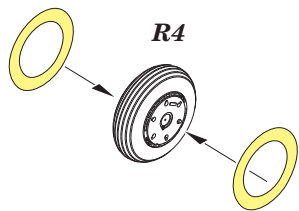

SYMMETRICAL ASSEMBLY
SYMETRICKÁ MONTÁŽ

REMOVE
ODSTRANIT

☒ BEND
OHNOUT

GRIND
OBROUSIT

? OPTION
VOLBA

DRILL HOLE
VRTAT OTVOR

REPLACE
NAHRADIT

R1

**plastic
W16**

**plastic
W15**

R2

PE1

PE2

R1

R2

R3

H77
C137
TIRE BLACK

R4

**plastic
W17** **W19**

R5 **R6**

R4

PE3

H 26
C 66
BRIGHT GREEN

**R5 - left wheel
R6 - right wheel**