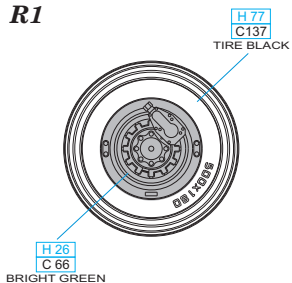

BEST BRASS RESIN AROUND!

 SYMMETRICAL ASSEMBLY
SYMETRICKÁ MONTÁŽ

 REMOVE
ODSTRANIT

BEND
OHNOUT

 GRIND
OBROUSIT

 ? OPTION
VOLBA

 DRILL HOLE
VRTAT OTVOR

 REPLACE
NAHRADIT

R1

**plastic
W16**

**plastic
W15**

R2

PE1

PE2

R1

R2

R3

H77
C137
TIRE BLACK

R4

**plastic
W17**  **W19**

R5  **R6**

R4

PE3

H 26
C 66
BRIGHT GREEN

**R5 - left wheel
R6 - right wheel**