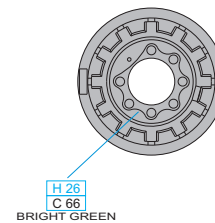

BEST BRASS RESIN AROUND!

 SYMMETRICAL ASSEMBLY
SYMETRICKÁ MONTÁŽ

 REMOVE
ODSTRANIT

BEND
OHNOUT

 GRIND
OBROUSIT

 ? OPTION
VOLBA

 DRILL HOLE
VRTAT OTVOR

 REPLACE
NAHRADIT

R1

**plastic
W16**

**plastic
W15**

R2

PE1

PE2

R1

R2