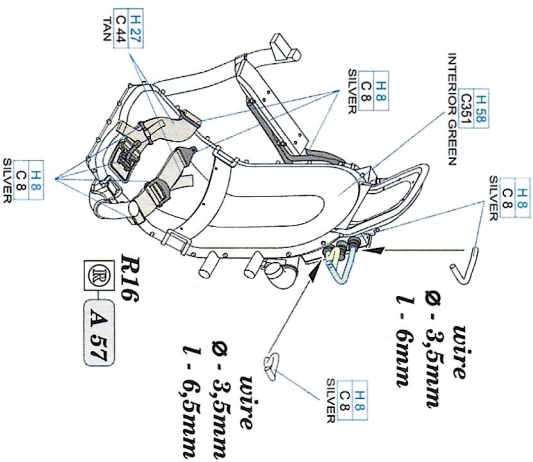

BRASSIN

BRASSIN

eduard

BEST BRASS RESIN AROUND!

1

2

3

- REMOVE
ODSTRANIT
- GRIND
OBRUSIT
- DRILL HOLE
VYRTVIT OTVOR
- SWETRICKA ASSEMBLY
SWETRICKA MONTAZ
- SCRIBE THE PANEL AND HOLES
RYTI
- REVERSE SIDE
OTOCIT
- BEND
OHNOUT
- OPTION
VOLBA
- REPLACE
NAHRADIT