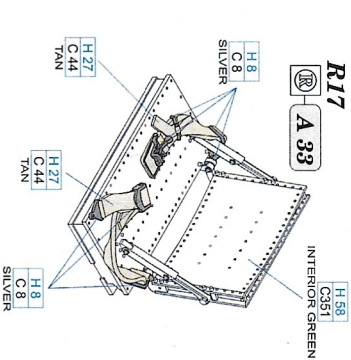

BRASSIN

BRASSIN

eduard

BEST BRASS RESIN AROUND!

1

2

3

- REMOVE
ODSTRANIT
- GRIND
OBRUSIT
- DRILL HOLE
VYRTVIT OTVOR
- SWETRICKA ASSEMBLY
SWETRICKA MONTAZ
- SCRIBE THE PANEL AND HOLES
RYTI
- REVERSE SIDE
OTOCIT
- BEND
OHNOUT
- OPTION
VOLBA
- REPLACE
NAHRADIT