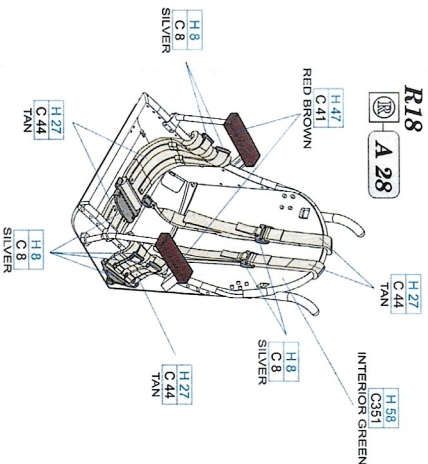

BRASSIN

BRASSIN

eduard

BEST BRASS RESIN AROUND!

1

2

3

- REMOVE
ODSTRANIT
- GRIND
OBRUSIT
- DRILL HOLE
VYRTVIT OTVOR
- SWETRICKA ASSEMBLY
SWETRICKA MONTAZ
- SCRIBE THE PANEL AND HOLES
RYTI
- REVERSE SIDE
OTOCIT
- BEND
OHNOUT
- OPTION
VOLBA
- REPLACE
NAHRADIT