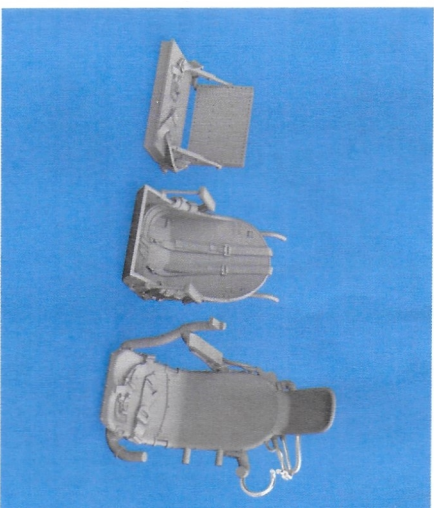

This product contains metal and resin detail parts for upgrading scale plastic models. When selecting this set make sure that it is for the kit mentioned in product name as these sets are made specifically for that kit. When upgrading the model some cutting or corrections may be necessary for parts to fit accurately. **WARNING!** This set contains small and sharp parts. Work carefully in a ventilated and well-lit room. Safety glasses are recommended. This product is not suitable for children below 14 years of age.

Tento výrobek obsahuje leptané a odlévané detaily pro úpravu a vylepšení plastkového modelu. Při výběru sady kovových detailů zkontrolujte, zda je určena pro model, který chcete upravit. Model, pro který je sada určena, je uveden u názvu výrobku. Pro přesnou aplikaci kovových a odlévaných dílů může být zapotřebí upravit díly upravovaného modelu. **POZOR!** Sada obsahuje malé ostré díly. Pracujte ve větrané a dobře osvětlené místnosti. Doporučujeme použití ochranných brýlí. Tento výrobek není vhodný pro děti mladší 14 let.

BRASSIN

BRASSIN

eduard

BEST BRASS RESIN AROUND!

1

2

3

- REMOVE
ODSTRANIT
- GRIND
OBRUSIT
- DRILL HOLE
VYRTVIT OTVOR
- SWETRICKA ASSEMBLY
SWETRICKA MONTAZ
- SCRIBE THE PANEL AND HOLES
RYTI
- REVERSE SIDE
OTOCIT
- BEND
OHNOUT
- OPTION
VOLBA
- REPLACE
NAHRADIT