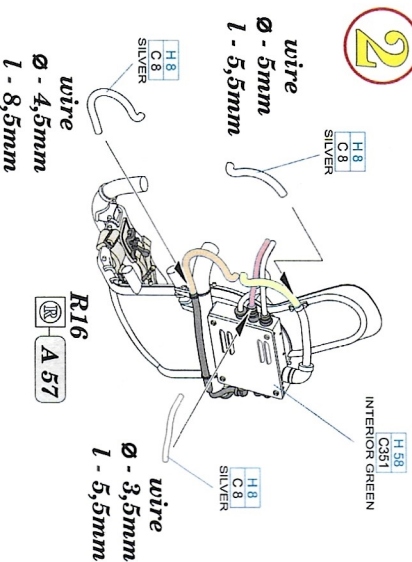

Tento výrobek obsahuje leptané a odlévané detaily pro úpravu a vylepšení plastkového modelu. Při výběru sady kovových detailů zkontrolujte, zda je určena pro model, který chcete upravit. Model, pro který je sada určena, je uveden u názvu výrobku. Pro přesnou aplikaci kovových a odlévaných dílů může být zapotřebí upravit díly upravovaného modelu. **POZOR!** Sada obsahuje malé ostré díly. Pracujte ve větrané a dobře osvětlené místnosti. Doporučujeme použití ochranných brýlí. Tento výrobek není vhodný pro děti mladší 14 let.

BRASSIN

BRASSIN

eduard

BEST BRASS RESIN AROUND!

1

2

3

- REMOVE
ODSTRANIT
- GRIND
OBRUSIT
- DRILL HOLE
VYRTVIT OTVOR
- SWETRICKA ASSEMBLY
SWETRICKA MONTAZ
- SCRIBE THE PANEL AND HOLES
RYTI
- REVERSE SIDE
OTOCIT
- BEND
OHNOUT
- OPTION
VOLBA
- REPLACE
NAHRADIT