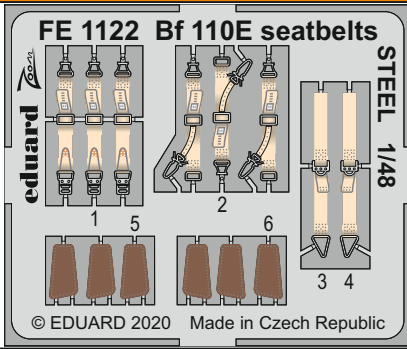

zoom Bf 110E seatbelts STEEL

eduard
FE 1122

1/48

detail set for DRAGON 1/48 kit • sada detailů pro stavebnici DRAGON 1/48

- APPLY EXPRESS MASK AND PAINT BEFORE GLUING
POUŽIT EXPRESS MASK NABARVIT PŘED SLEPENÍM
- SYMMETRICAL ASSEMBLY
SYMETRICKÁ MONTÁŽ
- REMOVE
ODSTRANIT
- GRIND
OBROUSIT
- DRILL HOLE
VRTÁT OTVOR
- BEND
OHNOUT
- OPTION
VOLBA
- REPLACE
NAHRADIT
- 1** COLORED ETCHED PARTS
LEPTANÉ BAREVNÉ DÍLY
- 1** ETCHED PARTS
LEPTANÉ NEBAREVNÉ DÍLY
- 1** ORIGINAL KIT PARTS
PŮVODNÍ DÍLY STAVEBNICE

ORIGINAL KIT PARTS PŮVODNÍ DÍLY STAVEBNICE	PHOTO-ETCHED PARTS LEPTANÉ DÍLY	PARTS TO BE REMOVED DÍLY K ODSTRANĚNÍ	FILL TMELIT
---	------------------------------------	--	----------------