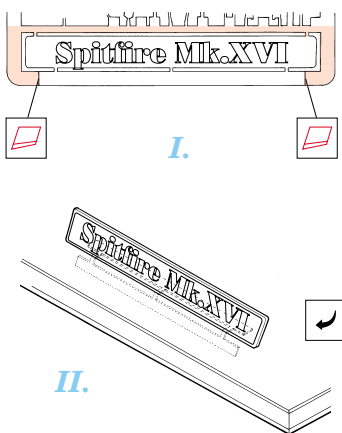

# Spitfire Mk.XVI

**FE331**

1/48 scale detail set for Italeri kit • sada detailů pro model Italeri 1/48

FE 331 + 49 331  
Spitfire Mk.XVI  
**FILM**

- SYMMETRICAL ASSEMBLY  
SYMETRICKÁ MONTÁŽ
- REMOVE  
ODSTRANIT
- BEND  
OHNOUT
- REPLACE  
NAHRADIT
- GRIND  
OBROUSIT
- OPTION  
VOLBA

**ORIGINAL KIT PARTS**  
PŮVODNÍ DÍLY STAVEBNICE

**PHOTO-ETCHED PARTS**  
LEPTANÉ DÍLY

**PARTS TO BE REMOVED**  
DÍLY K ODSTRANĚNÍ

**FILL**  
TMELIT

**REFERENCES:**  
SAM Publ. - Spitfire  
Aero Detail #27 - Spitfire Mk.VI~XVI

plastic  
∅ - 0,5mm  
l - 1mm

16A

plastic  
∅ - 2,2mm  
l - 1,3mm