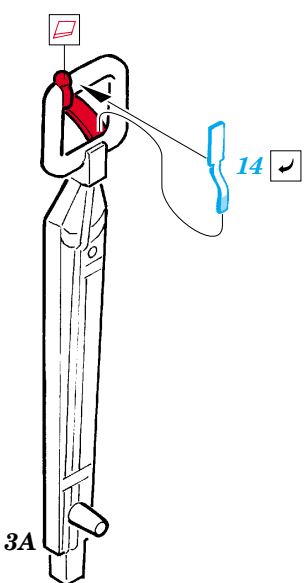

# Spitfire Mk.XVI

**FE331**

1/48 scale detail set for Italeri kit • sada detailů pro model Italeri 1/48

FE 331 + 49 331  
Spitfire Mk.XVI  
**FILM**

- SYMMETRICAL ASSEMBLY  
SYMETRICKÁ MONTÁŽ
- REMOVE  
ODSTRANIT
- BEND  
OHNOUT
- REPLACE  
NAHRADIT
- GRIND  
OBROUSIT
- OPTION  
VOLBA

**ORIGINAL KIT PARTS**  
PŮVODNÍ DÍLY STAVEBNICE

**PHOTO-ETCHED PARTS**  
LEPTANÉ DÍLY

**PARTS TO BE REMOVED**  
DÍLY K ODSTRANĚNÍ

**FILL**  
TMELIT

**REFERENCES:**  
SAM Publ. - Spitfire  
Aero Detail #27 - Spitfire Mk.VI~XVI

plastic  
∅ - 0,5mm  
l - 1mm

16A

plastic  
∅ - 2,2mm  
l - 1,3mm