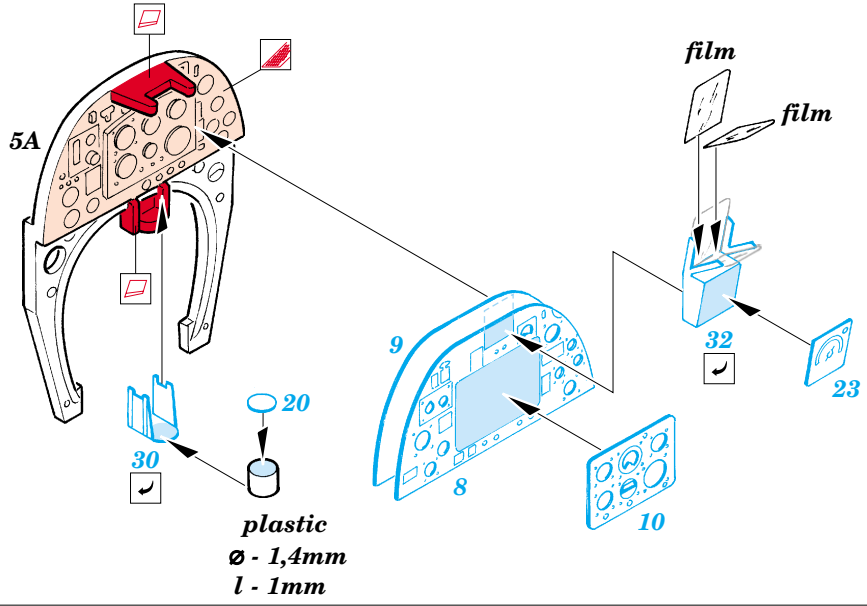

# Spitfire Mk.XVI

**FE331**

1/48 scale detail set for Italeri kit • sada detailů pro model Italeri 1/48

FE 331 + 49 331  
Spitfire Mk.XVI  
**FILM**

- SYMMETRICAL ASSEMBLY  
SYMETRICKÁ MONTÁŽ
- REMOVE  
ODSTRANIT
- BEND  
OHNOUT
- REPLACE  
NAHRADIT
- GRIND  
OBROUSIT
- OPTION  
VOLBA

**ORIGINAL KIT PARTS**  
PŮVODNÍ DÍLY STAVEBNICE

**PHOTO-ETCHED PARTS**  
LEPTANÉ DÍLY

**PARTS TO BE REMOVED**  
DÍLY K ODSTRANĚNÍ

**FILL**  
TMELIT

**REFERENCES:**  
SAM Publ. - Spitfire  
Aero Detail #27 - Spitfire Mk.VI~XVI

plastic  
∅ - 0,5mm  
l - 1mm

16A

plastic  
∅ - 2,2mm  
l - 1,3mm