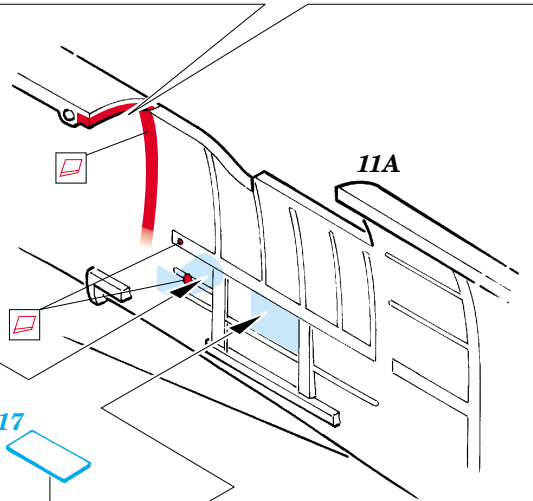

**ORIGINAL KIT PARTS**  
PŮVODNÍ DÍLY STAVEBNICE

**PHOTO-ETCHED PARTS**  
LEPTANÉ DÍLY

**PARTS TO BE REMOVED**  
DÍLY K ODSTRANĚNÍ

**FILL**  
TMELIT

**REFERENCES:**  
SAM Publ. - Spitfire  
Aero Detail #27 - Spitfire Mk.VI~XVI

plastic  
∅ - 0,5mm  
l - 1mm

16A

plastic  
∅ - 2,2mm  
l - 1,3mm