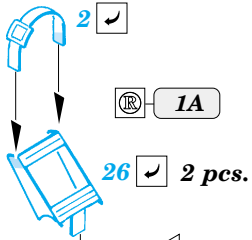

**ORIGINAL KIT PARTS**  
PŮVODNÍ DÍLY STAVEBNICE

**PHOTO-ETCHED PARTS**  
LEPTANÉ DÍLY

**PARTS TO BE REMOVED**  
DÍLY K ODSTRANĚNÍ

**FILL**  
TMELIT

**REFERENCES:**  
SAM Publ. - Spitfire  
Aero Detail #27 - Spitfire Mk.VI~XVI

plastic  
∅ - 0,5mm  
l - 1mm

16A

plastic  
∅ - 2,2mm  
l - 1,3mm