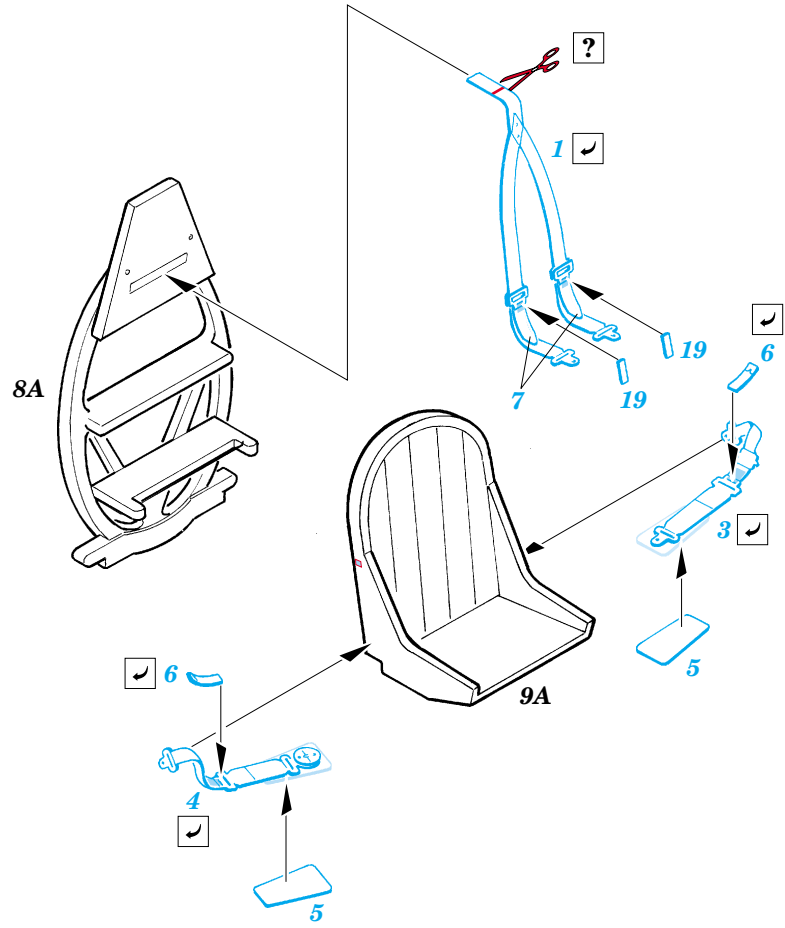

# Spitfire Mk.XVI

**FE331**

1/48 scale detail set for Italeri kit • sada detailů pro model Italeri 1/48

FE 331 + 49 331  
Spitfire Mk.XVI  
**FILM**

- SYMMETRICAL ASSEMBLY  
SYMETRICKÁ MONTÁŽ
- REMOVE  
ODSTRANIT
- BEND  
OHNOUT
- REPLACE  
NAHRADIT
- GRIND  
OBROUSIT
- OPTION  
VOLBA

**ORIGINAL KIT PARTS**  
PŮVODNÍ DÍLY STAVEBNICE

**PHOTO-ETCHED PARTS**  
LEPTANÉ DÍLY

**PARTS TO BE REMOVED**  
DÍLY K ODSTRANĚNÍ

**FILL**  
TMELIT

**REFERENCES:**  
SAM Publ. - Spitfire  
Aero Detail #27 - Spitfire Mk.VI~XVI

plastic  
∅ - 0,5mm  
l - 1mm

16A

plastic  
∅ - 2,2mm  
l - 1,3mm