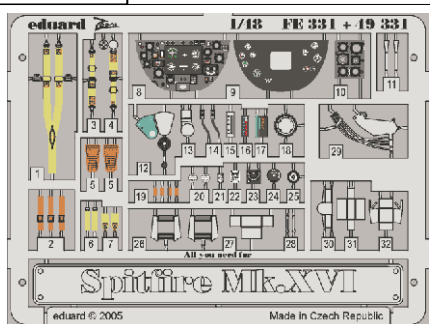

# Spitfire Mk.XVI

**FE331**

1/48 scale detail set for Italeri kit • sada detailů pro model Italeri 1/48

FE 331 + 49 331  
Spitfire Mk.XVI  
**FILM**

- SYMMETRICAL ASSEMBLY  
SYMETRICKÁ MONTÁŽ
- REMOVE  
ODSTRANIT
- BEND  
OHNOUT
- REPLACE  
NAHRADIT
- GRIND  
OBROUSIT
- OPTION  
VOLBA

**ORIGINAL KIT PARTS**  
PŮVODNÍ DÍLY STAVEBNICE

**PHOTO-ETCHED PARTS**  
LEPTANÉ DÍLY

**PARTS TO BE REMOVED**  
DÍLY K ODSTRANĚNÍ

**FILL**  
TMELIT

**REFERENCES:**  
SAM Publ. - Spitfire  
Aero Detail #27 - Spitfire Mk.VI~XVI

plastic  
∅ - 0,5mm  
l - 1mm

16A

plastic  
∅ - 2,2mm  
l - 1,3mm