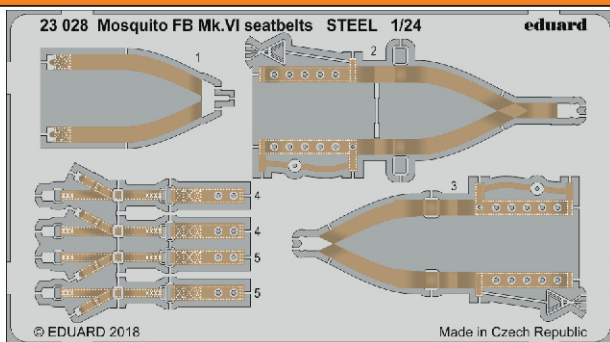

Mosquito FB Mk.VI seatbelts STEEL

eduard

23 028

1/24

detail set for 1/24 AIRFIX kit • sada detailů pro stavebnici 1/24 AIRFIX

- APPLY EXPRESS MASK AND PAINT BEFORE GLUING
POUŽIT EXPRESS MASK NABARVIT PŘED SLEPENÍM
- SYMMETRICAL ASSEMBLY
SYMETRICKÁ MONTÁŽ
- REMOVE
ODSTRANIT
- GRIND
OBROUSIT
- DRILL HOLE
VRTÁT OTVOR
- BEND
OHNOUT
- OPTION
VOLBA
- REPLACE
NAHRADIT
- 1** COLORED ETCHED PARTS
LEPTANÉ BAREVNÉ DÍLY
- 1** ETCHED PARTS
LEPTANÉ NEBAREVNÉ DÍLY
- 1** ORIGINAL KIT PARTS
PŮVODNÍ DÍLY STAVEBNICE

ORIGINAL KIT PARTS PŮVODNÍ DÍLY STAVEBNICE	PHOTO-ETCHED PARTS LEPTANÉ DÍLY	PARTS TO BE REMOVED DÍLY K ODSTRANĚNÍ	FILL TMELIT
---	------------------------------------	--	----------------