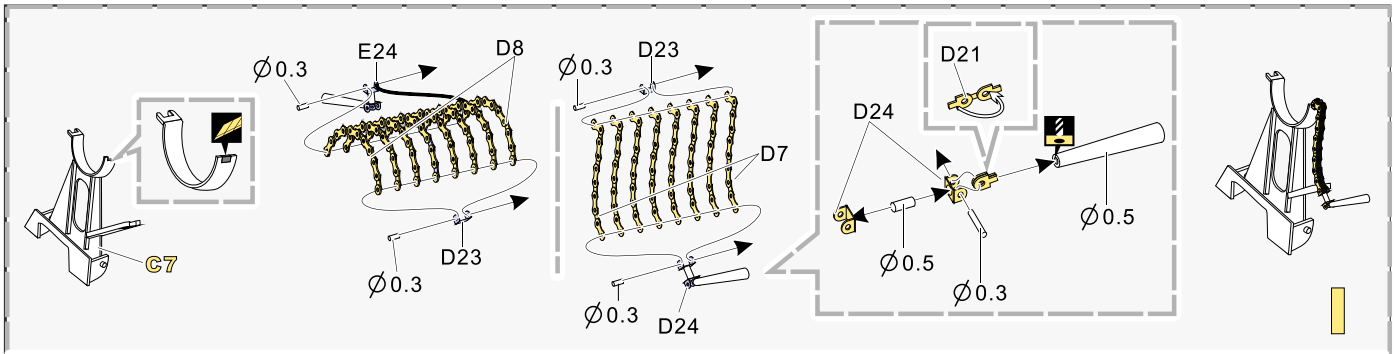

1/35 MILITARY MINIATURE VEHICLE UPGRADE SERIES PE35797