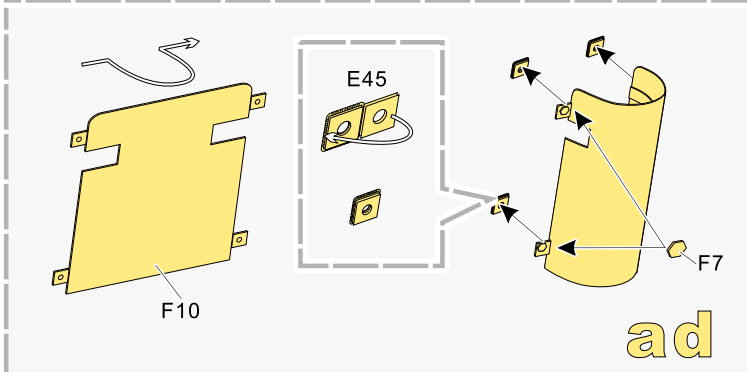

1/35 MILITARY MINIATURE VEHICLE UPGRADE SERIES PE35797