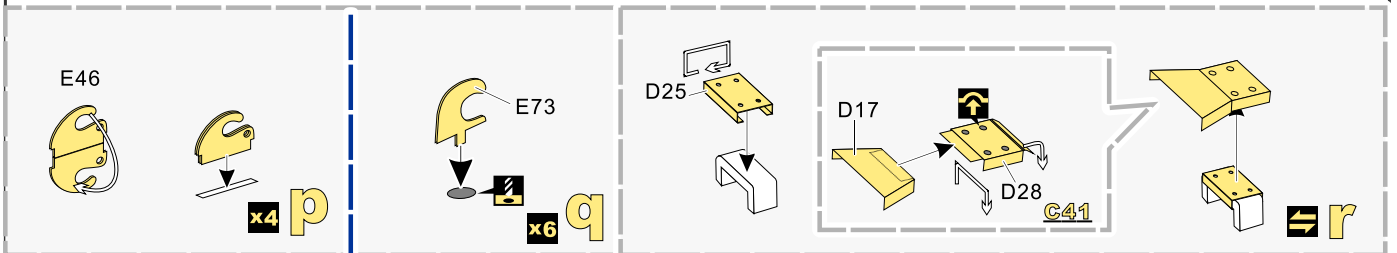

1/35 MILITARY MINIATURE VEHICLE UPGRADE SERIES PE35797