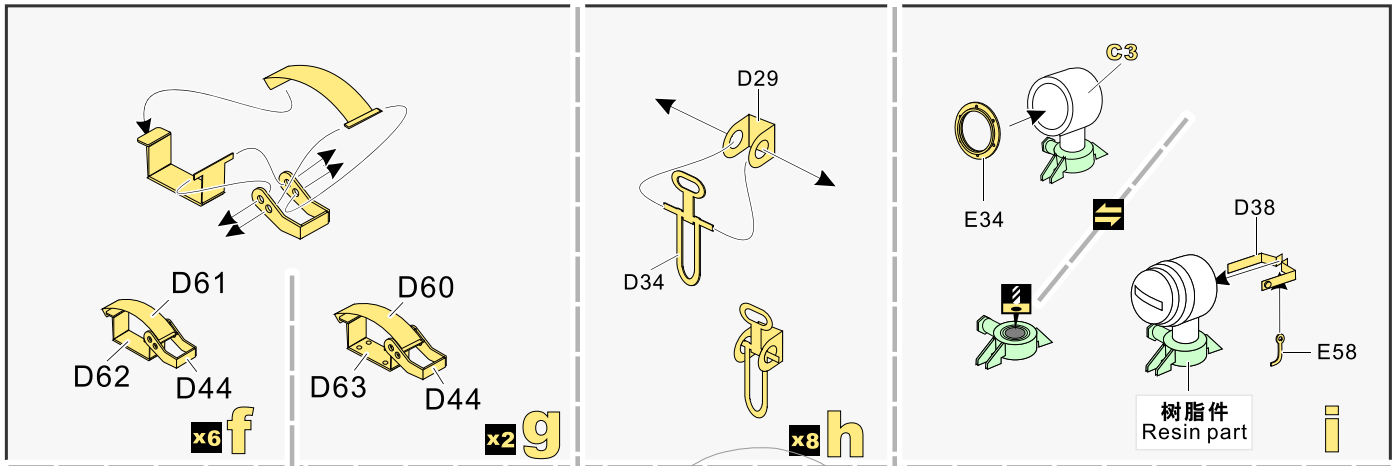

1/35 MILITARY MINIATURE VEHICLE UPGRADE SERIES PE35797