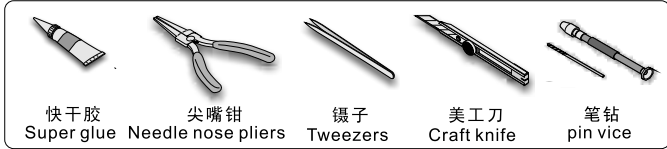

1/35 MILITARY MINIATURE VEHICLE UPGRADE SERIES PE35797

WWII German Panther G Early ver. Basic

二战德军黑豹G型坦克早期基本 改造件

[For TAMIYA 35170 /35174]

■ 推荐使用工具 RECOMMENDED TOOLS

- 
 安装
install
- 
 折叠
bend
- A1**
 改造件零件编号
PE/resin part number
- B12**
 原零件编号
kit part number
- C22**
 被替换的原零件编号
replaced kit part number
- 
 另一侧相同制作
repeat on opposite side
- 
 钻孔
drill
- 
 切除
remove
- 
 打磨
grind off
- 
 弧度卷曲
radial bending
- x2**
 制作若干组
multiple assembly
- 
 选择安装
alternative
- 
 用尖端在凹槽处冲压
use penpoint to press on the dent