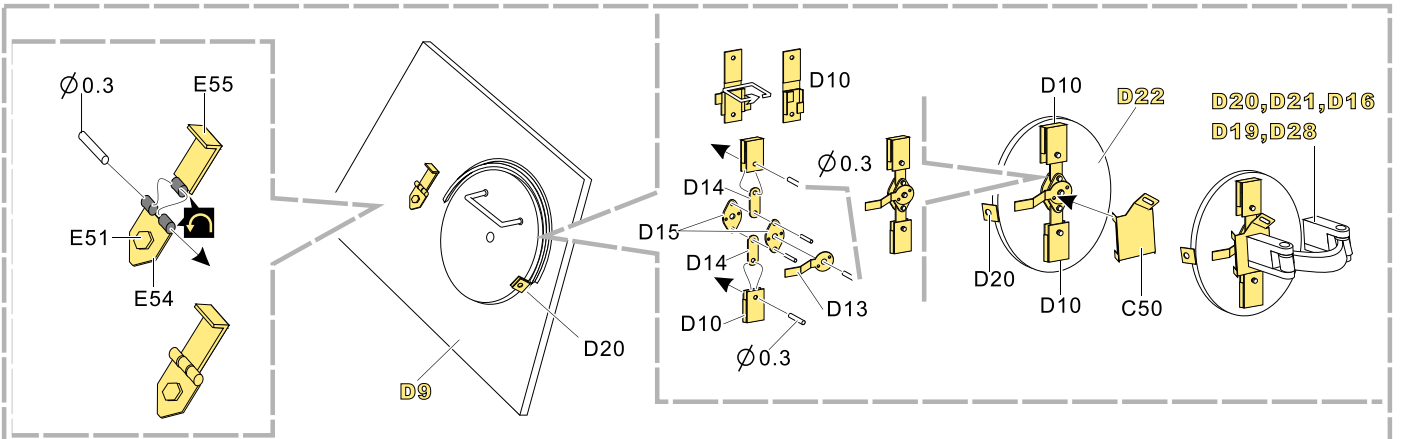

1/35 MILITARY MINIATURE VEHICLE UPGRADE SERIES PE35797