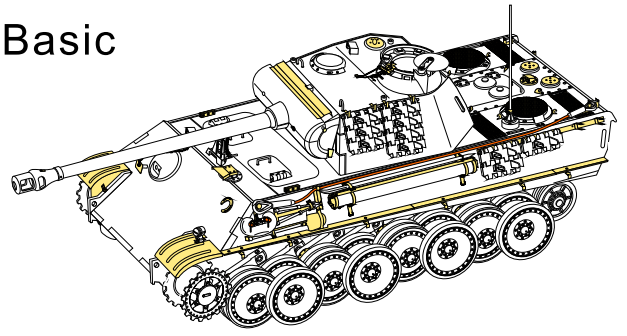

1/35 MILITARY MINIATURE VEHICLE UPGRADE SERIES PE35797

WWII German Panther G Early ver. Basic

二战德军黑豹G型坦克早期基本 改造件

[For TAMIYA 35170 /35174]

■ 推荐使用工具 RECOMMENDED TOOLS

- 
 安装
install
- 
 折叠
bend
- A1**
 改造件零件编号
PE/resin part number
- B12**
 原零件编号
kit part number
- C22**
 被替换的原零件编号
replaced kit part number
- 
 另一侧相同制作
repeat on opposite side
- 
 钻孔
drill
- 
 切除
remove
- 
 打磨
grind off
- 
 弧度卷曲
radial bending
- x2**
 制作若干组
multiple assembly
- 
 选择安装
alternative
- 
 用尖端在凹槽处冲压
use penpoint to press on the dent