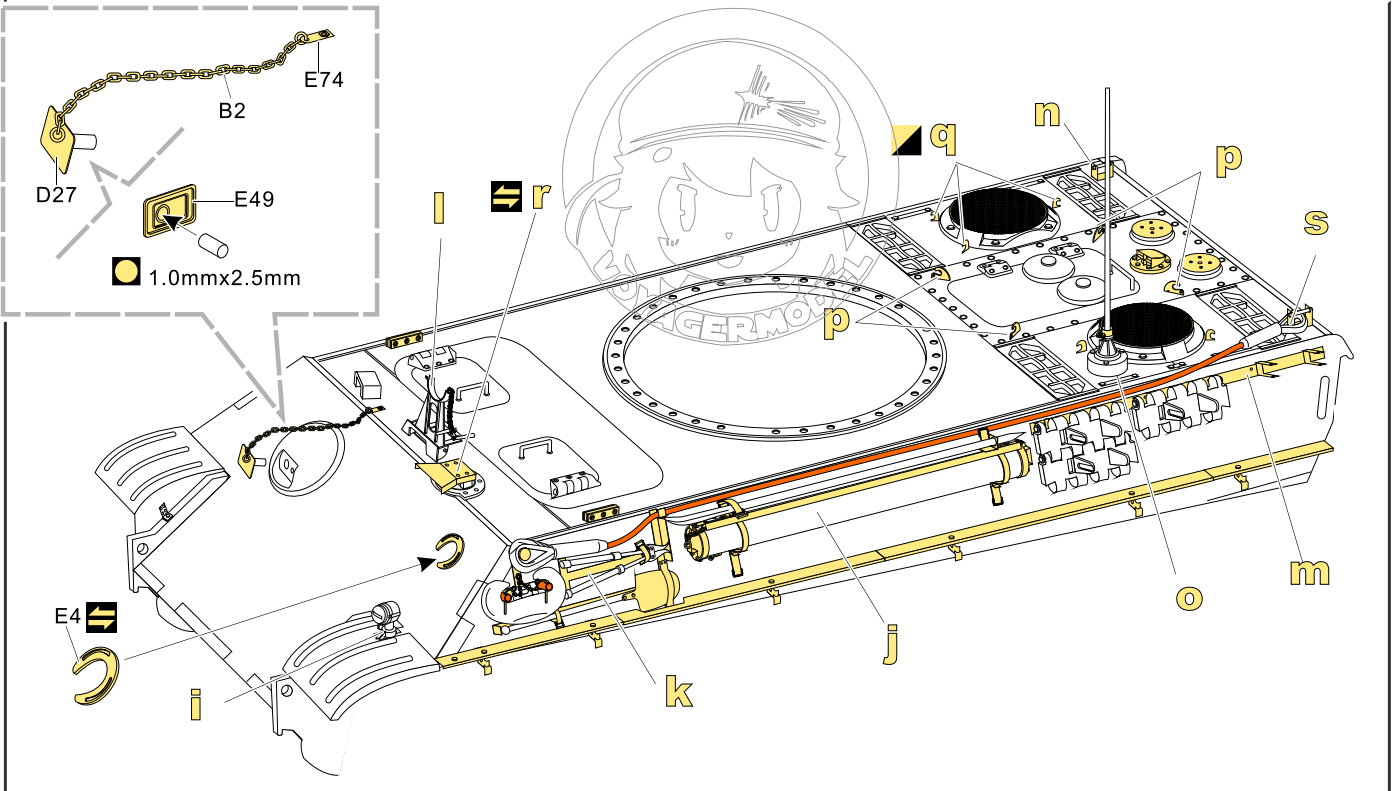

1/35 MILITARY MINIATURE VEHICLE UPGRADE SERIES PE35797