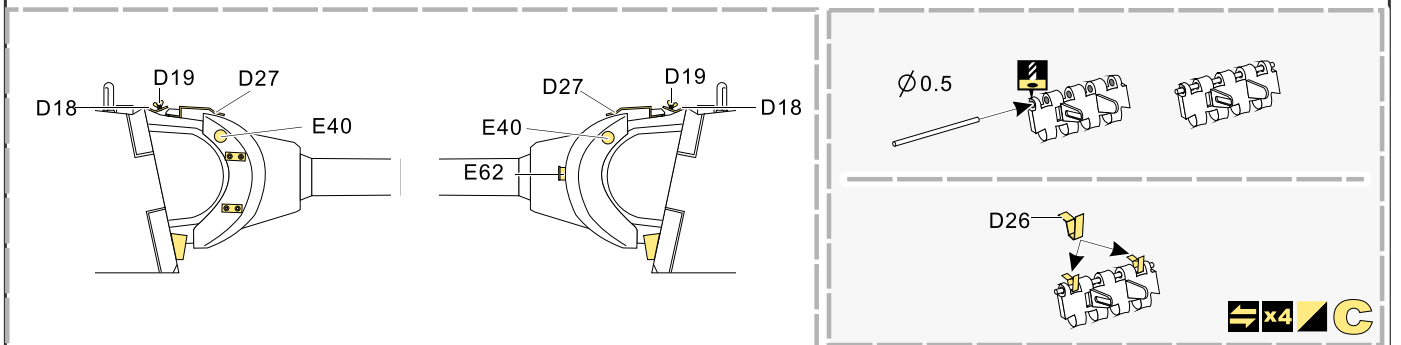

1/35 MILITARY MINIATURE VEHICLE UPGRADE SERIES PE35797