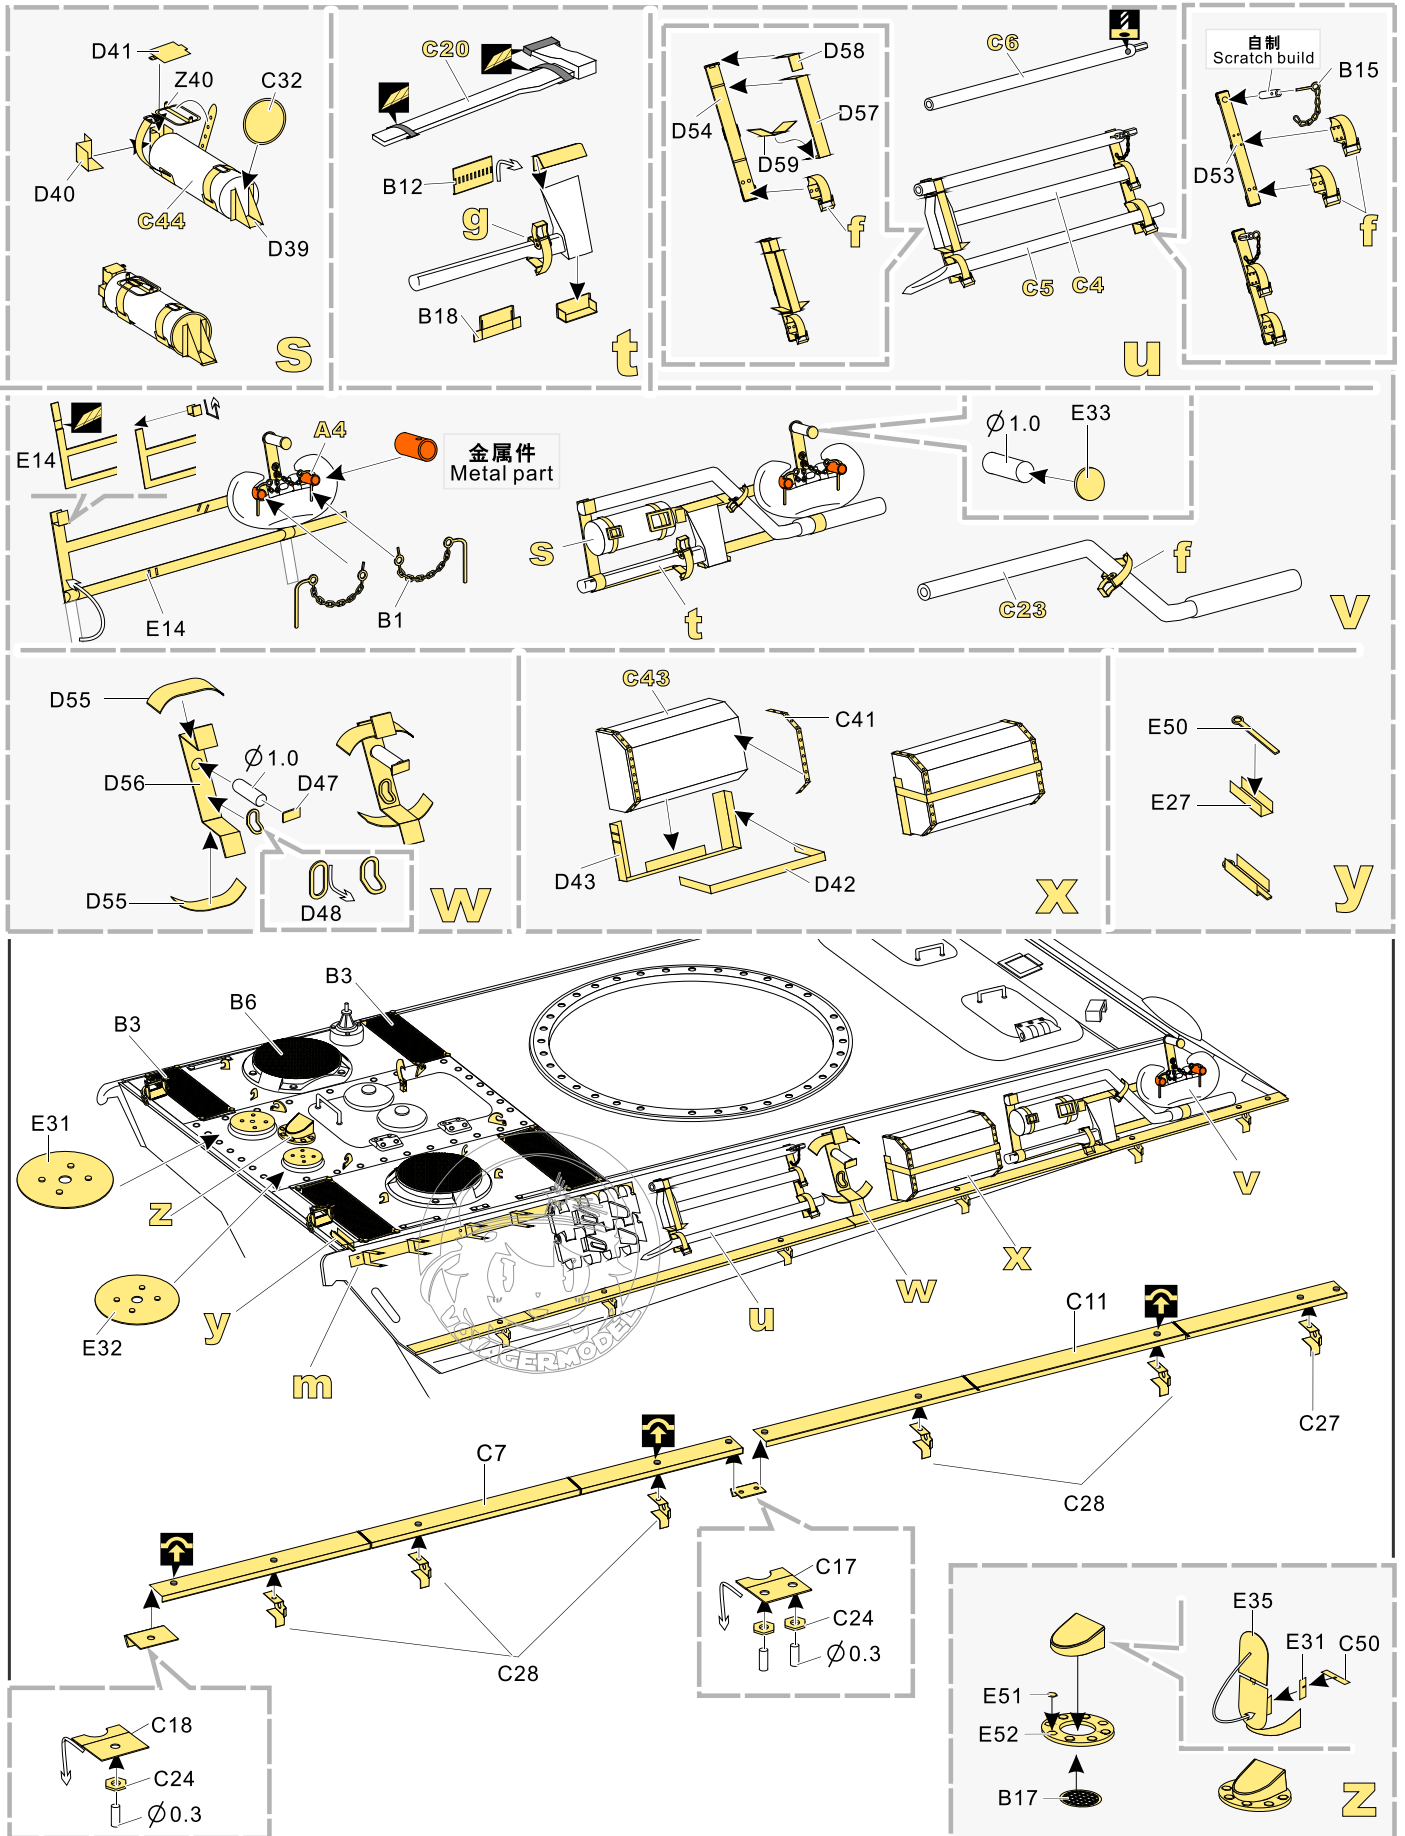

1/35 MILITARY MINIATURE VEHICLE UPGRADE SERIES PE35797