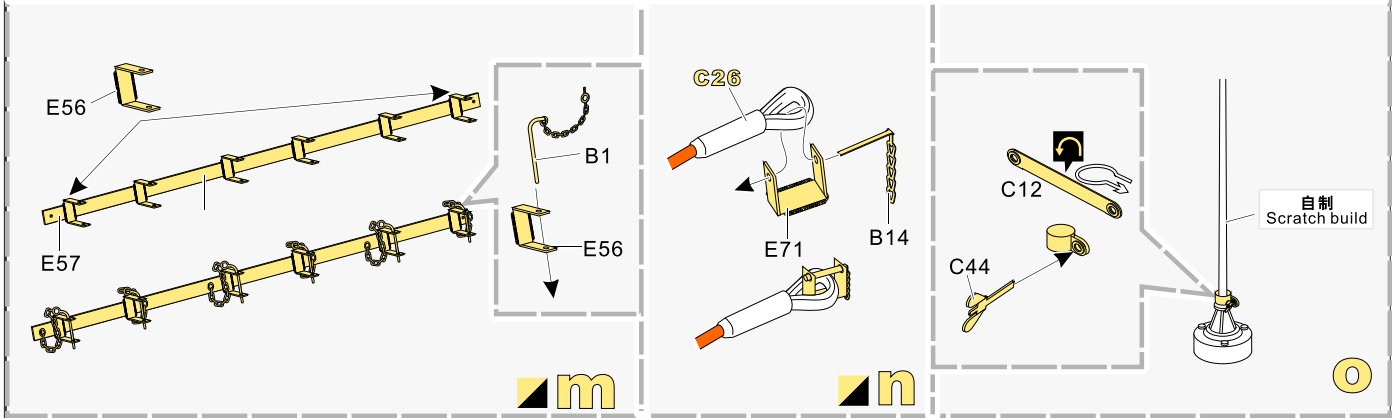

1/35 MILITARY MINIATURE VEHICLE UPGRADE SERIES PE35797