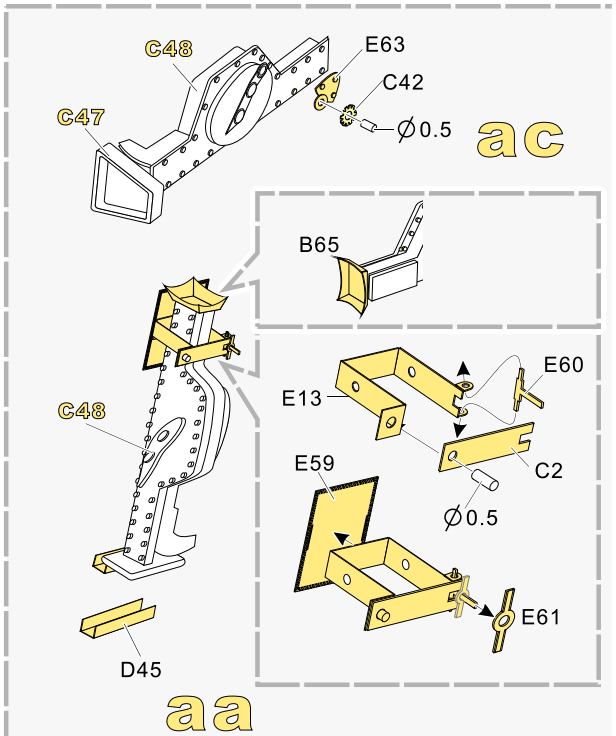

1/35 MILITARY MINIATURE VEHICLE UPGRADE SERIES PE35797