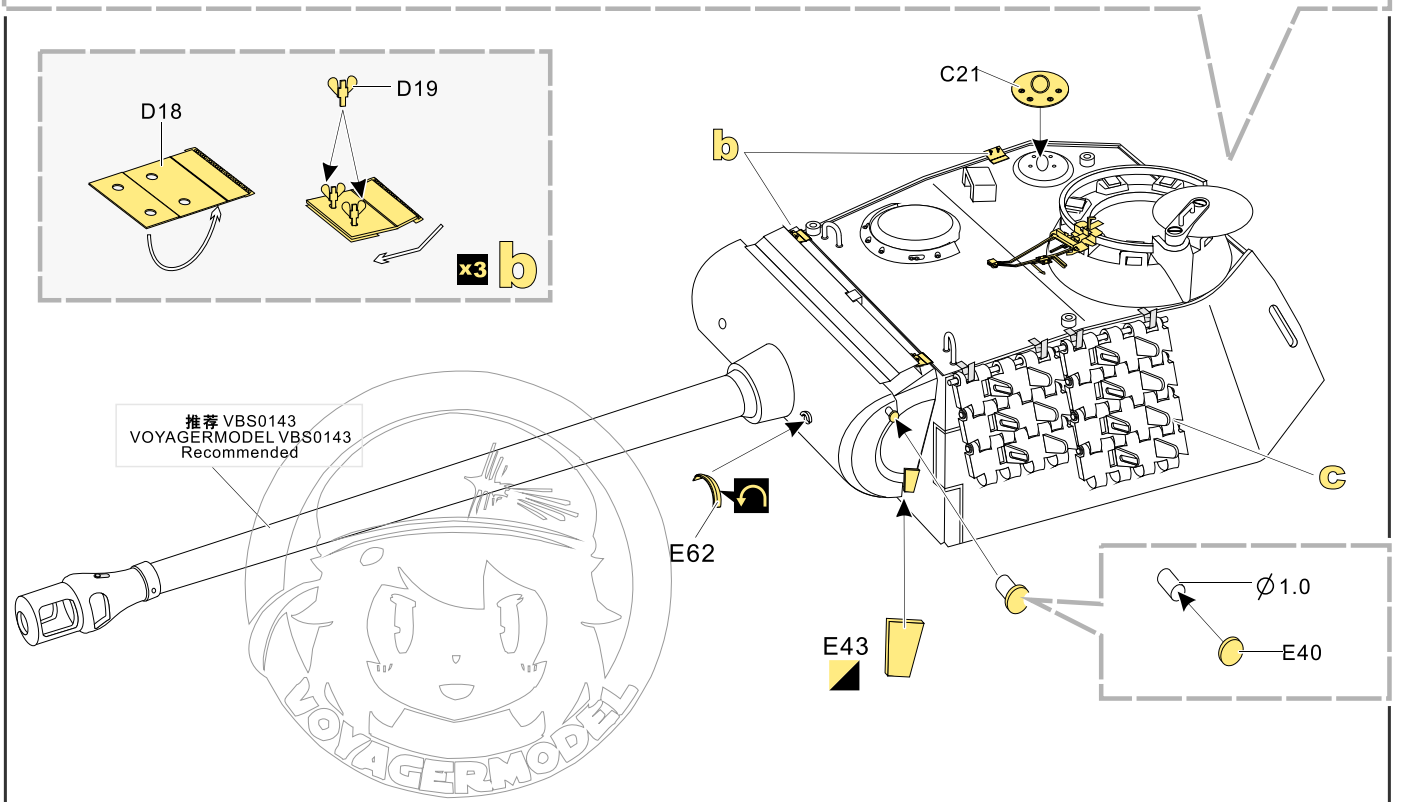

1/35 MILITARY MINIATURE VEHICLE UPGRADE SERIES PE35797