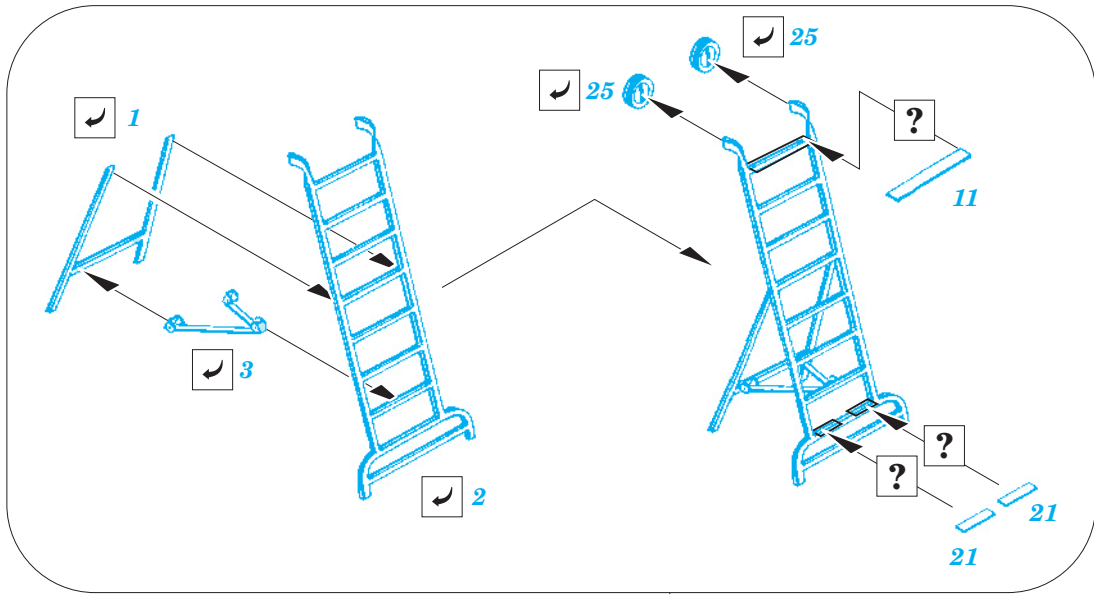

# MiG-21F-13 accessories

eduard

48 768

1/48 scale detail set for TRUMPETER kit • sada detailů pro model 1/48 TRUMPETER

- APPLY EXPRESS MASK AND PAINT BEFORE GLUING  
POUŽIT EXPRESS MASK NABARVIT PŘED SLEPENÍM
- SYMETRICAL ASSEMBLY  
SYMETRICKÁ MONTÁŽ
- REMOVE  
ODSTRANIT
- GRIND  
OBROUSIT
- DRILL HOLE  
VRTAT OTVOR
- BEND  
OHNOUT
- OPTION  
VOLBA
- REPLACE  
NAHRADIT

  ORIGINAL KIT PARTS  
PŮVODNÍ DÍLY STAVEBNICE
   PHOTO-ETCHED PARTS  
LEPTANÉ DÍLY
   PARTS TO BE REMOVED  
DÍLY K ODSTRANĚNÍ
   FILL  
TMELIT

**HOW TO MAKE THE RELIEF ON OPPOSITE - REVERSE - OF THE PLATE**