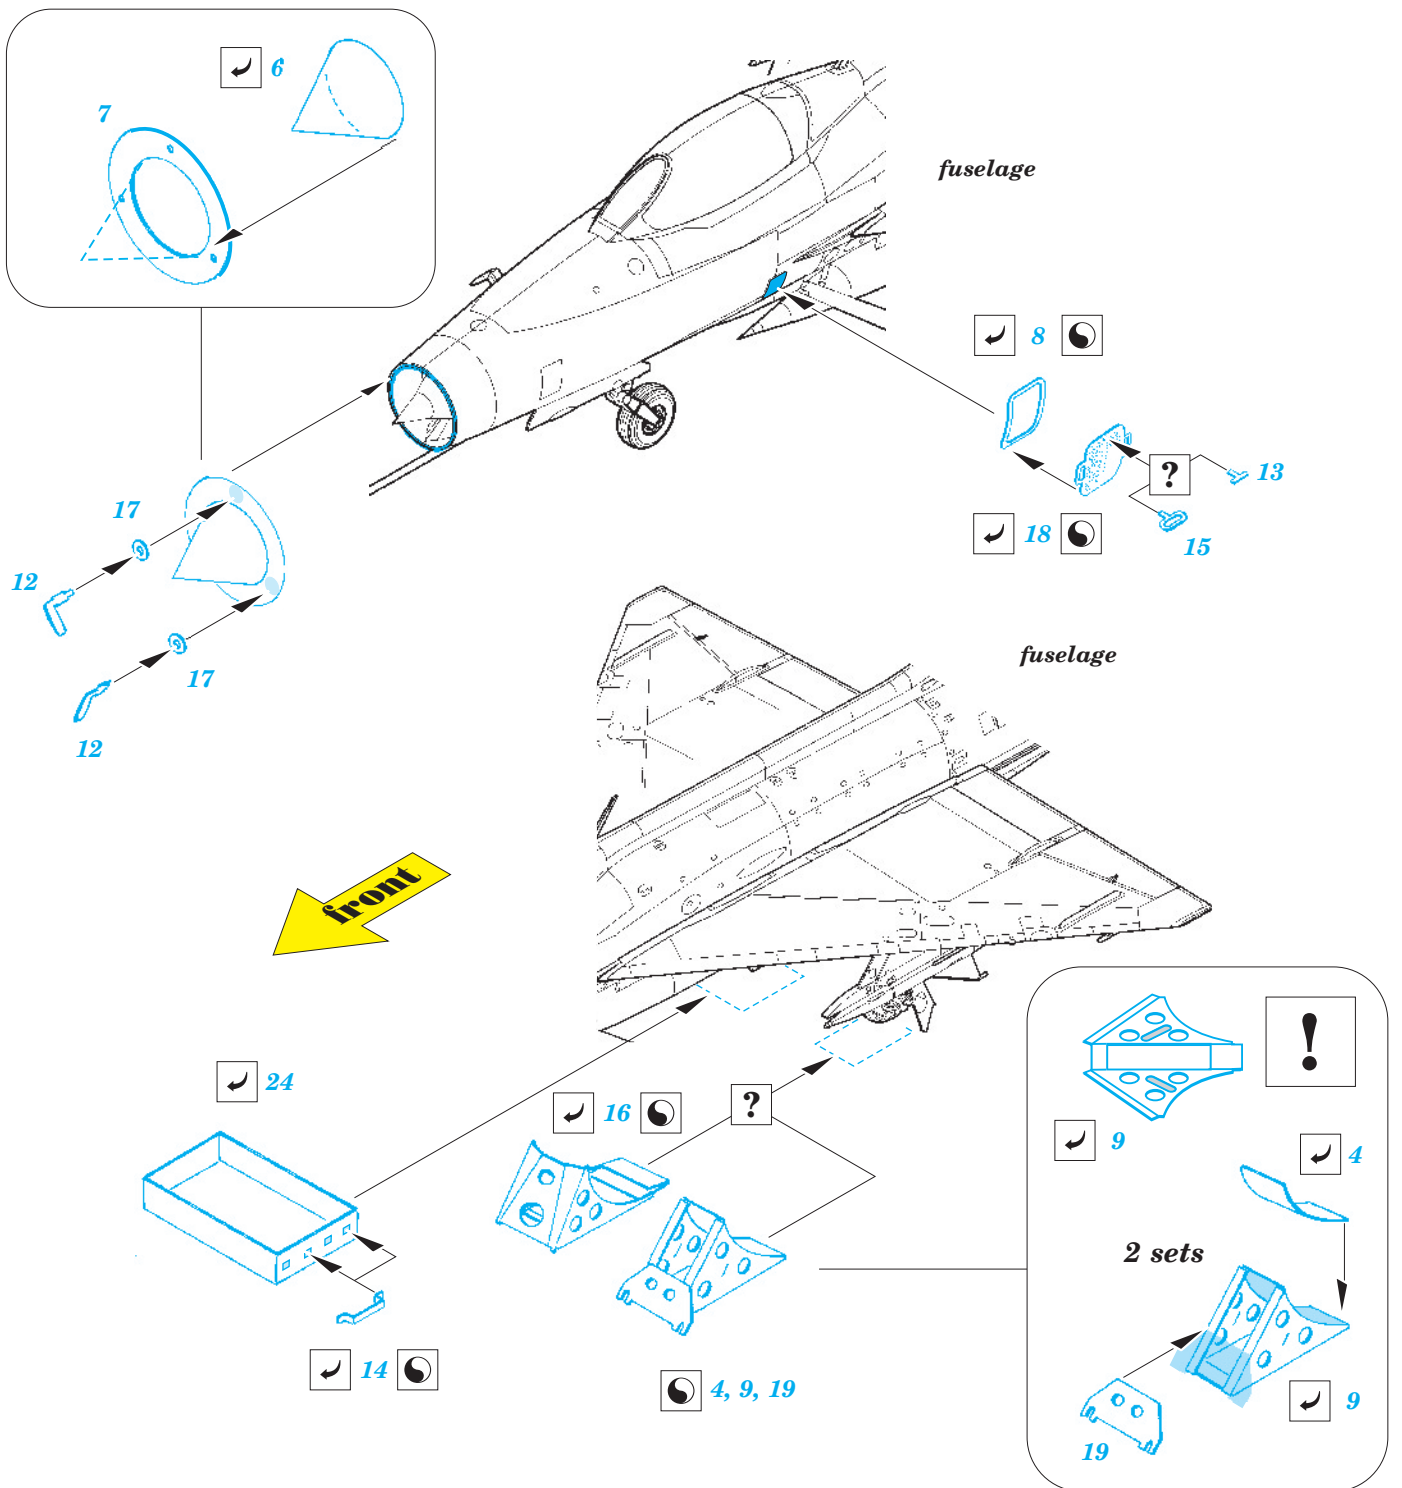

# MiG-21F-13 accessories

eduard

48 768

1/48 scale detail set for TRUMPETER kit • sada detailů pro model 1/48 TRUMPETER

- APPLY EXPRESS MASK AND PAINT BEFORE GLUING  
POUŽIT EXPRESS MASK NABARVIT PŘED SLEPENÍM
- SYMETRICAL ASSEMBLY  
SYMETRICKÁ MONTÁŽ
- REMOVE  
ODSTRANIT
- GRIND  
OBROUSIT
- DRILL HOLE  
VRTAT OTVOR
- BEND  
OHNOUT
- OPTION  
VOLBA
- REPLACE  
NAHRADIT

  ORIGINAL KIT PARTS  
PŮVODNÍ DÍLY STAVEBNICE
   PHOTO-ETCHED PARTS  
LEPTANÉ DÍLY
   PARTS TO BE REMOVED  
DÍLY K ODSTRANĚNÍ
   FILL  
TMELIT

**HOW TO MAKE THE RELIEF ON OPPOSITE - REVERSE - OF THE PLATE**

**!**

*ball pen*