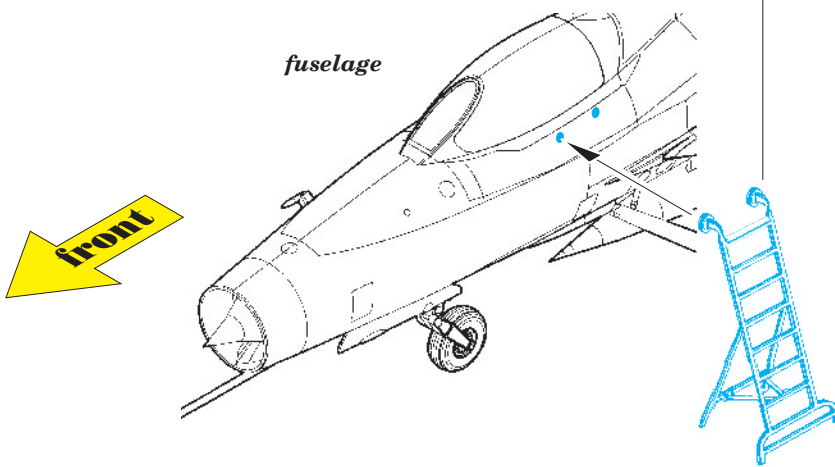

# MiG-21F-13 accessories

eduard

48 768

1/48 scale detail set for TRUMPETER kit • sada detailů pro model 1/48 TRUMPETER

- APPLY EXPRESS MASK AND PAINT BEFORE GLUING  
POUŽIT EXPRESS MASK NABARVIT PŘED SLEPENÍM
- SYMETRICAL ASSEMBLY  
SYMETRICKÁ MONTÁŽ
- REMOVE  
ODSTRANIT
- GRIND  
OBROUSIT
- DRILL HOLE  
VRTAT OTVOR
- BEND  
OHNOUT
- OPTION  
VOLBA
- REPLACE  
NAHRADIT

  ORIGINAL KIT PARTS  
PŮVODNÍ DÍLY STAVEBNICE
   PHOTO-ETCHED PARTS  
LEPTANÉ DÍLY
   PARTS TO BE REMOVED  
DÍLY K ODSTRANĚNÍ
   FILL  
TMELIT

**HOW TO MAKE THE RELIEF ON OPPOSITE - REVERSE - OF THE PLATE**