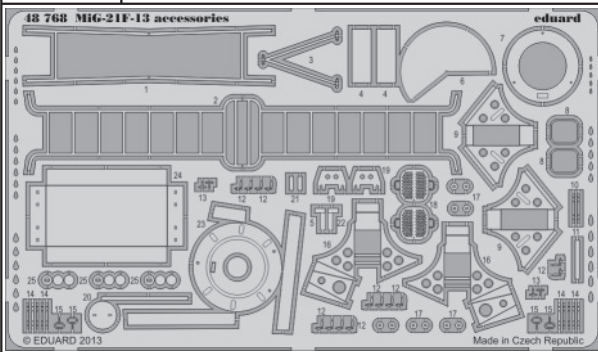

# MiG-21F-13 accessories

eduard

48 768

1/48 scale detail set for TRUMPETER kit • sada detailů pro model 1/48 TRUMPETER

- APPLY EXPRESS MASK AND PAINT BEFORE GLUING  
POUŽIT EXPRESS MASK NABARVIT PŘED SLEPENÍM
- SYMETRICAL ASSEMBLY  
SYMETRICKÁ MONTÁŽ
- REMOVE  
ODSTRANIT
- GRIND  
OBROUSIT
- DRILL HOLE  
VRTAT OTVOR
- BEND  
OHNOUT
- OPTION  
VOLBA
- REPLACE  
NAHRADIT

  ORIGINAL KIT PARTS  
PŮVODNÍ DÍLY STAVEBNICE
   PHOTO-ETCHED PARTS  
LEPTANÉ DÍLY
   PARTS TO BE REMOVED  
DÍLY K ODSTRANĚNÍ
   FILL  
TMELIT

**HOW TO MAKE THE RELIEF ON OPPOSITE - REVERSE - OF THE PLATE**