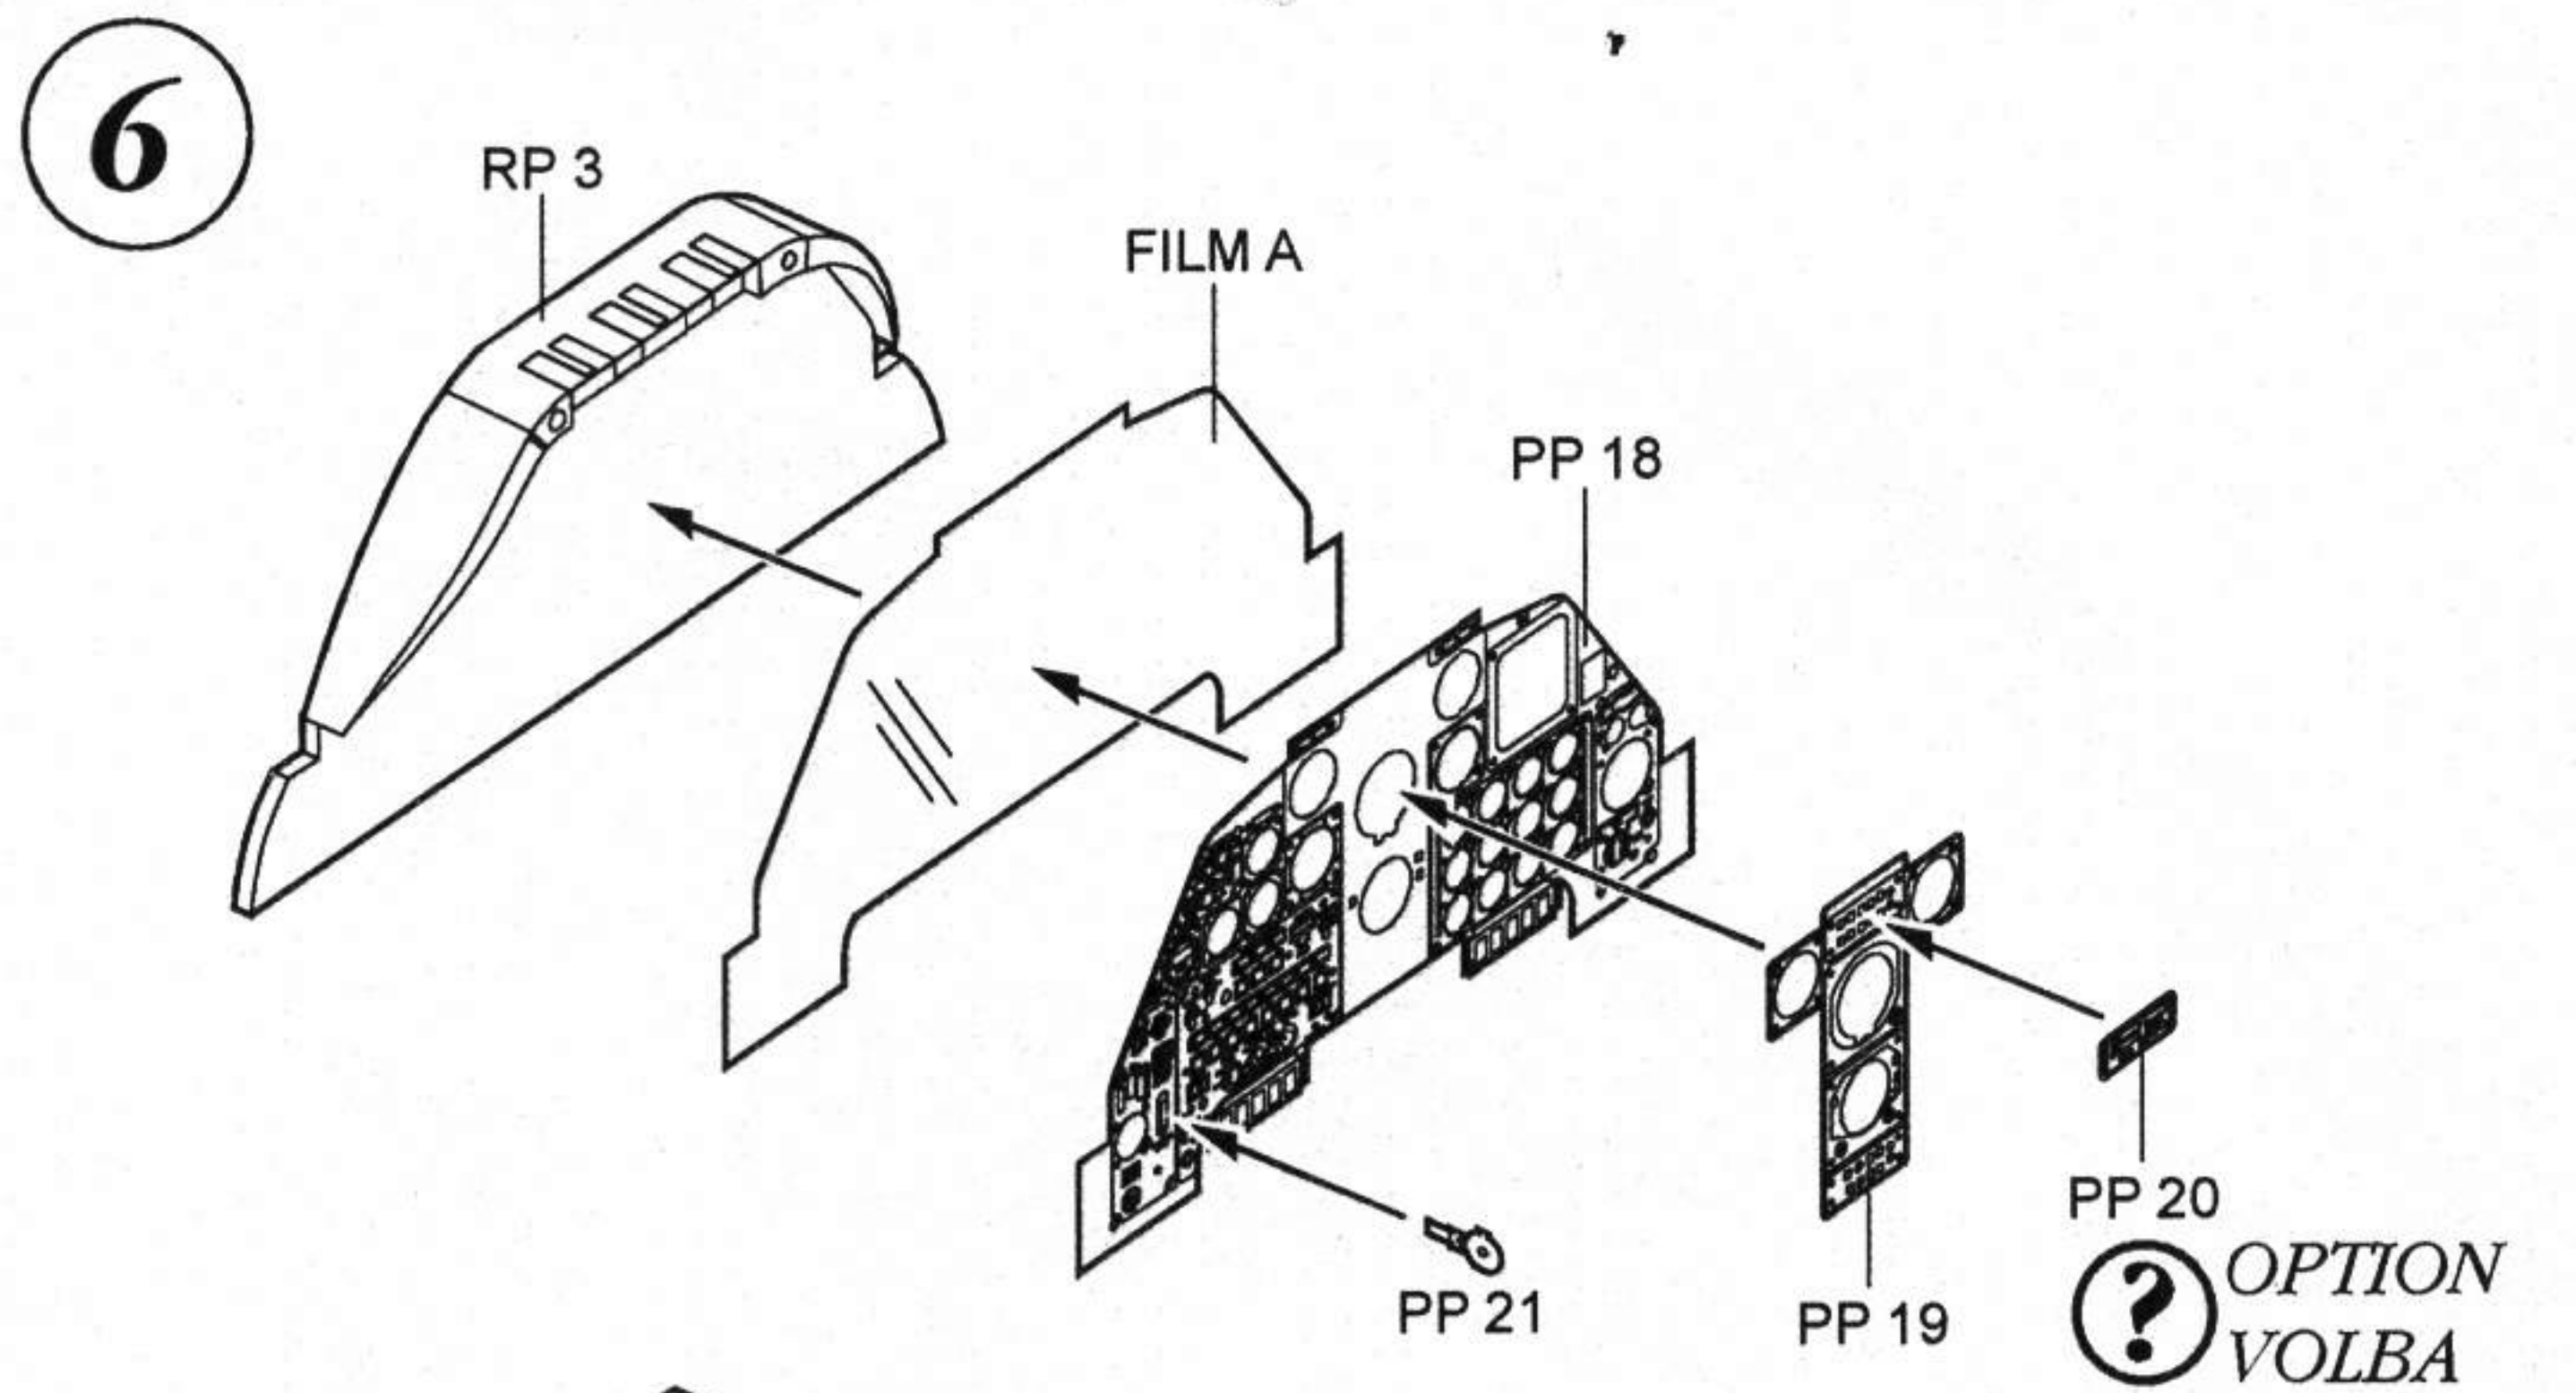

Recommended kit ITALERI

4348 1/48 A-10 Thunderbolt II Cockpit Set

PHOTO-ETCHED METAL PARTS

RESIN PARTS

1 ? OPTION VOLBA

COMMON VARIANTS OF SEATBELTS BUCKLES

EARLY

LATE

2 ✓ MIRROR ASSEMBLY ZRCADLOVÁ MONTÁŽ

3 ✓ MIRROR ASSEMBLY ZRCADLOVÁ MONTÁŽ

4 ✓ MIRROR ASSEMBLY ZRCADLOVÁ MONTÁŽ

Warning: Thinning of the plastic parts and dry-fitting of the assembly needed!
Upozornění: Nutno zeslabit některé plastové díly stavebnice!
Před lepením zkontrolujte dopasování dílů!