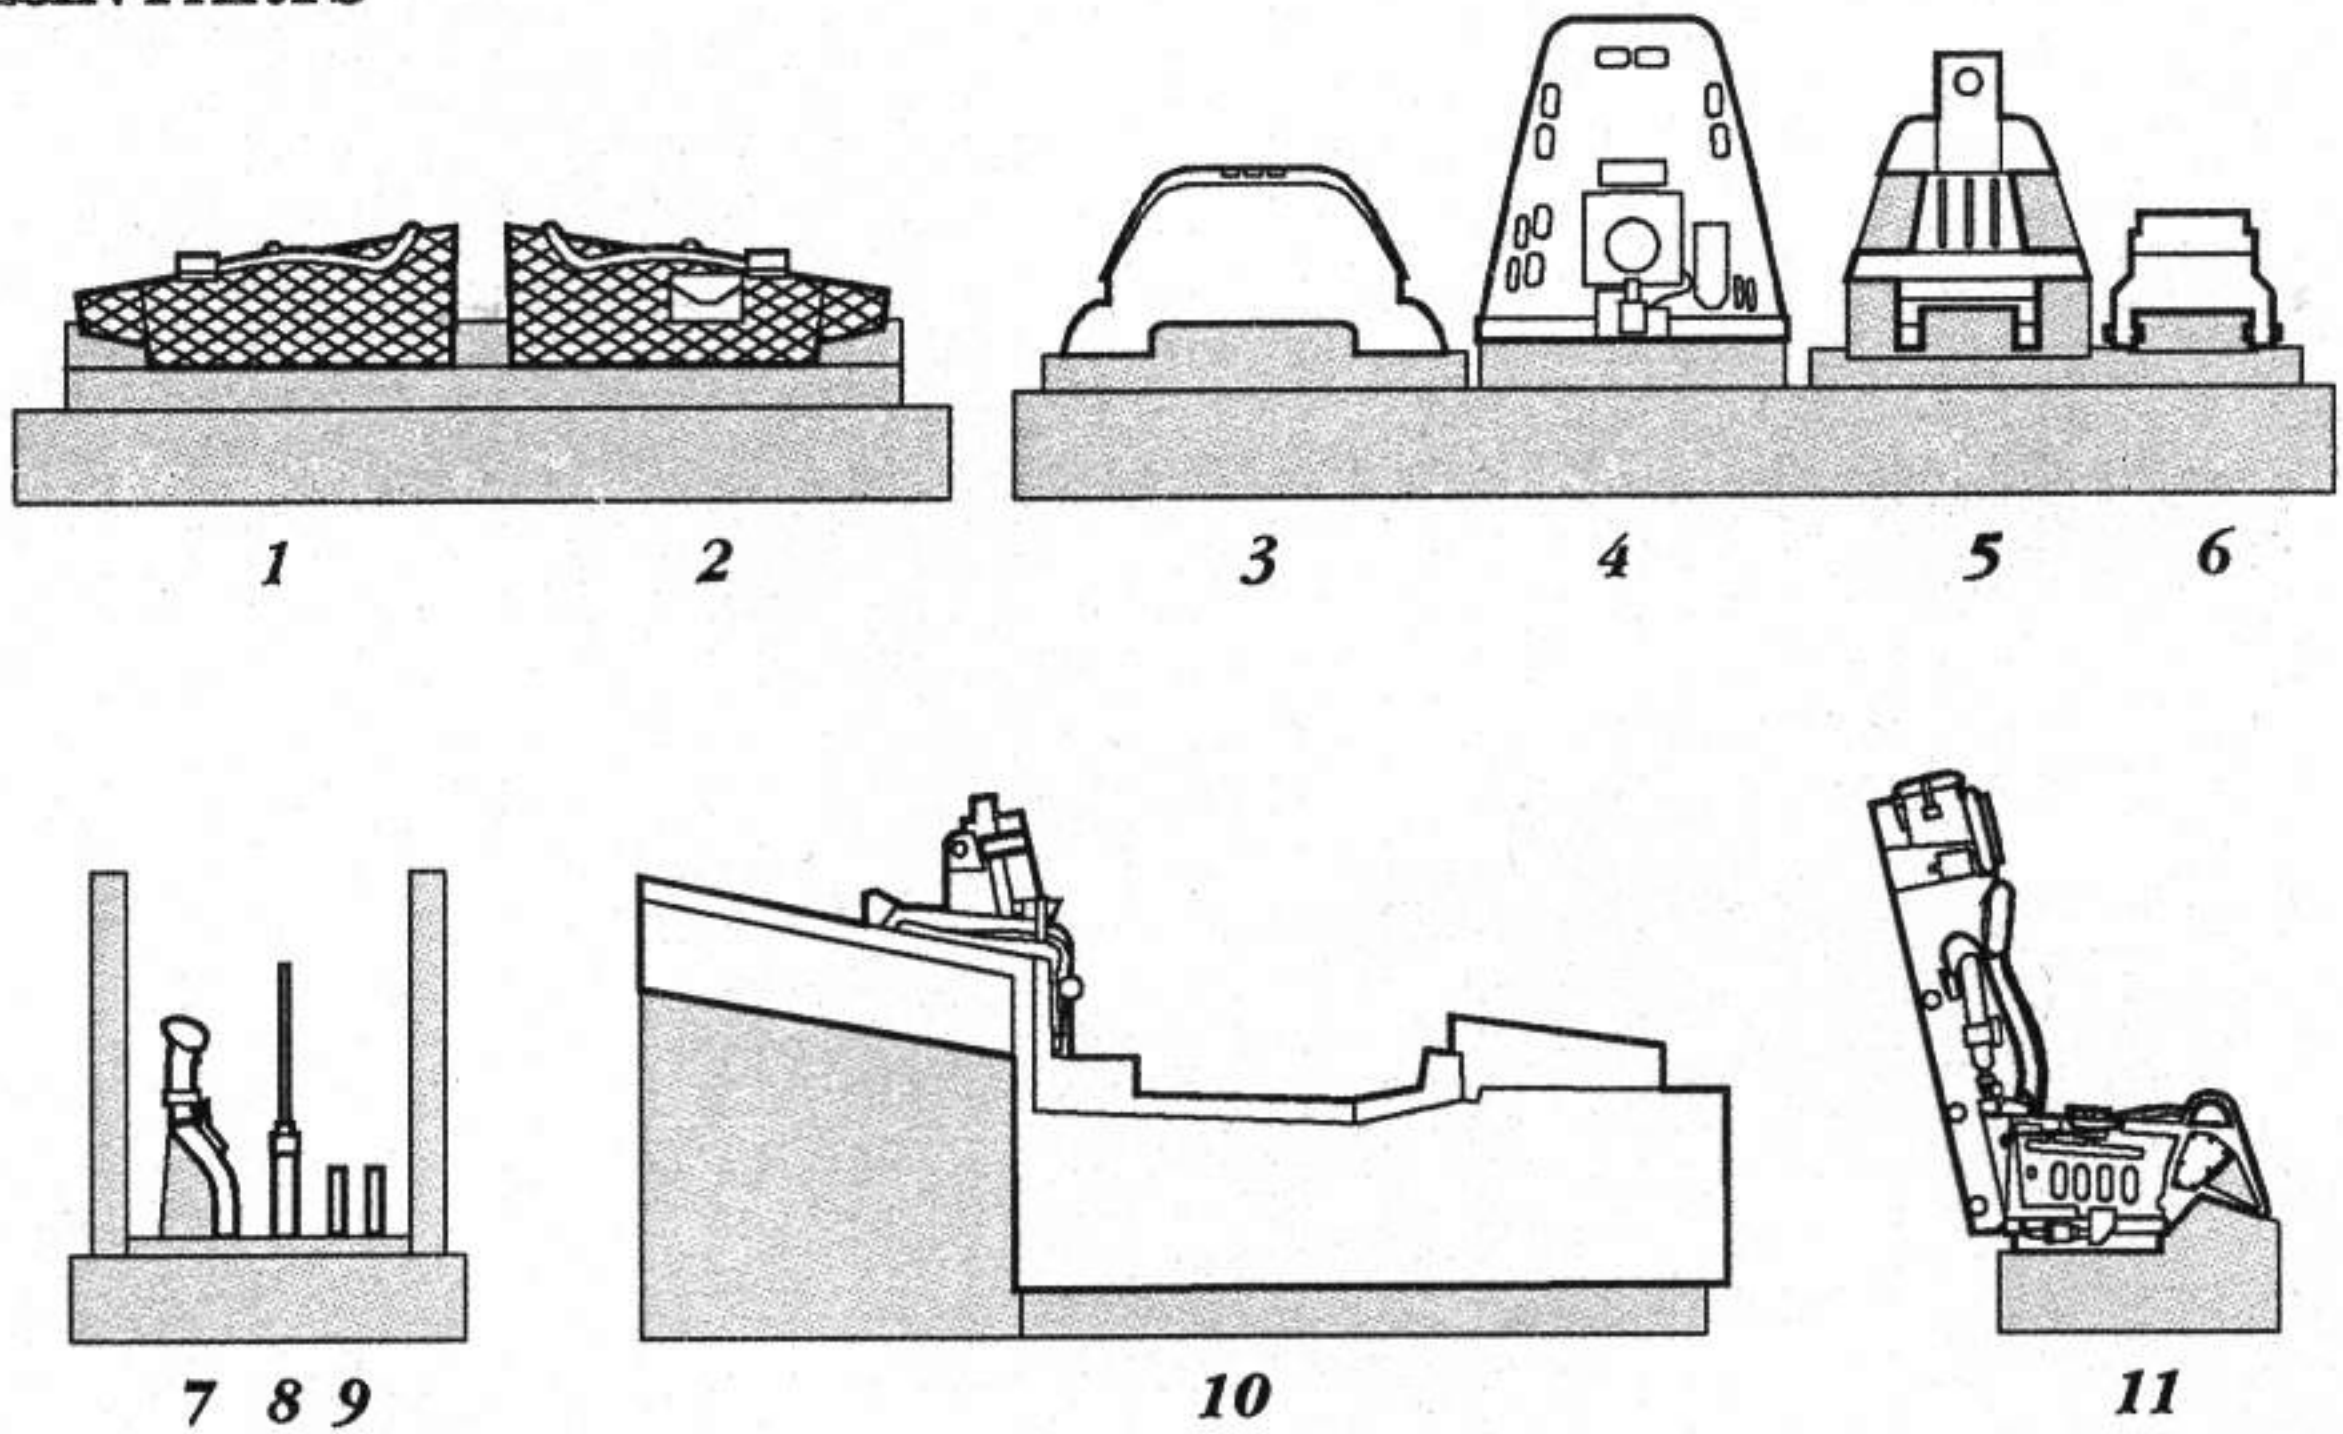

Recommended kit ITALERI

4348 1/48 A-10 Thunderbolt II Cockpit Set

PHOTO-ETCHED METAL PARTS

RESIN PARTS

1 ? OPTION VOLBA

COMMON VARIANTS OF SEATBELTS BUCKLES

EARLY

LATE

2 ✓ MIRROR ASSEMBLY ZRCADLOVÁ MONTÁŽ

3 ✓ MIRROR ASSEMBLY ZRCADLOVÁ MONTÁŽ

4 ✓ MIRROR ASSEMBLY ZRCADLOVÁ MONTÁŽ

Warning: Thinning of the plastic parts and dry-fitting of the assembly needed!
Upozornění: Nutno zeslabit některé plastové díly stavebnice!
Před lepením zkontrolujte dopasování dílů!