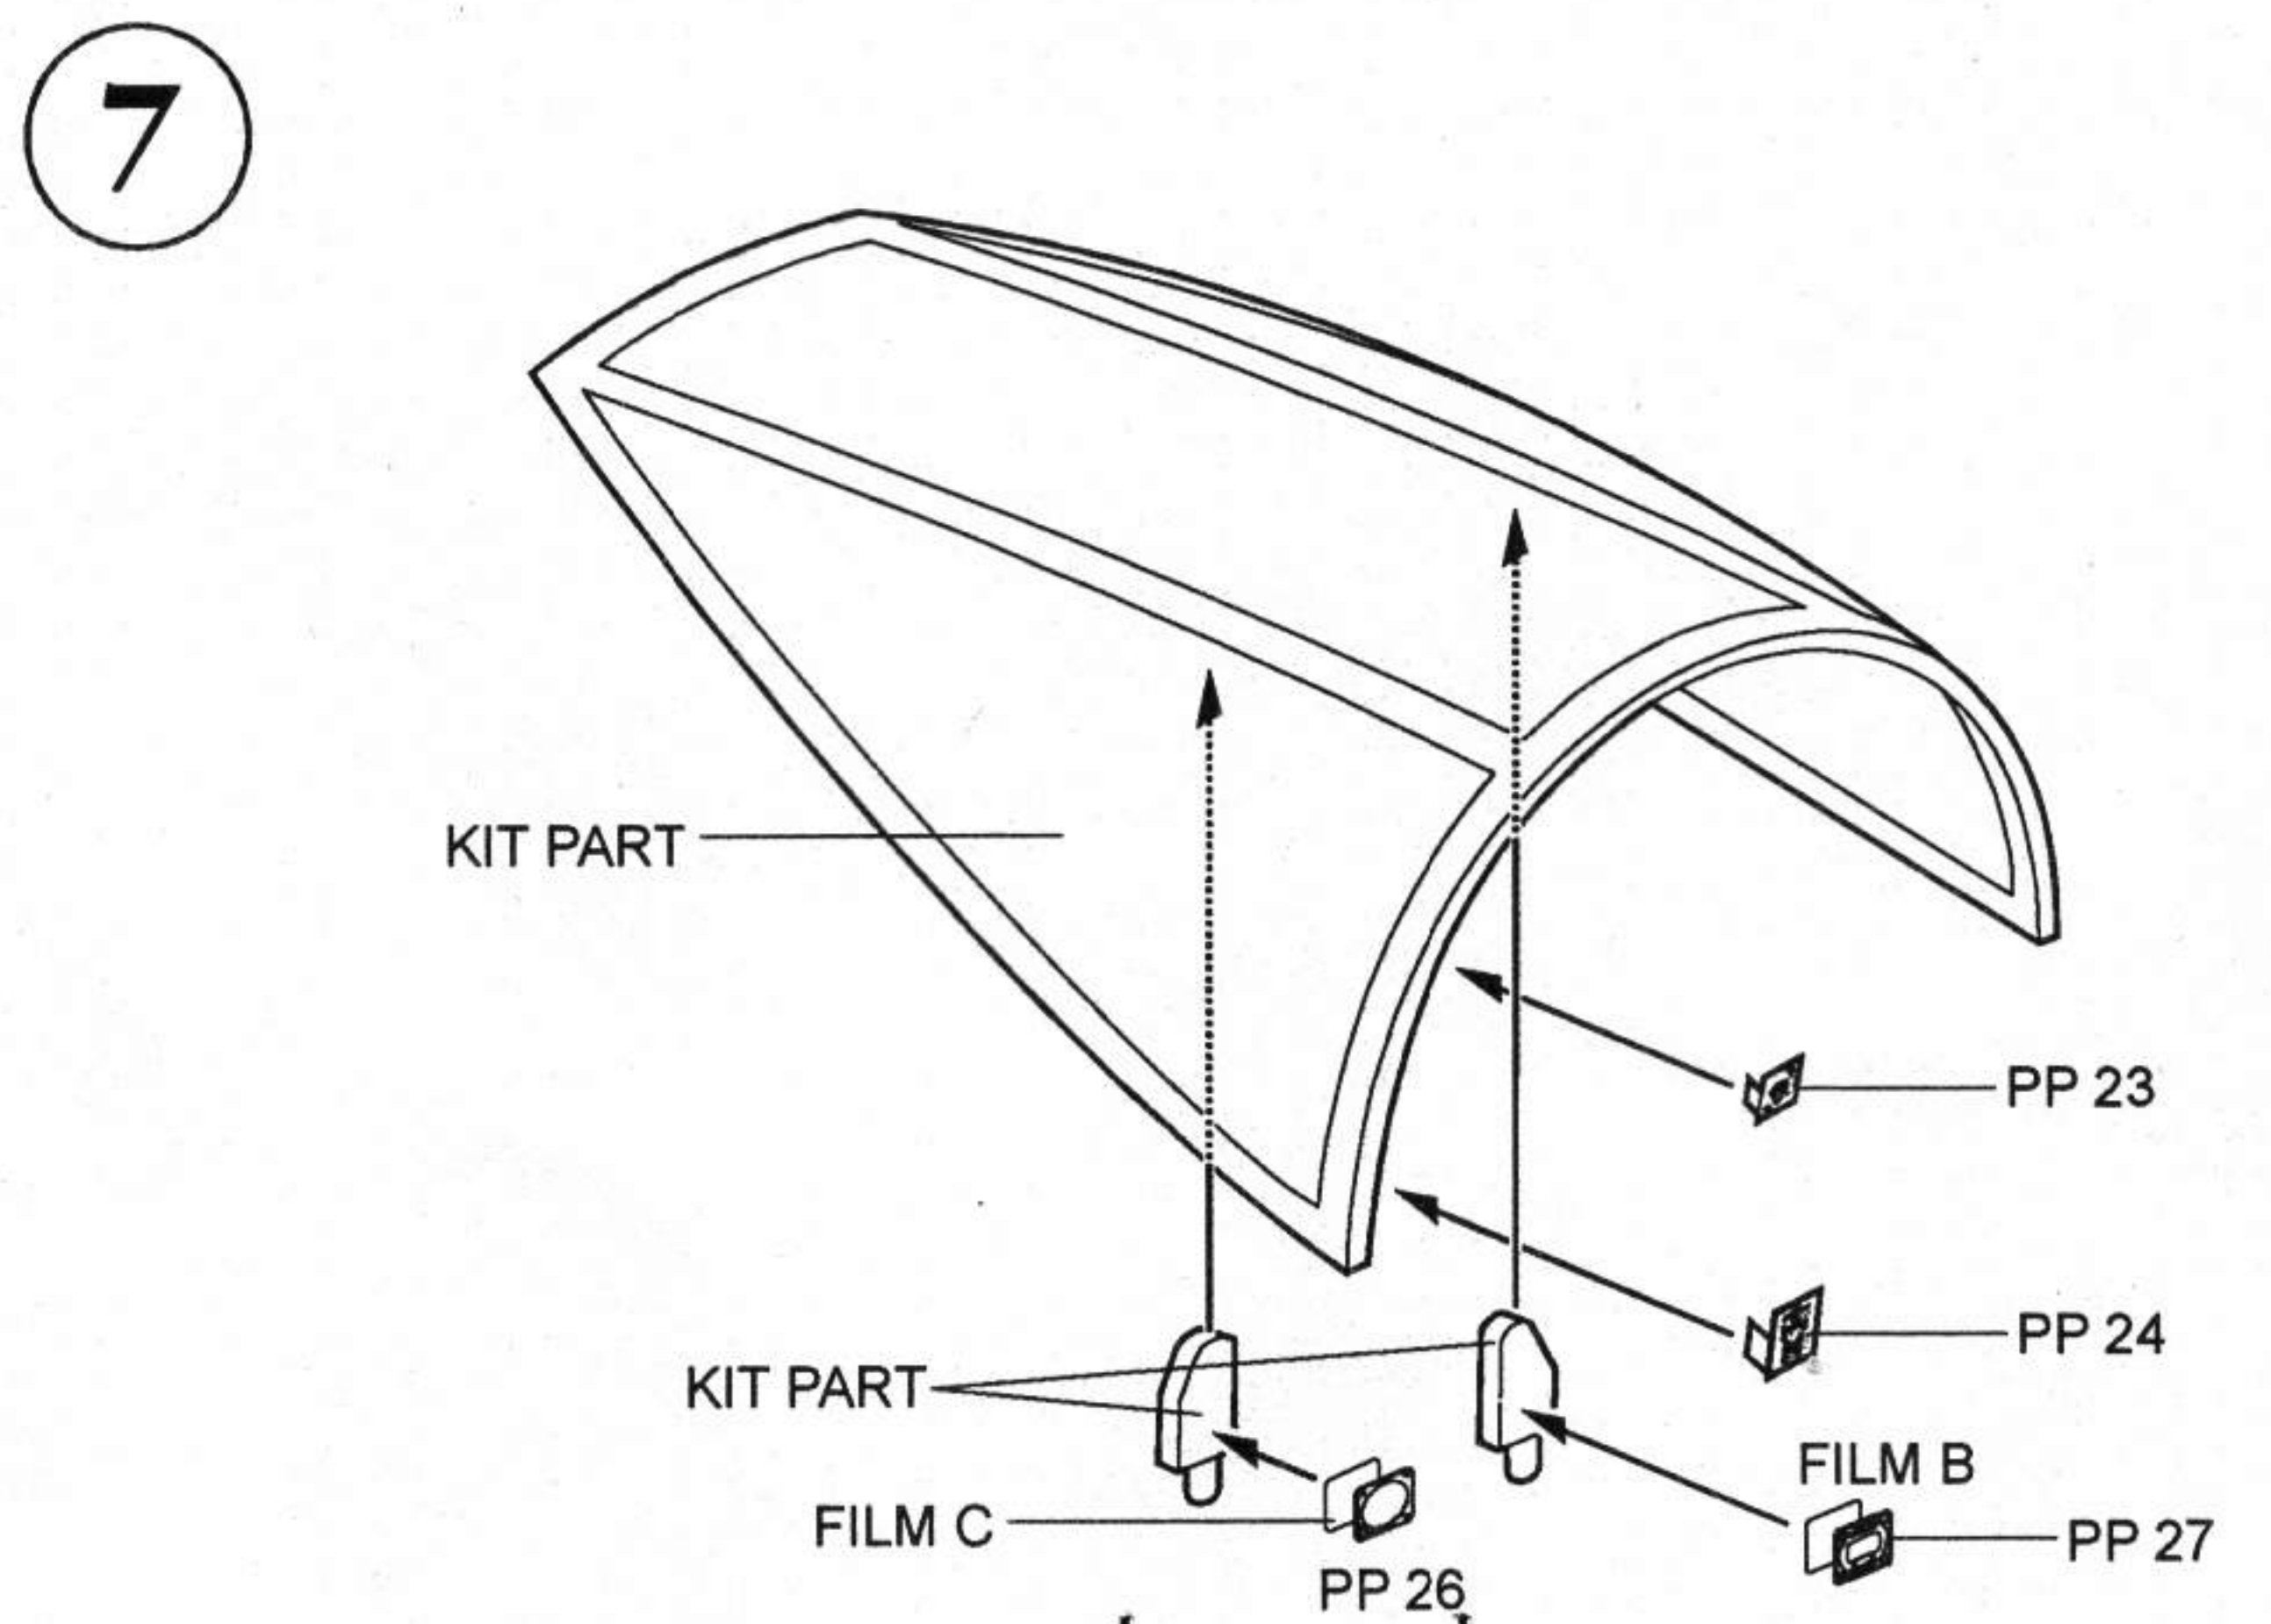

Recommended kit ITALERI

4348 1/48 A-10 Thunderbolt II Cockpit Set

PHOTO-ETCHED METAL PARTS

RESIN PARTS

1 ? OPTION VOLBA

COMMON VARIANTS OF SEATBELTS BUCKLES

EARLY

LATE

2 ✓ MIRROR ASSEMBLY ZRCADLOVÁ MONTÁŽ

3 ✓ MIRROR ASSEMBLY ZRCADLOVÁ MONTÁŽ

4 ✓ MIRROR ASSEMBLY ZRCADLOVÁ MONTÁŽ

Warning: Thinning of the plastic parts and dry-fitting of the assembly needed!
Upozornění: Nutno zeslabit některé plastové díly stavebnice!
Před lepením zkontrolujte dopasování dílů!