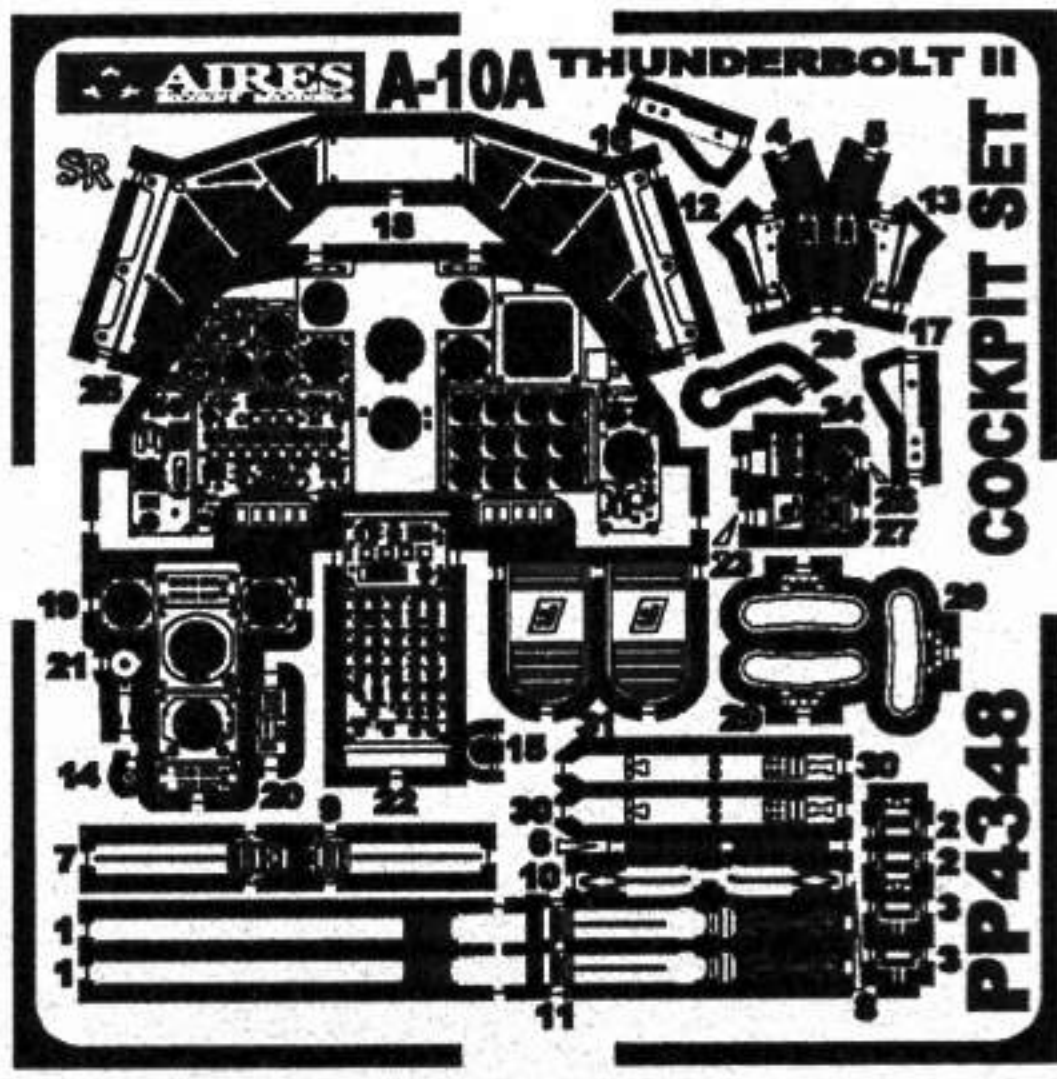

Recommended kit ITALERI

4348 1/48 A-10 Thunderbolt II Cockpit Set

PHOTO-ETCHED METAL PARTS

RESIN PARTS

1 ? OPTION VOLBA

COMMON VARIANTS OF SEATBELTS BUCKLES

EARLY

LATE

2 ✓ MIRROR ASSEMBLY ZRCADLOVÁ MONTÁŽ

3 ✓ MIRROR ASSEMBLY ZRCADLOVÁ MONTÁŽ

4 ✓ MIRROR ASSEMBLY ZRCADLOVÁ MONTÁŽ

Warning: Thinning of the plastic parts and dry-fitting of the assembly needed!
Upozornění: Nutno zeslabit některé plastové díly stavebnice!
Před lepením zkontrolujte dopasování dílů!