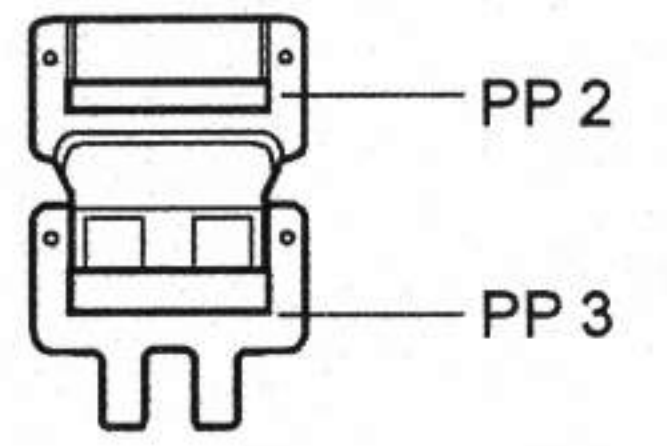

Recommended kit ITALERI

4348 1/48 A-10 Thunderbolt II Cockpit Set

PHOTO-ETCHED METAL PARTS

RESIN PARTS

1 ? OPTION VOLBA

COMMON VARIANTS OF SEATBELTS BUCKLES

EARLY

LATE

2 ✓ MIRROR ASSEMBLY ZRCADLOVÁ MONTÁŽ

3 ✓ MIRROR ASSEMBLY ZRCADLOVÁ MONTÁŽ

4 ✓ MIRROR ASSEMBLY ZRCADLOVÁ MONTÁŽ

Warning: Thinning of the plastic parts and dry-fitting of the assembly needed!
Upozornění: Nutno zeslabit některé plastové díly stavebnice!
Před lepením zkontrolujte dopasování dílů!