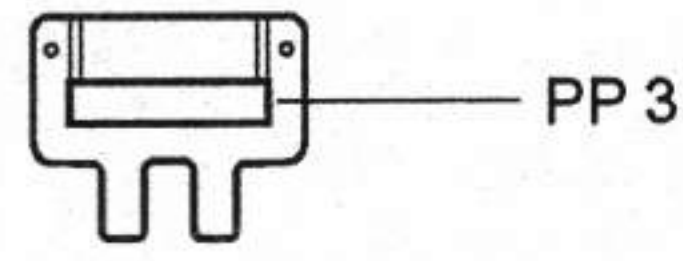

Recommended kit ITALERI

4348 1/48 A-10 Thunderbolt II Cockpit Set

PHOTO-ETCHED METAL PARTS

RESIN PARTS

1 ? OPTION VOLBA

COMMON VARIANTS OF SEATBELTS BUCKLES

EARLY

LATE

2 ✓ MIRROR ASSEMBLY ZRCADLOVÁ MONTÁŽ

3 ✓ MIRROR ASSEMBLY ZRCADLOVÁ MONTÁŽ

4 ✓ MIRROR ASSEMBLY ZRCADLOVÁ MONTÁŽ

Warning: Thinning of the plastic parts and dry-fitting of the assembly needed!
Upozornění: Nutno zeslabit některé plastové díly stavebnice!
Před lepením zkontrolujte dopasování dílů!