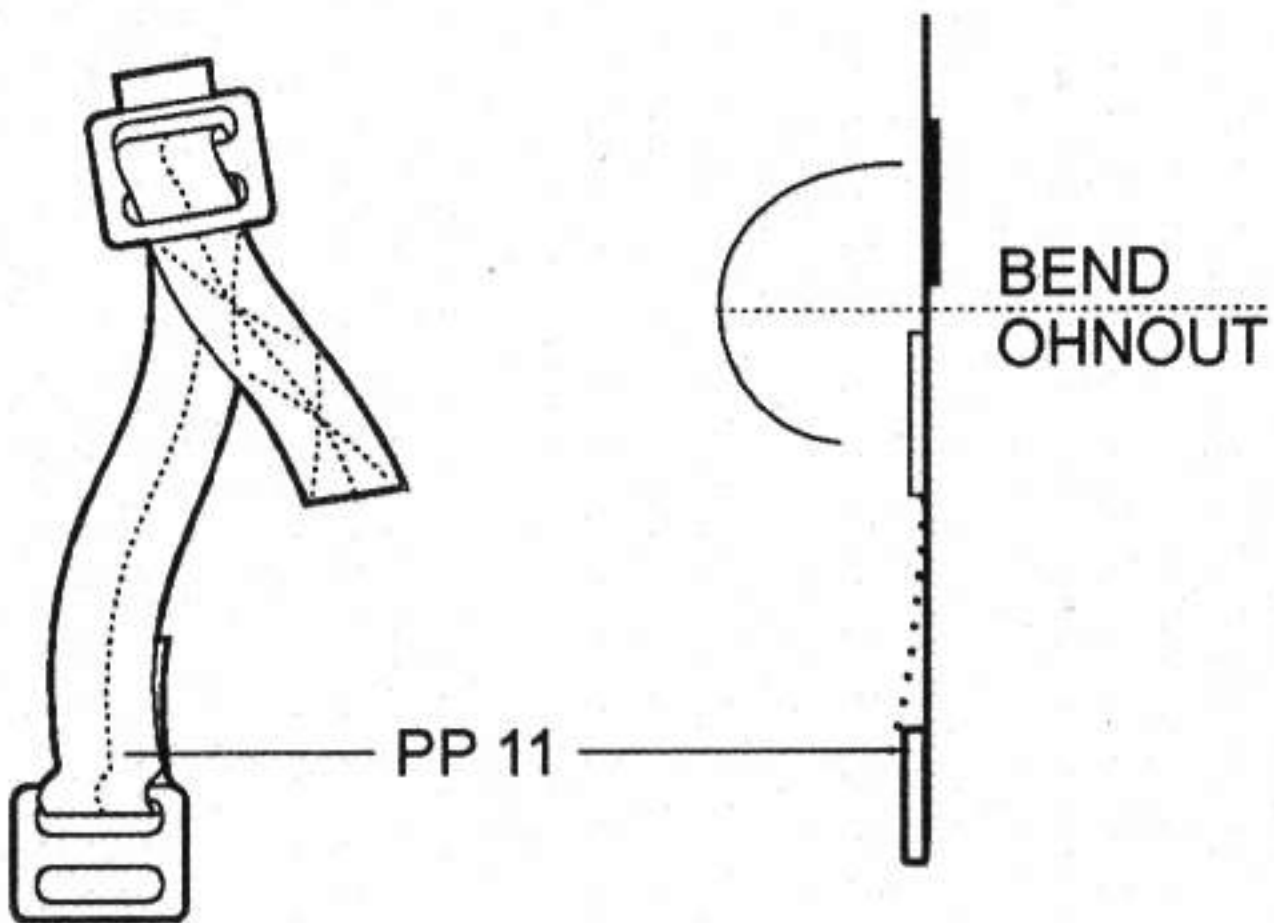

Recommended kit ITALERI

4348 1/48 A-10 Thunderbolt II Cockpit Set

PHOTO-ETCHED METAL PARTS

RESIN PARTS

1 ? OPTION VOLBA

COMMON VARIANTS OF SEATBELTS BUCKLES

EARLY

LATE

2 ✓ MIRROR ASSEMBLY ZRCADLOVÁ MONTÁŽ

3 ✓ MIRROR ASSEMBLY ZRCADLOVÁ MONTÁŽ

4 ✓ MIRROR ASSEMBLY ZRCADLOVÁ MONTÁŽ

Warning: Thinning of the plastic parts and dry-fitting of the assembly needed!
Upozornění: Nutno zeslabit některé plastové díly stavebnice!
Před lepením zkontrolujte dopasování dílů!