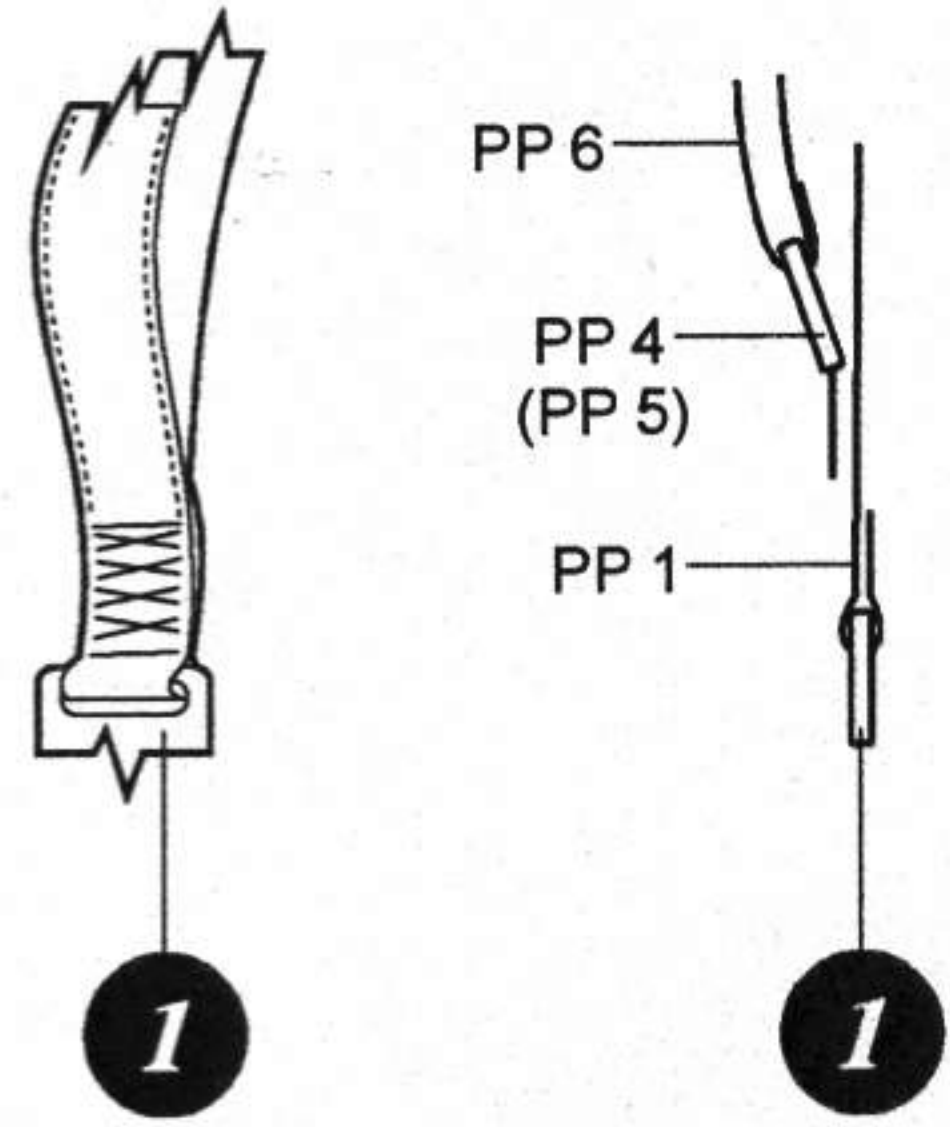

Recommended kit ITALERI

4348 1/48 A-10 Thunderbolt II Cockpit Set

PHOTO-ETCHED METAL PARTS

RESIN PARTS

1 ? OPTION VOLBA

COMMON VARIANTS OF SEATBELTS BUCKLES

EARLY

LATE

2 ✓ MIRROR ASSEMBLY ZRCADLOVÁ MONTÁŽ

3 ✓ MIRROR ASSEMBLY ZRCADLOVÁ MONTÁŽ

4 ✓ MIRROR ASSEMBLY ZRCADLOVÁ MONTÁŽ

Warning: Thinning of the plastic parts and dry-fitting of the assembly needed!
Upozornění: Nutno zeslabit některé plastové díly stavebnice!
Před lepením zkontrolujte dopasování dílů!