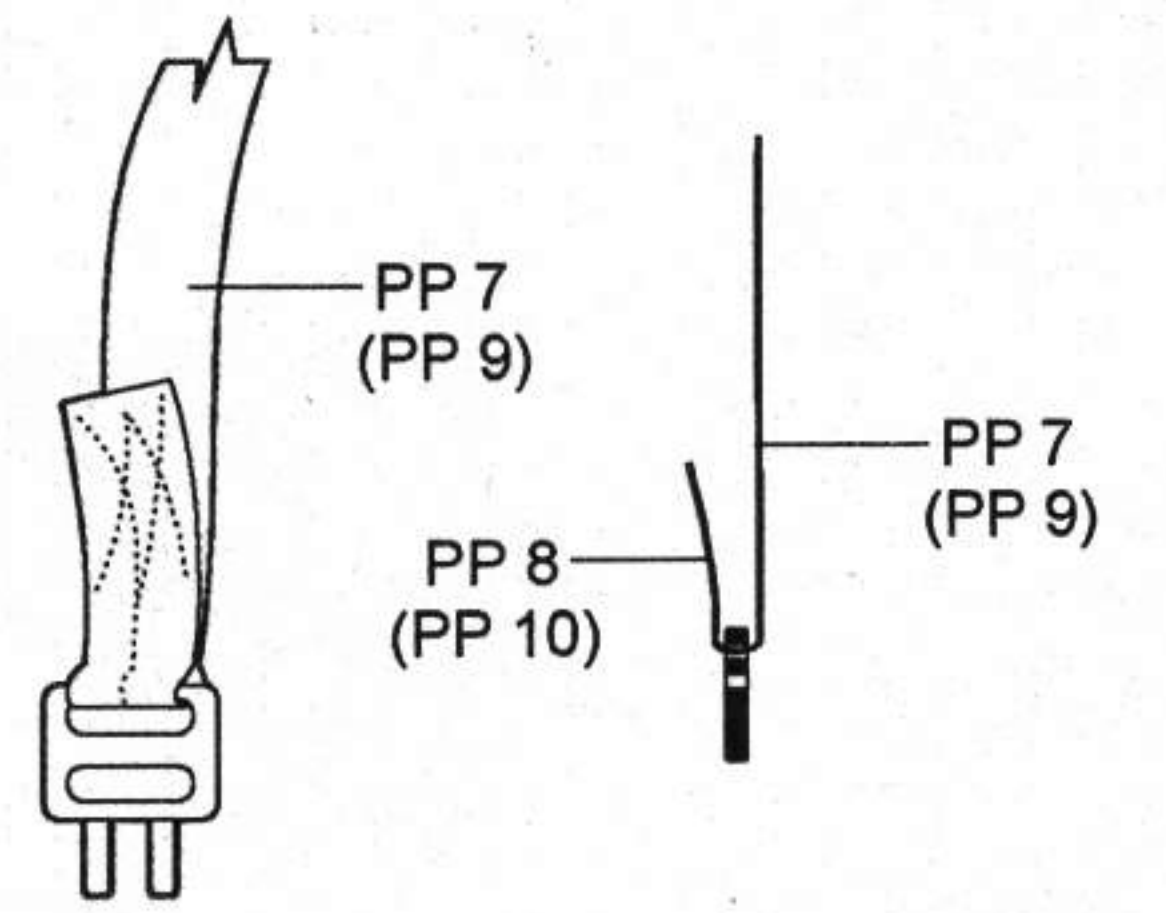

Recommended kit ITALERI

4348 1/48 A-10 Thunderbolt II Cockpit Set

PHOTO-ETCHED METAL PARTS

RESIN PARTS

1 ? OPTION VOLBA

COMMON VARIANTS OF SEATBELTS BUCKLES

EARLY

LATE

2 ✓ MIRROR ASSEMBLY ZRCADLOVÁ MONTÁŽ

3 ✓ MIRROR ASSEMBLY ZRCADLOVÁ MONTÁŽ

4 ✓ MIRROR ASSEMBLY ZRCADLOVÁ MONTÁŽ

Warning: Thinning of the plastic parts and dry-fitting of the assembly needed!
Upozornění: Nutno zeslabit některé plastové díly stavebnice!
Před lepením zkontrolujte dopasování dílů!