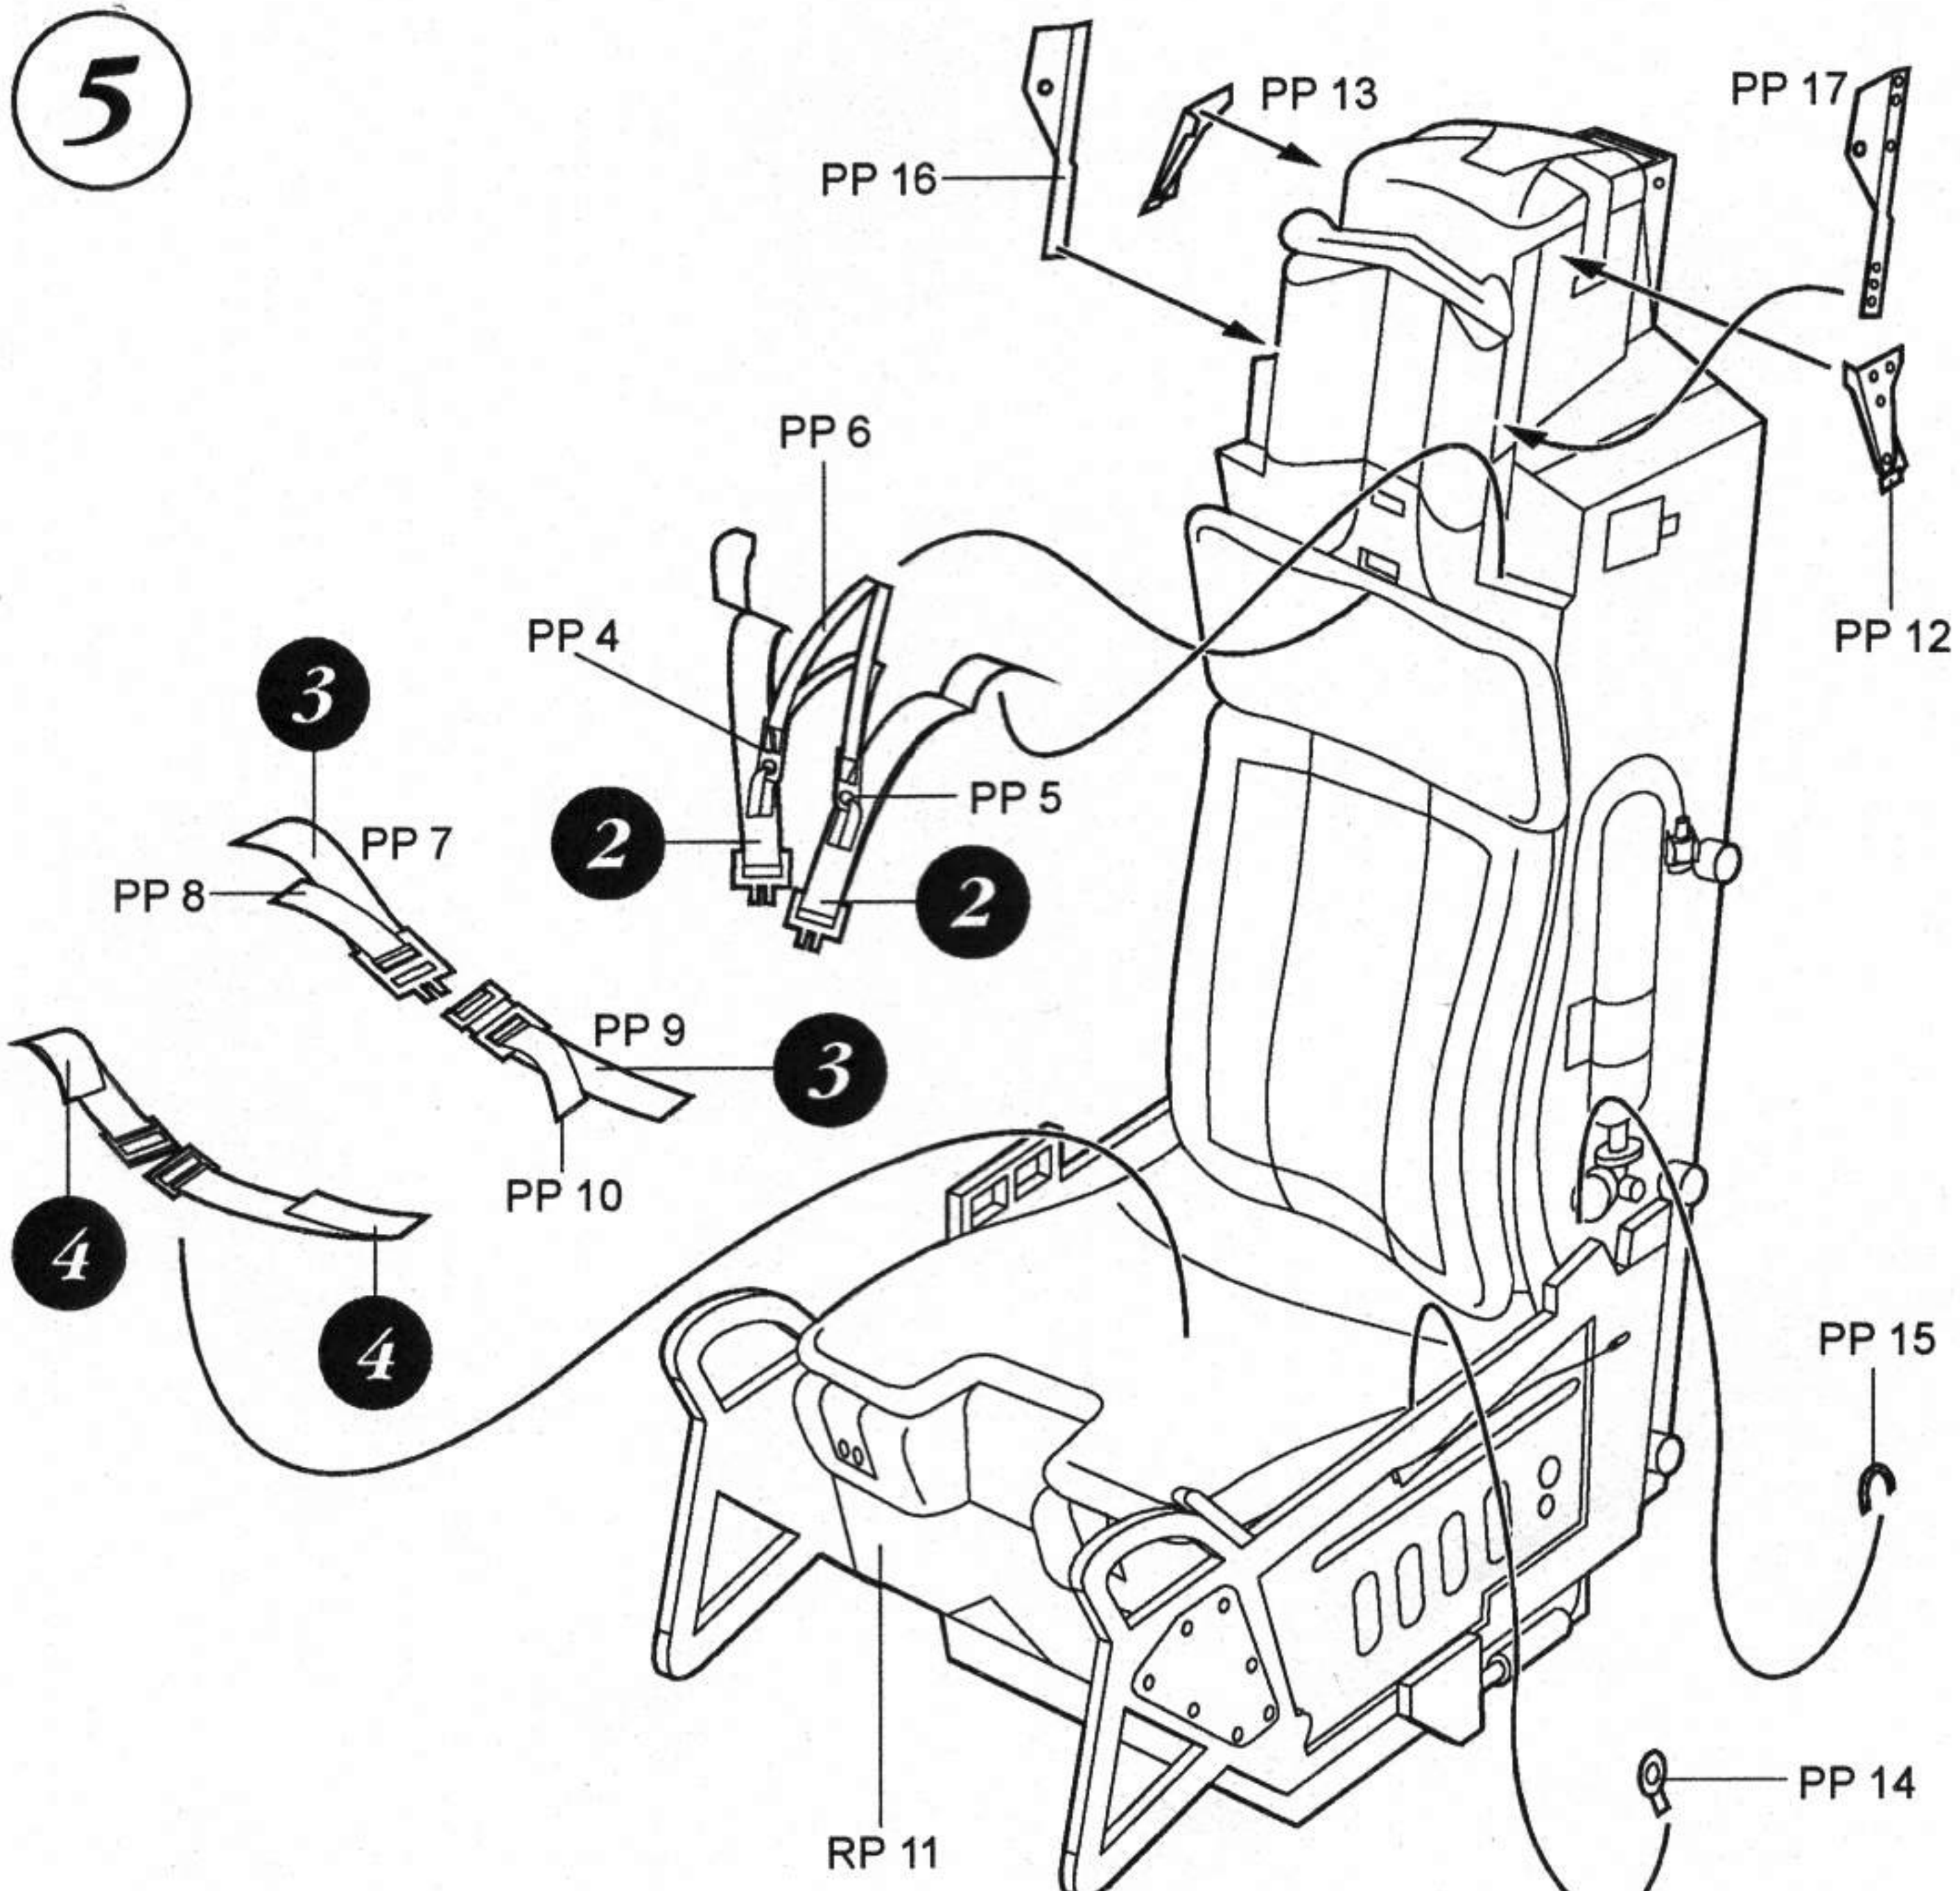

Recommended kit ITALERI

4348 1/48 A-10 Thunderbolt II Cockpit Set

PHOTO-ETCHED METAL PARTS

RESIN PARTS

1 ? OPTION VOLBA

COMMON VARIANTS OF SEATBELTS BUCKLES

EARLY

LATE

2 ✓ MIRROR ASSEMBLY ZRCADLOVÁ MONTÁŽ

3 ✓ MIRROR ASSEMBLY ZRCADLOVÁ MONTÁŽ

4 ✓ MIRROR ASSEMBLY ZRCADLOVÁ MONTÁŽ

Warning: Thinning of the plastic parts and dry-fitting of the assembly needed!
Upozornění: Nutno zeslabit některé plastové díly stavebnice!
Před lepením zkontrolujte dopasování dílů!

MIRROR ASSEMBLY
 ZRCADLOVÁ MONTÁŽ