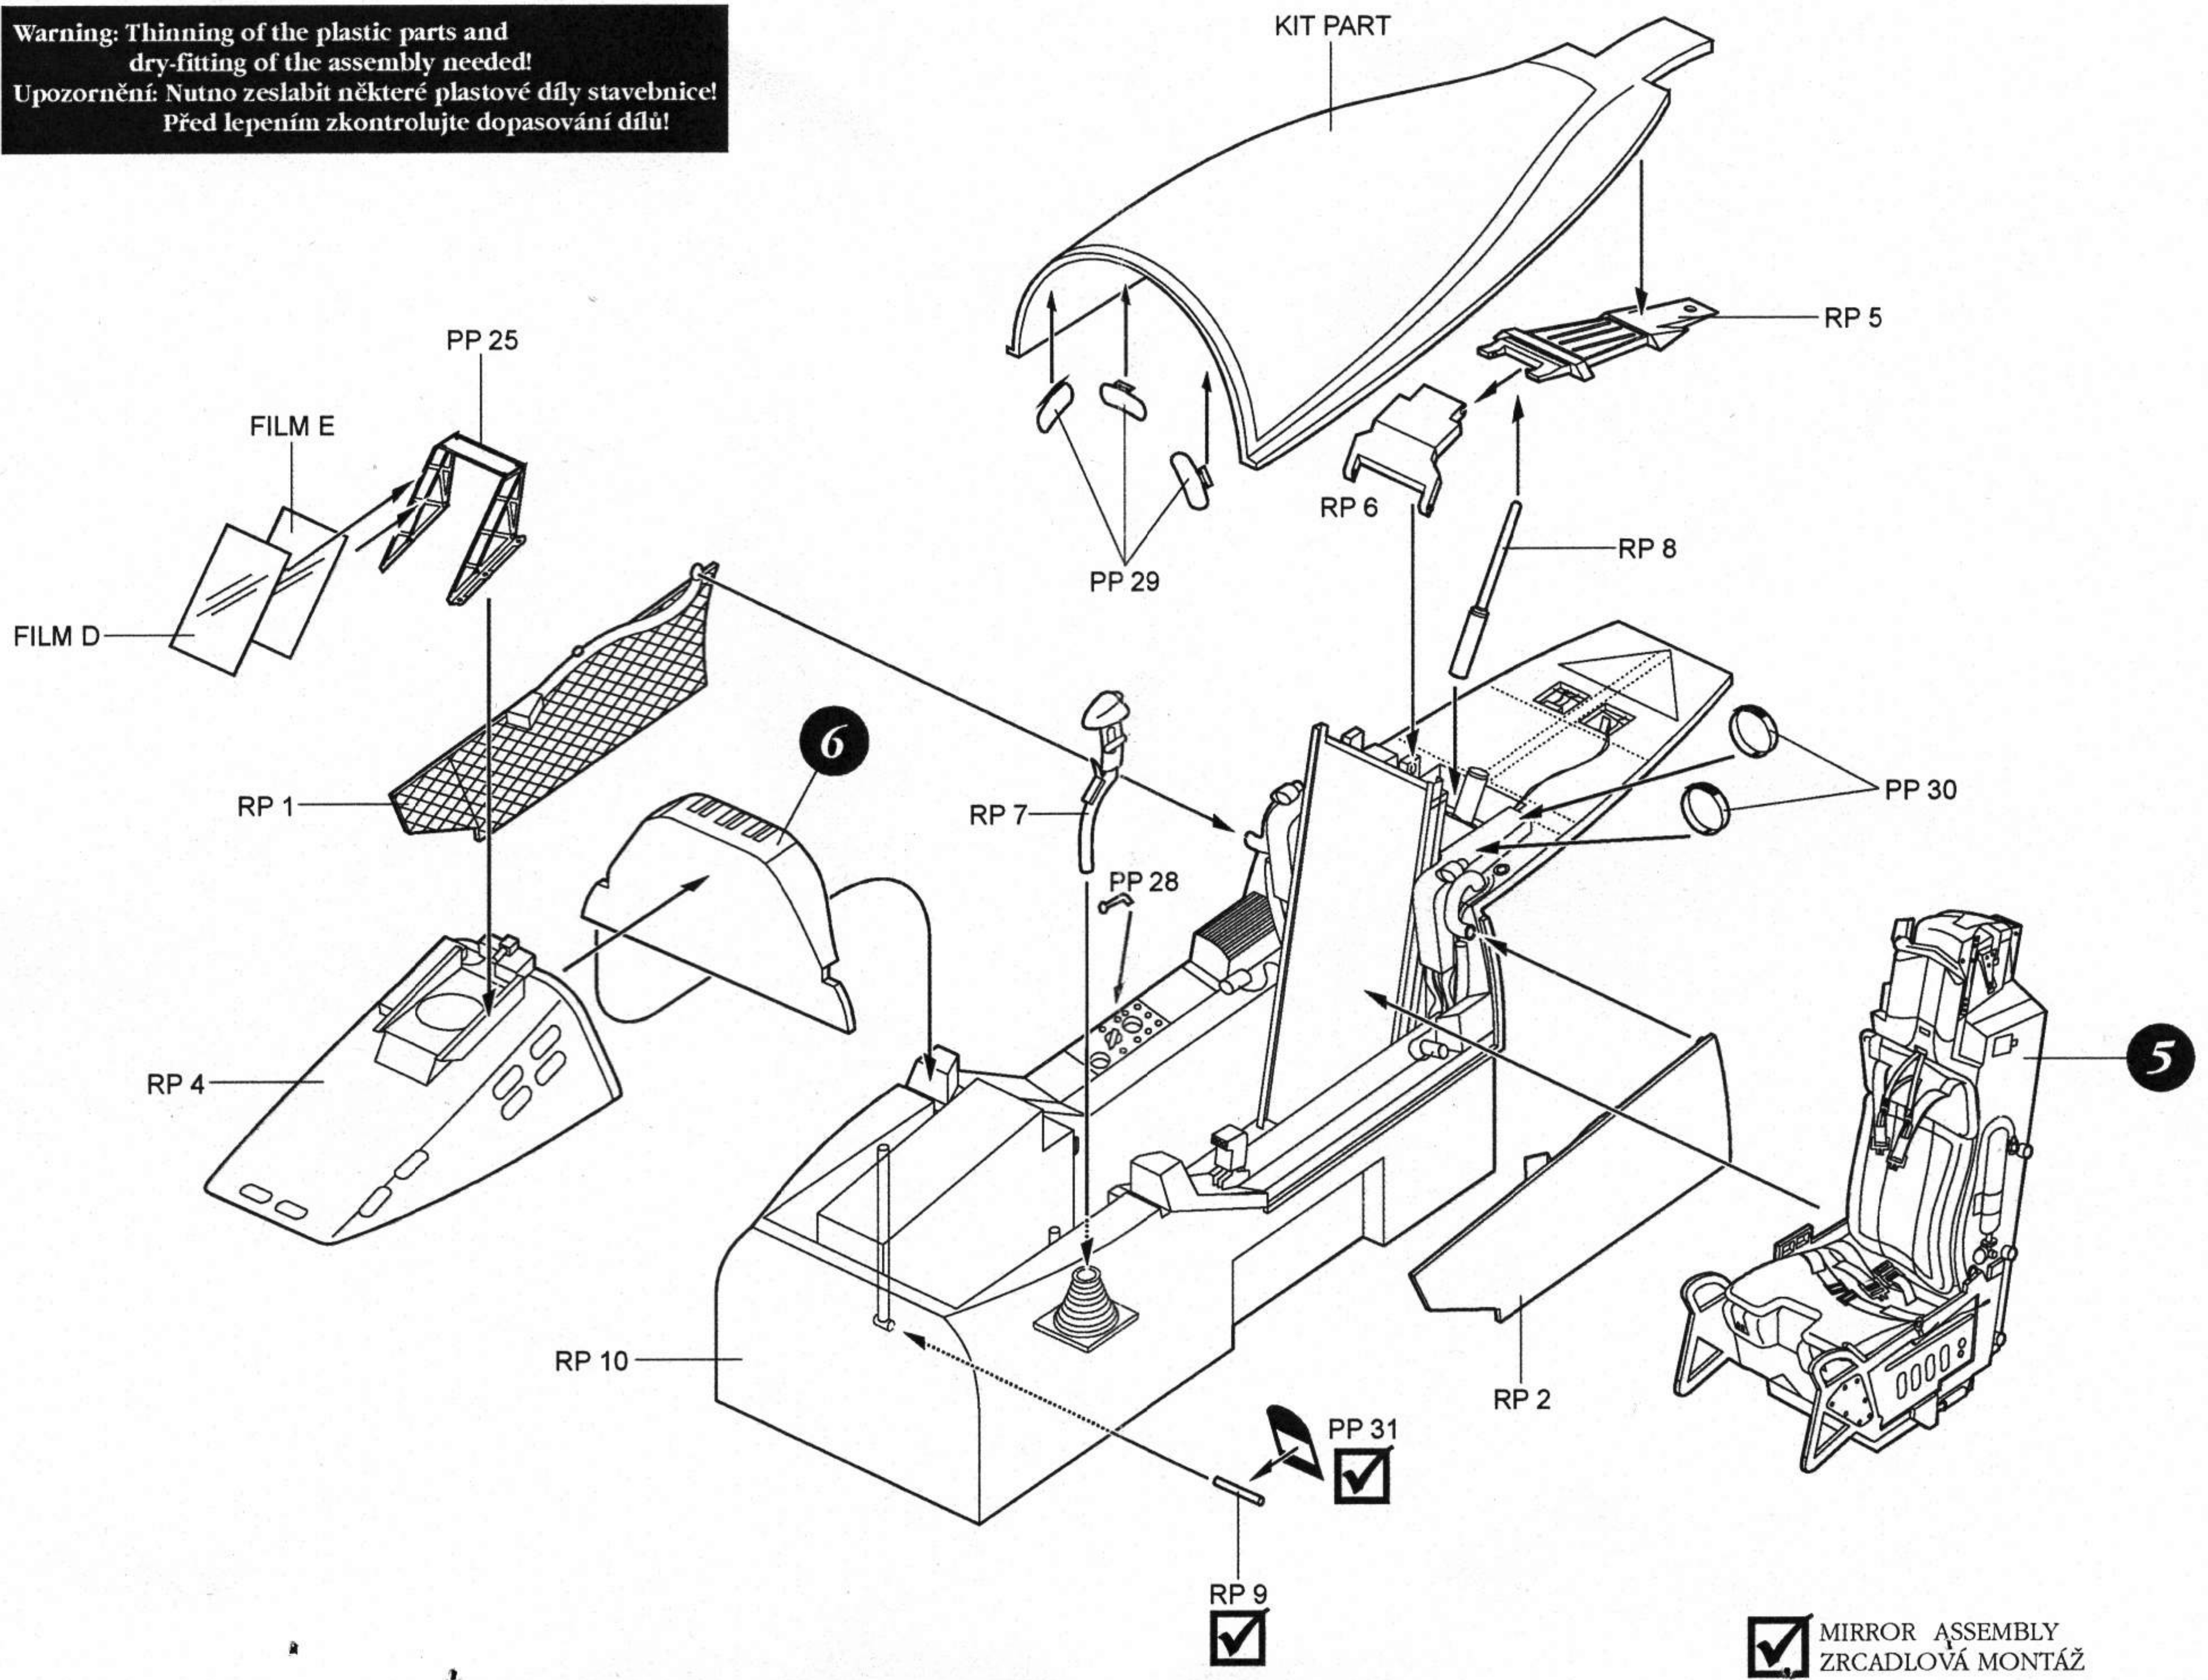

Recommended kit ITALERI

4348 1/48 A-10 Thunderbolt II Cockpit Set

PHOTO-ETCHED METAL PARTS

RESIN PARTS

1 ? OPTION VOLBA

COMMON VARIANTS OF SEATBELTS BUCKLES

EARLY

LATE

2 ✓ MIRROR ASSEMBLY ZRCADLOVÁ MONTÁŽ

3 ✓ MIRROR ASSEMBLY ZRCADLOVÁ MONTÁŽ

4 ✓ MIRROR ASSEMBLY ZRCADLOVÁ MONTÁŽ

Warning: Thinning of the plastic parts and dry-fitting of the assembly needed!
Upozornění: Nutno zeslabit některé plastové díly stavebnice!
Před lepením zkontrolujte dopasování dílů!

MIRROR ASSEMBLY
 ZRCADLOVÁ MONTÁŽ