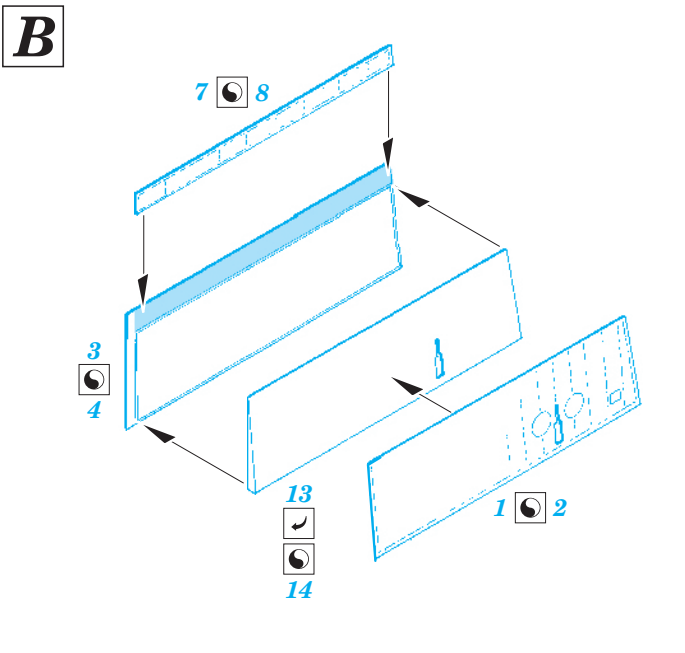

# TA-4J Airbrakes

eduard

48 631

1/48 scale detail set for Hasegawa kit • sada detailů pro model 1/48 Hasegawa

- APPLY EXPRESS MASK AND PAINT BEFORE GLUING  
POUŽIT EXPRESS MASK NABARVIT PŘED SLEPENÍM
- SYMMETRICAL ASSEMBLY  
SYMETRICKÁ MONTÁŽ
- REMOVE  
ODSTRANIT
- GRIND  
OBROUSIT
- DRILL HOLE  
VRTAT OTVOR
- BEND  
OHNOUT
- OPTION  
VOLBA
- REPLACE  
NAHRADIT

ORIGINAL KIT PARTS  
PŮVODNÍ DÍLY STAVEBNICE
  PHOTO-ETCHED PARTS  
LEPTANÉ DÍLY
  PARTS TO BE REMOVED  
DÍLY K ODSTRANĚNÍ
  FILL  
TMELIT

SEE YOUR REFERENCES