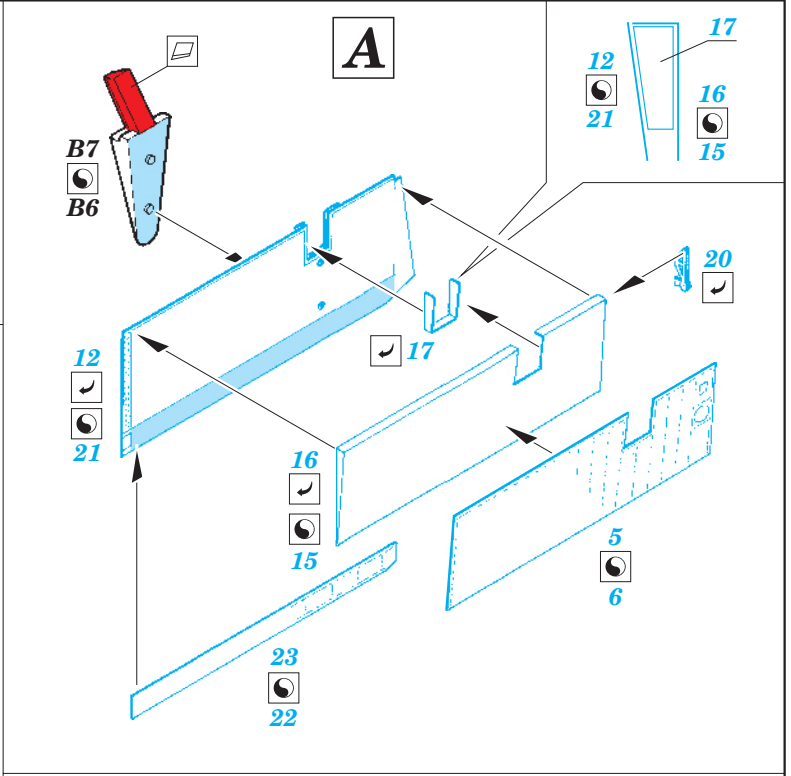

# TA-4J Airbrakes

eduard

48 631

1/48 scale detail set for Hasegawa kit • sada detailů pro model 1/48 Hasegawa

- APPLY EXPRESS MASK AND PAINT BEFORE GLUING  
POUŽIT EXPRESS MASK NABARVIT PŘED SLEPENÍM
- SYMMETRICAL ASSEMBLY  
SYMETRICKÁ MONTÁŽ
- REMOVE  
ODSTRANIT
- GRIND  
OBROUSIT
- DRILL HOLE  
VRTAT OTVOR
- BEND  
OHNOUT
- OPTION  
VOLBA
- REPLACE  
NAHRADIT

ORIGINAL KIT PARTS  
PŮVODNÍ DÍLY STAVEBNICE
  PHOTO-ETCHED PARTS  
LEPTANÉ DÍLY
  PARTS TO BE REMOVED  
DÍLY K ODSTRANĚNÍ
  FILL  
TMELIT

SEE YOUR REFERENCES