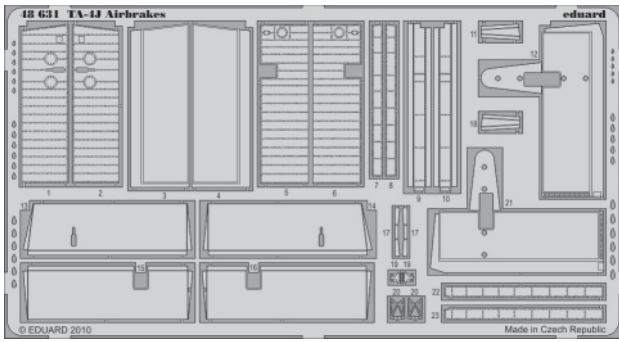

# TA-4J Airbrakes

eduard

48 631

1/48 scale detail set for Hasegawa kit • sada detailů pro model 1/48 Hasegawa

- APPLY EXPRESS MASK AND PAINT BEFORE GLUING  
POUŽIT EXPRESS MASK NABARVIT PŘED SLEPENÍM
- SYMMETRICAL ASSEMBLY  
SYMETRICKÁ MONTÁŽ
- REMOVE  
ODSTRANIT
- GRIND  
OBROUSIT
- DRILL HOLE  
VRTAT OTVOR
- BEND  
OHNOUT
- OPTION  
VOLBA
- REPLACE  
NAHRADIT

ORIGINAL KIT PARTS  
PŮVODNÍ DÍLY STAVEBNICE
  PHOTO-ETCHED PARTS  
LEPTANÉ DÍLY
  PARTS TO BE REMOVED  
DÍLY K ODSTRANĚNÍ
  FILL  
TMELIT

SEE YOUR REFERENCES