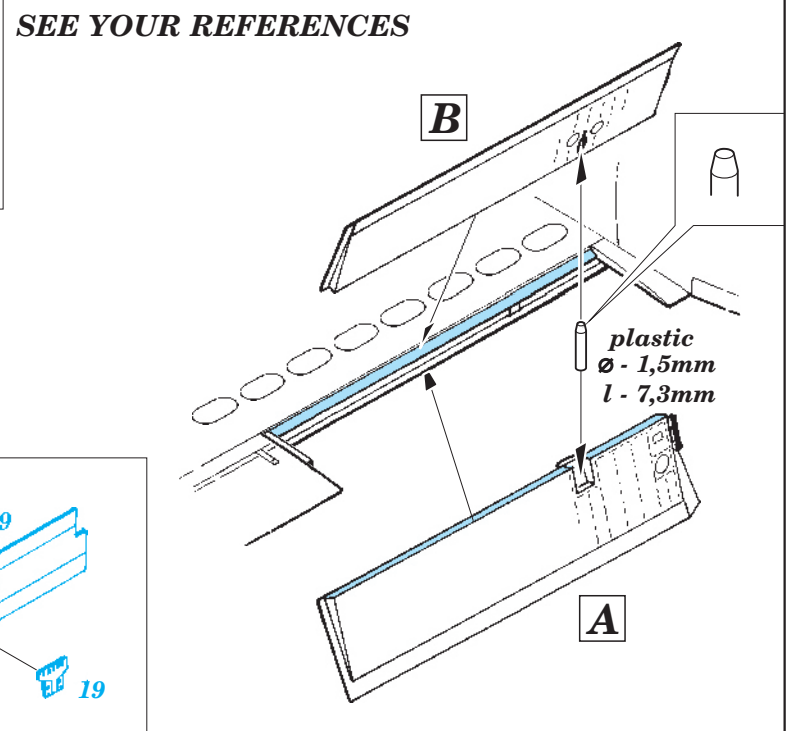

# TA-4J Airbrakes

eduard

48 631

1/48 scale detail set for Hasegawa kit • sada detailů pro model 1/48 Hasegawa

- APPLY EXPRESS MASK AND PAINT BEFORE GLUING  
POUŽIT EXPRESS MASK NABARVIT PŘED SLEPENÍM
- SYMMETRICAL ASSEMBLY  
SYMETRICKÁ MONTÁŽ
- REMOVE  
ODSTRANIT
- GRIND  
OBROUSIT
- DRILL HOLE  
VRTAT OTVOR
- BEND  
OHNOUT
- OPTION  
VOLBA
- REPLACE  
NAHRADIT

ORIGINAL KIT PARTS  
PŮVODNÍ DÍLY STAVEBNICE
  PHOTO-ETCHED PARTS  
LEPTANÉ DÍLY
  PARTS TO BE REMOVED  
DÍLY K ODSTRANĚNÍ
  FILL  
TMELIT

SEE YOUR REFERENCES